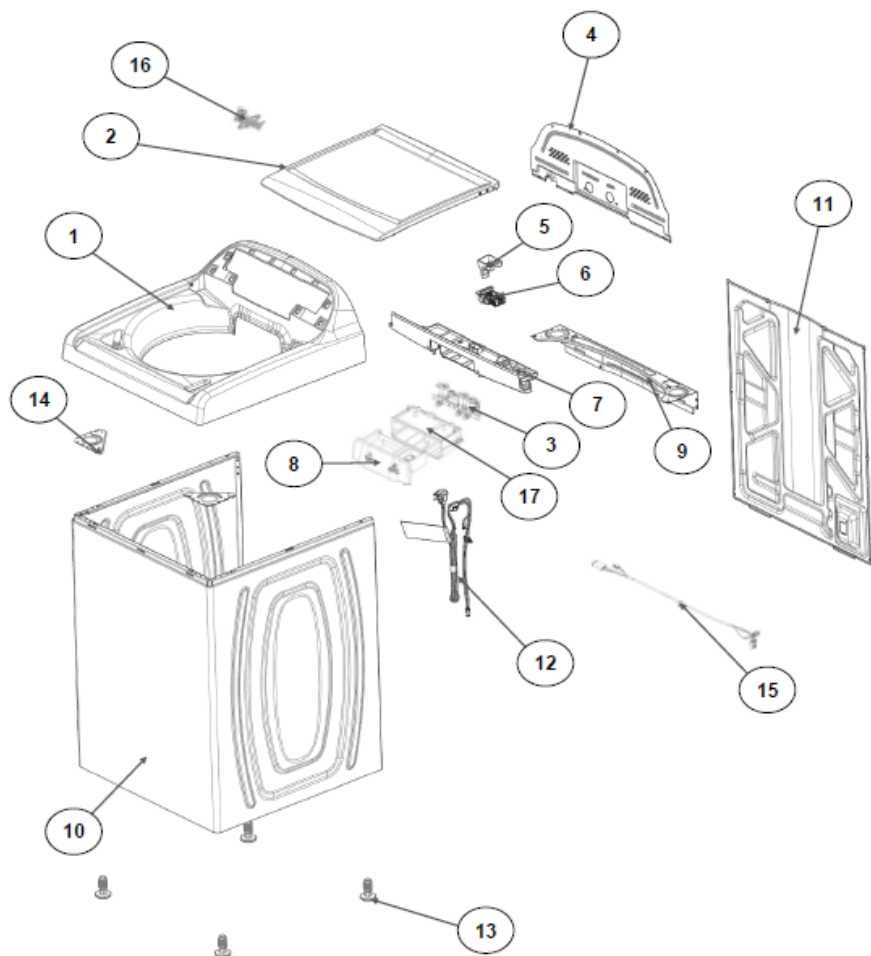

8MWTW1615CM0 GABINETE

8MWTW1615CM0 GABINETE

1	W10521804	PANEL SUPERIOR
2	W10522508	TAPA
3	W10530084	VÁLVULA DE LLENADO
4	W10515818	CUBIERTA TRASERA, PANEL
5	****	GANCHO CANDADO, TAPA
6	W10547392	CANDADO, TAPA
7	W10515799	SOPORTE, CUBIERTA
8	W10536664	DISPENSADOR
9	W10515817	CANAL, TRASERO
10	****	GABINETE
11	****	CUBIERTA, GABINETE
12	W10573294	CABLE TOMACORRIENTE
13	W10556332	PATA NIVELADORA
14	W10515815	ESCUDETE
15	W10573312	ARNÉS, CANDADO PUERTA
16	W10393264	PLACA MARCA
17	W10633661	SOPORTE, DISPENSADOR

8MWTW1615CM0 TABLERO

8MWTW1615CM0 TABLERO

1	W10579297	PERILLA, TIMER
2	W10768360	TARJETA CONTROL
3	W10742975	FASCIA, PANEL
4	W10547640	INTERFAZ DE USUARIO
5	W10547642	INTERFAZ DE USUARIO
6	W10531662	SWITCH NIVELADOR
7	W10547737	ARNÉS

8MWTW1615CM0 TINAS

8MWTW1615CM0 TINAS

1	W10305259	TAPA IMPELLER
2	****	TORNILLO
3	3949550	ARANDELA
4	W10516246	ARO, CESTA
5	W10215115	IMPELLER
6	****	TORNILLO
7	W10396887	BLOQUE, CANASTA
8	W10515715	CANASTA, ENSAMBLE
9	W10532537	TINA, ENSAMBLE
10	W10006371	SELLO, TINA
11	W10215093	FILTRO, BOMBA DE DRENADO
12	****	TORNILLO
13	W10257088	SUSPENSIÓN, TINA
14	W10560146	RUEDA, SUSPENSIÓN
15	****	COJINETE, SUSPENSIÓN
16	W10725863	ARNÉS INFERIOR
17	W10429300	MANGUERA, SWITCH DE PRESIÓN
18	8317496	ABRAZADERA
19	****	TORNILLO
20	W10620399	ATADURA CABLE