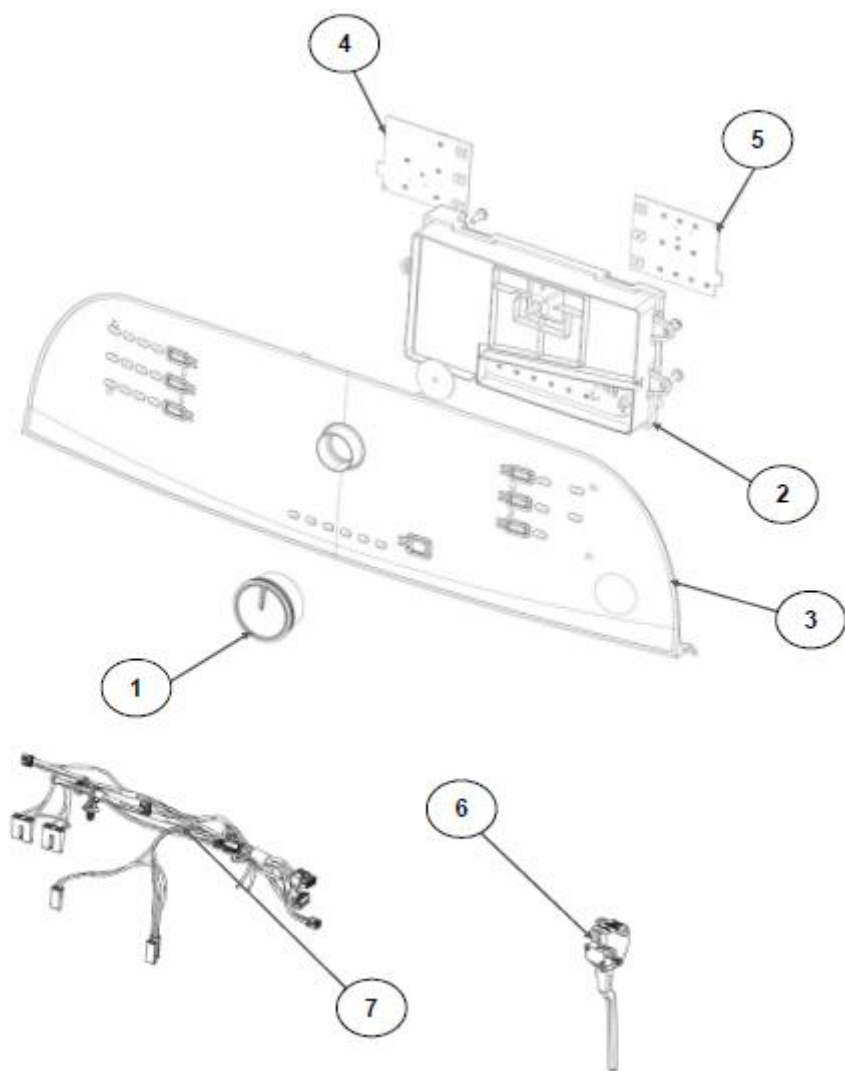

8MWTW1615CM0 GABINETE

8MWTW1615CM0 GABINETE

1	W10521804	PANEL SUPERIOR
2	W10522508	TAPA
3	W10530084	VÁLVULA DE LLENADO
4	W10515818	CUBIERTA TRASERA, PANEL
5	****	GANCHO CANDADO, TAPA
6	W10547392	CANDADO, TAPA
7	W10515799	SOPORTE, CUBIERTA
8	W10536664	DISPENSADOR
9	W10515817	CANAL, TRASERO
10	****	GABINETE
11	****	CUBIERTA, GABINETE
12	W10573294	CABLE TOMACORRIENTE
13	W10556332	PATA NIVELADORA
14	W10515815	ESCUDETE
15	W10573312	ARNÉS, CANDADO PUERTA
16	W10393264	PLACA MARCA
17	W10633661	SOPORTE, DISPENSADOR

8MWTW1615CM0 TABLERO

8MWTW1615CM0 TABLERO

1	W10579297	PERILLA, TIMER
2	W10768360	TARJETA CONTROL
3	W10742975	FASCIA, PANEL
4	W10547640	INTERFAZ DE USUARIO
5	W10547642	INTERFAZ DE USUARIO
6	W10531662	SWITCH NIVELADOR
7	W10547737	ARNÉS

8MWTW1615CM0 TINAS

8MWTW1615CM0 TINAS

1	W10305259	TAPA IMPELLER
2	****	TORNILLO
3	3949550	ARANDELA
4	W10516246	ARO, CESTA
5	W10215115	IMPELLER
6	****	TORNILLO
7	W10396887	BLOQUE, CANASTA
8	W10515715	CANASTA, ENSAMBLE
9	W10532537	TINA, ENSAMBLE
10	W10006371	SELLO, TINA
11	W10215093	FILTRO, BOMBA DE DRENADO
12	****	TORNILLO
13	W10257088	SUSPENSIÓN, TINA
14	W10560146	RUEDA, SUSPENSIÓN
15	****	COJINETE, SUSPENSIÓN
16	W10725863	ARNÉS INFERIOR
17	W10429300	MANGUERA, SWITCH DE PRESIÓN
18	8317496	ABRAZADERA
19	****	TORNILLO
20	W10620399	ATADURA CABLE

8MWTW1615CM0 TRANSMISION

8MWTW1615CM0 TRANSMISION

1	W10465543	BOMBA DE DRENADO, ENSAMBLE
2	****	TORNILLO
3	W10444123	MANGUERA, BOMBA DE DRENADO
4	8317496	ABRAZADERA
5	W10628823	TRANSMISIÓN, ENSAMBLE
6	****	TORNILLO
7	W10559035	MOTOR
8	****	TORNILLO
9	W10326374	RESORTE, SPLUTCH
10	W10006352	DESLIZADOR, SPLUTCH
11	W10006353	ANILLO DE LEVA, SPLUTCH
12	W10006354	LEVA, SPLUTCH
13	W10536113	POLEA
14	W10163336	TUERCA, POLEA
15	W10006384	BANDA, MOTOR
16	W10538766	ACTUADOR
17	****	TORNILLO
18	W10390451	CAPACITOR, MOTOR
19	****	TORNILLO
20	W10550173	CUBIERTA, MOTOR