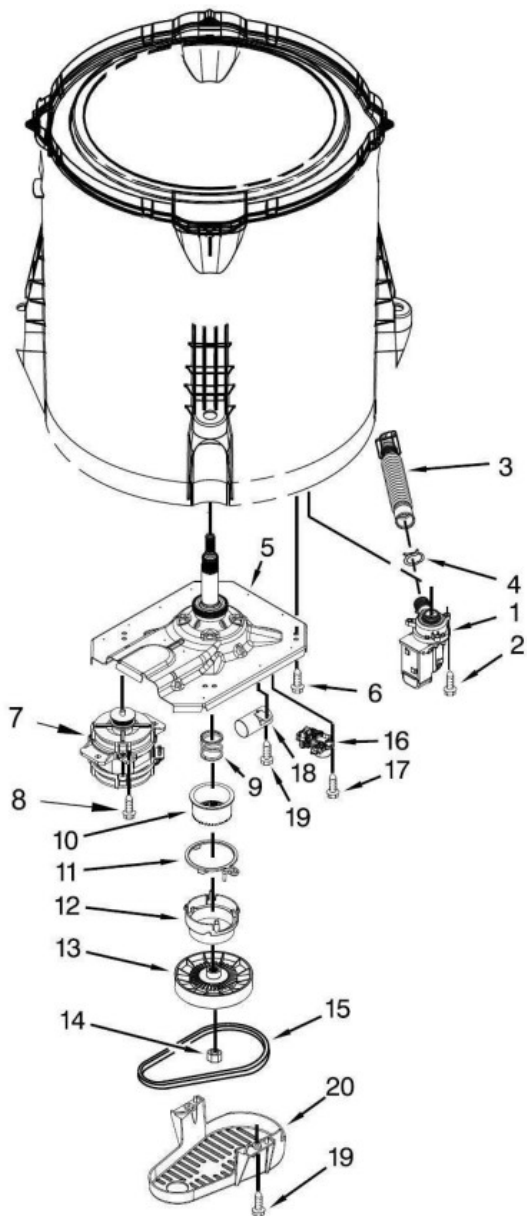

Distribuidor Autorizado

SurteRápido.com

Venta de Refacciones
Electrodomesticas

Lavadora Whirlpool 8MWTW1615CM1

Distribuidor Autorizado

SurteRápido.com

Venta de Refacciones
Electrodomesticas

Lavadora Whirlpool 8MWTW1615CM1

No.Ilus.	DESCRIPCIÓN	Cant.	No. de Parte
1	Bomba de Drenado, Ensamble	1	W10465543
2	Tornillo		No Servicable
3	Manguera, Bomba de Drenado	1	W10444123
4	Abrazadera	1	8317496
5	Transmisión, Ensamble	1	W10715767
6	Tornillo		No Servicable
7	Motor	1	W10416654
8	Tornillo		No Servicable
9	Resorte,Splutch	1	W10326374
10	Deslizador,Splutch	1	W10239971
11	Anillo de Leva, Splutch	1	W10006353
12	Leva, Splutch	1	W10006354
13	Polea	1	W10239973
14	Tuerca, Polea	1	W10604214
15	Banda, Motor	1	W10006384
16	Actuador (6 PINES)	1	W10815026
17	Tornillo		No Servicable
18	Capacitor, Motor	1	W10625045
19	Tornillo		No Servicable
20	Cubierta, Motor	1	W10550173