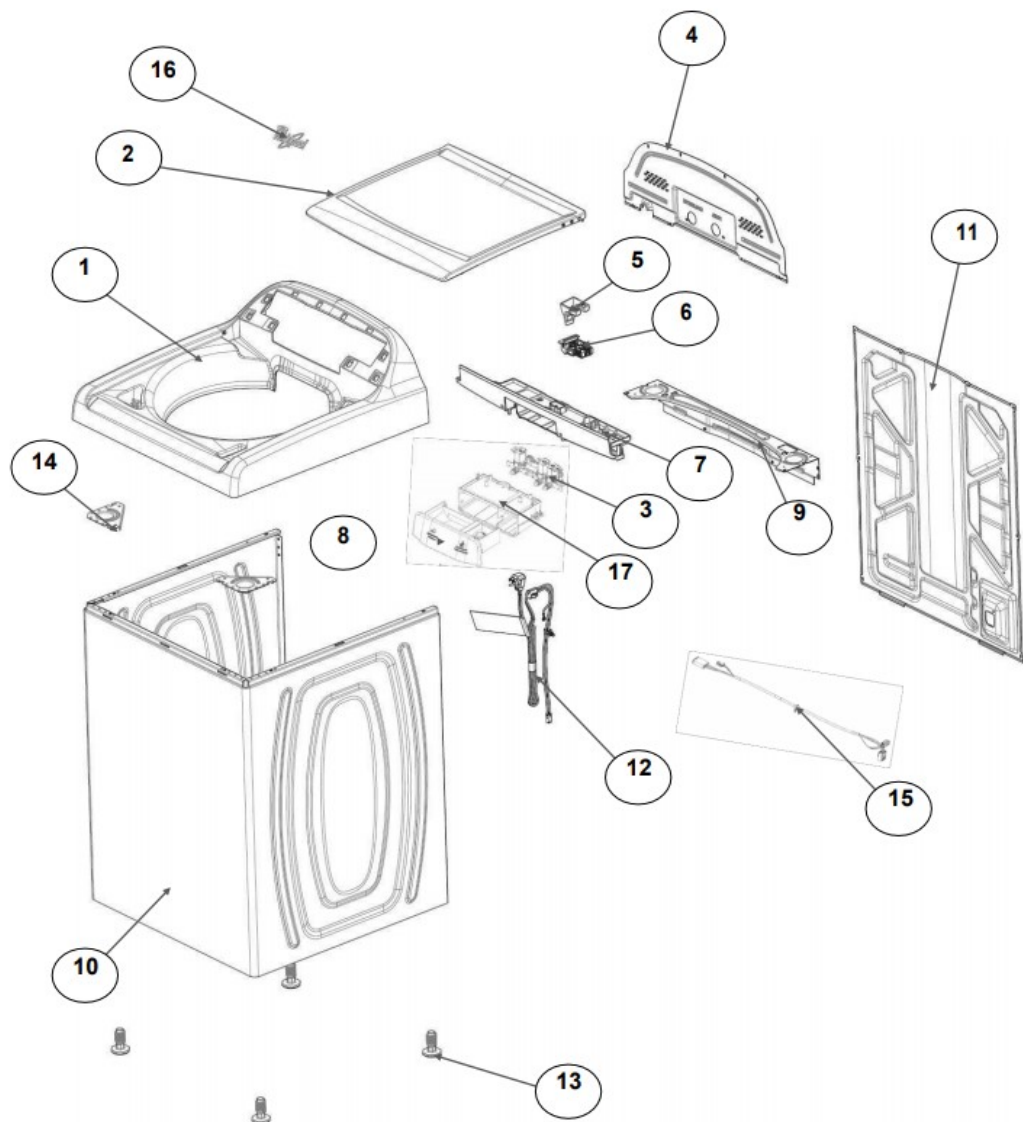

Distribuidor Autorizado

SurteRápido.com

Venta de Refacciones
Electrodomesticas

Lavadora Whirlpool 8MWTW1615CM1

Distribuidor Autorizado

SurteRápido.com

Venta de Refacciones
Electrodomesticas

Lavadora Whirlpool 8MWTW1615CM1

No.Illus.	DESCRIPCIÓN	Cant.	No. de Parte
1	Panel Superior	1	W10521804
2	Tapa	1	W10812666
3	Válvula de Llenado	1	W10530084
4	Cubierta trasera, Panel	1	W10515818
5	Gancho Candado, Tapa	1	No Servicial
6	Candado, Tapa	1	W10707441
7	Soporte, Cubierta	1	W10515799
8	Dispensador	1	W10536664
9	Canal, Trasero	1	W10515817
10	Gabinete		No Servicial
11	Cubierta, Gabinete		No Servicial
12	Cable Tomacorriente	1	W10741055
13	Pata Niveladora	4	W10556332
14	Escudete	2	W10515815
15	Arnés, Candado Puerta	1	W10715340
16	Placa Marca	1	W10393264
17	Soporte, Dispensador	1	W10633661