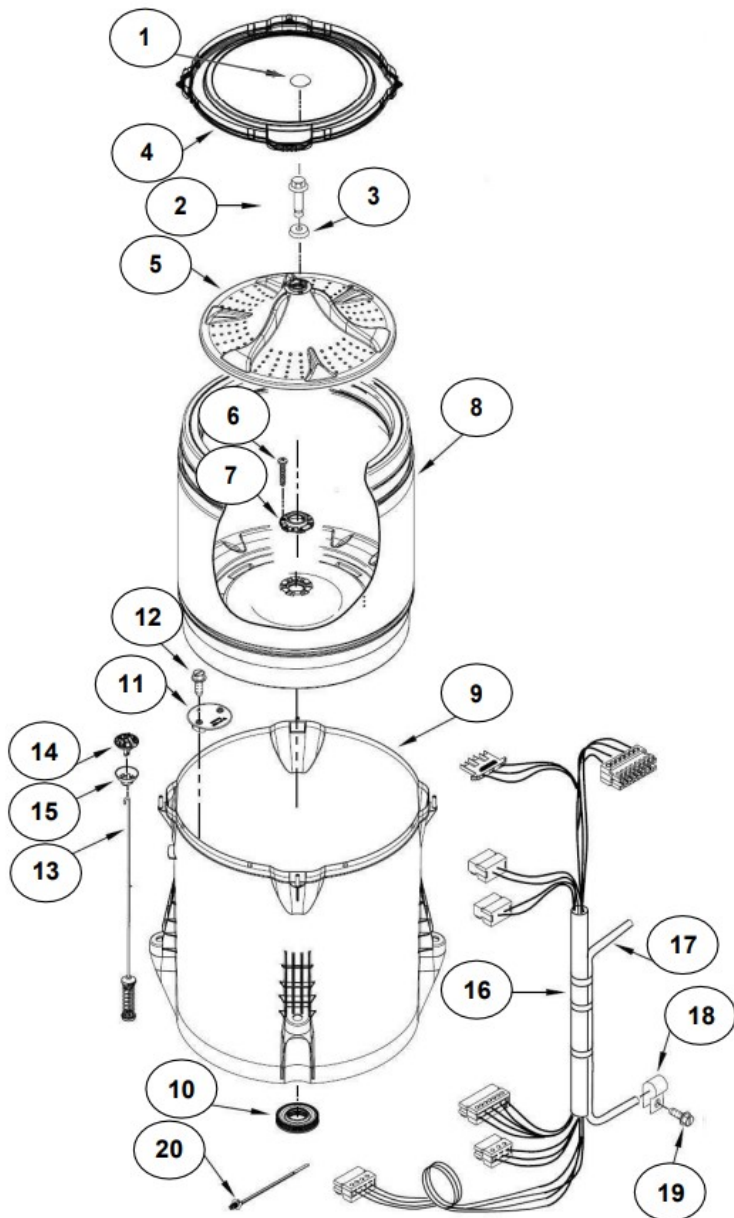

Distribuidor Autorizado

SurteRápido.com

Venta de Refacciones
Electrodomesticas

Lavadora Whirlpool 8MWTW1615CM1

Distribuidor Autorizado

SurteRápido.com

Venta de Refacciones
Electrodomesticas

Lavadora Whirlpool 8MWTW1615CM1

No.Illus.	DESCRIPCIÓN	Cant.	No. de Parte
1	Tapa Impeller	1	W10305259
2	Tornillo		No Servicable
3	Arandela	1	3949550
4	Aro, Cesta	1	W10516246
5	Impeller	1	W10215115
6	Tornillo		No Servicable
7	Bloque, canasta	1	W10396887
8	Canasta ensamble	1	W10515715
9	Tina, ensamble	1	W10532537
10	Sello, tina	1	W10006371
11	Filtro Bomba de Drenado	4	W10215093
12	Tornillo		No Servicable
13	Suspensión, tina	1	W10748952
14	Rueda, Suspensión	1	W10583768
15	Cojinete, Suspensión		No Servicable
16	Arnes inferior 6 pines	1	W10919335
17	Manguera, switch de presión	1	W10429300
18	Abrazadera	1	W8317496
19	Tornillo		No Servicable
20	Atadura Cable	2	W10620399