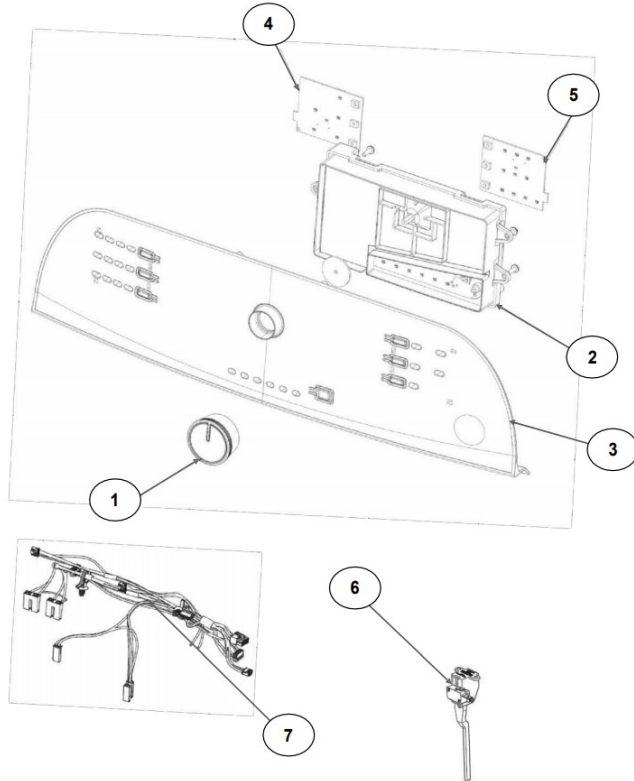

Distribuidor Autorizado

SurteRápido.com

Venta de Refacciones
Electrodomesticas

Lavadora Whirlpool 8MWTW1615CM1

Distribuidor Autorizado

SurteRápido.com

Venta de Refacciones
Electrodomesticas

Lavadora Whirlpool 8MWTW1615CM1

No.Illus.	DESCRIPCIÓN	Cant.	No. de Parte
1	Panel Superior	1	W10521804
2	Tapa	1	W10812666
3	Válvula de Llenado	1	W10530084
4	Cubierta trasera, Panel	1	W10515818
5	Gancho Candado, Tapa	1	No Servicial
6	Candado, Tapa	1	W10707441
7	Soporte, Cubierta	1	W10515799
8	Dispensador	1	W10536664
9	Canal, Trasero	1	W10515817
10	Gabinete		No Servicial
11	Cubierta, Gabinete		No Servicial
12	Cable Tomacorriente	1	W10741055
13	Pata Niveladora	4	W10556332
14	Escudete	2	W10515815
15	Arnés, Candado Puerta	1	W10715340
16	Placa Marca	1	W10393264
17	Soporte, Dispensador	1	W10633661

Distribuidor Autorizado

SurteRápido.com

Venta de Refacciones
Electrodomesticas

Lavadora Whirlpool 8MWTW1615CM1

No. Ilus.	DESCRIPCIÓN	Cant.	No. de Parte
1	Perilla, Timer	1	W10579297
2	Tarjeta Control	1	W10747341
3	Fascia, Panel	1	W10805646
4	Interfaz de Usuario	1	W10770932
5	Interfaz de Usuario	1	W10770930
6	Switch Nivelador	1	W10531662
7	Arnés	1	W10715328

No.Illus.	DESCRIPCIÓN	Cant.	No. de Parte
1	Tapa Impeller	1	W10305259
2	Tornillo		No Servicable
3	Arandela	1	3949550
4	Aro, Cesta	1	W10516246
5	Impeller	1	W10215115
6	Tornillo		No Servicable
7	Bloque, canasta	1	W10396887
8	Canasta ensamble	1	W10515715
9	Tina, ensamble	1	W10532537
10	Sello, tina	1	W10006371
11	Filtro Bomba de Drenado	4	W10215093
12	Tornillo		No Servicable
13	Suspensión, tina	1	W10748952
14	Rueda, Suspensión	1	W10583768
15	Cojinete, Suspensión		No Servicable
16	Arnes inferior 6 pines	1	W10919335
17	Manguera, switch de presión	1	W10429300
18	Abrazadera	1	W8317496
19	Tornillo		No Servicable
20	Atadura Cable	2	W10620399