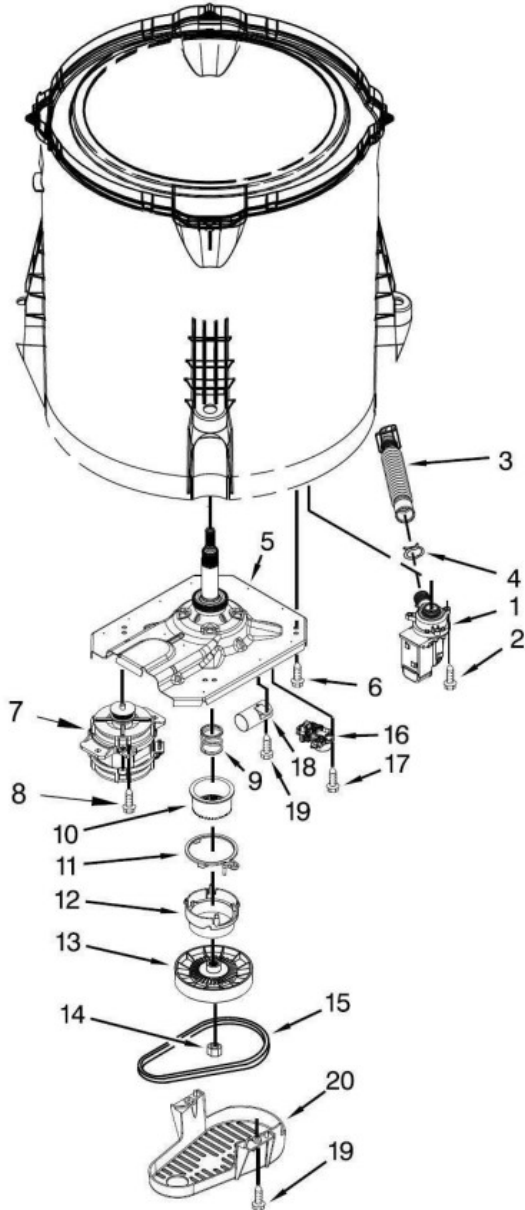

Distribuidor Autorizado

SurteRápido.com

Venta de Refacciones
Electrodomesticas

Lavadora Whirlpool 8MWTW1615CM3

Distribuidor Autorizado

SurteRápido.com

Venta de Refacciones
Electrodomesticas

Lavadora Whirlpool 8MWTW1615CM3

No.Ilus.	DESCRIPCIÓN	Cant.	No. de Parte
1	Bomba de Drenado, Ensamble	1	W10465543
2	Tornillo		No Servicable
3	Manguera, Bomba de Drenado	1	W10444123
4	Abrazadera	1	8317496
5	Transmisión, (Con rin para sensor)	1	W10715767
6	Tornillo		No Servicable
7	Motor	1	W10416654
8	Tornillo		No Servicable
9	Resorte, Splutch	1	W10818965
10	Deslizador, Splutch	1	W10239971
11	Anillo de Leva, Splutch	1	W10006353
12	Leva, Splutch	1	W10006354
13	Polea	1	W10239973
14	Tuerca, Polea	1	W10604214
15	Banda, Motor	1	W10808317
16	Actuador	1	W10815026
17	Tornillo		No Servicable
18	Capacitor, Motor	1	W10866249
19	Tornillo		No Servicable
20	Cubierta, Motor	1	W10550173