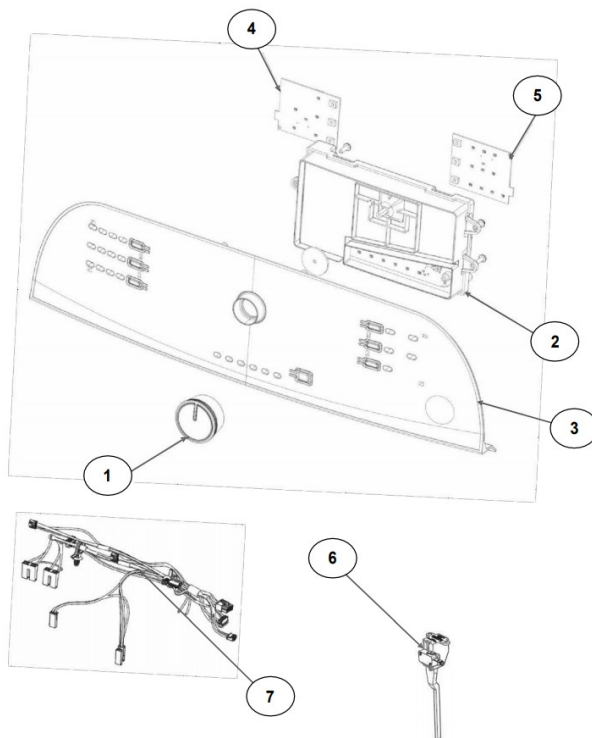

Distribuidor Autorizado

SurteRápido.com

Venta de Refacciones
Electrodomesticas

Lavadora Whirlpool 8MWTW1615CM3

Distribuidor Autorizado

SurteRápido.com

Venta de Refacciones
Electrodomesticas

Lavadora Whirlpool 8MWTW1615CM3

No.Illus.	DESCRIPCIÓN	Cant.	No. de Parte
1	Panel Superior	1	W11117932
2	Tapa	1	W10522508
3	Válvula de Llenado	1	W10894041
4	Cubierta trasera, Panel	1	W10522381
5	Gancho Candado, Tapa	1	No Serviceable
6	Candado, Tapa	1	W10707441
7	Soporte, Cubierta	1	W10515799
8	Dispensador	1	W10753479
9	Canal, Trasero	1	W10515817
10	Gabinete		No Serviceable
11	Cubierta, Gabinete		No Serviceable
12	Cable Tomacorriente	1	W11099722
13	Pata Niveladora	4	W11179235
14	Escudete	2	W10515815
15	Arnés, Candado tapa	1	W10715340
16	Placa Marca		No Serviceable
17	Soporte, Dispensador	1	W10633661

Distribuidor Autorizado

SurteRápido.com

Venta de Refacciones
Electrodomesticas

Lavadora Whirlpool 8MWTW1615CM3

No. Ilus.	DESCRIPCIÓN	Cant.	No. de Parte
1	Perilla, Timer	1	W10743994
2	Tarjeta Control	1	W11179266
3	Fascia, Panel	1	W10805646
4	Interfaz de Usuario	1	W10849434
5	Interfaz de Usuario	1	W10849433
6	Switch Nivelador	1	W11025892
7	Arnés	1	W10715328

No.Illus.	DESCRIPCIÓN	Cant.	No. de Parte
1	Tapa Impeller	1	W10305259
2	Tornillo		No Servicable
3	Arandela	1	3949550
4	Aro, Cesta	1	W10821259
5	Impeller	1	W10215115
6	Tornillo		No Servicable
7	Bloque, Canasta	1	W10396887
8	Canasta, Ensamble	1	W10794464
9	Tina, Ensamble	1	W11220395
10	Sello, Tina	1	W10580763
11	Filtro, Bomba de Drenado	1	W10215093
12	Tornillo		No Servicable
13	Suspensión, Tina	4	W10821948
14	Rueda, Suspensión	4	W10583768
15	Cojinete, Suspensión		No Servicable
16	Arnés Inferior	1	W10919335
17	Manguera, Switch de Presión	1	W10429300
18	Abrazadera	1	8317496
19	Tornillo		No Servicable
20	Atadura Cable	2	W10620399