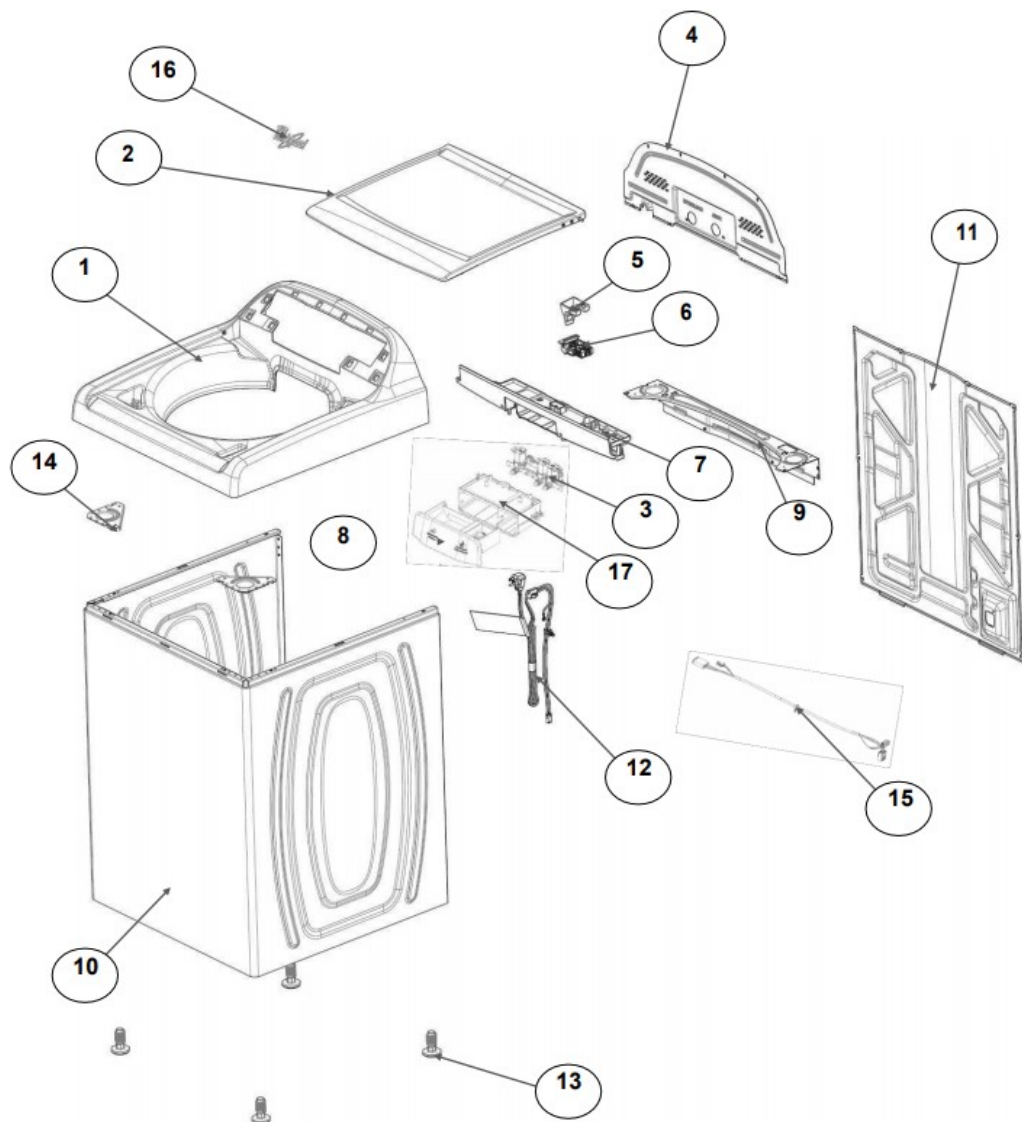

Distribuidor Autorizado

SurteRápido.com

Venta de Refacciones
Electrodomesticas

Lavadora Whirlpool 8MWTW1615CM3

Distribuidor Autorizado

SurteRápido.com

Venta de Refacciones
Electrodomesticas

Lavadora Whirlpool 8MWTW1615CM3

No.Illus.	DESCRIPCIÓN	Cant.	No. de Parte
1	Panel Superior	1	W11117932
2	Tapa	1	W10522508
3	Válvula de Llenado	1	W10894041
4	Cubierta trasera, Panel	1	W10522381
5	Gancho Candado, Tapa	1	No Serviceable
6	Candado, Tapa	1	W10707441
7	Soporte, Cubierta	1	W10515799
8	Dispensador	1	W10753479
9	Canal, Trasero	1	W10515817
10	Gabinete		No Serviceable
11	Cubierta, Gabinete		No Serviceable
12	Cable Tomacorriente	1	W11099722
13	Pata Niveladora	4	W11179235
14	Escudete	2	W10515815
15	Arnés, Candado tapa	1	W10715340
16	Placa Marca		No Serviceable
17	Soporte, Dispensador	1	W10633661