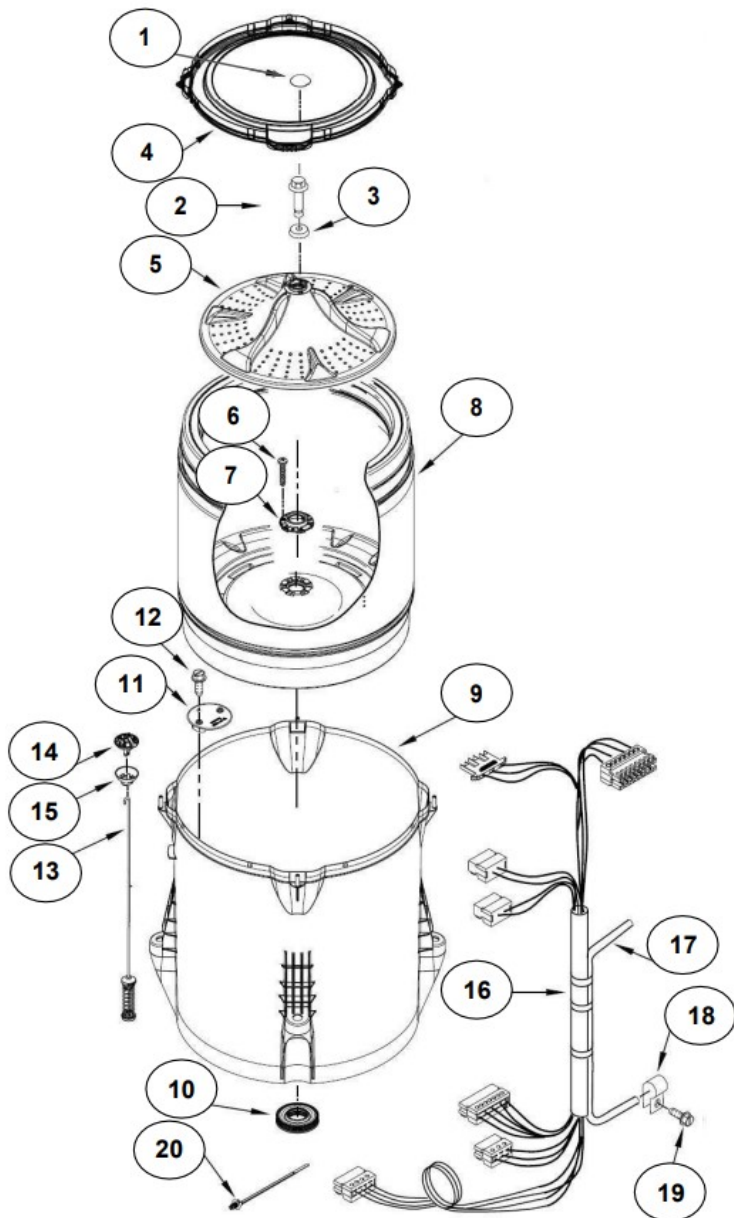

Distribuidor Autorizado

SurteRápido.com

Venta de Refacciones
Electrodomesticas

Lavadora Whirlpool 8MWTW1615CM3

Distribuidor Autorizado

SurteRápido.com

Venta de Refacciones
Electrodomesticas

Lavadora Whirlpool 8MWTW1615CM3

No.Illus.	DESCRIPCIÓN	Cant.	No. de Parte
1	Tapa Impeller	1	W10305259
2	Tornillo		No Servicable
3	Arandela	1	3949550
4	Aro, Cesta	1	W10821259
5	Impeller	1	W10215115
6	Tornillo		No Servicable
7	Bloque, Canasta	1	W10396887
8	Canasta, Ensamble	1	W10794464
9	Tina, Ensamble	1	W11220395
10	Sello, Tina	1	W10580763
11	Filtro, Bomba de Drenado	1	W10215093
12	Tornillo		No Servicable
13	Suspensión, Tina	4	W10821948
14	Rueda, Suspensión	4	W10583768
15	Cojinete, Suspensión		No Servicable
16	Arnés Inferior	1	W10919335
17	Manguera, Switch de Presión	1	W10429300
18	Abrazadera	1	8317496
19	Tornillo		No Servicable
20	Atadura Cable	2	W10620399