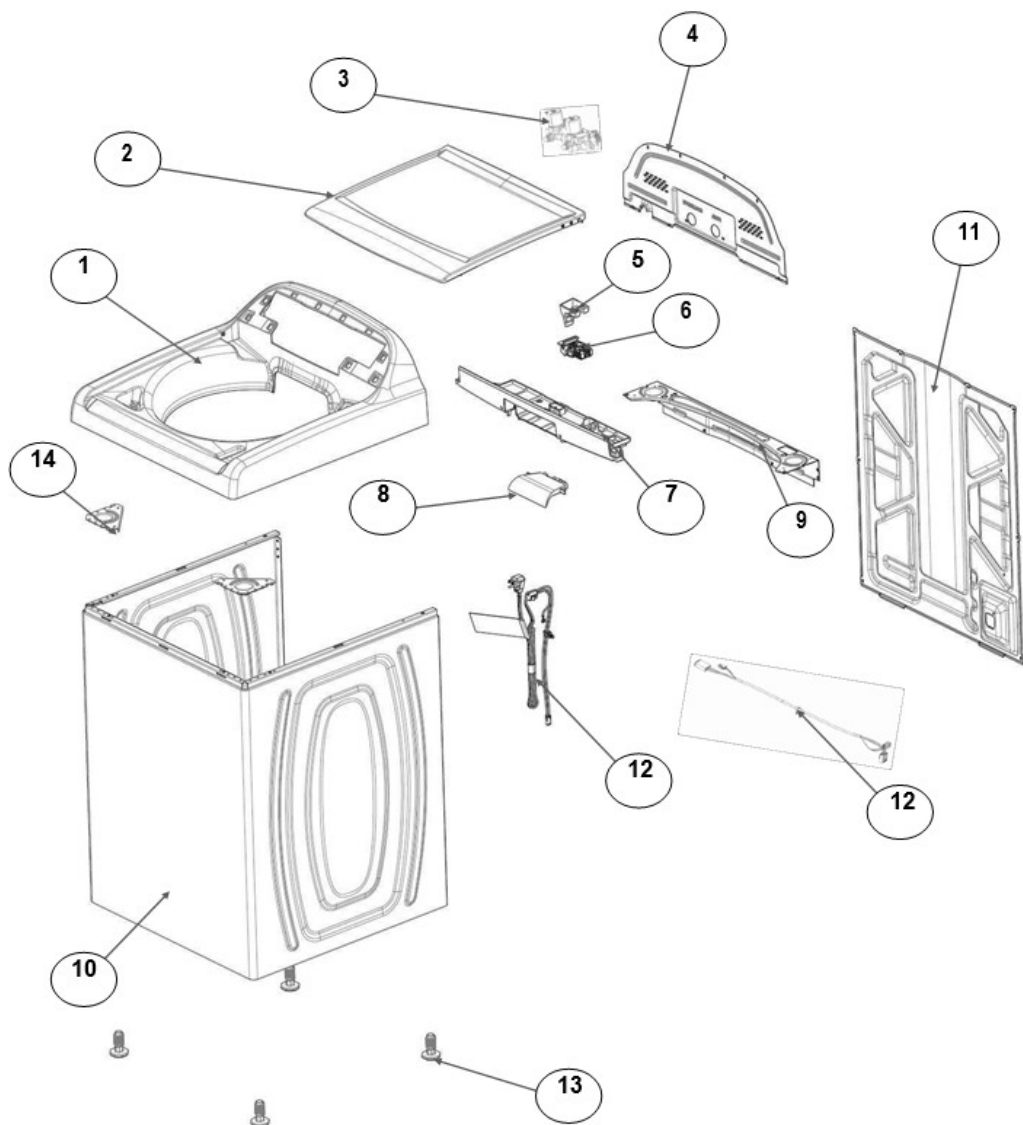

Distribuidor Autorizado

SurteRápido.com

Venta de Refacciones
Electrodomesticas

Lavadora Whirlpool 8MWTW1621EQ

Distribuidor Autorizado

SurteRápido.com

Venta de Refacciones
Electrodomesticas

Lavadora Whirlpool 8MWTW1621EQ0

No. Ilus.	DESCRIPCIÓN	Cant.	No. de Parte
1	Panel Superior	1	W10785696
2	Tapa	1	W10522508
3	Válvula de Llenado	1	W10530081
4	Cubierta trasera, Panel	1	W10587506
5	Gancho Candado, Tapa	1	W10666092
6	Candado, Tapa	1	W10707441
7	Soporte, Cubierta	1	W10515799
8	Distribuidor de Agua	1	W10774958
9	Canal, Trasero	1	W10515817
10	Gabinete		No Serviceable
11	Cubierta, Gabinete		No Serviceable
12	Cable Tomacorriente	1	W10741055
13	Nivelador Individual	1	W10556332
14	Escudete	2	No Serviceable