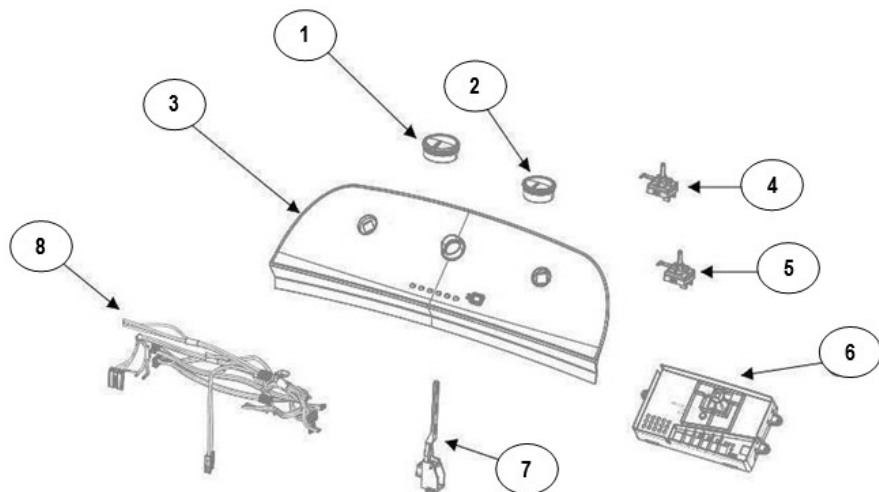

No. Ilus.	DESCRIPCIÓN	Cant.	No. de Parte
1	Panel Superior	1	W10785696
2	Tapa	1	W10522508
3	Válvula de Llenado	1	W10530081
4	Cubierta trasera, Panel	1	W10587506
5	Gancho Candado, Tapa	1	W10666092
6	Candado, Tapa	1	W10707441
7	Soporte, Cubierta	1	W10515799
8	Distribuidor de Agua	1	W10774958
9	Canal, Trasero	1	W10515817
10	Gabinete		No Serviceable
11	Cubierta, Gabinete		No Serviceable
12	Cable Tomacorriente	1	W10741055
13	Nivelador Individual	1	W10556332
14	Escudete	2	No Serviceable

Distribuidor Autorizado

SurteRápido.com

Venta de Refacciones
Electrodomesticas

Lavadora Whirlpool 8MWTW1621EQ0

No.Ilus.	DESCRIPCIÓN	Cant.	No. de Parte
1	Perilla, Timer	1	W10743994
2	Perilla, Encoder	2	W10743997
3	Fascia, Panel	1	W10787851
4	Encoder, 4pos	1	W10414398
5	Encoder, 3pos	1	W10414397
6	Tarjeta Control	1	W10747302
7	Switch Nivelador	1	W10531662
8	Arnés	1	W10715325

No. Ilus.	DESCRIPCIÓN	Cant.	No. de Parte
1	Tapa Agitador		No Serviceable
2	Agitador	1	W10531691
3	Aro, Cesta	1	W10821259
4	Canasta, Ensamble	1	W10794464
5	Tina	1	W10532537
6	Sello, Tina	1	W10006371
7	Filtro, Bomba de Drenado	1	W10215093
8	Suspensión individual	1	W10748952
9	Rueda, Suspensión individual	1	W10583768
10	Arnés Inferior (6 pines)	1	W10919335
11	Manguera, Switch de Presión	1	W10429300
12	Abrazadera	1	8317496
13	Atadura Cable	1	No Serviceable

Transmisión con **Speed Wheel**
(Rin para sensor)