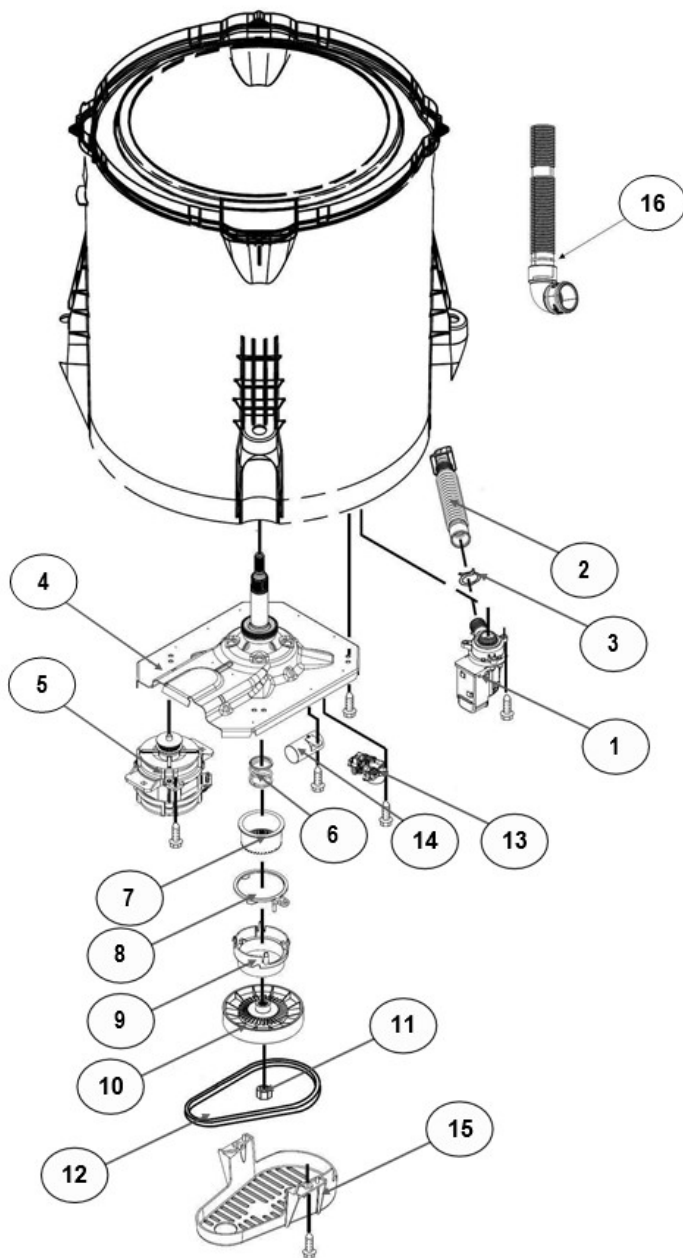

Distribuidor Autorizado

SurteRápido.com

Venta de Refacciones
Electrodomesticas

Lavadora Whirlpool 8MWTW1621EQ0

Distribuidor Autorizado

SurteRápido.com

Venta de Refacciones
Electrodomesticas

Lavadora Whirlpool 8MWTW1621EQ0

No. Ilus.	DESCRIPCIÓN	Cant.	No. de Parte
1	Bomba de Drenado, Ensamble	1	W10465543
2	Manguera, Bomba de Drenado	1	W10444123
3	Abrazadera	1	8317496
4	Transmisión, (Con rin para sensor)	1	W10715767
5	Motor	1	W10416654
6	Resorte, Splutch	1	W10326374
7	Deslizador, Splutch	1	W10239971
8	Anillo de Leva, Splutch	1	W10006353
9	Leva, Splutch	1	W10006354
10	Polea	1	W10239973
11	Tuerca, Polea	1	W10604214
12	Banda, Motor	1	W10006384
13	Actuador (6 pines)	1	W10815026
14	Capacitor, Motor	1	W10625045
15	Cubierta, Motor	1	W10550173
16	Manguera, drenadoExterna	1	W10575403

Transmisión con **Speed Wheel**
(Rin para sensor)