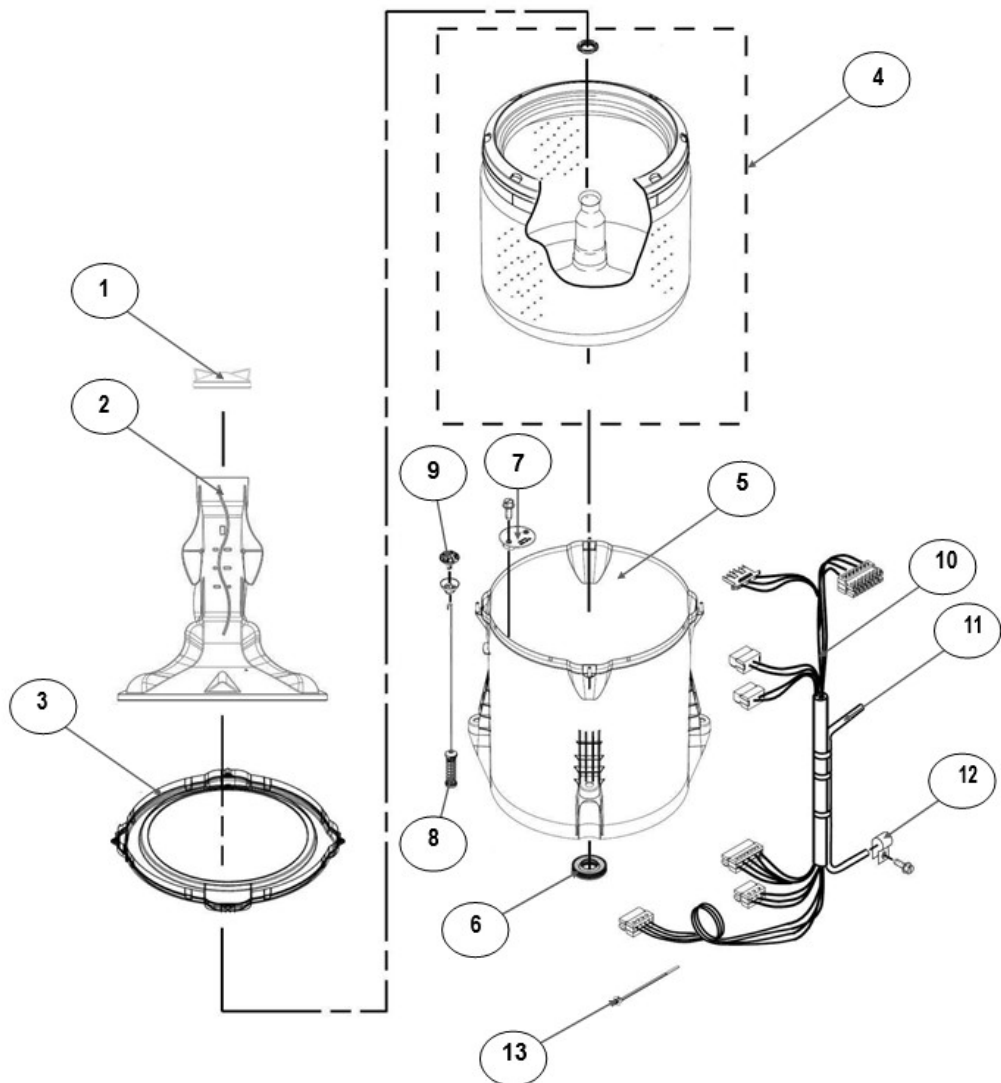

Distribuidor Autorizado

SurteRápido.com

Venta de Refacciones
Electrodomesticas

Lavadora Whirlpool 8MWTW1621EQ0

Distribuidor Autorizado

SurteRápido.com

Venta de Refacciones
Electrodomesticas

Lavadora Whirlpool 8MWTW1621EQ0

No. Ilus.	DESCRIPCIÓN	Cant.	No. de Parte
1	Tapa Agitador		No Serviceable
2	Agitador	1	W10531691
3	Aro, Cesta	1	W10821259
4	Canasta, Ensamble	1	W10794464
5	Tina	1	W10532537
6	Sello, Tina	1	W10006371
7	Filtro, Bomba de Drenado	1	W10215093
8	Suspensión individual	1	W10748952
9	Rueda, Suspensión individual	1	W10583768
10	Arnés Inferior (6 pines)	1	W10919335
11	Manguera, Switch de Presión	1	W10429300
12	Abrazadera	1	8317496
13	Atadura Cable	1	No Serviceable