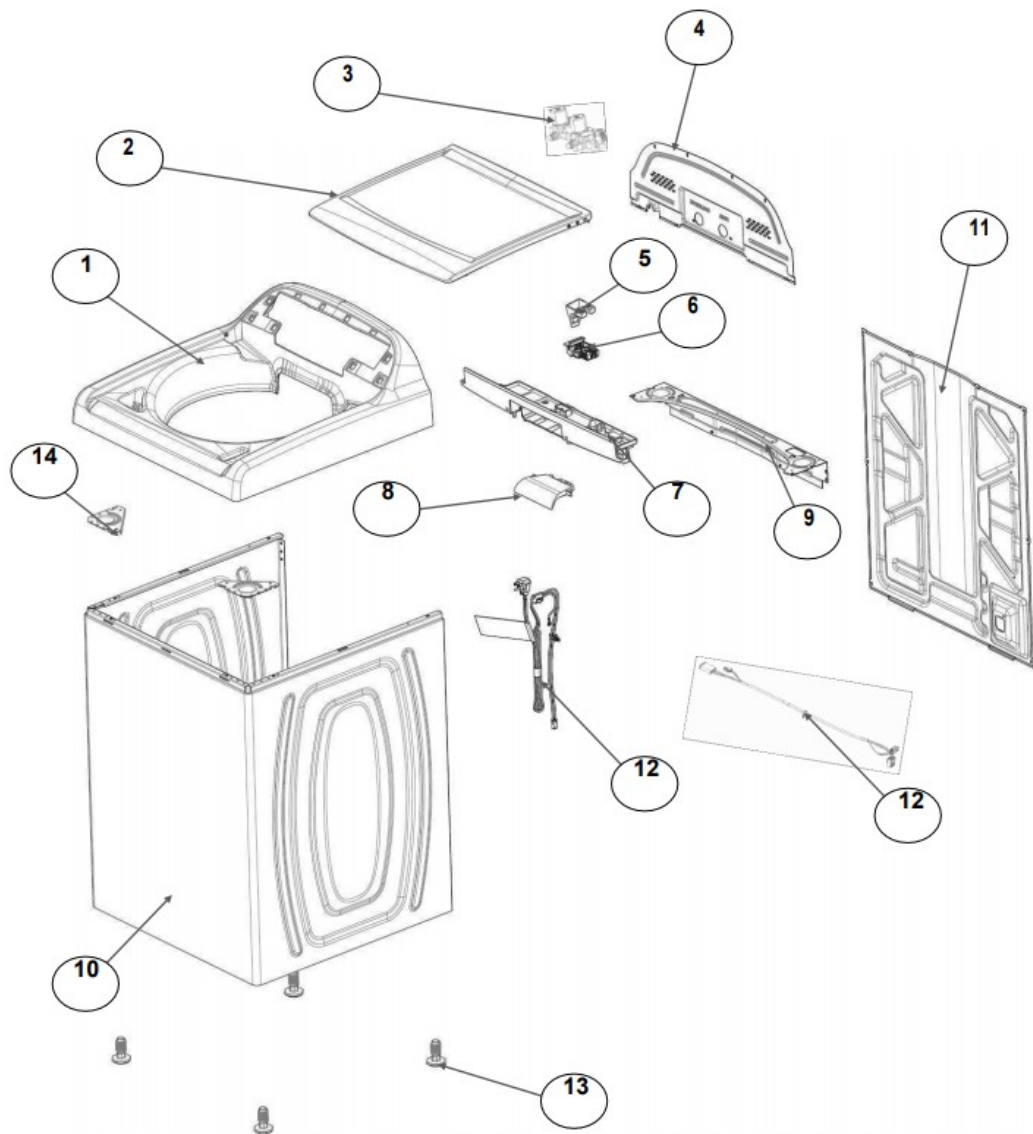

Distribuidor Autorizado

SurteRápido.com

Venta de Refacciones
Electrodomesticas

Lavadora Whirlpool 8MWTW1621EQ1

Distribuidor Autorizado

SurteRápido.com

Venta de Refacciones
Electrodomesticas

Lavadora Whirlpool 8MWTW1621EQ1

No.Ilus.	DESCRIPCIÓN	Cant.	No. de Parte
1	Panel Superior	1	W10905578
2	Tapa	1	W10522508
3	Válvula de Llenado	1	W10894039
4	Cubierta trasera, Panel	1	W10587506
5	Gancho Candado, Tapa	1	W10916391
6	Candado, Tapa	1	W10707441
7	Soporte, Cubierta	1	W10515799
8	Distribuidor de Agua	1	W10774958
9	Canal, Trasero	1	W10515817
10	Gabinete		No Serviceable
11	Cubierta, Gabinete		No Serviceable
12	Cable Tomacorriente	1	W10741055
13	Nivelador Individual	1	W10556332
14	Escudete	2	No Serviceable