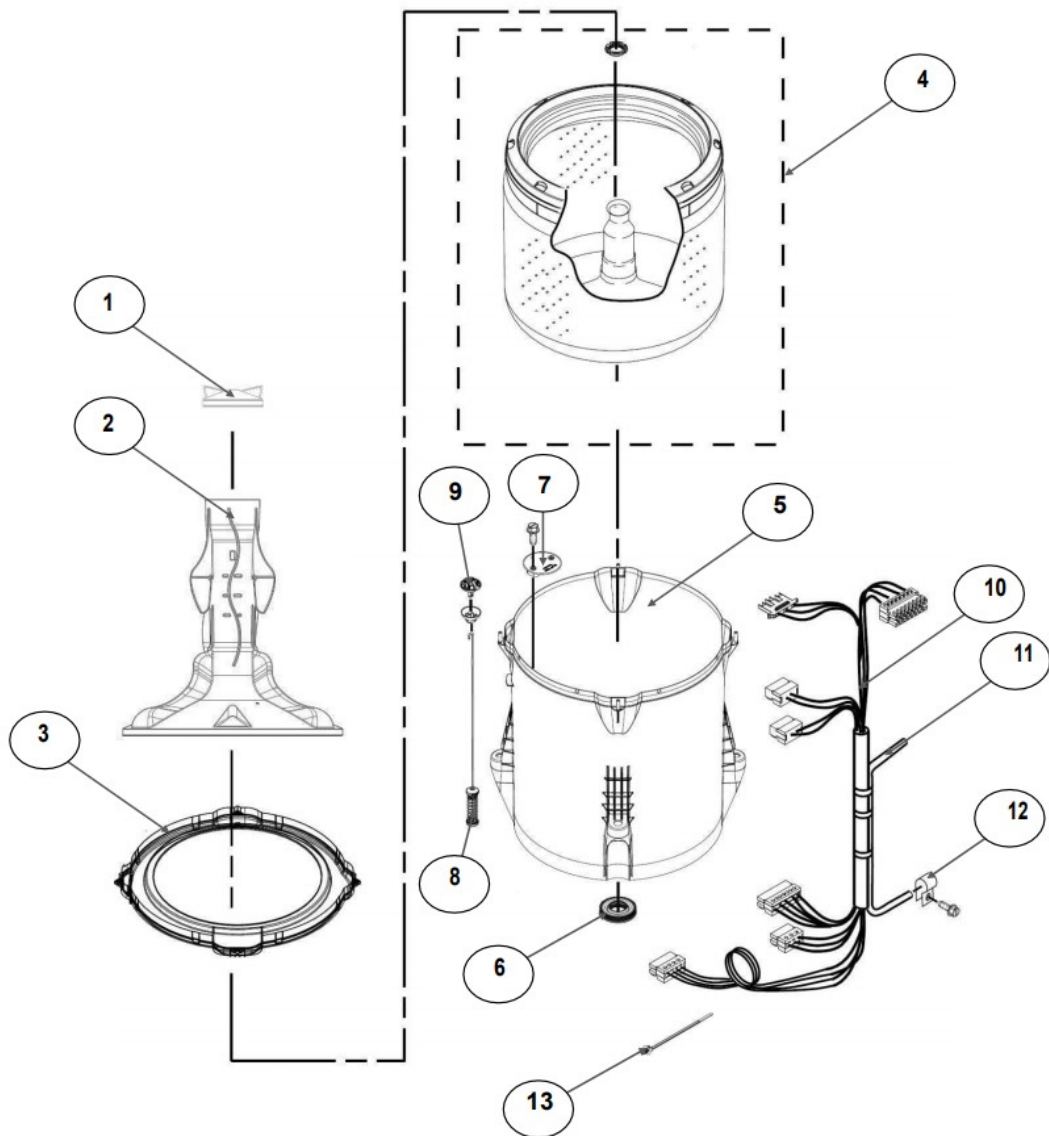

Distribuidor Autorizado

SurteRápido.com

Venta de Refacciones
Electrodomesticas

Lavadora Whirlpool 8MWTW1621EQ1

Distribuidor Autorizado

SurteRápido.com

Venta de Refacciones
Electrodomesticas

Lavadora Whirlpool 8MWTW1621EQ1

No.Illus.	DESCRIPCIÓN	Cant.	No. de Parte
1	Tapa Agitador		No Serviceable
2	Agitador	1	W10531691
3	Aro, Cesta	1	W10821259
4	Canasta, Ensamble	1	W10794464
5	Tina	1	W10532537
6	Sello, Tina	1	W10006371
7	Filtro, Bomba de Drenado	1	W10215093
8	Suspensión individual	1	W10821948
9	Rueda, Suspensión individual	1	W10583768
10	Arnés Inferior con manguera	1	W10919335
11	Manguera, Switch de Presión	1	W10429300
12	Abrazadera	1	8317496
13	Atadura Cable	1	No Serviceable