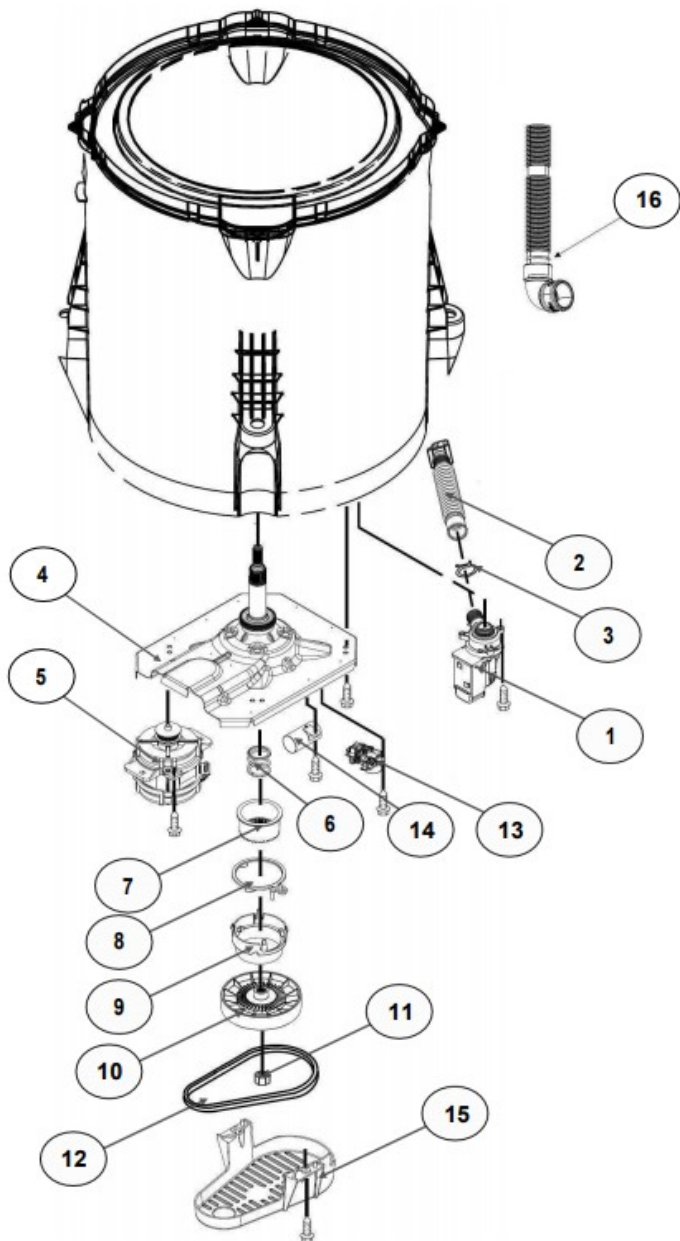

Distribuidor Autorizado

SurteRápido.com

Venta de Refacciones
Electrodomesticas

Lavadora Whirlpool 8MWTW1621EQ1

Distribuidor Autorizado

SurteRápido.com

Venta de Refacciones
Electrodomesticas

Lavadora Whirlpool 8MWTW1621EQ1

No.Ilus.	DESCRIPCIÓN	Cant.	No. de Parte
1	Bomba de Drenado, Ensamble	1	W10465543
2	Manguera, Bomba de Drenado	1	W10444123
3	Abrazadera	1	8317496
4	Transmisión, (Con rin para sensor)	1	W10715767
5	Motor	1	W10416654
6	Resorte, Splutch	1	W10326374
7	Deslizador, Splutch	1	W10239971
8	Anillo de Leva, Splutch	1	W10006353
9	Leva, Splutch	1	W10006354
10	Polea	1	W10239973
11	Tuerca, Polea	1	W10604214
12	Banda, Motor	1	W10006384
13	Actuador	1	W10815026
14	Capacitor, Motor	1	W10866249
15	Cubierta, Motor	1	W10550173
16	Manguera, drenadoExterna	1	W10575403

Transmisión con **Speed Wheel**
(Rin para sensor)