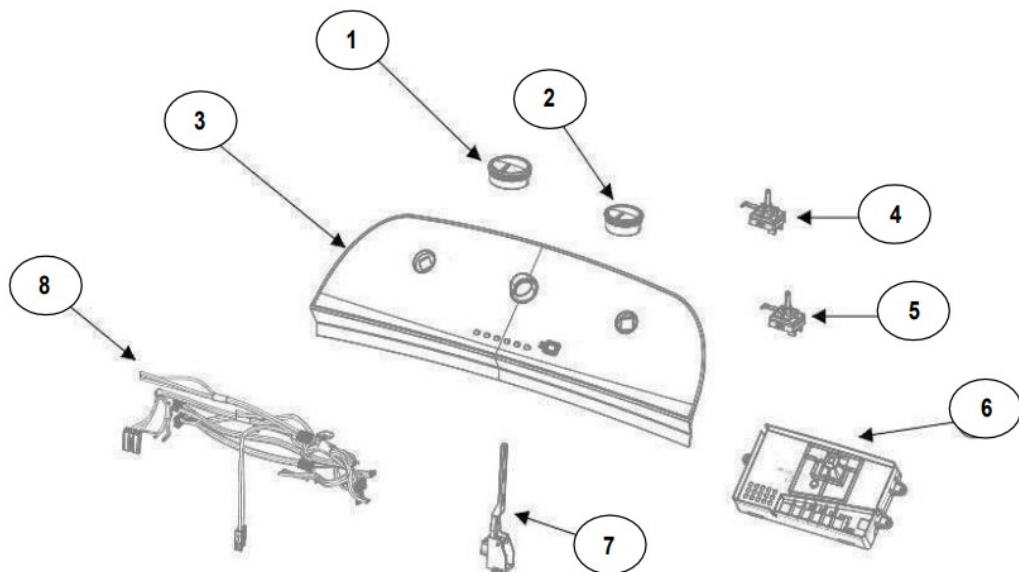

No.Ilus.	DESCRIPCIÓN	Cant.	No. de Parte
1	Panel Superior	1	W10905578
2	Tapa	1	W10522508
3	Válvula de Llenado	1	W10894039
4	Cubierta trasera, Panel	1	W10587506
5	Gancho Candado, Tapa	1	W10916391
6	Candado, Tapa	1	W10707441
7	Soporte, Cubierta	1	W10515799
8	Distribuidor de Agua	1	W10774958
9	Canal, Trasero	1	W10515817
10	Gabinete		No Serviceable
11	Cubierta, Gabinete		No Serviceable
12	Cable Tomacorriente	1	W10741055
13	Nivelador Individual	1	W10556332
14	Escudete	2	No Serviceable

Distribuidor Autorizado

SurteRápido.com

Venta de Refacciones
Electrodomesticas

Lavadora Whirlpool 8MWTW1621EQ1

No. Ilus.	DESCRIPCIÓN	Cant.	No. de Parte
1	Perilla, Timer	1	W10743994
2	Perilla, Encoder	2	W10743997
3	Fascia, Panel	1	W10787851
4	Encoder, 4pos	1	W10414398
5	Encoder, 3pos	1	W10414397
6	Tarjeta Control	1	W11039836
7	Switch Nivelador	1	W10531662
8	Arnés	1	W10715325

No.Illus.	DESCRIPCIÓN	Cant.	No. de Parte
1	Tapa Agitador		No Serviceable
2	Agitador	1	W10531691
3	Aro, Cesta	1	W10821259
4	Canasta, Ensamble	1	W10794464
5	Tina	1	W10532537
6	Sello, Tina	1	W10006371
7	Filtro, Bomba de Drenado	1	W10215093
8	Suspensión individual	1	W10821948
9	Rueda, Suspensión individual	1	W10583768
10	Arnés Inferior con manguera	1	W10919335
11	Manguera, Switch de Presión	1	W10429300
12	Abrazadera	1	8317496
13	Atadura Cable	1	No Serviceable

Transmisión con **Speed Wheel**
(Rin para sensor)