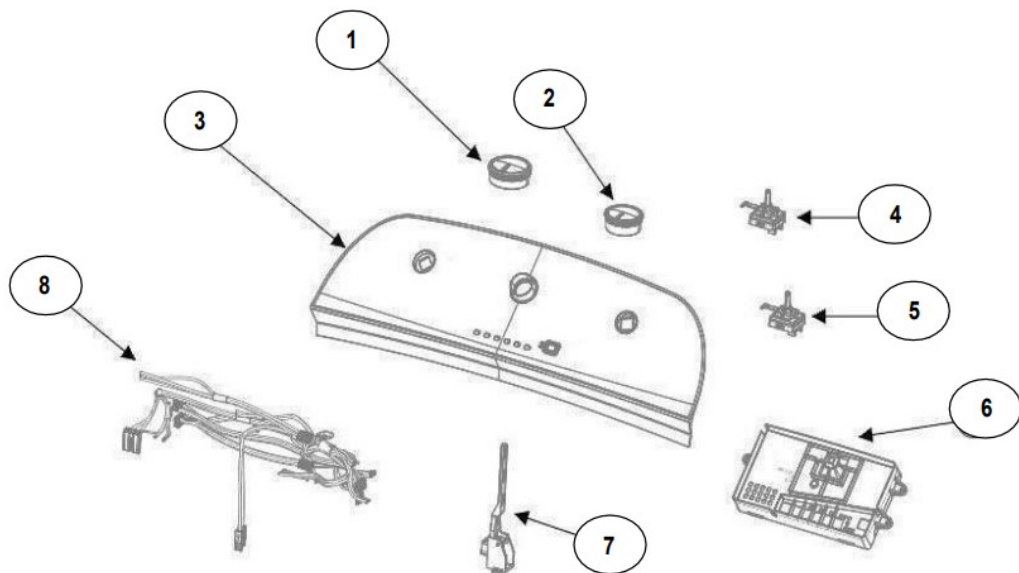

No.Ilus.	DESCRIPCIÓN	Cant.	No. de Parte
1	Panel Superior	1	W11117932
2	Tapa	1	W10522508
3	Válvula de Llenado	1	W10894039
4	Cubierta trasera, Panel	1	W10587506
5	Gancho Candado, Tapa	1	W10916391
6	Candado, Tapa	1	W10707441
7	Soporte, Cubierta	1	W10515799
8	Distribuidor de Agua	1	W10774958
9	Canal, Trasero	1	W10515817
10	Gabinete		No Serviceable
11	Cubierta, Gabinete		No Serviceable
12	Cable Tomacorriente	1	W11099722
13	Nivelador Individual	1	W10556332
14	Escudete	2	No Serviceable

Distribuidor Autorizado

SurteRápido.com

Venta de Refacciones
Electrodomesticas

Lavadora Whirlpool 8MWTW1621EQ2

No. Ilus.	DESCRIPCIÓN	Cant.	No. de Parte
1	Perilla, Timer	1	W10743994
2	Perilla, Encoder	2	W10743997
3	Fascia, Panel	1	W10787851
4	Encoder, 4pos	1	W10414398
5	Encoder, 3pos	1	W10414397
6	Tarjeta Control	1	W11179245
7	Switch Nivelador	1	W10531662
8	Arnés	1	W10715325

No.Illus.	DESCRIPCIÓN	Cant.	No. de Parte
1	Tapa Agitador		No Serviceable
2	Agitador	1	W10531691
3	Aro, Cesta	1	W10821259
4	Canasta, Ensamble	1	W10794464
5	Tina	1	W10532537
6	Sello, Tina	1	W10006371
7	Filtro, Bomba de Drenado	1	W10215093
8	Suspensión individual	1	W10821948
9	Rueda, Suspensión individual	1	W10583768
10	Arnés Inferior (6 pines)	1	W10919335
11	Manguera, Switch de Presión	1	W10429300
12	Abrazadera	1	8317496
13	Atadura Cable	1	No Serviceable

Transmisión con **Speed Wheel**
(Rin para sensor)