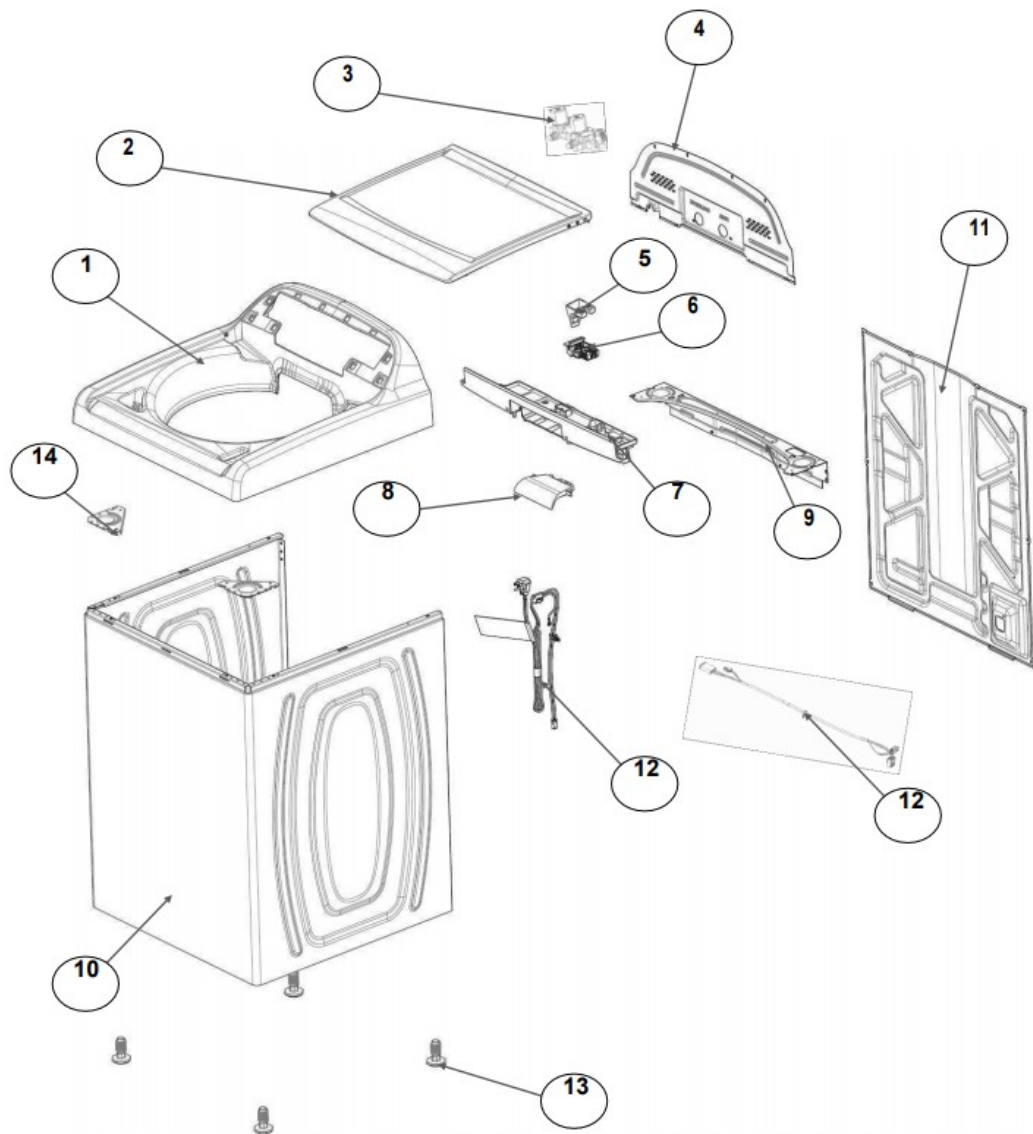

Distribuidor Autorizado

SurteRápido.com

Venta de Refacciones
Electrodomesticas

Lavadora Whirlpool 8MWTW1621EQ2

Distribuidor Autorizado

SurteRápido.com

Venta de Refacciones
Electrodomesticas

Lavadora Whirlpool 8MWTW1621EQ2

No.Ilus.	DESCRIPCIÓN	Cant.	No. de Parte
1	Panel Superior	1	W11117932
2	Tapa	1	W10522508
3	Válvula de Llenado	1	W10894039
4	Cubierta trasera, Panel	1	W10587506
5	Gancho Candado, Tapa	1	W10916391
6	Candado, Tapa	1	W10707441
7	Soporte, Cubierta	1	W10515799
8	Distribuidor de Agua	1	W10774958
9	Canal, Trasero	1	W10515817
10	Gabinete		No Serviceable
11	Cubierta, Gabinete		No Serviceable
12	Cable Tomacorriente	1	W11099722
13	Nivelador Individual	1	W10556332
14	Escudete	2	No Serviceable