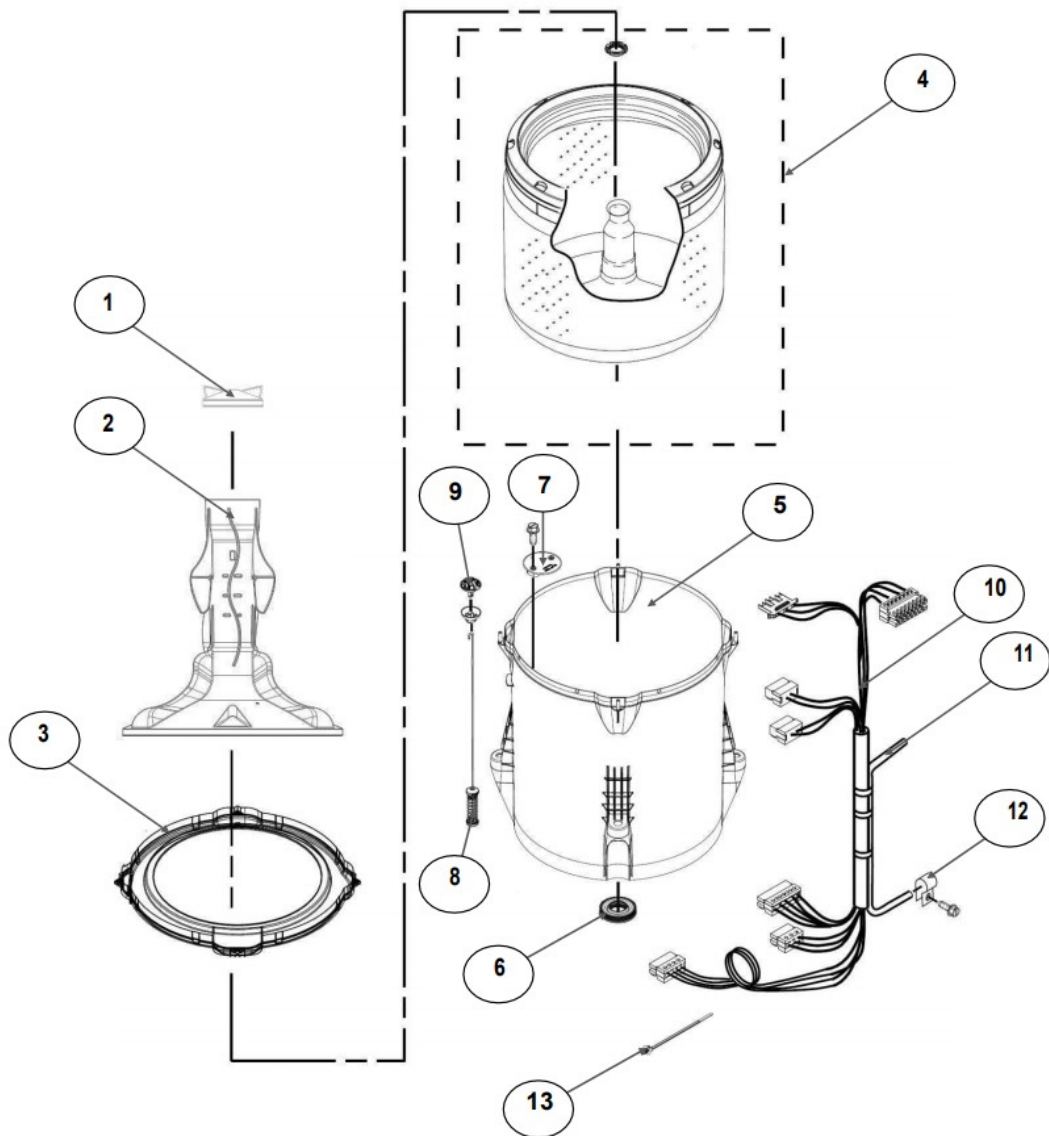

Distribuidor Autorizado

SurteRápido.com

Venta de Refacciones
Electrodomesticas

Lavadora Whirlpool 8MWTW1621EQ2

Distribuidor Autorizado

SurteRápido.com

Venta de Refacciones
Electrodomesticas

Lavadora Whirlpool 8MWTW1621EQ2

No.Illus.	DESCRIPCIÓN	Cant.	No. de Parte
1	Tapa Agitador		No Serviceable
2	Agitador	1	W10531691
3	Aro, Cesta	1	W10821259
4	Canasta, Ensamble	1	W10794464
5	Tina	1	W10532537
6	Sello, Tina	1	W10006371
7	Filtro, Bomba de Drenado	1	W10215093
8	Suspensión individual	1	W10821948
9	Rueda, Suspensión individual	1	W10583768
10	Arnés Inferior (6 pines)	1	W10919335
11	Manguera, Switch de Presión	1	W10429300
12	Abrazadera	1	8317496
13	Atadura Cable	1	No Serviceable