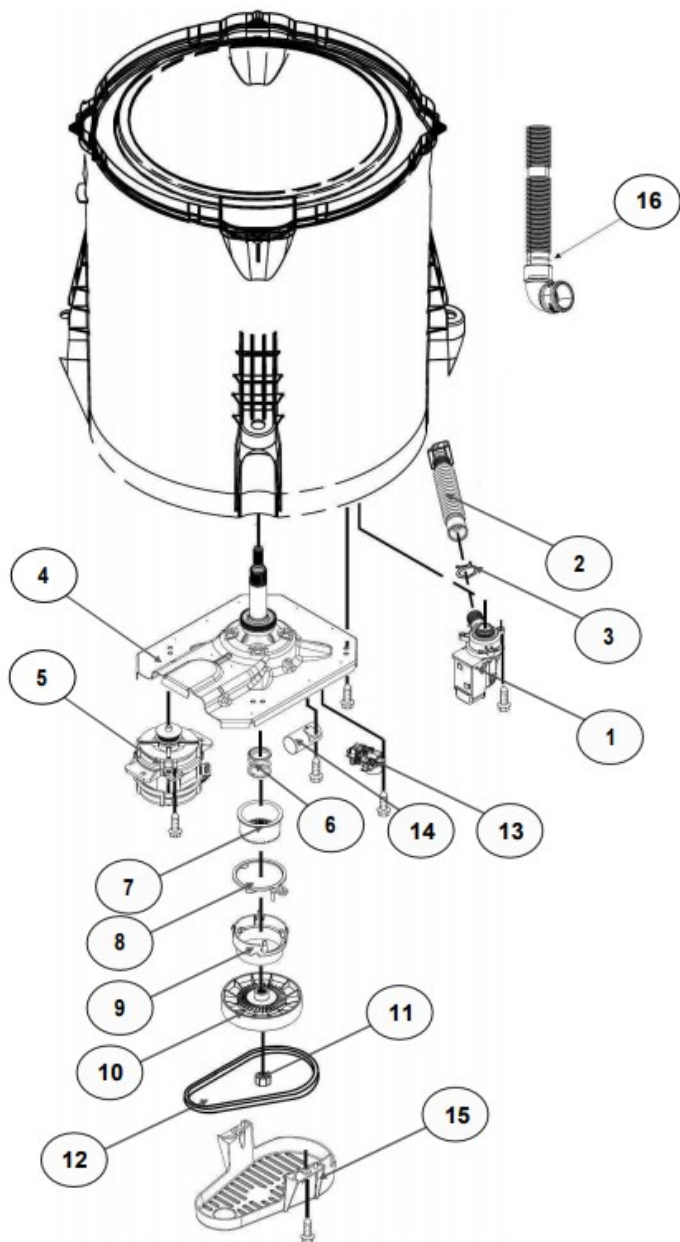

Distribuidor Autorizado

SurteRápido.com

Venta de Refacciones
Electrodomesticas

Lavadora Whirlpool 8MWTW1621EQ2

Distribuidor Autorizado

SurteRápido.com

Venta de Refacciones
Electrodomesticas

Lavadora Whirlpool 8MWTW1621EQ2

No.Ilus.	DESCRIPCIÓN	Cant.	No. de Parte
1	Bomba de Drenado, Ensamble	1	W10465543
2	Manguera, Bomba de Drenado	1	W10444123
3	Abrazadera	1	8317496
4	Transmisión,(Con rin para sensor)	1	W10715767
5	Motor	1	W10416654
6	Resorte, Splutch	1	W10326374
7	Deslizador, Splutch	1	W10239971
8	Anillo de Leva, Splutch	1	W10006353
9	Leva, Splutch	1	W10006354
10	Polea	1	W10239973
11	Tuerca, Polea	1	W10604214
12	Banda, Motor	1	W10808317
13	Actuador (6 pines)	1	W10815026
14	Capacitor, Motor	1	W10866249
15	Cubierta, Motor	1	W10550173
16	Manguera, drenadoExterna	1	W10575403

Transmisión con **Speed Wheel**
(Rin para sensor)