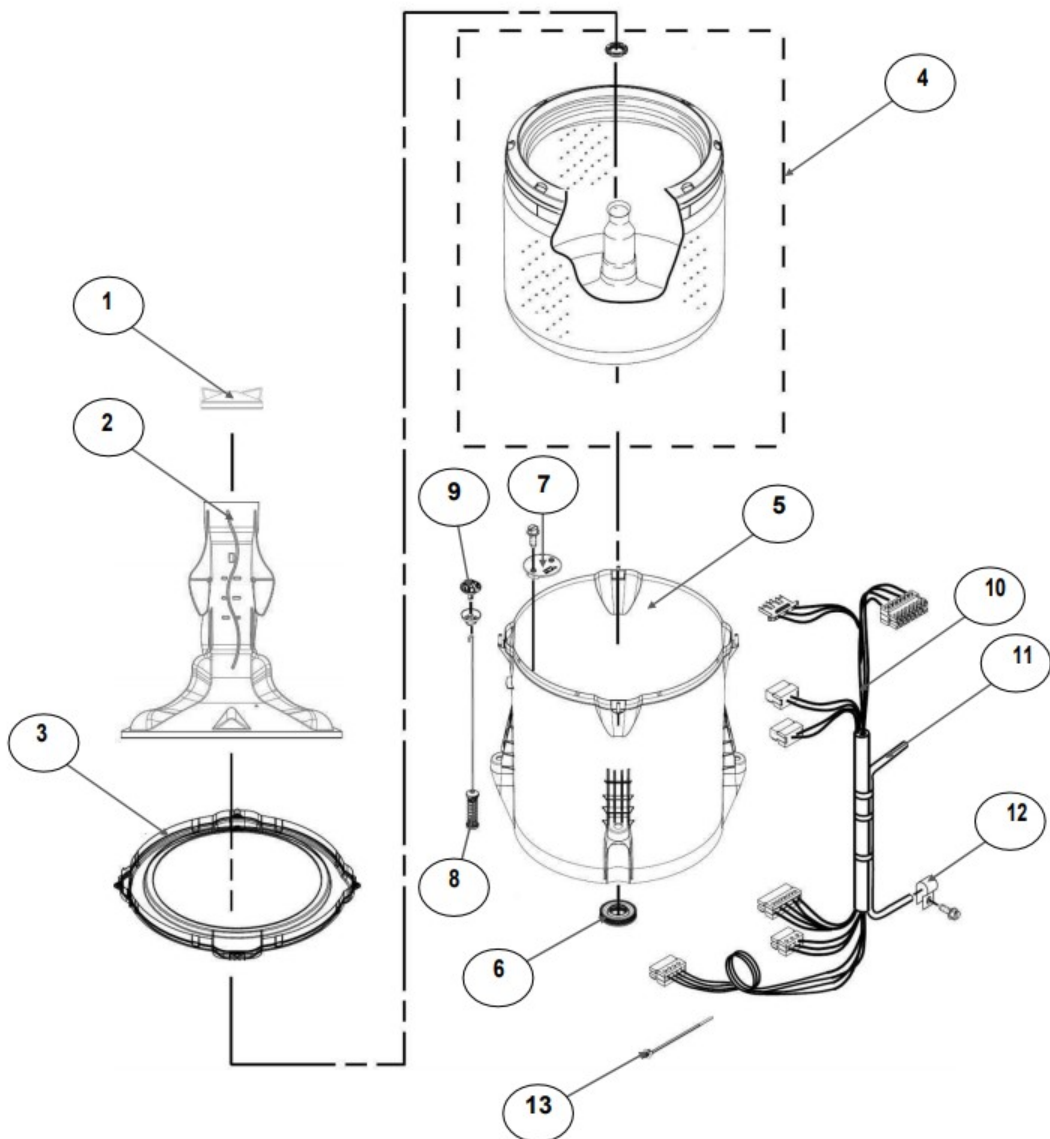

Distribuidor Autorizado

SurteRápido.com

Venta de Refacciones
Electrodomesticas

Lavadora Whirlpool 8MWTW1622EQ

Distribuidor Autorizado

SurteRápido.com

Venta de Refacciones
Electrodomesticas

Lavadora Whirlpool 8MWTW1622EQ0

No.Ilus.	DESCRIPCIÓN	Cant.	No. de Parte
1	Tapa Agitador		No Servicialle
2	Agitador	1	W10531691
3	Aro, Cesta	1	W10821259
4	Canasta, Ensamble	1	W10794464
5	Tina	1	W10532537
6	Sello, Tina	1	W10006371
7	Filtro, Bomba de Drenado	1	W10215093
8	Suspensión individual	1	W10748952
9	Rueda, Suspensión	1	W10583768
10	Arnés Inferior (6 Pines)	1	W10919335
11	Manguera, Switch de Presión	1	W10429300
12	Abrazadera	1	8317496
13	Atadura Cable	1	W10339879