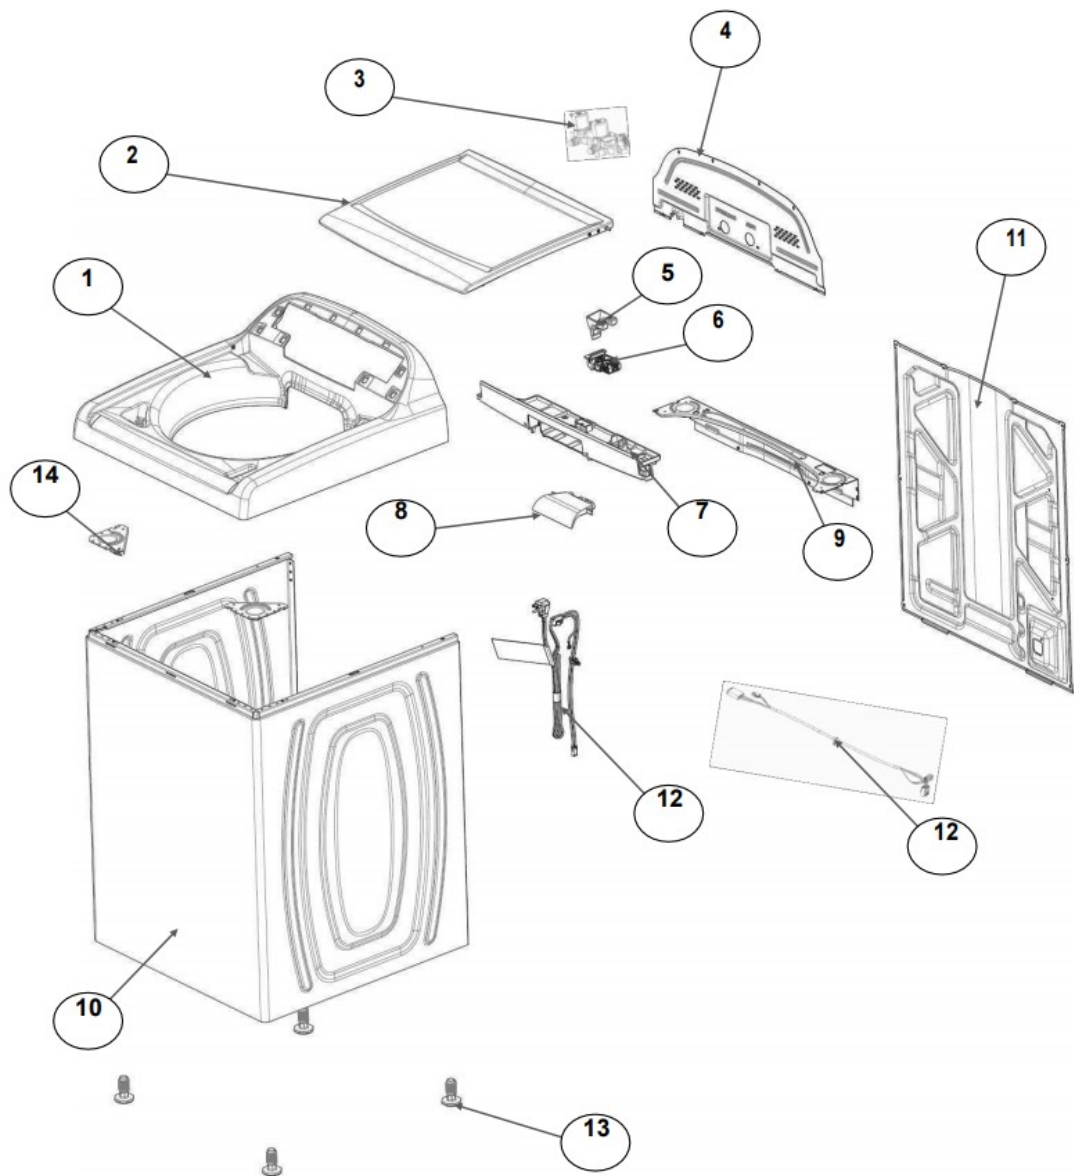

Distribuidor Autorizado

SurteRápido.com

Venta de Refacciones
Electrodomesticas

Lavadora Whirlpool 8MWTW1622EQ

Distribuidor Autorizado

SurteRápido.com

Venta de Refacciones
Electrodomesticas

Lavadora Whirlpool 8MWTW1622EQ0

No.Ilus.	DESCRIPCIÓN	Cant.	No. de Parte
1	Panel Superior	1	W10785696
2	Tapa	1	
3	Válvula de Llenado	1	W10530081
4	Cubierta trasera, Panel	1	W10587506
5	Gancho Candado, Tapa	1	W10844073
6	Candado, Tapa	1	W10707441
7	Soporte, Cubierta	1	W10515799
8	Distribuidor de Agua	1	W10774958
9	Canal, Trasero	1	W10515817
10	Gabinete		No Servicable
11	Cubierta, Gabinete		No Servicable
12	Cable Tomacorriente	1	W10741055
13	Nivelador Individual	1	W10556332
14	Escudete	2	No Servicable