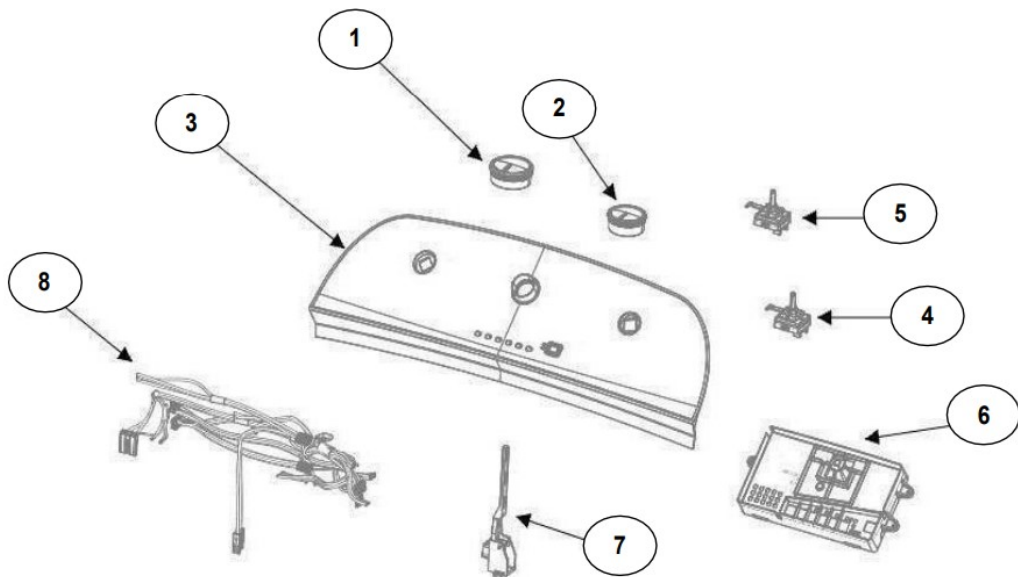

Distribuidor Autorizado

SurteRápido.com

Venta de Refacciones
Electrodomesticas

Lavadora Whirlpool 8MWTW1622EQ

No.Ilus.	DESCRIPCIÓN	Cant.	No. de Parte
1	Perilla, Timer	1	W10743994
2	Perilla, Encoder	2	W10743997
3	Fascia, Panel	1	W10787851
4	Encoder ,4pos	1	W10414398
5	Encoder,3pos	1	W10414397
6	Tarjeta Control	1	W10747313
7	Switch Nivelador	1	W10531662
8	Arnés	1	W10715325