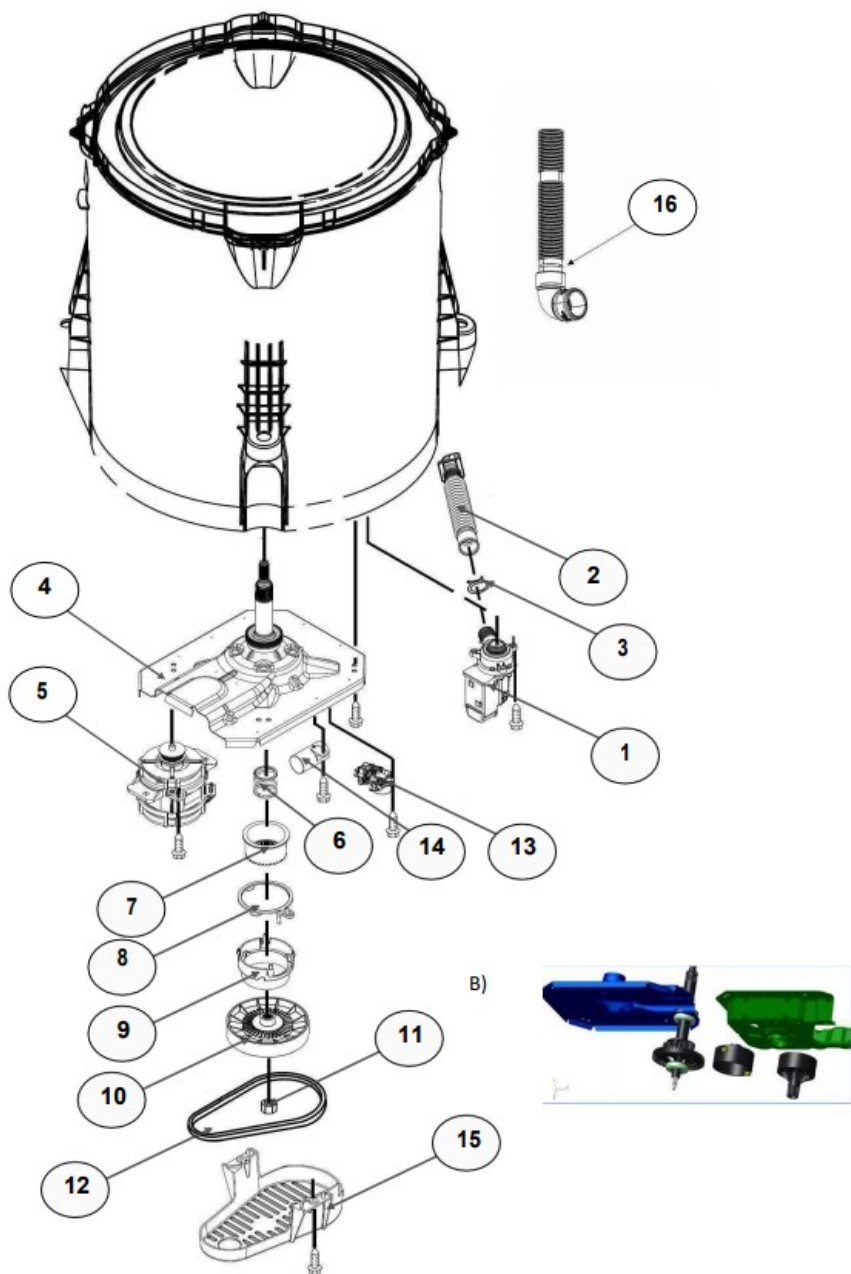

Distribuidor Autorizado

SurteRápido.com

Venta de Refacciones
Electrodomesticas

Lavadora Whirlpool 8MWTW1622EQ0

Distribuidor Autorizado

SurteRápido.com

Venta de Refacciones
Electrodomesticas

Lavadora Whirlpool 8MWTW1622EQ0

No.Ilus.	DESCRIPCIÓN	Cant.	No. de Parte
1	Bomba de Drenado, Ensemble	1	W10465543
2	Manguera, Bomba de Drenado	1	W10444123
3	Abrazadera	1	8317496
4	Transmisión con Rin (Speed Wheel)	1	W10715767
5	Motor	1	W10416654
6	Resorte, Splutch	1	W10326374
7	Deslizador, Splutch	1	W10239971
8	Anillo de Leva, Splutch	1	W10006353
9	Leva, Splutch	1	W10006354
10	Polea	1	W10239973
11	Tuerca, Polea	1	W10604214
12	Banda, Motor	1	W10006384
13	Actuador (6 Pines)	1	W10815026
14	Capacitor, Motor	1	W10625045
15	Cubierta, Motor	1	W10550173
16	Manguera, drenadoexterna	1	W10575403