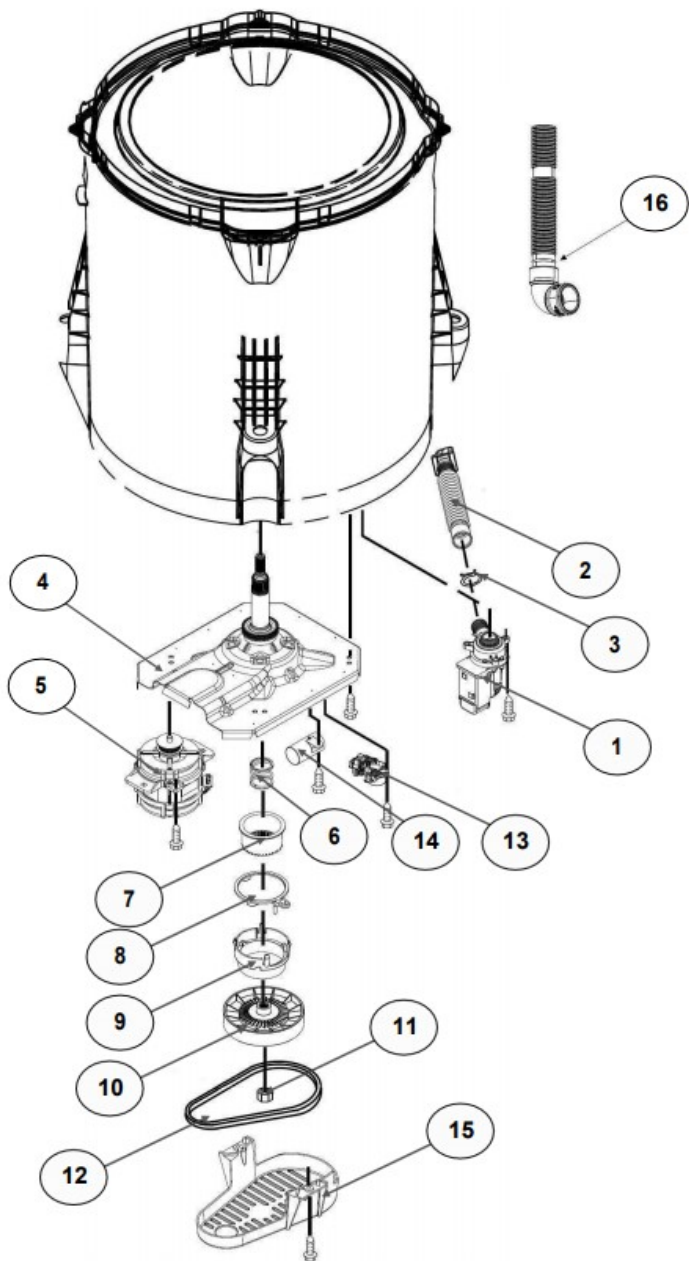

Distribuidor Autorizado

SurteRápido.com

Venta de Refacciones
Electrodomesticas

Lavadora Whirlpool 8MWTW1622EQ1

Distribuidor Autorizado

SurteRápido.com

Venta de Refacciones
Electrodomesticas

Lavadora Whirlpool 8MWTW1622EQ1

No.Ilus.	DESCRIPCIÓN	Cant.	No. de Parte
1	Bomba de Drenado, Ensemble	1	W10465543
2	Manguera, Bomba de Drenado	1	W10444123
3	Abrazadera	1	8317496
4	Transmisión con Rin (Speed Wheel)	1	W10715767
5	Motor	1	W10416654
6	Resorte, Splutch	1	W10326374
7	Deslizador, Splutch	1	W10239971
8	Anillo de Leva, Splutch	1	W10006353
9	Leva, Splutch	1	W10006354
10	Polea	1	W10239973
11	Tuerca, Polea	1	W10604214
12	Banda, Motor	1	W10006384
13	Actuador	1	W10815026
14	Capacitor, Motor	1	W10625045
15	Cubierta, Motor	1	W10550173
16	Manguera, drenadoexterna	1	W10575403