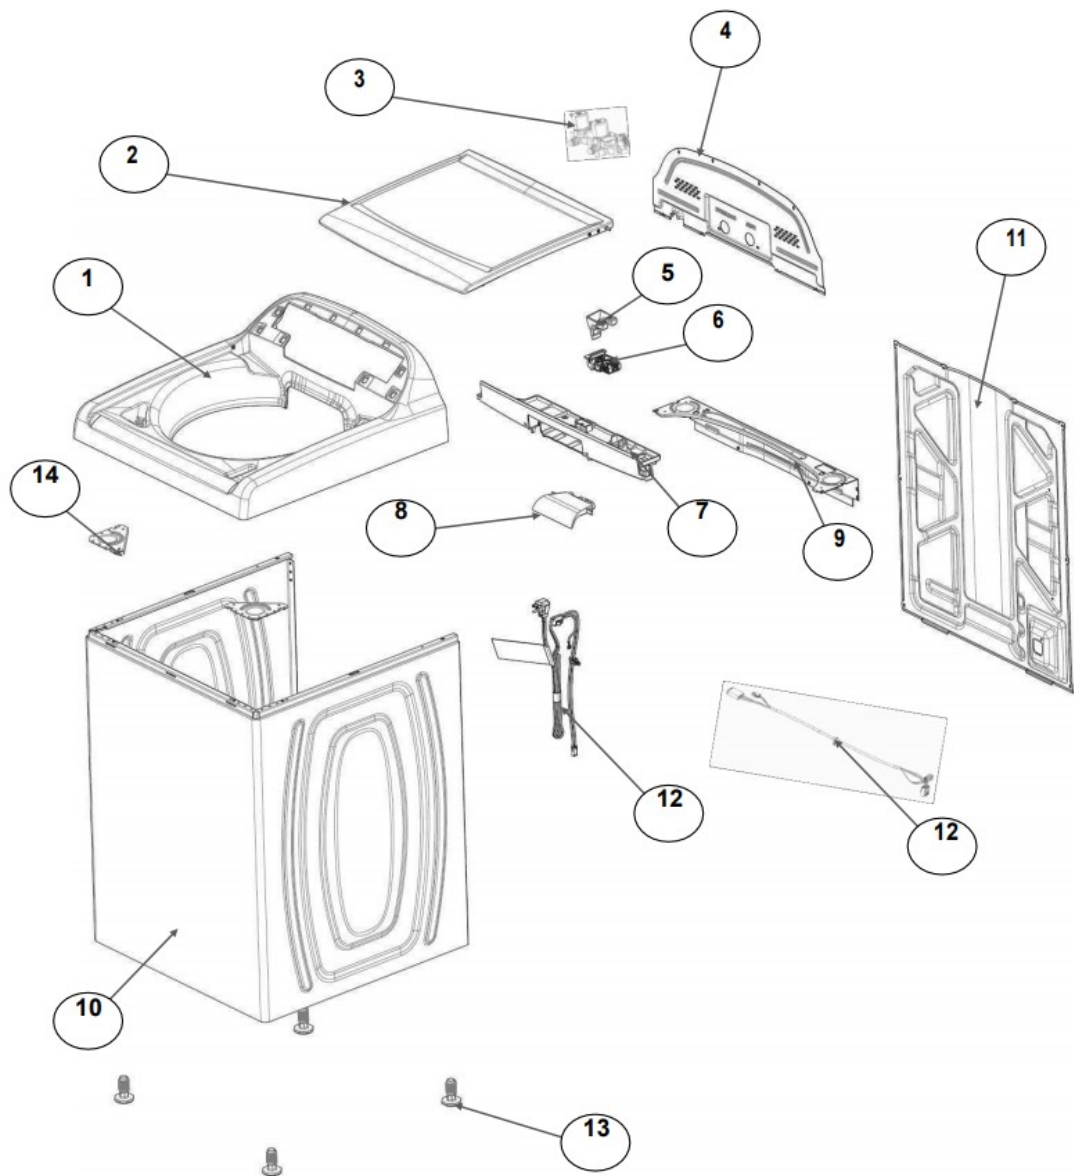

Distribuidor Autorizado

SurteRápido.com

Venta de Refacciones
Electrodomesticas

Lavadora Whirlpool 8MWTW1622EQ1

Distribuidor Autorizado

SurteRápido.com

Venta de Refacciones
Electrodomesticas

Lavadora Whirlpool 8MWTW1622EQ1

No.Ilus.	DESCRIPCIÓN	Cant.	No. de Parte
1	Panel Superior	1	W10905578
2	Tapa	1	
3	Válvula de Llenado	1	W10894036
4	Cubierta trasera, Panel	1	W10609257
5	Gancho Candado, Tapa	1	W10916391
6	Candado, Tapa	1	W10707441
7	Soporte, Cubierta	1	W10515799
8	Distribuidor de Agua	1	W10531148
9	Canal, Trasero	1	W10515817
10	Gabinete		No Servicable
11	Cubierta, Gabinete		No Servicable
12	Cable Tomacorriente	1	W10741055
13	Nivelador Individual	1	W10556332
14	Escudete	2	No Servicable