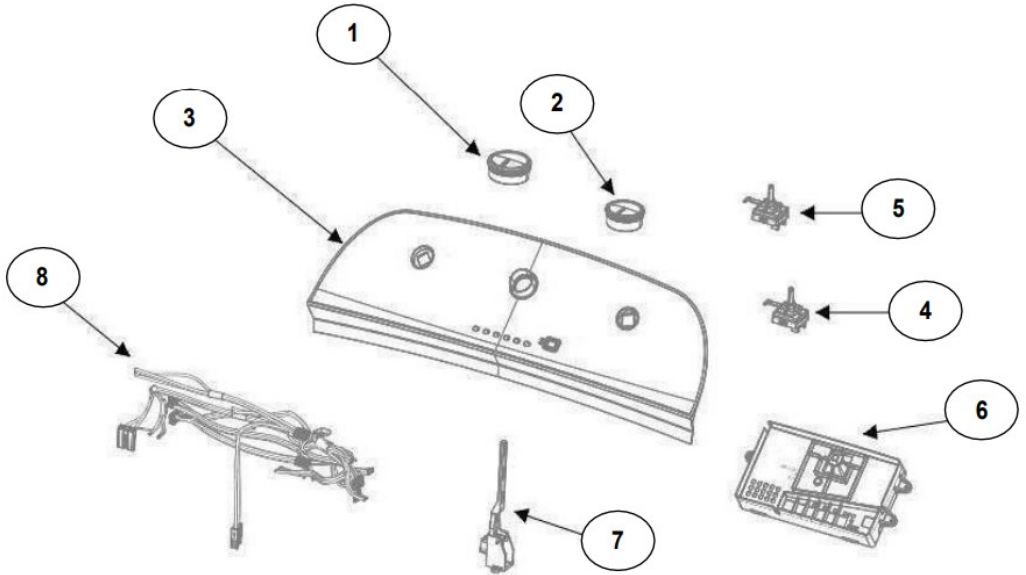

No.Ilus.	DESCRIPCIÓN	Cant.	No. de Parte
1	Panel Superior	1	W10905578
2	Tapa	1	
3	Válvula de Llenado	1	W10894036
4	Cubierta trasera, Panel	1	W10609257
5	Gancho Candado, Tapa	1	W10916391
6	Candado, Tapa	1	W10707441
7	Soporte, Cubierta	1	W10515799
8	Distribuidor de Agua	1	W10531148
9	Canal, Trasero	1	W10515817
10	Gabinete		No Servicable
11	Cubierta, Gabinete		No Servicable
12	Cable Tomacorriente	1	W10741055
13	Nivelador Individual	1	W10556332
14	Escudete	2	No Servicable

Distribuidor Autorizado

SurteRápido.com

Venta de Refacciones
Electrodomesticas

Lavadora Whirlpool 8MWTW1622EQ1

No. Ilus.	DESCRIPCIÓN	Cant.	No. de Parte
1	Perilla, Timer	1	W10743994
2	Perilla, Encoder	2	W10743997
3	Fascia, Panel	1	W10785312
4	Encoder, 4pos	1	W10414398
5	Encoder, 3pos	1	N/A
6	Tarjeta Control	1	W11039848
7	Switch Nivelador	1	W10531662
8	Arnés	1	W10715322

No.Ilus.	DESCRIPCIÓN	Cant.	No. de Parte
1	Tapa Agitador		No Serviciable
2	Agitador	1	W10531691
3	Aro, Cesta	1	W10821259
4	Canasta, Ensamble	1	W10794464
5	Tina	1	W10532537
6	Sello, Tina	1	W10006371
7	Filtro, Bomba de Drenado	1	W10215093
8	Suspensión individual	1	W10821948
9	Rueda, Suspensión	1	W10583768
10	Arnés Inferior con manguera	1	W10919335
11	Manguera, Switch de Presión	1	W10919335
12	Abrazadera	1	8317496
13	Atadura Cable	1	W10339879