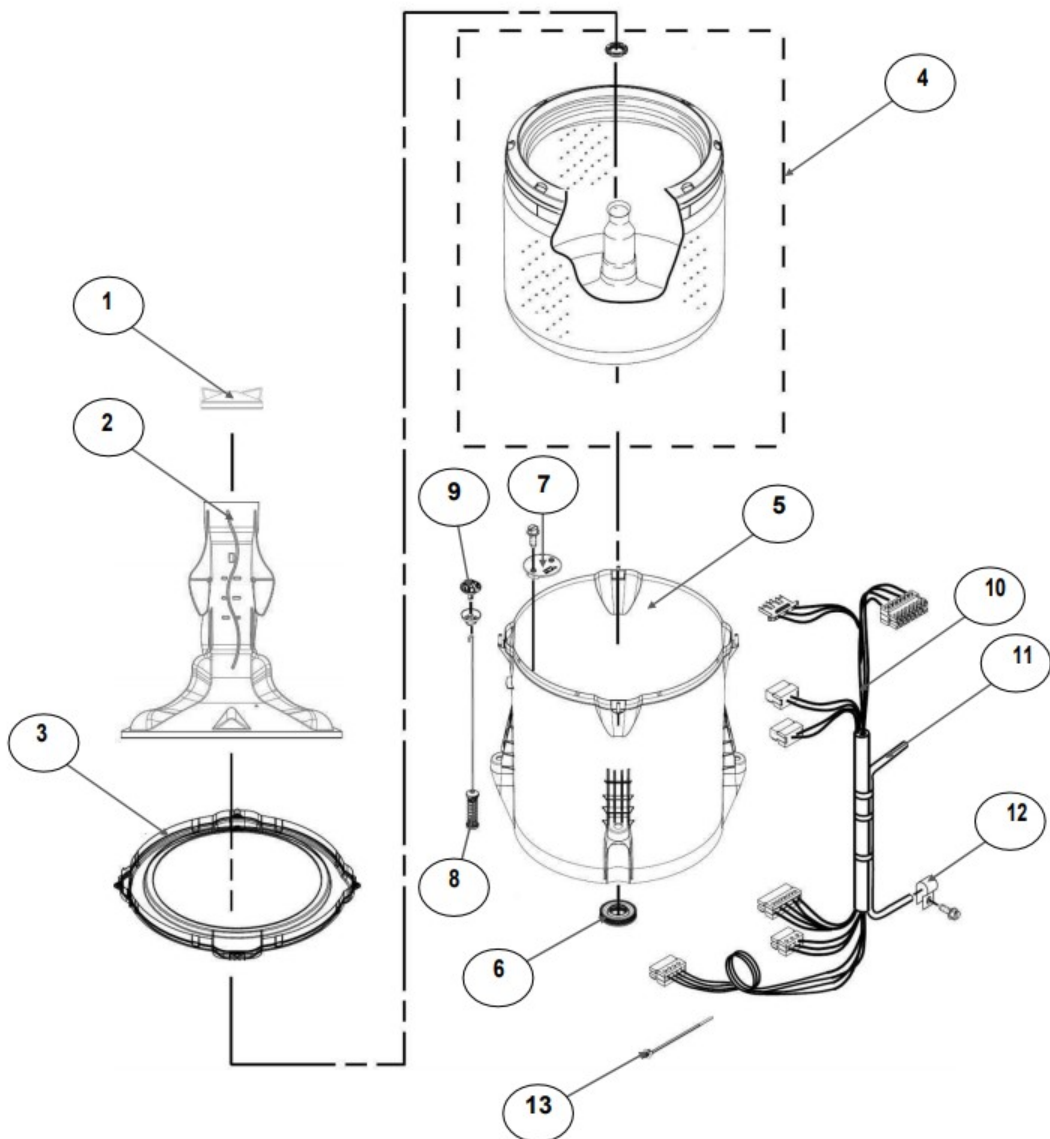

Distribuidor Autorizado

SurteRápido.com

Venta de Refacciones
Electrodomesticas

Lavadora Whirlpool 8MWTW1622EQ1

Distribuidor Autorizado

SurteRápido.com

Venta de Refacciones
Electrodomesticas

Lavadora Whirlpool 8MWTW1622EQ1

No.Ilus.	DESCRIPCIÓN	Cant.	No. de Parte
1	Tapa Agitador		No Serviciable
2	Agitador	1	W10531691
3	Aro, Cesta	1	W10821259
4	Canasta, Ensamble	1	W10794464
5	Tina	1	W10532537
6	Sello, Tina	1	W10006371
7	Filtro, Bomba de Drenado	1	W10215093
8	Suspensión individual	1	W10821948
9	Rueda, Suspensión	1	W10583768
10	Arnés Inferior con manguera	1	W10919335
11	Manguera, Switch de Presión	1	W10919335
12	Abrazadera	1	8317496
13	Atadura Cable	1	W10339879