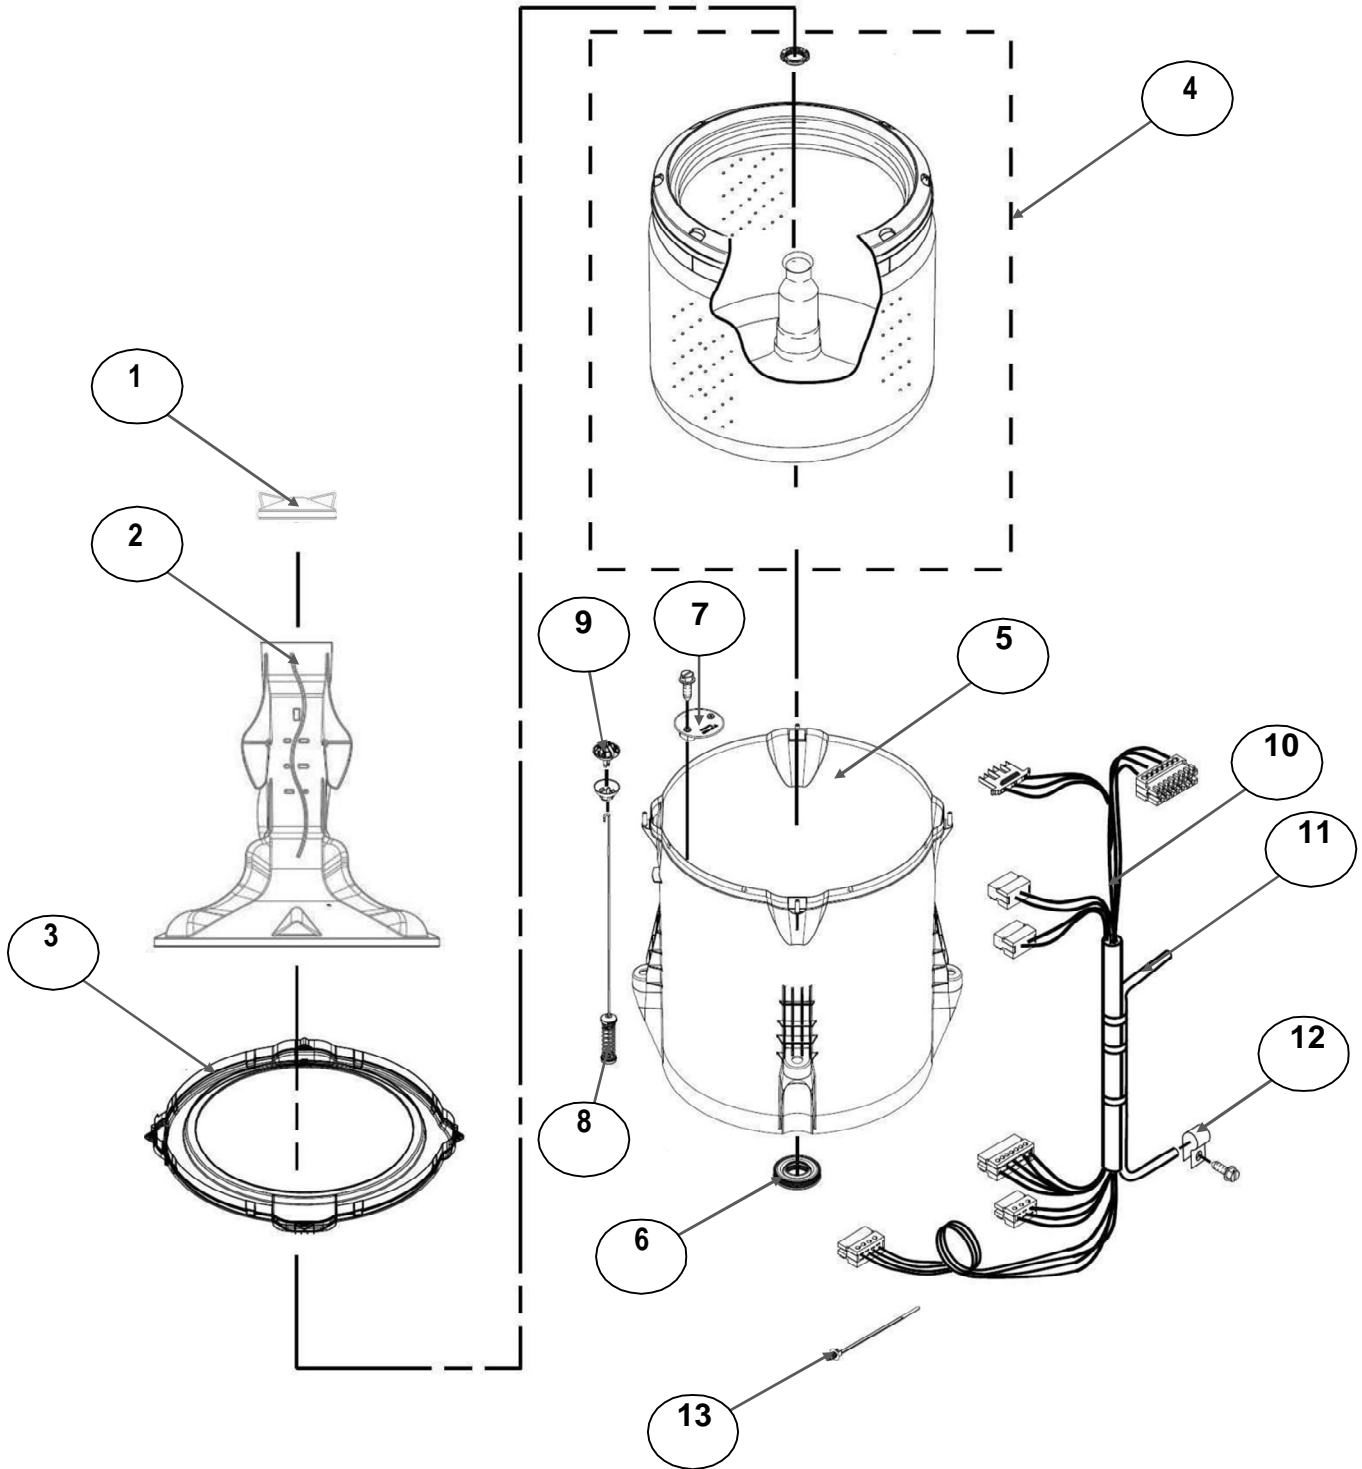

LAVADORA 8MWTW1622EQ2

LAVADORA 8MWTW1622EQ2

<u>No. Ilus.</u>	<u>DESCRIPCIÓN</u>	<u>Cant.</u>	<u>No. de</u>
1	Perilla, Timer	1	W10743994
2	Perilla, Encoder	2	W10743997
3	Fascia, Panel	1	W11166048
4	Encoder ,4pos	1	W10414398
5	Encoder,3pos	1	N/A
6	Tarjeta Control	1	W11179259
7	Switch Nivelador	1	W11025892
8	Arnés	1	W10715325

LAVADORA 8MWTW1622EQ2

LAVADORA 8MWTW1622EQ2

No. Ilus.	DESCRIPCIÓN	Cant.	No. de Parte
1	Tapa Agitador	No Servicial	
2	Agitador	1	W10531691
3	Aro, Cesta	1	W10821259
4	Canasta, Ensamble	1	W10794464
5	Tina	1	W11220395
6	Sello, Tina	1	W10580763
7	Filtro, Bomba de Drenado	1	W10215093
8	Suspensión individual	1	W10821948
9	Rueda, Suspensión	1	W11373428
10	Arnés Inferior con manguera de presión	1	W11217983
11	Manguera, Switch de Presión	1	W10429300
12	Abrazadera	1	8317496
13	Atadura Cable	1	W10620399

LAVADORA 8MWTW1622EQ2

LAVADORA 8MWTW1622EQ2

<u>No. Ilus.</u>	<u>DESCRIPCIÓN</u>	<u>Cant.</u>	<u>No. de Parte</u>
1	Bomba de Drenado, Ensamble	1	W10465543
2	Manguera, Bomba de Drenado	1	W10444123
3	Abrazadera	1	8317496
4	Transmisión con Rin (Speed Wheel)	1	W10715767
5	Motor	1	W10416654
6	Resorte, Splutch	1	W10818965
7	Deslizador, Splutch	1	W10239971
8	Anillo de Leva, Splutch	1	W10006353
9	Leva, Splutch	1	W10006354
10	Polea	1	W10239973
11	Tuerca, Polea	1	W10604214
12	Banda, Motor	1	W10808317
13	Actuador	1	W10815026
14	Capacitor, Motor	1	W10866249
15	Cubierta, Motor	1	W10550173
16	Manguera, drenadoexterna	1	W10575403