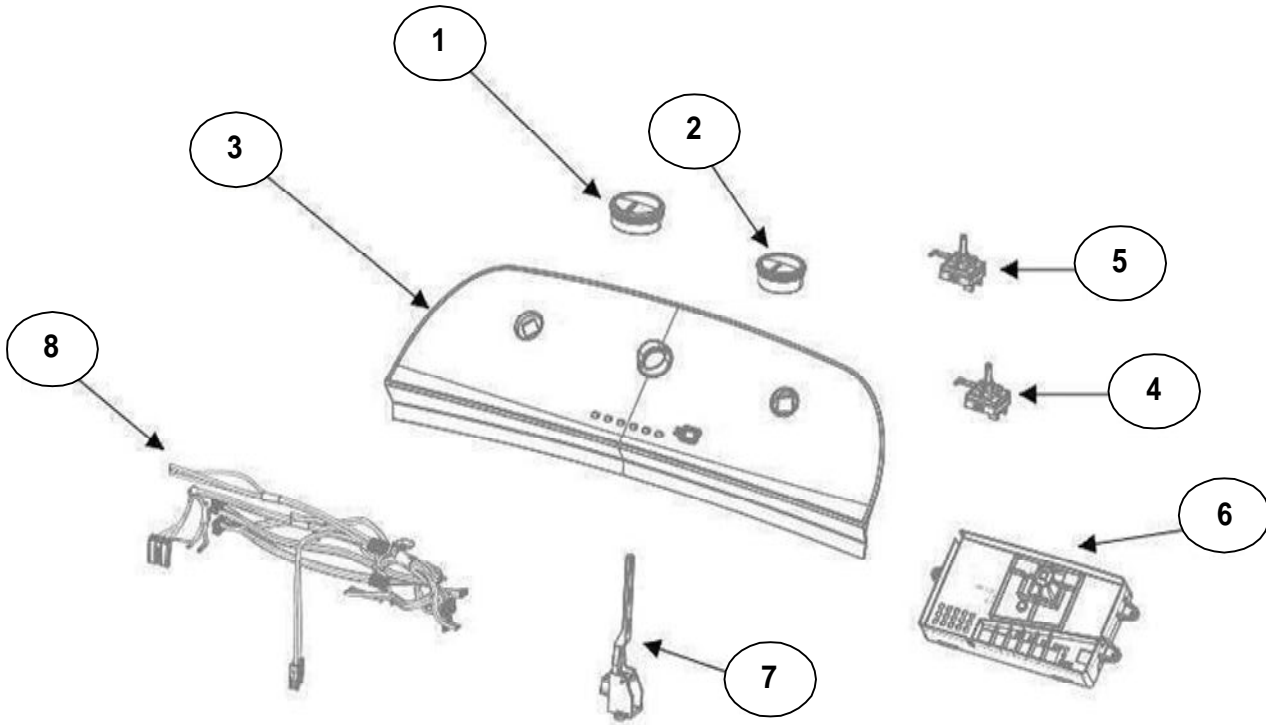

MAYTAG

KitchenAid

LAVADORA 8MWTW1622EQ2

LAVADORA 8MWTW1622EQ2

<u>No. Ilus.</u>	<u>DESCRIPCIÓN</u>	<u>Cant.</u>	<u>No. de Parte</u>
1	Panel Superior	1	W11295771
2	Tapa	1	
3	Válvula de Llenado	1	W11179274
4	Cubierta trasera, Panel	1	W10587506
5	Gancho Candado, Tapa	1	W10844073
6	Candado, Tapa	1	W10707441
7	Soporte, Cubierta	1	W10515799
8	Distribuidor de Agua	1	W10531149
9	Canal, Trasero	1	W10515817
10	Gabinete		No Servicable
11	Cubierta, Gabinete		No Servicable
12	Cable Tomacorriente	1	W11099722
13	Nivelador Individual	1	W11179235
14	Escudete	2	No Servicable

LAVADORA 8MWTW1622EQ2

LAVADORA 8MWTW1622EQ2

<u>No. Ilus.</u>	<u>DESCRIPCIÓN</u>	<u>Cant.</u>	<u>No. de</u>
1	Perilla, Timer	1	W10743994
2	Perilla, Encoder	2	W10743997
3	Fascia, Panel	1	W11166048
4	Encoder ,4pos	1	W10414398
5	Encoder,3pos	1	N/A
6	Tarjeta Control	1	W11179259
7	Switch Nivelador	1	W11025892
8	Arnés	1	W10715325

LAVADORA 8MWTW1622EQ2

LAVADORA 8MWTW1622EQ2

No. Ilus.	DESCRIPCIÓN	Cant.	No. de Parte
1	Tapa Agitador	No Servicial	
2	Agitador	1	W10531691
3	Aro, Cesta	1	W10821259
4	Canasta, Ensamble	1	W10794464
5	Tina	1	W11220395
6	Sello, Tina	1	W10580763
7	Filtro, Bomba de Drenado	1	W10215093
8	Suspensión individual	1	W10821948
9	Rueda, Suspensión	1	W11373428
10	Arnés Inferior con manguera de presión	1	W11217983
11	Manguera, Switch de Presión	1	W10429300
12	Abrazadera	1	8317496
13	Atadura Cable	1	W10620399