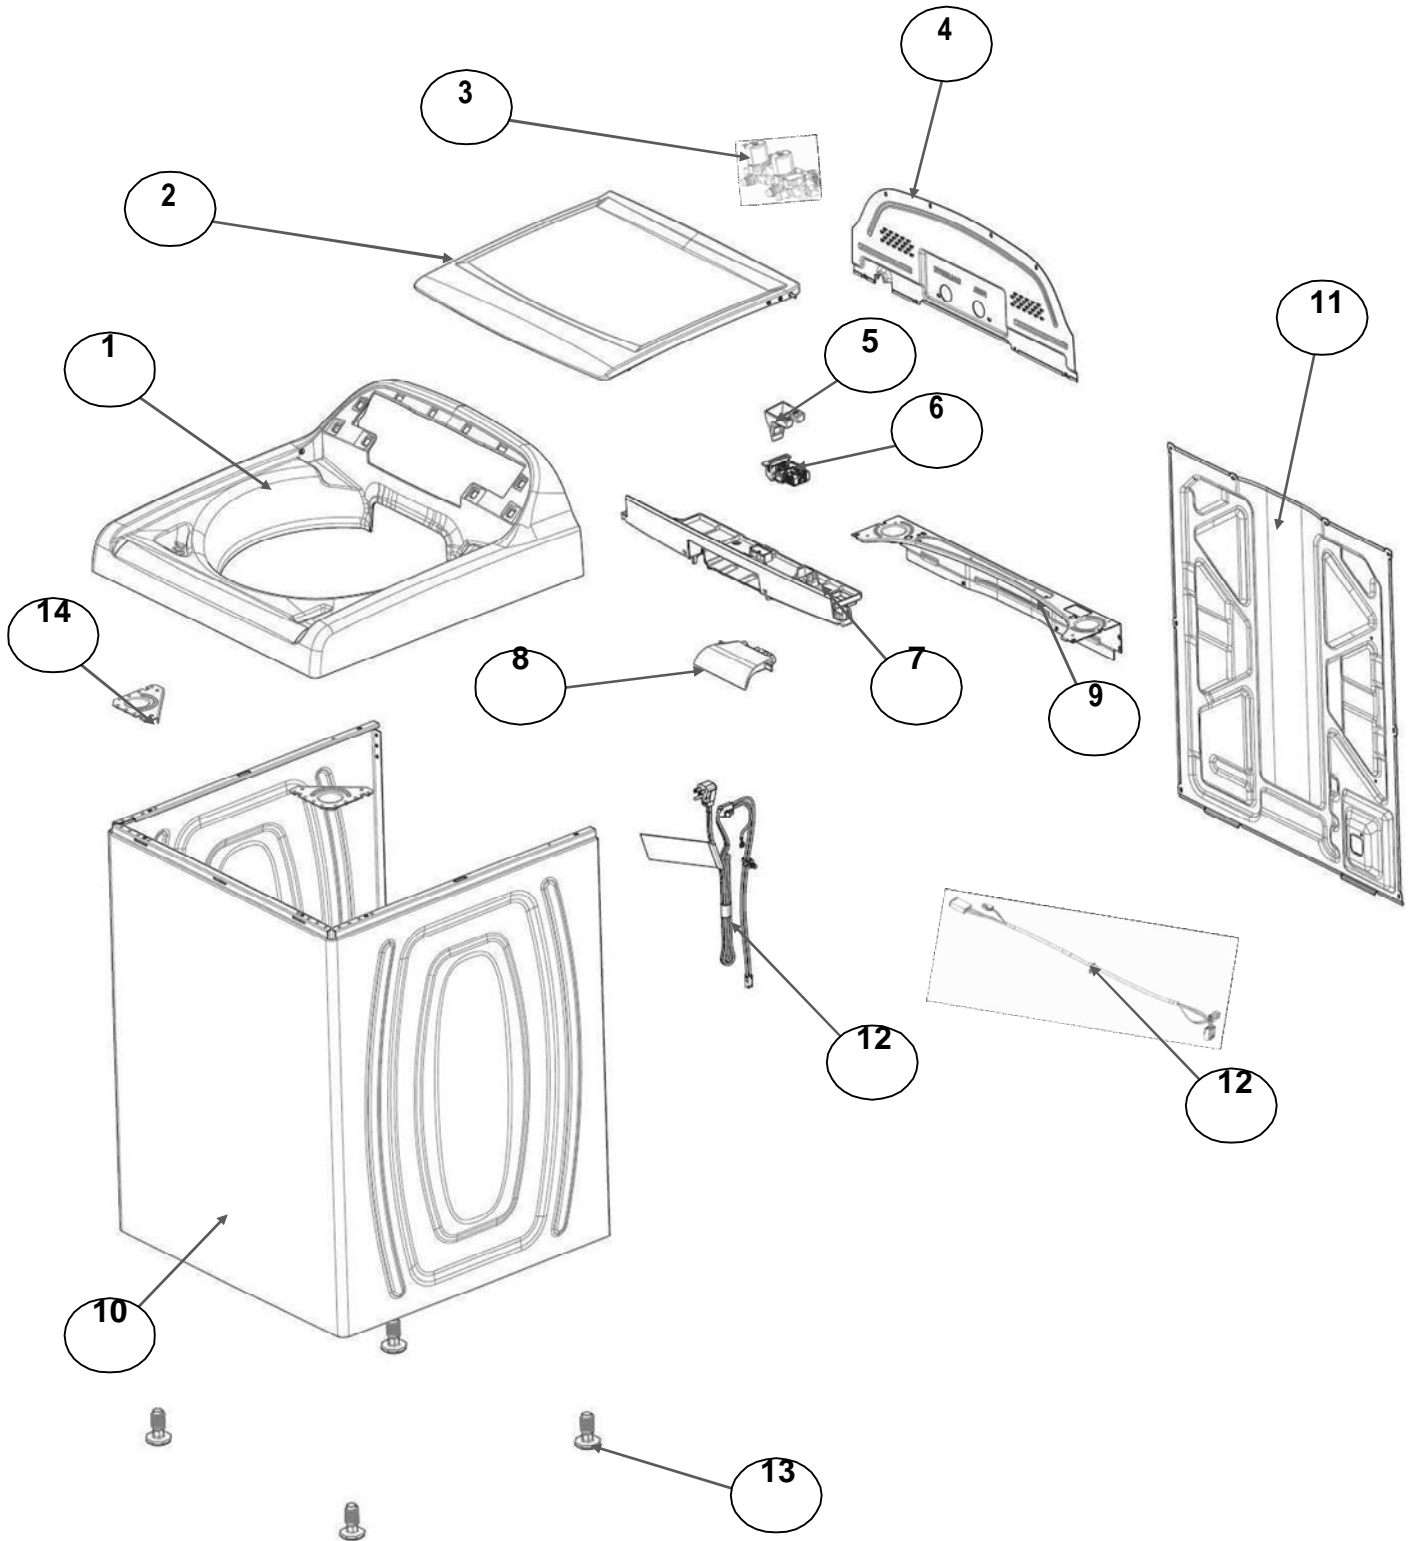

Whirlpool
CORPORATION

CENTRO DE SOLUCIONES

LO ORIGINAL MARCA DIFERENCIA

EXPLOSIONADO DE PARTES

— LAVADORA AUTOMATICA —

MODELO | 8MWTW1622EQ2

acros

Whirlpool
CORPORATION

MAYTAG

KitchenAid

LAVADORA 8MWTW1622EQ2

LAVADORA 8MWTW1622EQ2

<u>No. Ilus.</u>	<u>DESCRIPCIÓN</u>	<u>Cant.</u>	<u>No. de Parte</u>
1	Panel Superior	1	W11295771
2	Tapa	1	
3	Válvula de Llenado	1	W11179274
4	Cubierta trasera, Panel	1	W10587506
5	Gancho Candado, Tapa	1	W10844073
6	Candado, Tapa	1	W10707441
7	Soporte, Cubierta	1	W10515799
8	Distribuidor de Agua	1	W10531149
9	Canal, Trasero	1	W10515817
10	Gabinete		No Servicable
11	Cubierta, Gabinete		No Servicable
12	Cable Tomacorriente	1	W11099722
13	Nivelador Individual	1	W11179235
14	Escudete	2	No Servicable

LAVADORA 8MWTW1622EQ2

LAVADORA 8MWTW1622EQ2

<u>No. Ilus.</u>	<u>DESCRIPCIÓN</u>	<u>Cant.</u>	<u>No. de</u>
1	Perilla, Timer	1	W10743994
2	Perilla, Encoder	2	W10743997
3	Fascia, Panel	1	W11166048
4	Encoder ,4pos	1	W10414398
5	Encoder,3pos	1	N/A
6	Tarjeta Control	1	W11179259
7	Switch Nivelador	1	W11025892
8	Arnés	1	W10715325

LAVADORA 8MWTW1622EQ2

LAVADORA 8MWTW1622EQ2

No. Ilus.	DESCRIPCIÓN	Cant.	No. de Parte
1	Tapa Agitador	No Servicial	
2	Agitador	1	W10531691
3	Aro, Cesta	1	W10821259
4	Canasta, Ensamble	1	W10794464
5	Tina	1	W11220395
6	Sello, Tina	1	W10580763
7	Filtro, Bomba de Drenado	1	W10215093
8	Suspensión individual	1	W10821948
9	Rueda, Suspensión	1	W11373428
10	Arnés Inferior con manguera de presión	1	W11217983
11	Manguera, Switch de Presión	1	W10429300
12	Abrazadera	1	8317496
13	Atadura Cable	1	W10620399