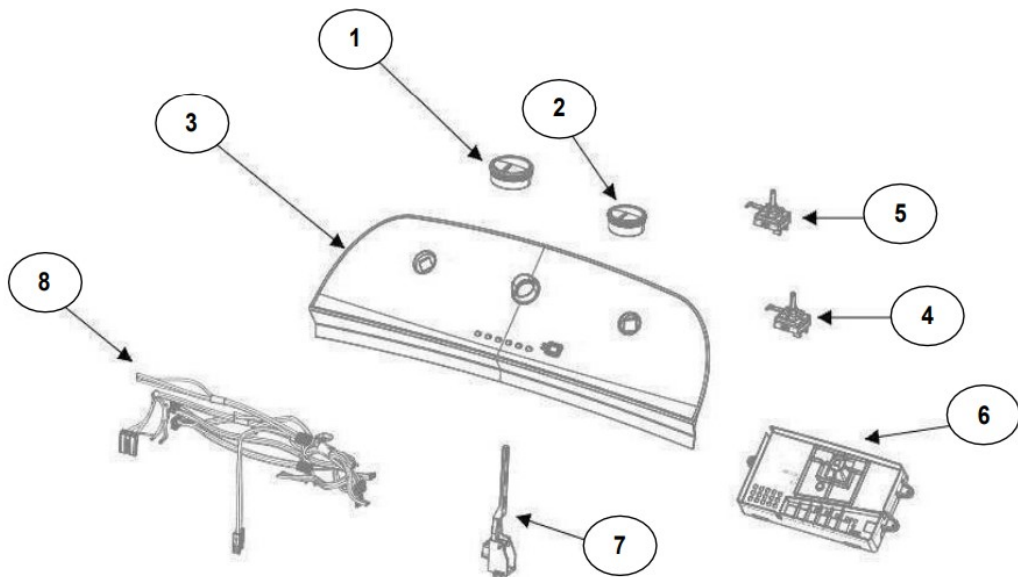

Distribuidor Autorizado

SurteRápido.com

Venta de Refacciones
Electrodomesticas

Lavadora Whirlpool 8MWTW1622FQ

No. Ilus.	DESCRIPCIÓN	Cant.	No. de Parte
1	Perilla, Timer	1	W10743994
2	Perilla, Encoder	2	W10743997
3	Fascia, Panel	1	W11166052
4	Encoder, 4pos	1	W10414398
5	Encoder, 3pos	1	W10414397
6	Tarjeta Control	1	W11039846
7	Switch Nivelador	1	W11025892
8	Arnés	1	W10715325