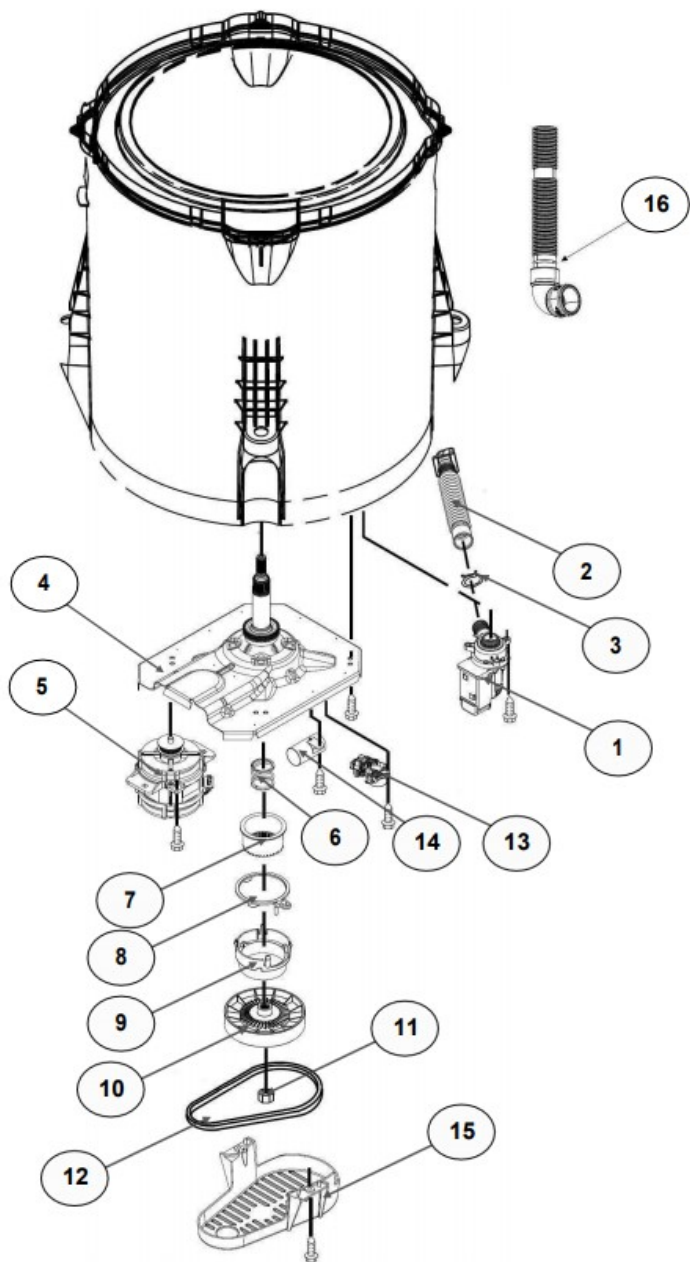

Distribuidor Autorizado

SurteRápido.com

Venta de Refacciones
Electrodomesticas

Lavadora Whirlpool 8MWTW1622FQ

Distribuidor Autorizado

SurteRápido.com

Venta de Refacciones
Electrodomesticas

Lavadora Whirlpool 8MWTW1622FQ

No.Ilus.	DESCRIPCIÓN	Cant.	No. de Parte
1	Bomba de Drenado, Ensamble	1	W10465543
2	Manguera, Bomba de Drenado	1	W10444123
3	Abrazadera	1	8317496
4	Transmisión con Rin (Speed Wheel)	1	W10628823
5	Motor	1	W10416654
6	Resorte, Splutch	1	W10818965
7	Deslizador, Splutch	1	W10239971
8	Anillo de Leva, Splutch	1	W10006353
9	Leva, Splutch	1	W10006354
10	Polea	1	W10239973
11	Tuerca, Polea	1	W10604214
12	Banda, Motor	1	W10808317
13	Actuador	1	W10815026
14	Capacitor, Motor	1	W10866249
15	Cubierta, Motor	1	W10550173
16	Manguera, drenadoexterna	1	W10575403