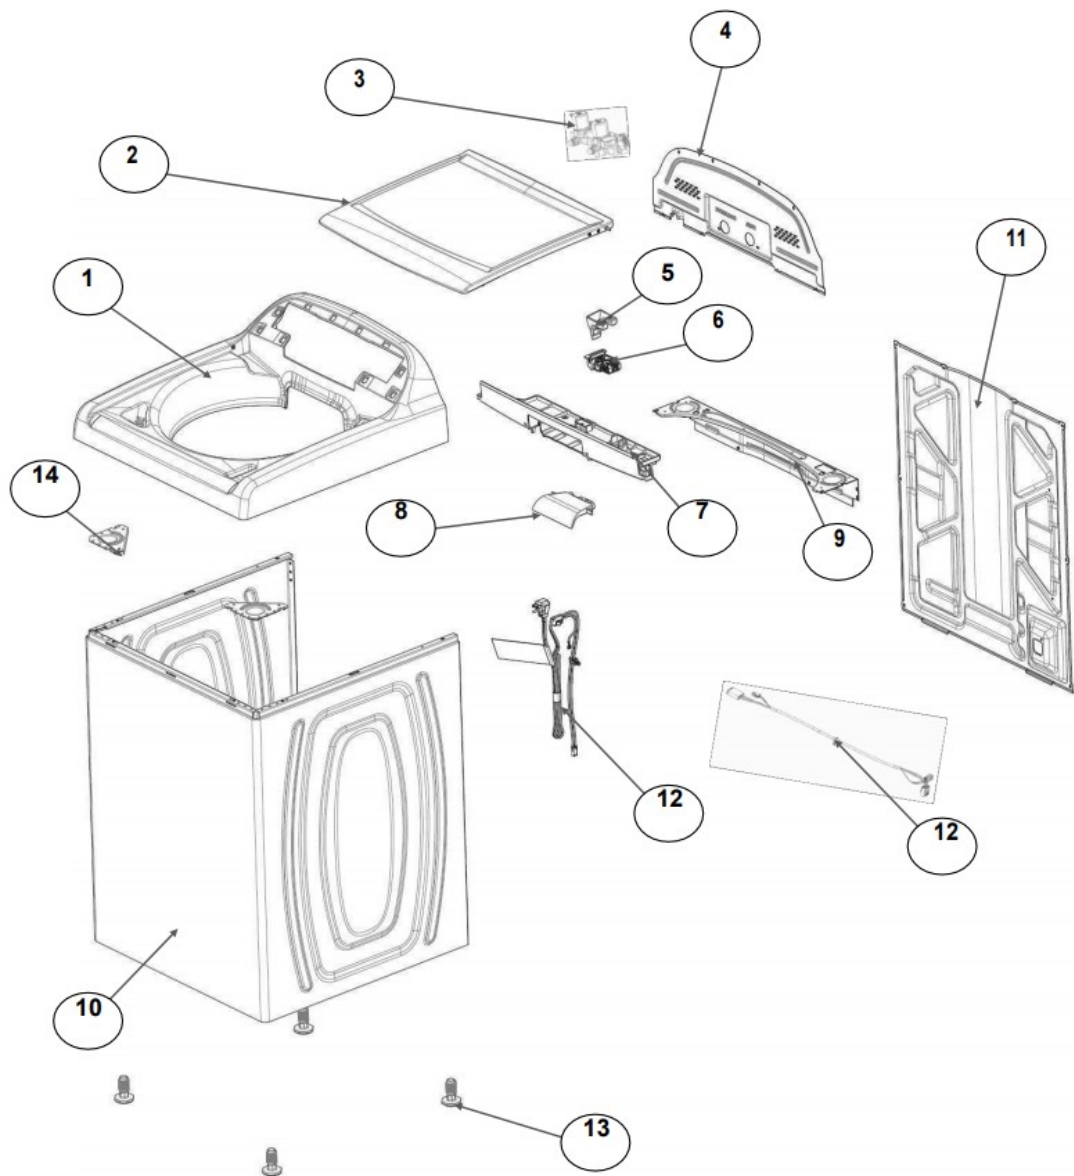

# Lavadora Whirlpool 8MWTW1622FQ

Distribuidor Autorizado

**SurteRápido.com**

Venta de Refacciones  
Electrodomesticas

Lavadora Whirlpool 8MWTW1622FQ

<b>No.Ilus.</b>	<b>DESCRIPCIÓN</b>	<b>Cant.</b>	<b>No. de Parte</b>
<b>1</b>	Panel Superior	1	W11295771
<b>2</b>	Tapa	1	W11166087
<b>3</b>	Válvula de Llenado	1	W10894036
<b>4</b>	Cubierta trasera, Panel	1	W10515818
<b>5</b>	Gancho Candado, Tapa	1	W10844073
<b>6</b>	Candado, Tapa	1	W10707441
<b>7</b>	Soporte, Cubierta	1	W10515799
<b>8</b>	Distribuidor de Agua	1	W10531149
<b>9</b>	Canal, Trasero	1	W10515817
<b>10</b>	Gabinete		No Servicable
<b>11</b>	Cubierta, Gabinete		No Servicable
<b>12</b>	Cable Tomacorriente	1	W11099722
<b>13</b>	Nivelador Individual	1	W11179235
<b>14</b>	Escudete	2	No Servicable