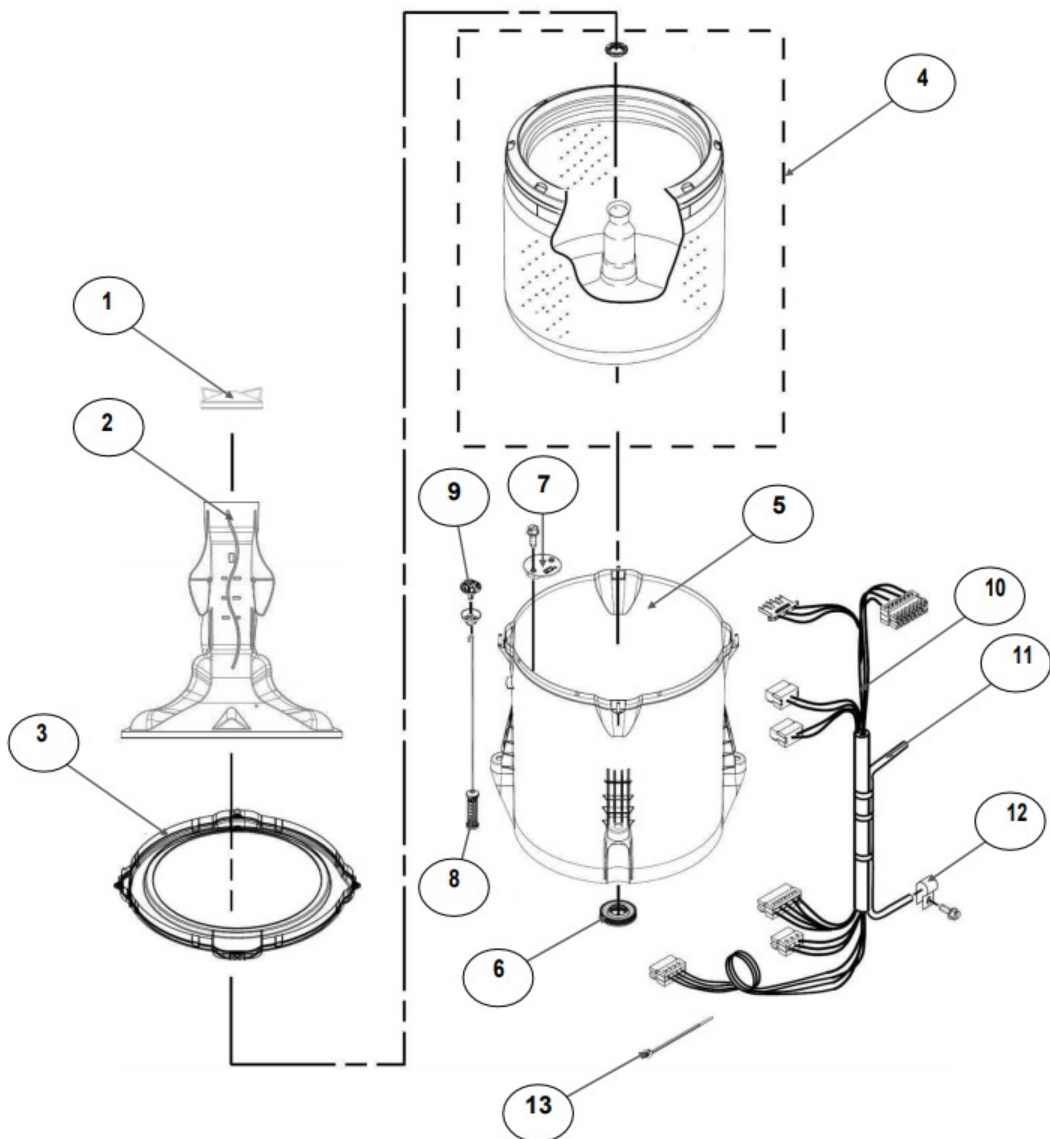

## Lavadora Whirlpool 8MWTW1622FQ

No. Ilus.	DESCRIPCIÓN	Cant.	No. de Parte
1	Perilla, Timer	1	W10743994
2	Perilla, Encoder	2	W10743997
3	Fascia, Panel	1	W11166052
4	Encoder, 4pos	1	W10414398
5	Encoder, 3pos	1	W10414397
6	Tarjeta Control	1	W11039846
7	Switch Nivelador	1	W11025892
8	Arnés	1	W10715325

# Lavadora Whirlpool 8MWTW1622FQ

Distribuidor Autorizado

**SurteRápido.com**

Venta de Refacciones  
Electrodomesticas

Lavadora Whirlpool 8MWTW1622FQ

<b>No.Illus.</b>	<b>DESCRIPCIÓN</b>	<b>Cant.</b>	<b>No. de Parte</b>
<b>1</b>	Tapa Agitador		No Servicable
<b>2</b>	Agitador	1	W10531691
<b>3</b>	Aro, Cesta	1	W10821259
<b>4</b>	Canasta, Ensamble	1	W10794464
<b>5</b>	Tina	1	W11220395
<b>6</b>	Sello, Tina	1	W10580763
<b>7</b>	Filtro, Bomba de Drenado	1	W10215093
<b>8</b>	Suspensión individual	1	W10821948
<b>9</b>	Rueda, Suspensión	1	W11373428
<b>10</b>	Arnés Inferior con manguera	1	W11217983
<b>11</b>	Manguera, Switch de Presión	1	W10429300
<b>12</b>	Abrazadera	1	8317496
<b>13</b>	Atadura Cable	1	W10620399