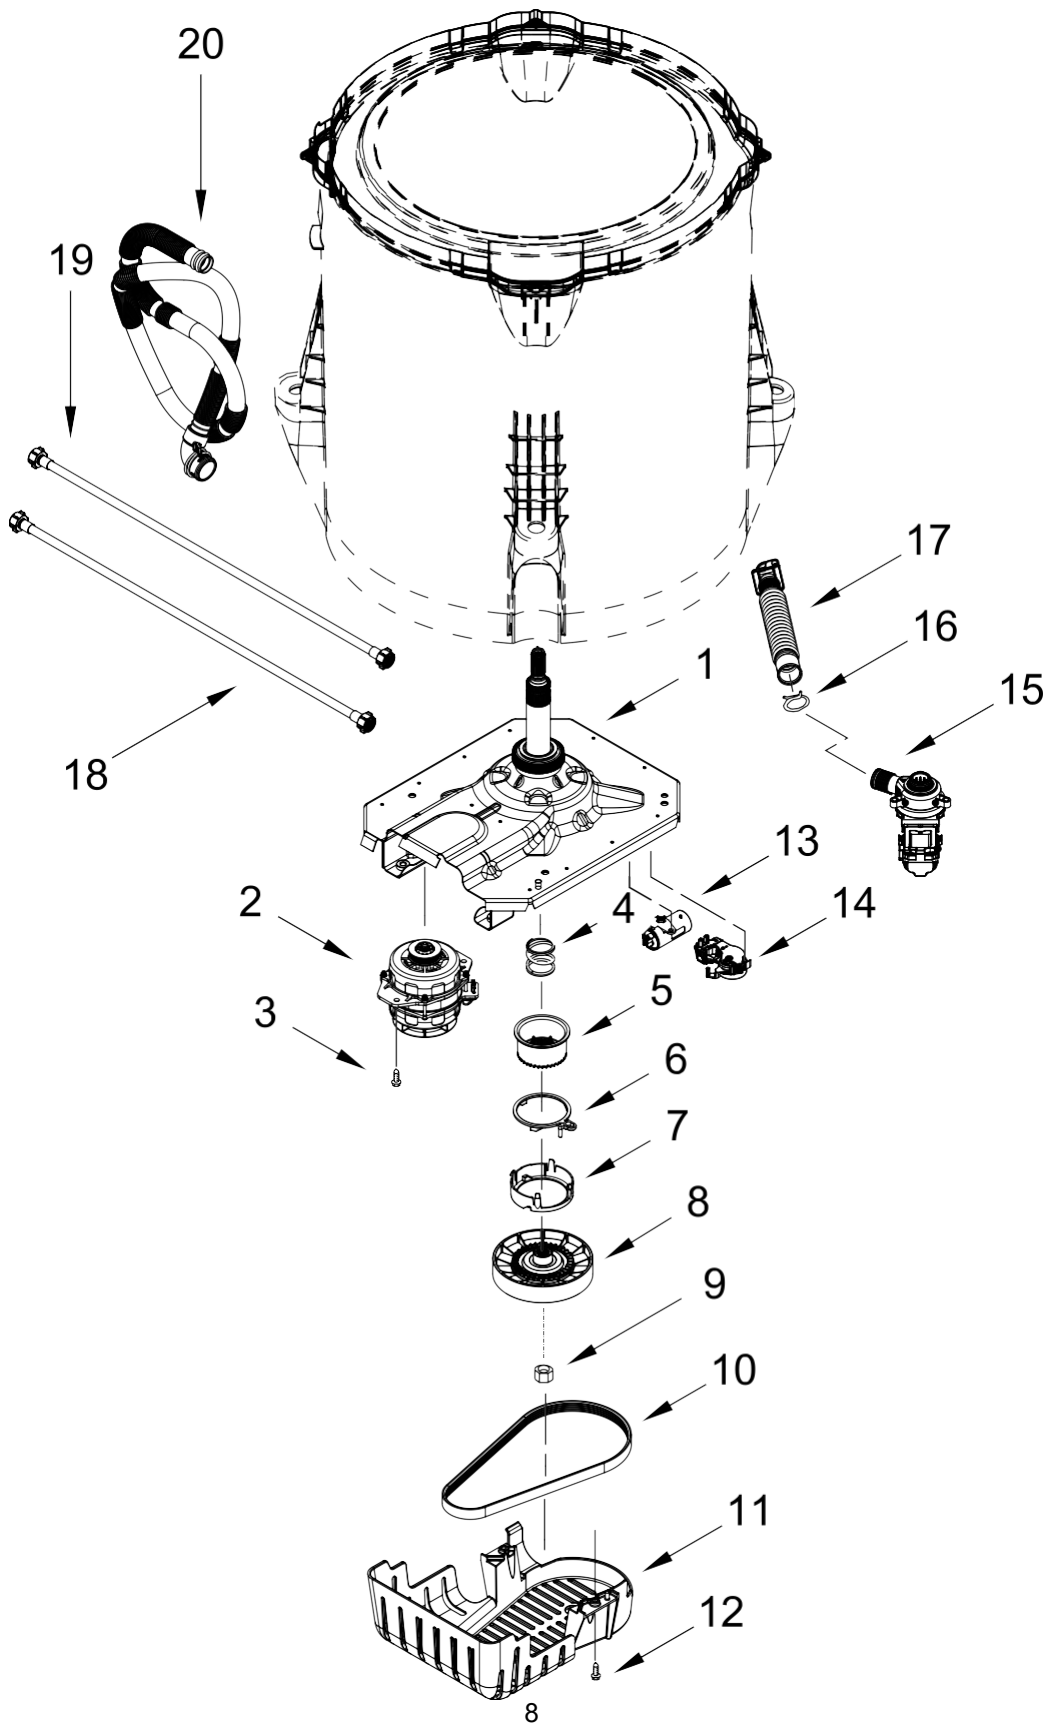

Lavadora Whirlpool 8MWTW1643MJQO

<u>Illus.</u> <u>No.</u>	<u>Part No.</u>	<u>Description</u>	<u>Illus.</u> <u>No.</u>	<u>Part No.</u>	<u>Description</u>	<u>Illus.</u> <u>No.</u>	<u>Part No.</u>	<u>Description</u>
1	W10715767	Gearcase Assembly Ensamble Transmision	9	W10604214	Nut Tuerca	16	8317496	Clamp, Hose Sujetador de Manguera
2	W10677719	Motor, Drive Ensamble Motor	10	W10808317	Belt, Drive Banda de Transmision	17	W10444123	Hose, Inner Drain Assembly
3	9741052	Screw Tornillo	11	W10550173	Shield, Pulley Cover Protector de la Cubierta de la Polea			Manguera de Drenado, Interna
4	W10818965	Spring, Splutch Resorte del Splutch	12	W10249633	Screw Tornillo	18	W11258982	Inlet Hose Cold Manguera de entrada, Fria
5	W10239971	Slider, Splutch Deslizador del Splutch	13	W10815026	Actuator- Shift Solenoid	19	W11258983	Inlet Hose, Hot Manguera de entrada, Caliente
6	W10006353	Cam Ring, Splutch Anillo del CAM del Splutch	14	W10843769	Capacitor, Motor Run Capacitor	20	W10575403	Drain Hose, External Manguera de Drenado, Externa
7	W10006354	Cam, Splutch CAM del Splutch	15	W10465543	Pump Assembly, Drain Ensamble Bomba de Drenado			
8	W10239973	Pulley Polea