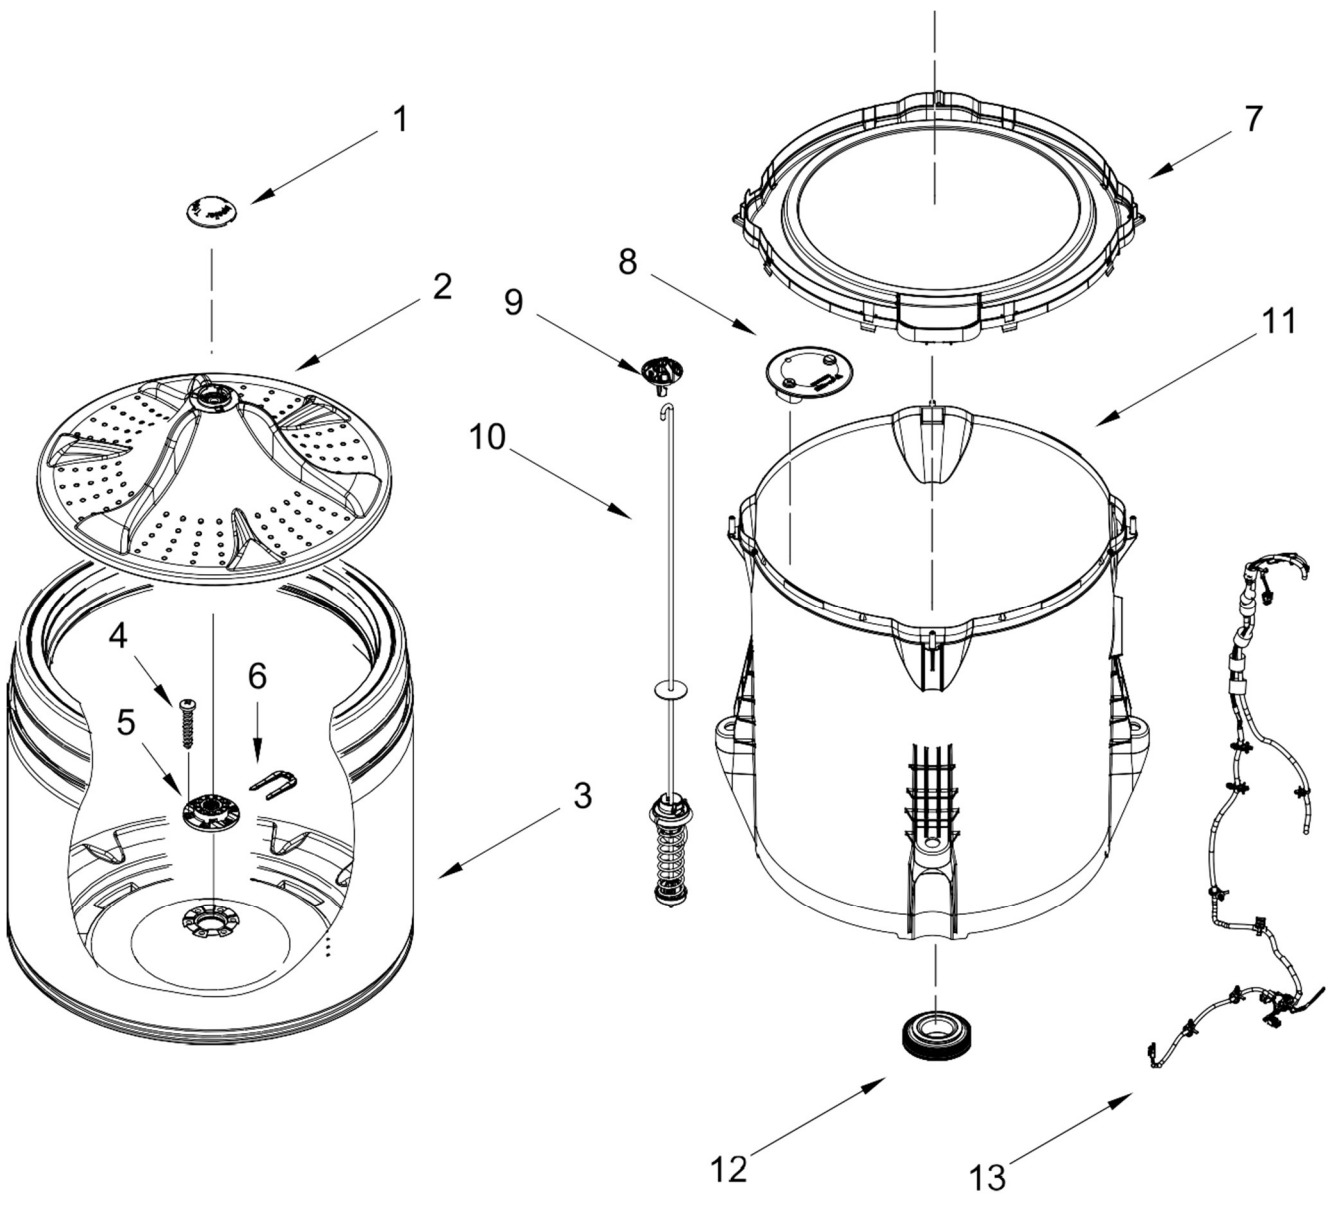

Lavadora Whirlpool 8MWTW1643MJQO

<u>Illus. No.</u>	<u>Part No.</u>	<u>Description</u>
1	W10305259	Cap, Impeller Tapa del Impeller
2	W10215115	Impeller (Washplate)
		Impeller
3	W11339248	Basket, Assembly Ensamble de Canasta
4	8533953	Screw Tornillo
5	W10396887	Hub - Driven, Basket Conductor del Eje, Canasta

<u>Illus. No.</u>	<u>Part No.</u>	<u>Description</u>
6	W11284133	Retainer, Drive Block Retenedor, Bloque de Transmisión
7	W11309031	Ring Tub Aro de la Tina
8	W10215093	Filter, Drain Pump Filtro, Bomba de Drenado
9	W11373428	Ball, Suspension Bola, Suspension

<u>Illus. No.</u>	<u>Part No.</u>	<u>Description</u>
10	W11084453	Damper, Suspension Amortiguador, Suspension
11	W11220395	Tub, Assembly Ensamble de la Tina
12	W10580763	Seal, Tub Sello de la Tina
13	W11260197	Main Harness, Lower Arnes Principal, Inferior