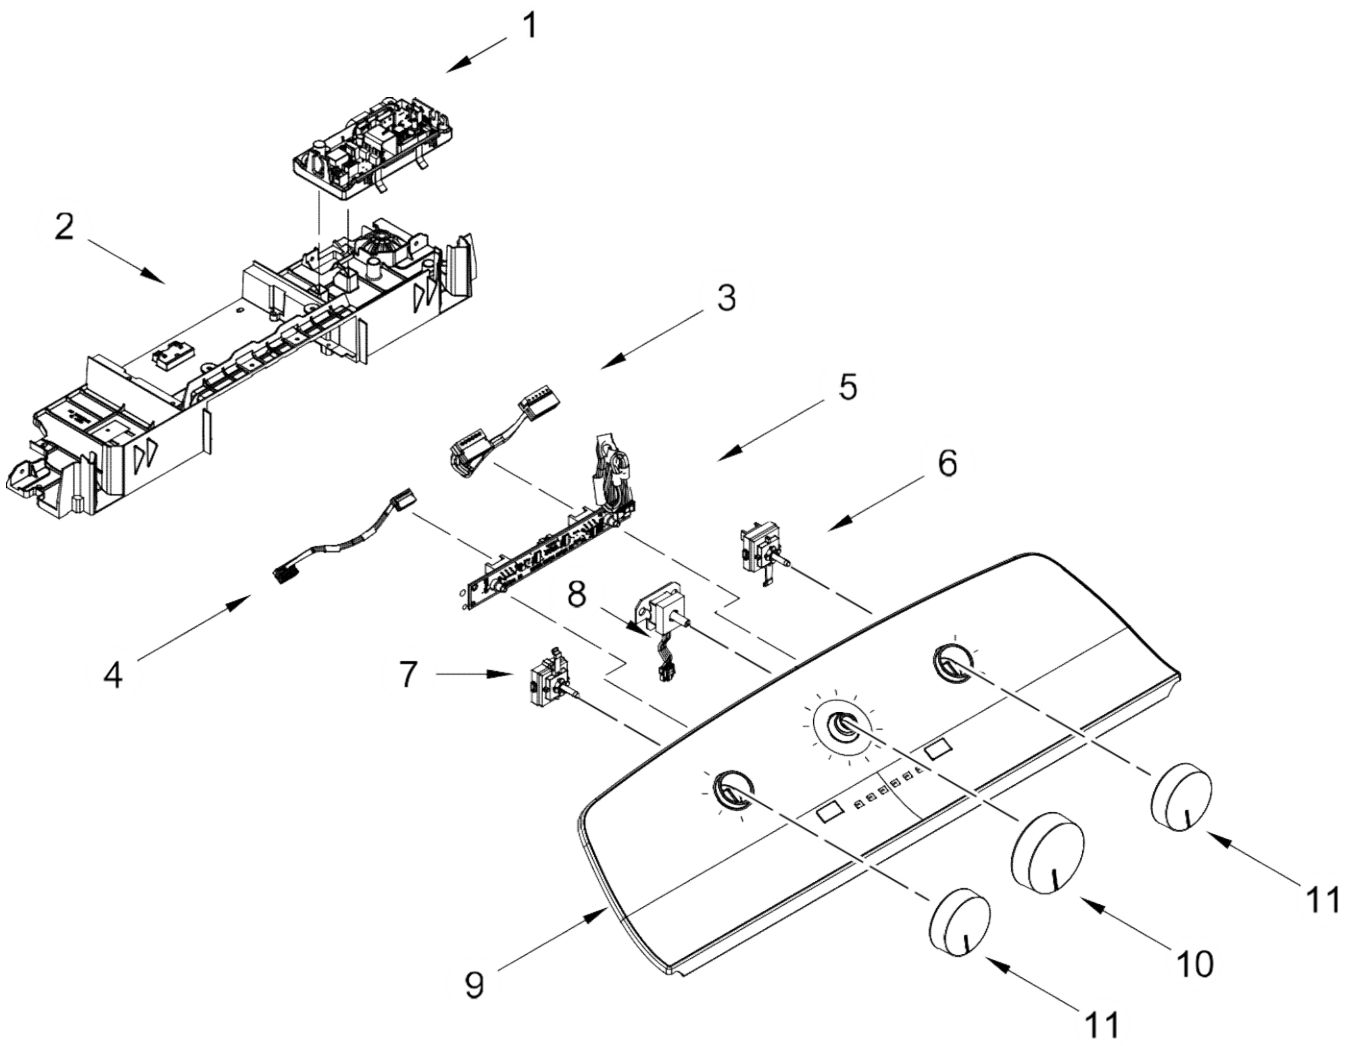

Lavadora Whirlpool 8MWTW1643MJQO

<u>Illus.</u> <u>No.</u>	<u>Part No.</u> <u>Description</u>	<u>Illus.</u> <u>No.</u>	<u>Part No.</u> <u>Description</u>	<u>Illus.</u> <u>No.</u>	<u>Part No.</u> <u>Description</u>
1	W11241163 Lid, Steel Finish Tapa	11	8563965 Hinge, Wire (Left) Alambre de Bisagra (Izquierda)	20	W11266056 Rear Panel Panel Trasero
2	W11282699 Top, white Panel Superior	12	8572974 Hinge, Wire (Right) Alambre de Bisagra (Derecha)	21	W10515817 Channel, Bottom Rear Canal, Inferior Trasero
3	W11091026 Strike Assembly Pasador de Puerta	13	W11306970 Drawer, Dispenser Cajon, Dispensador	22	W11179235 Foot Assembly, Leveling Pata Niveladora
4	W11346192 Screw, Strike Tornillo	14	W11331455 Dispenser, Housing Assembly Dispensador, Ensemble	23	W11260207 Power Cord Cable Tomacorriente
5	W11302950 Lid Lock, solenoid Bloqueo de Tapa, Solenoide	15	W11101591 Valve, Cold Valvula, Fria	24	W10611488 Cabinet, white Gabinete
6	W11215078 Lid Lock Bezel, white Bisel de Bloqueo de la Tapa	16	W11101593 Valve, Hot Valvula, Caliente	25	W10515782 Gusset, Top Front Escudete, Superior Frontal
7	W11241403 Hinge Bracket Lid, LH Soporte de Bisagra para Tapa, IZQ	17	W11260203 Harness, Valves Arnes, Valvulas	26	W10515815 Gusset, Botton Front Escudete, Inferior Frontal
8	W11241404 Hinge Bracket Lid, RH Soporte de Bisagra para Tapa, DER	18	W11258341 Cover, top panel Cubierta, Panel Superior	27	9740848 Screw Tornillo
9	W11294877 Cover, Hinge LH Cubierta de Bisagra, IZQ	19	W10515799 Channel, TopRear Canal, Superior Trasero	28	W11290910 Screw Tornillo
10	W11294875 Cover, Hinge RH Cubierta de Bisagra, DER				

Lavadora Whirlpool 8MWTW1643MJQO

<u>Illus. No.</u>	<u>Part No.</u>	<u>Description</u>
1	W11377438	ACU. Batman Unidad de Control del Aparato
2	W11303088	Housing Bracket Cubierta, Soporte
3	W11260201	Encoder Harness, Upper Arnes del Codificador, Superior
4	W11329329	Encoder Harness, Upper Arnes del Codificador de 2 Perillas, Sup