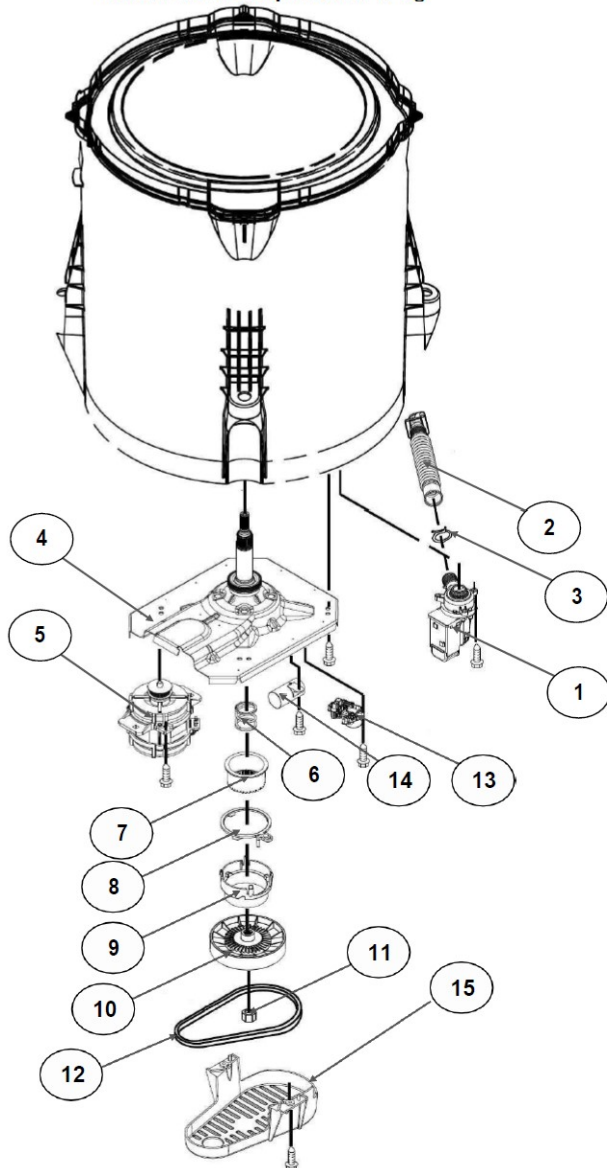

Distribuidor Autorizado

SurteRápido.com

Venta de Refacciones
Electrodomesticas

Lavadora Whirlpool 8MWTW1700CM0

TRANSMISIÓN, MOTOR & BOMBA

Modelo: 8MWTW1700CM0

Color: Blanco Capacidad: 17 kg.

Distribuidor Autorizado

SurteRápido.com

Venta de Refacciones
Electrodomesticas

Lavadora Whirlpool 8MWTW1700CM0

No. Ilus.	DESCRIPCIÓN	No. de Parte
1	Bomba de Drenado, Ensemble	W10465543
2	Manguera Interna, Bomba de Drenado	W10444123
2.1	Manguera Externa (No ilustrada)	W10601366
3	Abrazadera	8317496
4	Transmisión (Con rin para sensor)	W10715767
5	Motor	W10416654
6	Resorte, Splutch	
7	Deslizador, Splutch	
8	Anillo de Leva, Splutch	
9	Leva, Splutch	
10	Polea	
11	Tuerca, Polea	W10604214
12	Banda, Motor	W10006384
13	Actuador (6 pines)	W10815026
14	Capacitor, Motor	W10625045
15	Cubierta, Motor	W10550173
16	Kit Splutch (Incluye 6, 7, 8, 9, 10 y 11)	W10721967

Transmisión con **Speed Wheel**
(Rin para sensor)