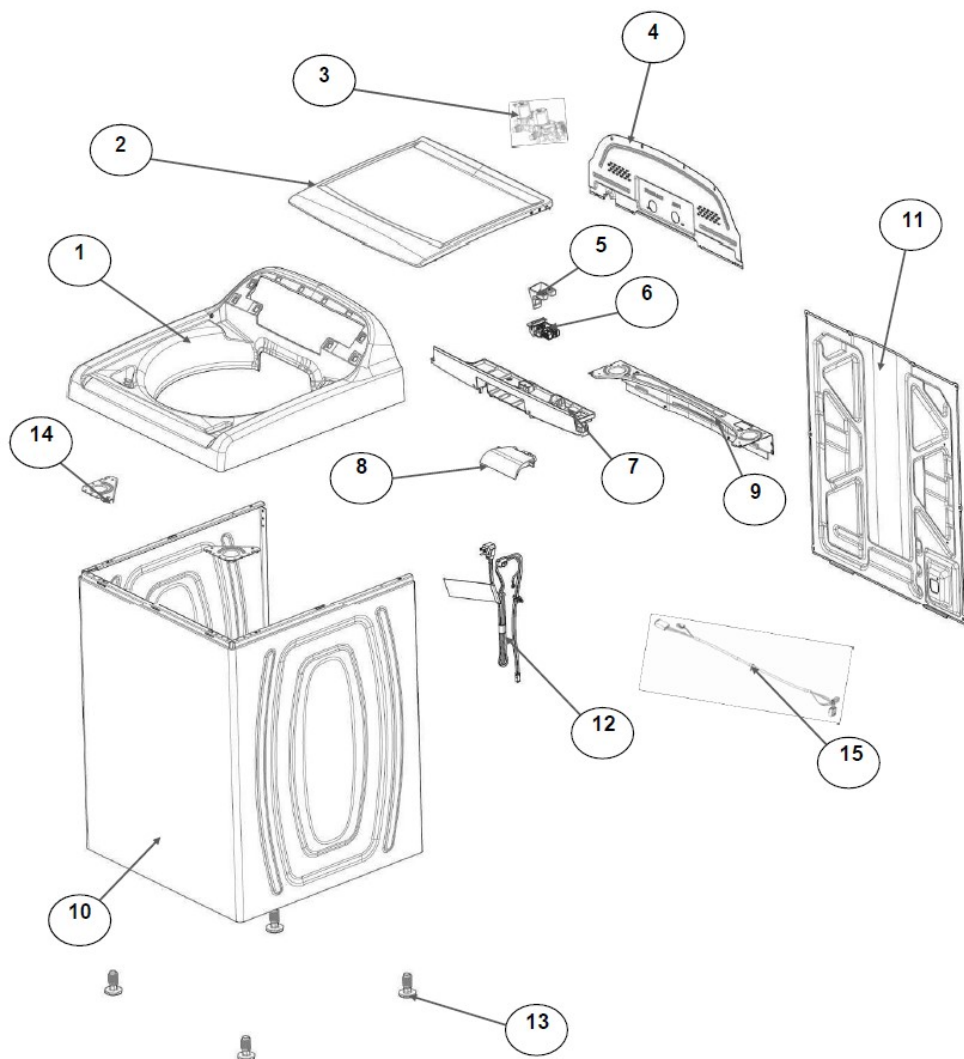

Distribuidor Autorizado

SurteRápido.com

Venta de Refacciones
Electrodomesticas

Lavadora Whirlpool 8MWTW1700CM0

PARTE SUPERIOR & GABINETE

Modelo: 8MWTW1700CM0

Color: Blanco Capacidad: 17 kg.

Distribuidor Autorizado

SurteRápido.com

Venta de Refacciones
Electrodomesticas

Lavadora Whirlpool 8MWTW1700CM0

No. Ilus.	DESCRIPCIÓN	No. de Parte
1	Panel Superior	W10710637
2	Tapa	W10522508
3	Válvula de Llenado	W10530081
4	Cubierta trasera, Panel	W10587506
5	Gancho Candado, Tapa	
6	Candado, Tapa	W10547392
7	Soporte, Cubierta	W10515799
8	Distribuidor de Agua	W10774958
9	Canal, Trasero	W10515817
10	Gabinete	
11	Cubierta, Gabinete	
12	Cable Tomacorriente	W10709136
13	Pata Niveladora	W10556332
14	Escudete	W10515815
15	Arnés, Candado Puerta	W10573312

Distribuidor Autorizado

SurteRápido.com

Venta de Refacciones
Electrodomesticas

Lavadora Whirlpool 8MWTW1700CM0

CONTROLES & ENTRADA DE AGUA

Modelo: 8MWTW1700CM0

Color: Blanco Capacidad: 17 kg.

No. Ilus.	DESCRIPCIÓN	No. de Parte
1	Perilla, Timer	W10743994
2	Perilla, Encoder	W10743997
3	Fascia, Panel	W10805649
4	Encoder, 4 posiciones	W10414398
5	Encoder, 3 posiciones	W10414397
6	Tarjeta Control	W10788359
7	Switch Desbalance	W10531662
8	Arnés	W10547736

SurteRápido.com

Venta de Refacciones
Electrodomesticas

Lavadora Whirlpool 8MWTW1700CM0

No. Ilus.	DESCRIPCIÓN	No. de Parte
1	Tapa Agitador	
2	Agitador	W10531691
3	Aro, Cesta	W10516246
4	Canasta, Ensamble	W10515715
5	Tina	W10532537
6	Sello, Tina	W10006371
7	Filtro, Bomba de Drenado	W10215093
8	Suspensión, Tina	W10748952
9	Rueda, Suspensión	W10583768
10	Arnés Inferior (6 pines	W10919335
11	Manguera, Switch de Presión	W10429300
12	Abrazadera	8317496
13	Atadura Cable	W10339879