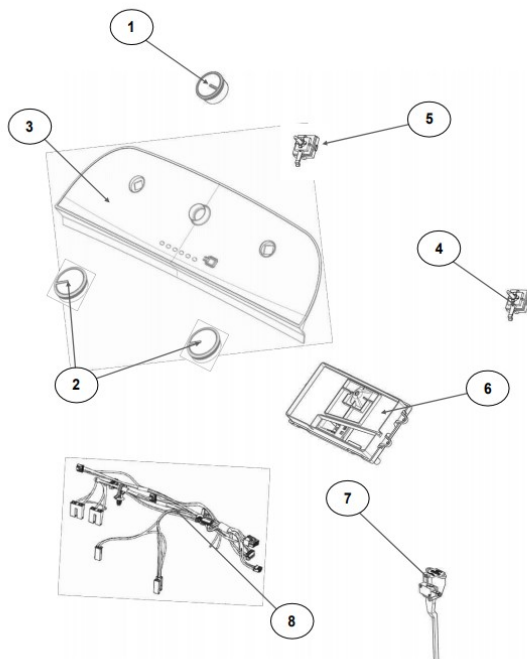

SurteRápido.com

Venta de Refacciones
Electrodomesticas

Lavadora Whirlpool 8MWTW1700CM0

No. Ilus.	DESCRIPCIÓN	No. de Parte
1	Panel Superior	W10710637
2	Tapa	W10522508
3	Válvula de Llenado	W10530081
4	Cubierta trasera, Panel	W10587506
5	Gancho Candado, Tapa	
6	Candado, Tapa	W10547392
7	Soporte, Cubierta	W10515799
8	Distribuidor de Agua	W10774958
9	Canal, Trasero	W10515817
10	Gabinete	
11	Cubierta, Gabinete	
12	Cable Tomacorriente	W10709136
13	Pata Niveladora	W10556332
14	Escudete	W10515815
15	Arnés, Candado Puerta	W10573312

Distribuidor Autorizado

SurteRápido.com

Venta de Refacciones
Electrodomesticas

Lavadora Whirlpool 8MWTW1700CM0

CONTROLES & ENTRADA DE AGUA

Modelo: 8MWTW1700CM0

Color: Blanco Capacidad: 17 kg.

No. Ilus.	DESCRIPCIÓN	No. de Parte
1	Perilla, Timer	W10743994
2	Perilla, Encoder	W10743997
3	Fascia, Panel	W10805649
4	Encoder, 4 posiciones	W10414398
5	Encoder, 3 posiciones	W10414397
6	Tarjeta Control	W10788359
7	Switch Desbalance	W10531662
8	Arnés	W10547736

Distribuidor Autorizado

SurteRápido.com

Venta de Refacciones
Electrodomesticas

Lavadora Whirlpool 8MWTW1700CM0

CESTA & TINA

Modelo: 8MWTW1700CM0

Color: Blanco Capacidad: 17 kg.

Distribuidor Autorizado

SurteRápido.com

Venta de Refacciones
Electrodomesticas

Lavadora Whirlpool 8MWTW1700CM0

No. Ilus.	DESCRIPCIÓN	No. de Parte
1	Tapa Agitador	
2	Agitador	W10531691
3	Aro, Cesta	W10516246
4	Canasta, Ensamble	W10515715
5	Tina	W10532537
6	Sello, Tina	W10006371
7	Filtro, Bomba de Drenado	W10215093
8	Suspensión, Tina	W10748952
9	Rueda, Suspensión	W10583768
10	Arnés Inferior (6 pines	W10919335
11	Manguera, Switch de Presión	W10429300
12	Abrazadera	8317496
13	Atadura Cable	W10339879