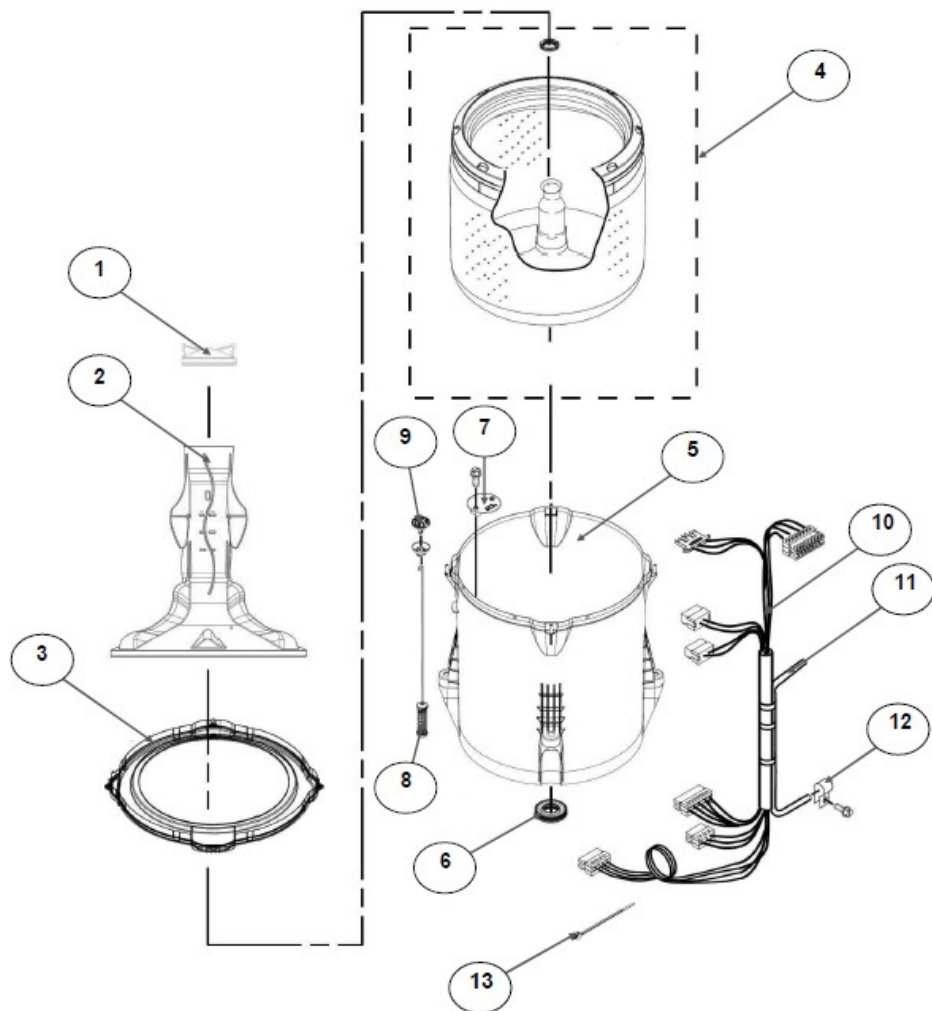

Distribuidor Autorizado

SurteRápido.com

Venta de Refacciones
Electrodomesticas

Lavadora Whirlpool 8MWTW1700CM0

CESTA & TINA

Modelo: 8MWTW1700CM0

Color: Blanco Capacidad: 17 kg.

Distribuidor Autorizado

SurteRápido.com

Venta de Refacciones
Electrodomesticas

Lavadora Whirlpool 8MWTW1700CM0

No. Ilus.	DESCRIPCIÓN	No. de Parte
1	Tapa Agitador	
2	Agitador	W10531691
3	Aro, Cesta	W10516246
4	Canasta, Ensamble	W10515715
5	Tina	W10532537
6	Sello, Tina	W10006371
7	Filtro, Bomba de Drenado	W10215093
8	Suspensión, Tina	W10748952
9	Rueda, Suspensión	W10583768
10	Arnés Inferior (6 pines	W10919335
11	Manguera, Switch de Presión	W10429300
12	Abrazadera	8317496
13	Atadura Cable	W10339879