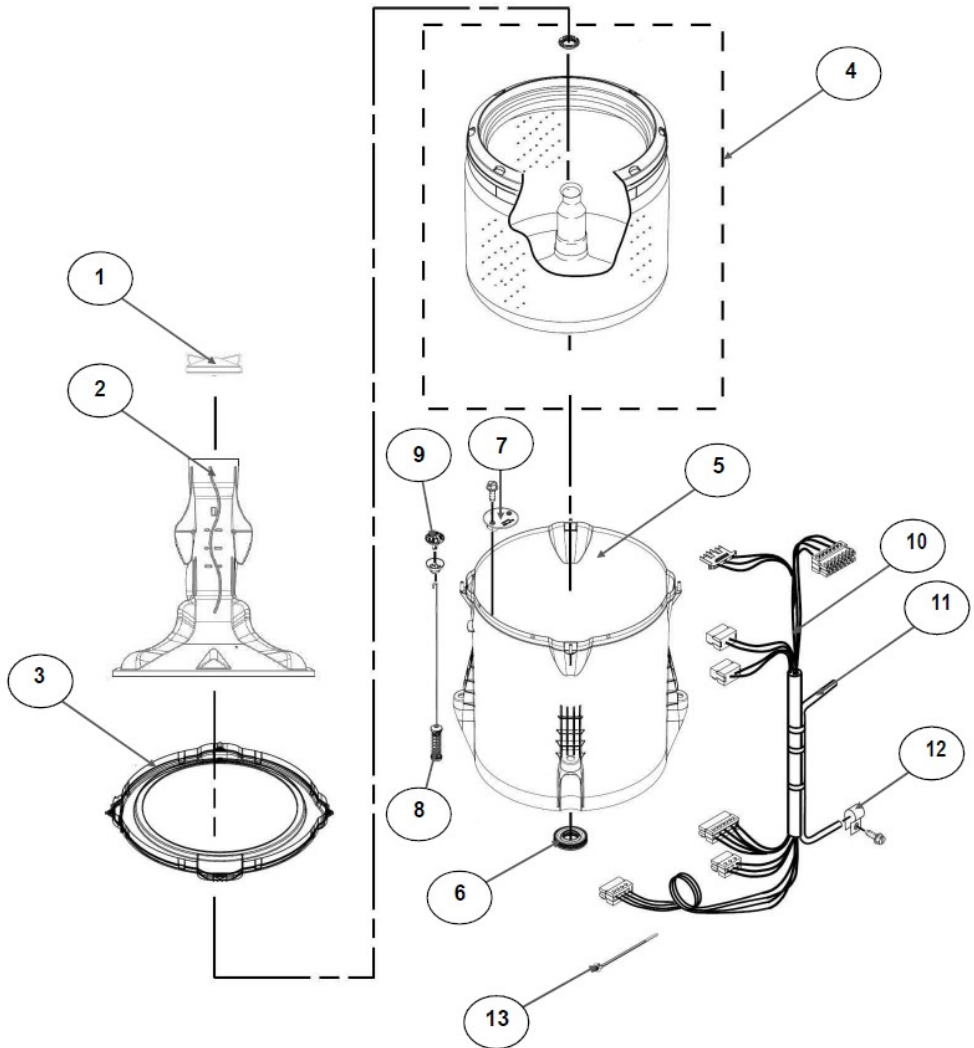

Distribuidor Autorizado

SurteRápido.com

Venta de Refacciones
Electrodomesticas

Lavadora Whirlpool 8MWTW1700CM1

CESTA & TINA

Modelo: 8MWTW1700CM1
Color: Blanco Capacidad: 17 kg.

Distribuidor Autorizado

SurteRápido.com

Venta de Refacciones
Electrodomesticas

Lavadora Whirlpool 8MWTW1700CM1

No. Ilus.	DESCRIPCIÓN	No. de Parte
1	Tapa Agitador	
2	Agitador	W10531691
3	Aro, Cesta	W10516246
4	Canasta, Ensamble	W10515715
5	Tina	W10532537
6	Sello, Tina	W10006371
7	Filtro, Bomba de Drenado	W10215093
8	Suspensión, Tina	W10748952
9	Rueda, Suspensión	W10583768
10	Arnés Inferior (6 Pines)	W10919335
11	Manguera, Switch de Presión	W10429300
12	Abrazadera	8317496
13	Atadura Cable	W10339879