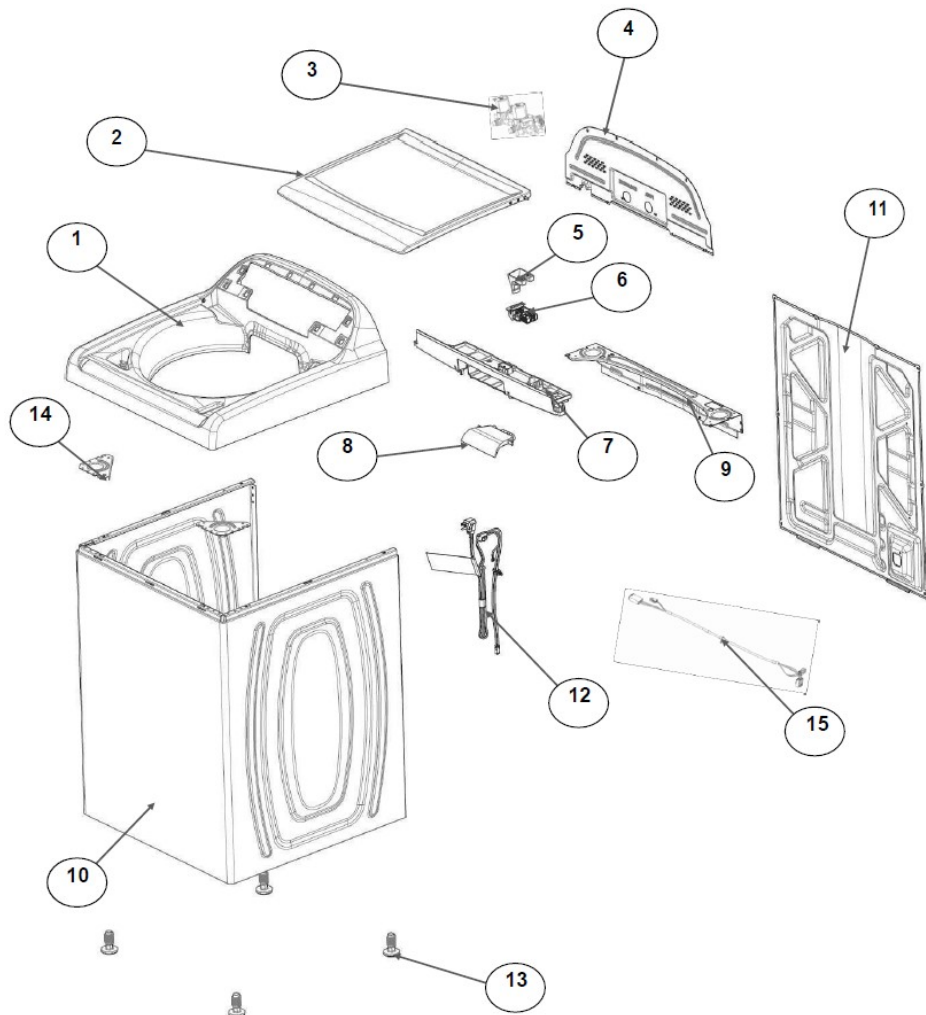

## PARTE SUPERIOR & GABINETE

Modelo: 8MWTW1700CM1  
Color: Blanco Capacidad: 17 kg.

Distribuidor Autorizado

**SurteRápido.com**

Venta de Refacciones  
Electrodomesticas

## Lavadora Whirlpool 8MWTW1700CM1

<b>No. Ilus.</b>	<b>DESCRIPCIÓN</b>	<b>No. de Parte</b>
<b>1</b>	Panel Superior	W10710637
<b>2</b>	Tapa	W10522508
<b>3</b>	Válvula de Llenado	W10530081
<b>4</b>	Cubierta trasera, Panel	W10587506
<b>5</b>	Gancho Candado, Tapa	No Serviciable
<b>6</b>	Candado, Tapa	W10707441
<b>7</b>	Soporte, Cubierta	W10515799
<b>8</b>	Distribuidor de Agua	W10774958
<b>9</b>	Canal, Trasero	W10515817
<b>10</b>	Gabinete	No Serviciable
<b>11</b>	Cubierta, Gabinete	No Serviciable
<b>12</b>	Cable Tomacorriente	W10741055
<b>13</b>	Pata Niveladora	W10556332
<b>14</b>	Escudete	W10515815
<b>15</b>	Arnés, Candado Puerta	W10715340