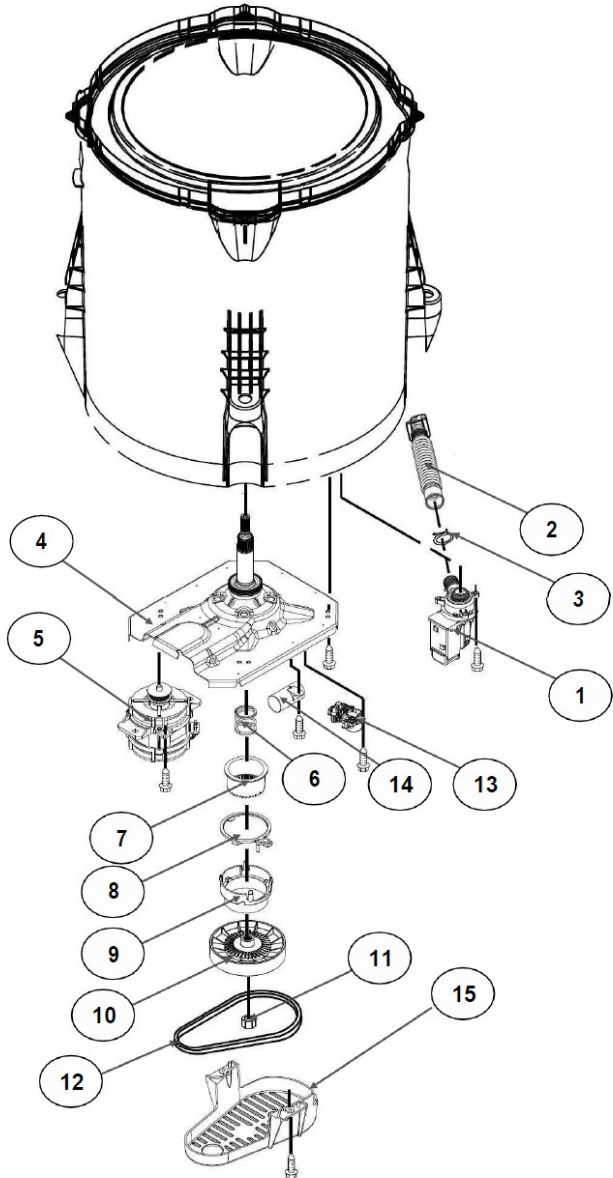

## Lavadora Whirlpool 8MWTW1700CM1

<b>No. Ilus.</b>	<b>DESCRIPCIÓN</b>	<b>No. de Parte</b>
<b>1</b>	Tapa Agitador	
<b>2</b>	Agitador	W10531691
<b>3</b>	Aro, Cesta	W10516246
<b>4</b>	Canasta, Ensamble	W10515715
<b>5</b>	Tina	W10532537
<b>6</b>	Sello, Tina	W10006371
<b>7</b>	Filtro, Bomba de Drenado	W10215093
<b>8</b>	Suspensión, Tina	W10748952
<b>9</b>	Rueda, Suspensión	W10583768
<b>10</b>	Arnés Inferior (6 Pines)	W10919335
<b>11</b>	Manguera, Switch de Presión	W10429300
<b>12</b>	Abrazadera	8317496
<b>13</b>	Atadura Cable	W10339879

## TRANSMISIÓN, MOTOR & BOMBA

Modelo: 8MWTW1700CM1

Color: Blanco Capacidad: 17 kg.

B) Ensamble de transmisión con speed wheel

Distribuidor Autorizado

**SurteRápido.com**

Venta de Refacciones  
Electrodomesticas