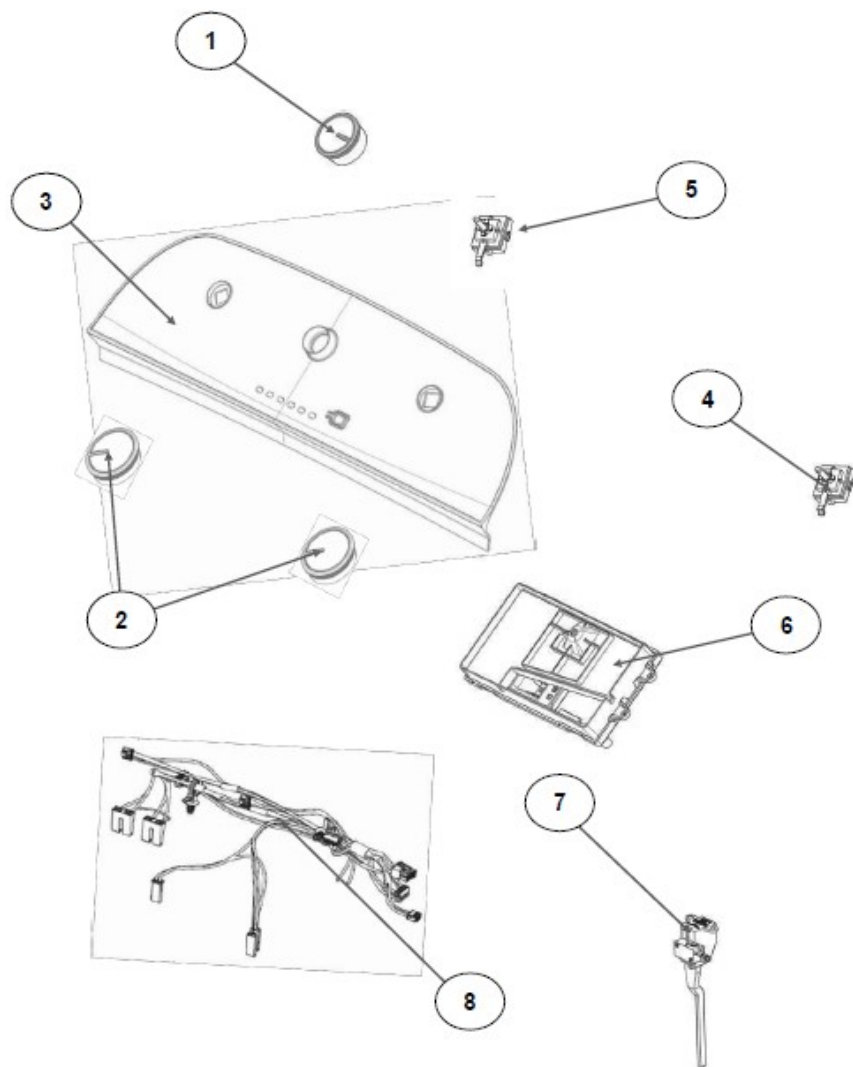

## Lavadora Whirlpool 8MWTW1700CM1

<b>No. Ilus.</b>	<b>DESCRIPCIÓN</b>	<b>No. de Parte</b>
<b>1</b>	Panel Superior	W10710637
<b>2</b>	Tapa	W10522508
<b>3</b>	Válvula de Llenado	W10530081
<b>4</b>	Cubierta trasera, Panel	W10587506
<b>5</b>	Gancho Candado, Tapa	No Serviciable
<b>6</b>	Candado, Tapa	W10707441
<b>7</b>	Soporte, Cubierta	W10515799
<b>8</b>	Distribuidor de Agua	W10774958
<b>9</b>	Canal, Trasero	W10515817
<b>10</b>	Gabinete	No Serviciable
<b>11</b>	Cubierta, Gabinete	No Serviciable
<b>12</b>	Cable Tomacorriente	W10741055
<b>13</b>	Pata Niveladora	W10556332
<b>14</b>	Escudete	W10515815
<b>15</b>	Arnés, Candado Puerta	W10715340

## CONTROLES & ENTRADA DE AGUA

Modelo: 8MWTW1700CM1

Color: Blanco Capacidad: 17 kg.

Distribuidor Autorizado

**SurteRápido.com**

Venta de Refacciones  
Electrodomesticas

## Lavadora Whirlpool 8MWTW1700CM1

<b>No. Ilus.</b>	<b>DESCRIPCIÓN</b>	<b>No. de Parte</b>
<b>1</b>	Perilla, Timer	W10743994
<b>2</b>	Perilla, Encoder	W10743997
<b>3</b>	Fascia, Panel	W10805649
<b>4</b>	Encoder, 4 posiciones	W10414398
<b>5</b>	Encoder, 3 posiciones	W10414397
<b>6</b>	Tarjeta Control	W10747339
<b>7</b>	Switch Desbalance	W10531662
<b>8</b>	Arnés	W10715325