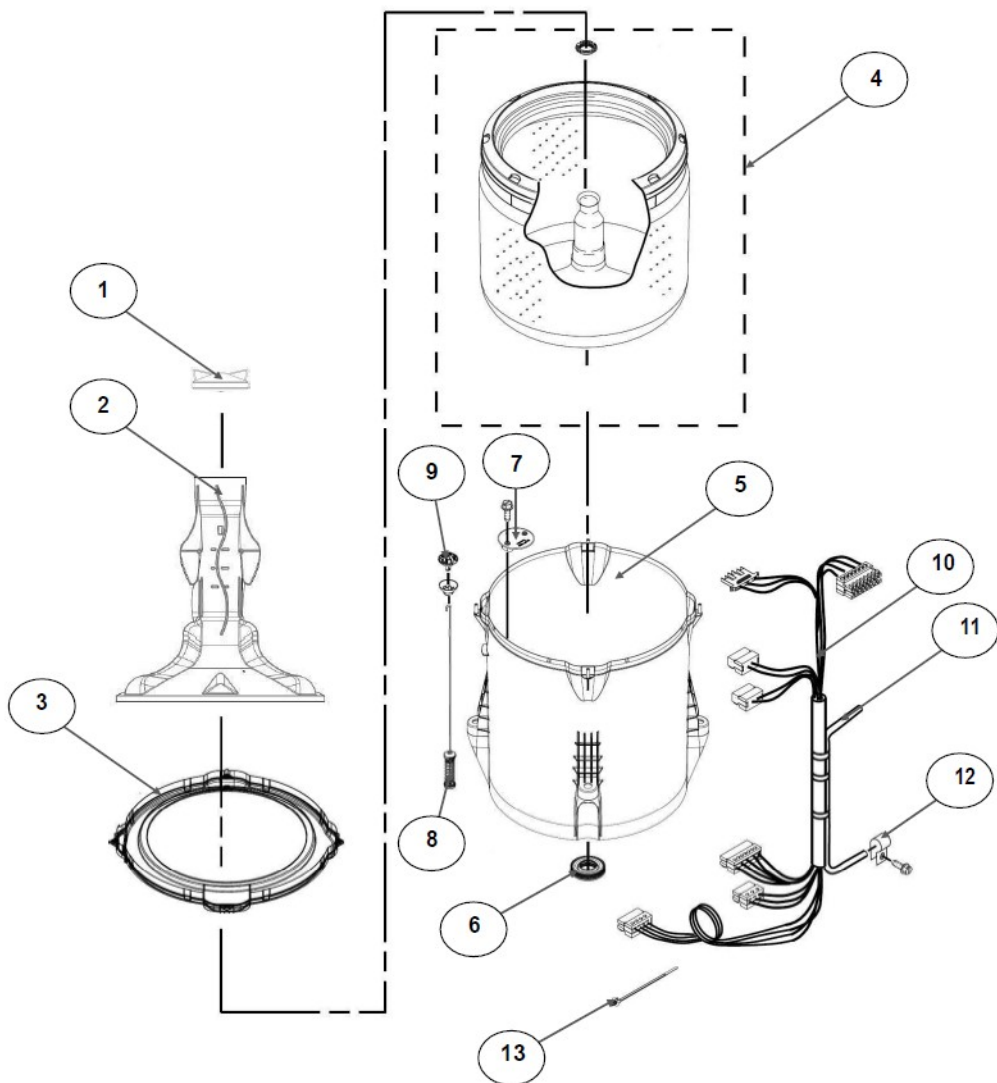

Distribuidor Autorizado

SurteRápido.com

Venta de Refacciones
Electrodomesticas

Lavadora Whirlpool 8MWTW1700CM2

CESTA & TINA

Modelo: 8MWTW1700CM2

Color: Blanco Capacidad: 17 kg.

Distribuidor Autorizado

SurteRápido.com

Venta de Refacciones
Electrodomesticas

Lavadora Whirlpool 8MWTW1700CM2

No. Ilus.	DESCRIPCIÓN	No. de Parte
1	Tapa Agitador	
2	Agitador	W10531691
3	Aro, Cesta	W10821259
4	Canasta, Ensamble	W10794464
5	Tina	W10532537
6	Sello, Tina	W10006371
7	Filtro, Bomba de Drenado	W10215093
8	Suspensión, Tina	W10821948
9	Rueda, Suspensión	W10583768
10	Arnés Inferior	W10919335
11	Manguera, Switch de Presión	W10429300
12	Abrazadera	8317496
13	Atadura Cable	W10339879