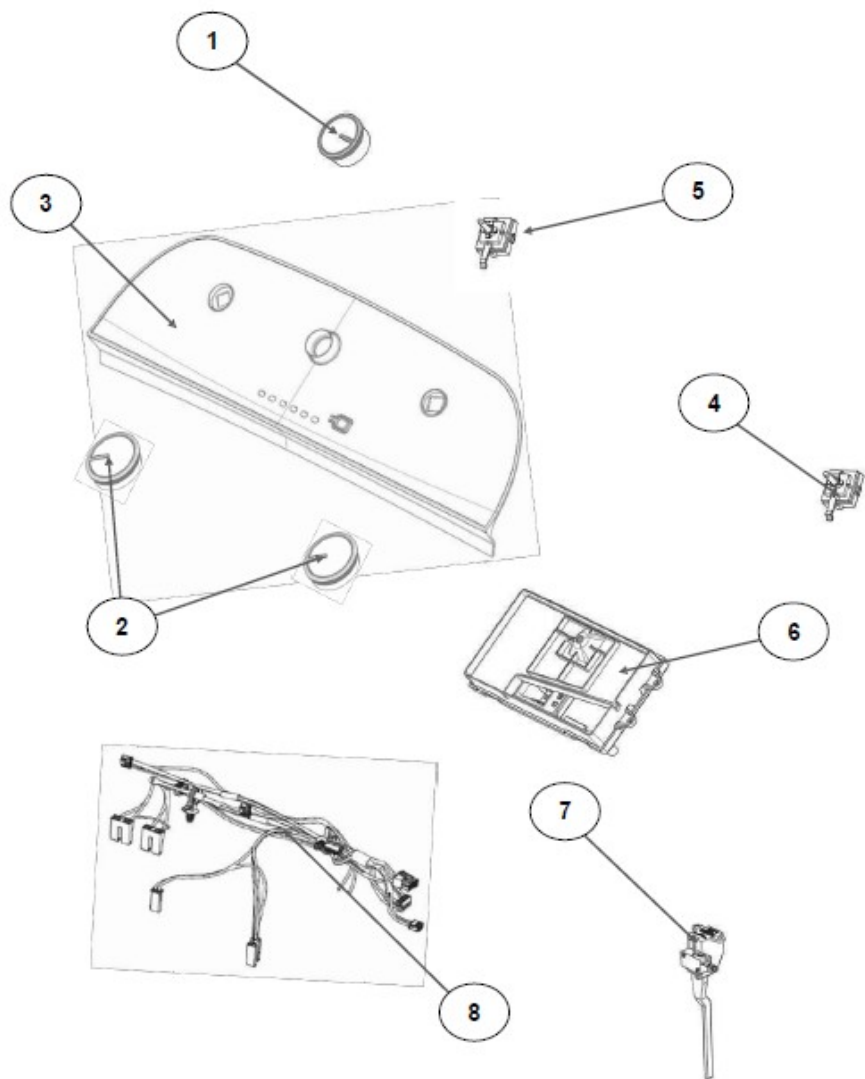

## Lavadora Whirlpool 8MWTW1700CM2

<b>No. Ilus.</b>	<b>DESCRIPCIÓN</b>	<b>No. de Parte</b>
<b>1</b>	Panel Superior	W10905578
<b>2</b>	Tapa	W10522508
<b>3</b>	Válvula de Llenado	W10894039
<b>4</b>	Cubierta trasera, Panel	W10587506
<b>5</b>	Gancho Candado, Tapa	No Serviceable
<b>6</b>	Candado, Tapa	W10707441
<b>7</b>	Soporte, Cubierta	W10515799
<b>8</b>	Distribuidor de Agua	W10774958
<b>9</b>	Canal, Trasero	W10515817
<b>10</b>	Gabinete	No Serviceable
<b>11</b>	Cubierta, Gabinete	No Serviceable
<b>12</b>	Cable Tomacorriente	W10741055
<b>13</b>	Pata Niveladora	W10556332
<b>14</b>	Escudete	W10515815
<b>15</b>	Arnés, Candado Puerta	W10715340

## CONTROLES & ENTRADA DE AGUA

Modelo: 8MWTW1700CM2  
Color: Blanco Capacidad: 17 kg.

Distribuidor Autorizado

**SurteRápido.com**

Venta de Refacciones  
Electrodomesticas

## Lavadora Whirlpool 8MWTW1700CM2

<b>No. Ilus.</b>	<b>DESCRIPCIÓN</b>	<b>No. de Parte</b>
<b>1</b>	Perilla, Timer	W10743994
<b>2</b>	Perilla, Encoder	W10743997
<b>3</b>	Fascia, Panel	W10805649
<b>4</b>	Encoder, 4 posiciones	W10414398
<b>5</b>	Encoder, 3 posiciones	W10414397
<b>6</b>	Tarjeta Control	W11039849
<b>7</b>	Switch Desbalance	W10531662
<b>8</b>	Arnés	W10715325