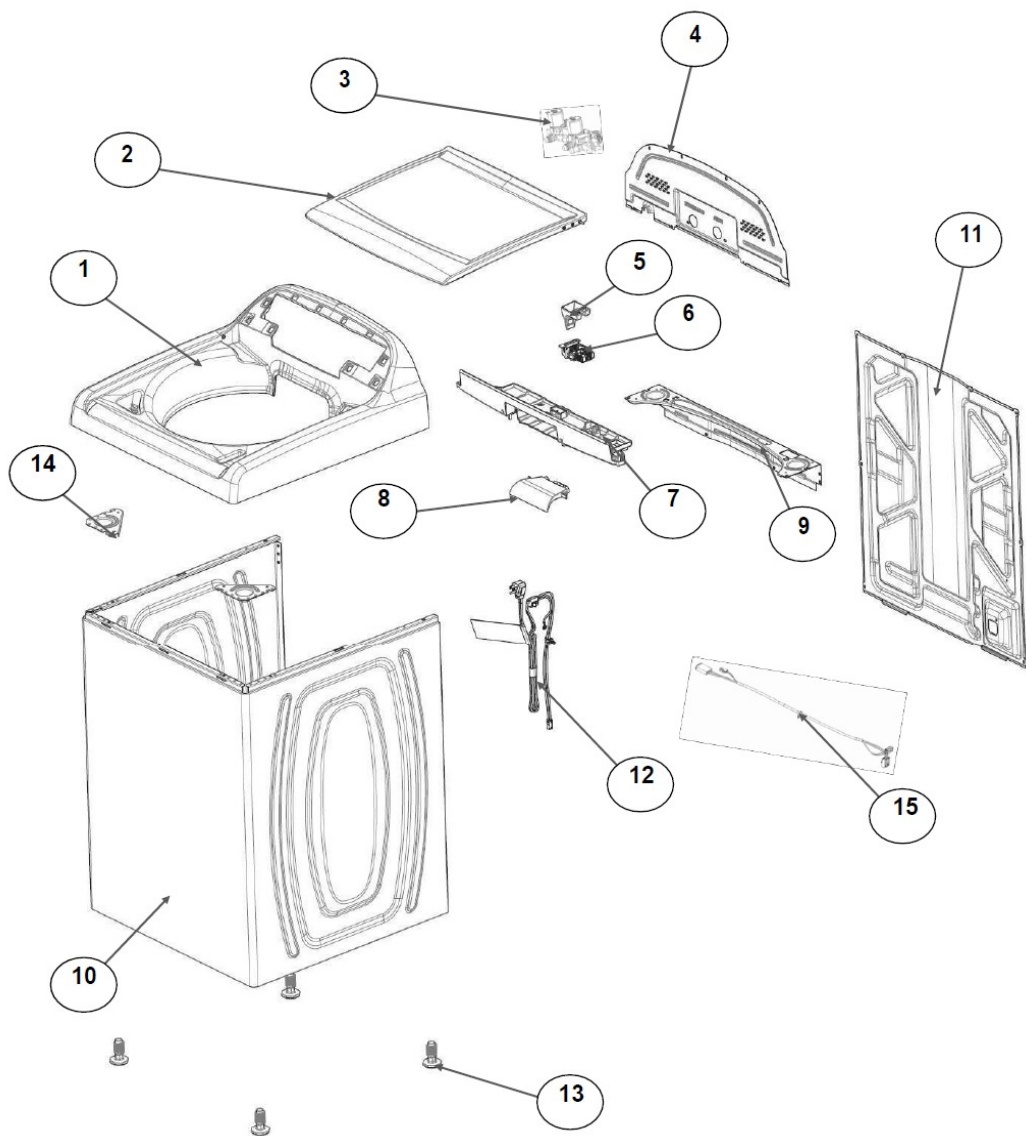

## PARTE SUPERIOR & GABINETE

Modelo: 8MWTW1700CM2  
Color: Blanco Capacidad: 17 kg.

Distribuidor Autorizado

**SurteRápido.com**

Venta de Refacciones  
Electrodomesticas

## Lavadora Whirlpool 8MWTW1700CM2

<b>No. Ilus.</b>	<b>DESCRIPCIÓN</b>	<b>No. de Parte</b>
<b>1</b>	Panel Superior	W10905578
<b>2</b>	Tapa	W10522508
<b>3</b>	Válvula de Llenado	W10894039
<b>4</b>	Cubierta trasera, Panel	W10587506
<b>5</b>	Gancho Candado, Tapa	No Serviceable
<b>6</b>	Candado, Tapa	W10707441
<b>7</b>	Soporte, Cubierta	W10515799
<b>8</b>	Distribuidor de Agua	W10774958
<b>9</b>	Canal, Trasero	W10515817
<b>10</b>	Gabinete	No Serviceable
<b>11</b>	Cubierta, Gabinete	No Serviceable
<b>12</b>	Cable Tomacorriente	W10741055
<b>13</b>	Pata Niveladora	W10556332
<b>14</b>	Escudete	W10515815
<b>15</b>	Arnés, Candado Puerta	W10715340