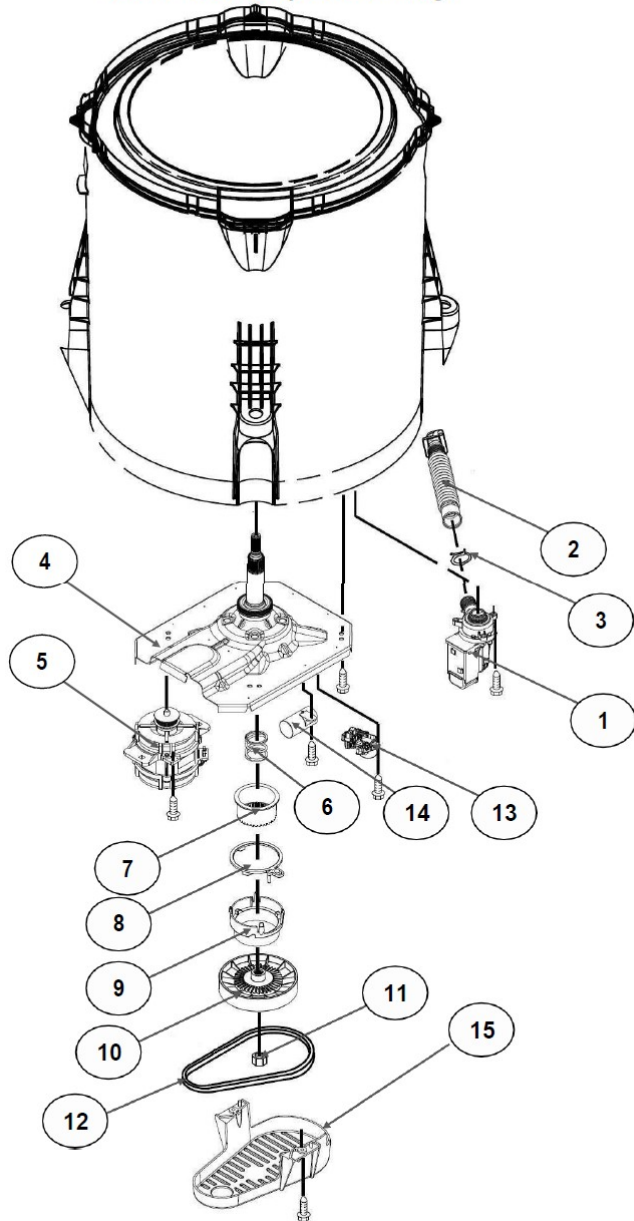

Distribuidor Autorizado

SurteRápido.com

Venta de Refacciones
Electrodomesticas

Lavadora Whirlpool 8MWTW1700CM2

TRANSMISIÓN, MOTOR & BOMBA

Modelo: 8MWTW1700CM2

Color: Blanco Capacidad: 17 kg.

Distribuidor Autorizado

SurteRápido.com

Venta de Refacciones
Electrodomesticas

Lavadora Whirlpool 8MWTW1700CM2

No. Ilus.	DESCRIPCIÓN	No. de Parte
1	Bomba de Drenado, Ensamble	W10465543
2	Manguera, Bomba de Drenado	W10444123
3	Abrazadera	8317496
4	Transmisión (Con Rin/Speed Wheel)	W10715767
5	Motor	W10416654
6	Resorte, Splutch	W10326374
7	Deslizador, Splutch	W10239971
8	Anillo de Leva, Splutch	W10006353
9	Leva, Splutch	W10006354
10	Polea	W10239973
11	Tuerca, Polea	W10604214
12	Banda, Motor	W10006384
13	Actuador	W10815026
14	Capacitor, Motor	W10866249
15	Cubierta, Motor	W10550173