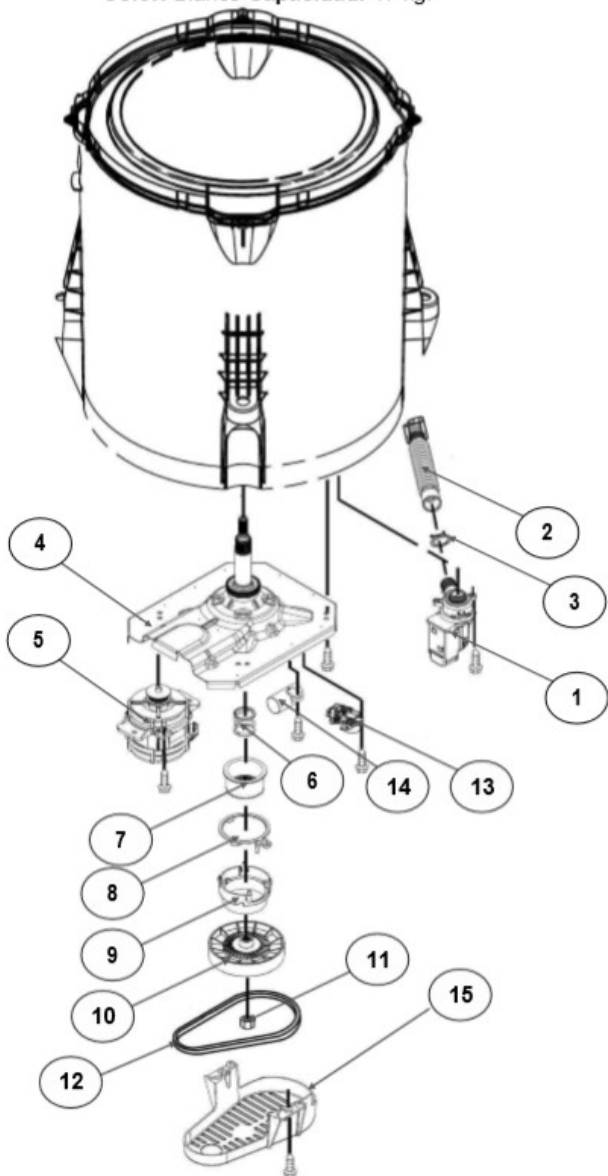

Distribuidor Autorizado

SurteRápido.com

Venta de Refacciones
Electrodomesticas

Lavadora Whirlpool 8MWTW1700CM3

TRANSMISIÓN, MOTOR & BOMBA

Modelo: 8MWTW1700CM3

Color: Blanco Capacidad: 17 kg.

Distribuidor Autorizado

SurteRápido.com

Venta de Refacciones
Electrodomesticas

Lavadora Whirlpool 8MWTW1700CM3

1	Bomba de Drenado, Ensamble	W10465543
2	Manguera, Bomba de Drenado	W10444123
3	Abrazadera	8317496
4	Transmisión,(Con rin para sensor)	W10715767
5	Motor	W10416654
6	Resorte, Splutch	
7	Deslizador, Splutch	
8	Anillo de Leva, Splutch	
9	Leva, Splutch	
10	Polea	
11	Tuerca, Polea	W10604214
12	Banda, Motor	W10006384
13	Actuador (6 pines)	W10815026
14	Capacitor, Motor	W10866249
15	Cubierta, Motor	W10550173
16	Kit Splutch (Incluye 6, 7, 8, 9, 10 y 11)	W10721967