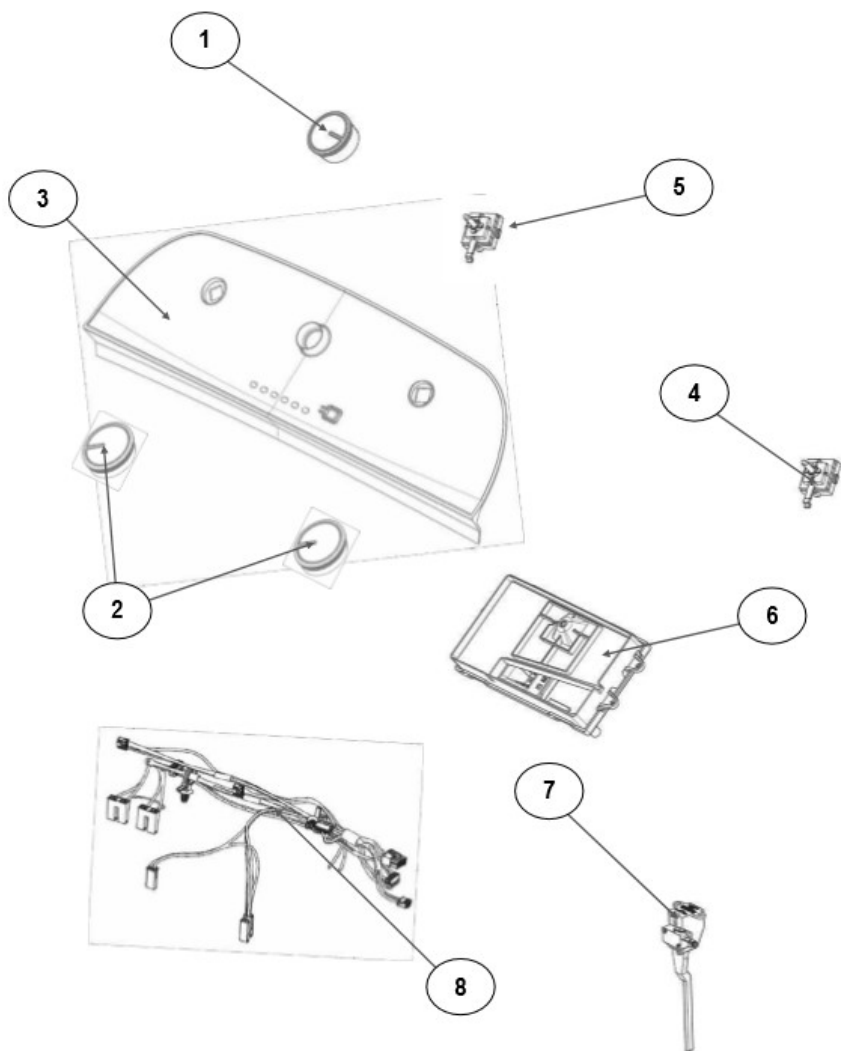

## Lavadora Whirlpool 8MWTW1700CM3

<b>No. Ilus.</b>	<b>DESCRIPCIÓN</b>	<b>No. de Parte</b>
<b>1</b>	Panel Superior	W11117932
<b>2</b>	Tapa	W10522508
<b>3</b>	Válvula de Llenado	W10894039
<b>4</b>	Cubierta trasera, Panel	W10587506
<b>5</b>	Gancho Candado, Tapa	
<b>6</b>	Candado, Tapa	W10707441
<b>7</b>	Soporte, Cubierta	W10515799
<b>8</b>	Distribuidor de Agua	W10774958
<b>9</b>	Canal, Trasero	W10515817
<b>10</b>	Gabinete	
<b>11</b>	Cubierta, Gabinete	
<b>12</b>	Cable Tomacorriente	W11099722
<b>13</b>	Pata Niveladora	W10556332
<b>14</b>	Escudete	W10515815
<b>15</b>	Arnés, Candado Puerta	W10715340

## CONTROLES & ENTRADA DE AGUA

Modelo: 8MWTW1700CM3

Color: Blanco Capacidad: 17 kg.

Distribuidor Autorizado

**SurteRápido.com**

Venta de Refacciones  
Electrodomesticas

## Lavadora Whirlpool 8MWTW1700CM3

<b>No. Ilus.</b>	<b>DESCRIPCIÓN</b>	<b>No. de Parte</b>
<b>1</b>	Perilla, Timer	W10743994
<b>2</b>	Perilla, Encoder	W10743997
<b>3</b>	Fascia, Panel	W10805649
<b>4</b>	Encoder, 4 posiciones	W10414398
<b>5</b>	Encoder, 3 posiciones	W10414397
<b>6</b>	Tarjeta Control	W11179264
<b>7</b>	Switch Desbalance	W10531662
<b>8</b>	Arnés Superior	W10715325