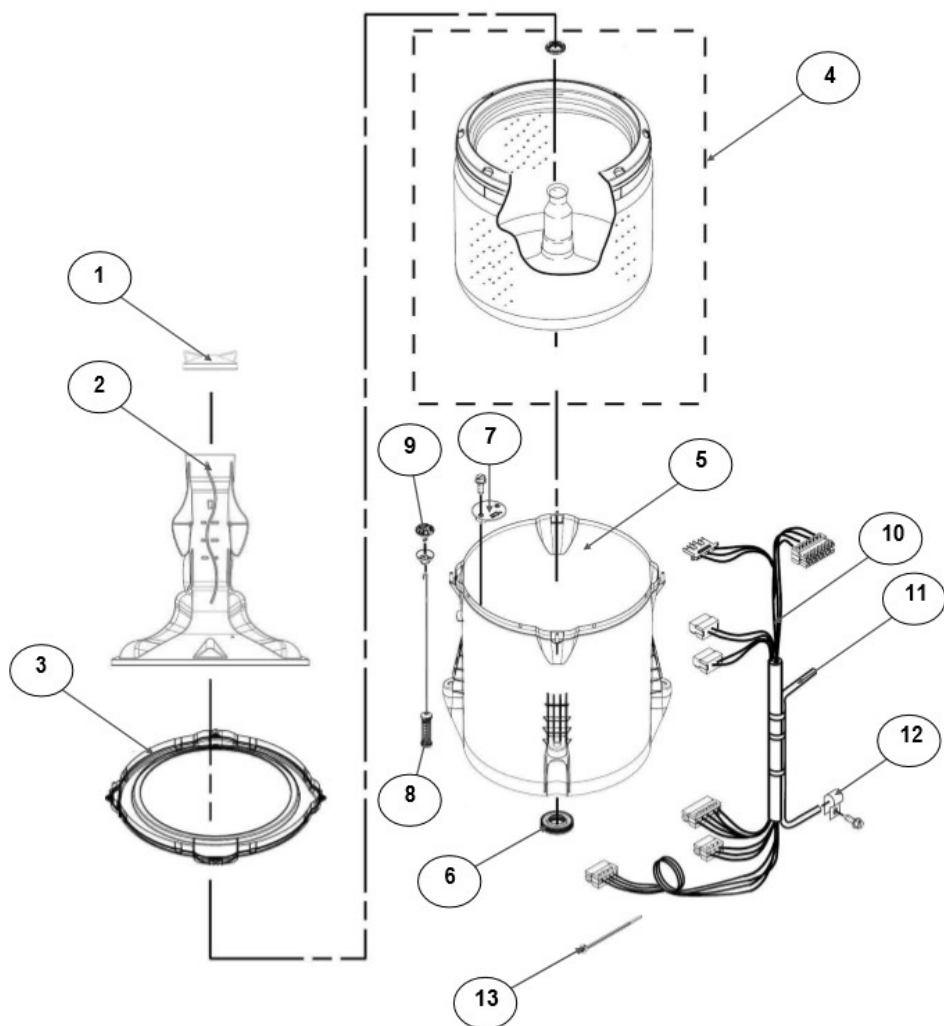

Distribuidor Autorizado

SurteRápido.com

Venta de Refacciones
Electrodomesticas

Lavadora Whirlpool 8MWTW1700CM3

CESTA & TINA

Modelo: 8MWTW1700CM3
Color: Blanco Capacidad: 17 kg.

Distribuidor Autorizado

SurteRápido.com

Venta de Refacciones
Electrodomesticas

Lavadora Whirlpool 8MWTW1700CM3

No. Ilus.	DESCRIPCIÓN	No. de Parte
1	Perilla, Timer	
2	Perilla, Encoder	W10743997
3	Fascia, Panel	W10805649
4	Encoder, 4 posiciones	W10414398
5	Encoder, 3 posiciones	W10414397
6	Tarjeta Control	W11179264
7	Switch Desbalance	W10531662
8	Arnés Superior	W10715325
1	Perilla, Timer	W10743994
2	Perilla, Encoder	W10743997
3	Fascia, Panel	W10805649
4	Encoder, 4 posiciones	W10414398
5	Encoder, 3 posiciones	W10414397