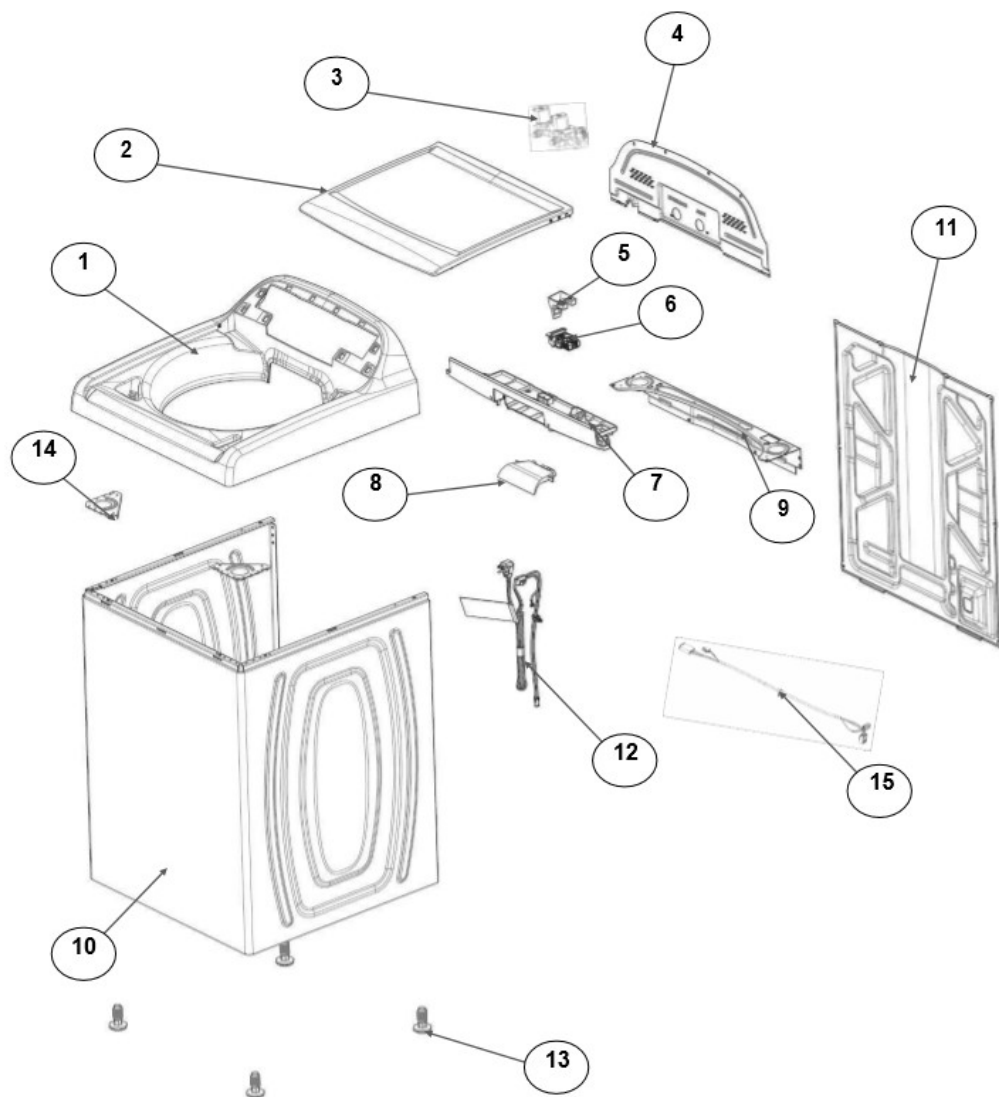

## PARTE SUPERIOR & GABINETE

Modelo: 8MWTW1700CM3  
Color: Blanco Capacidad: 17 kg.

Distribuidor Autorizado

**SurteRápido.com**

Venta de Refacciones  
Electrodomesticas

## Lavadora Whirlpool 8MWTW1700CM3

<b>No. Ilus.</b>	<b>DESCRIPCIÓN</b>	<b>No. de Parte</b>
<b>1</b>	Panel Superior	W11117932
<b>2</b>	Tapa	W10522508
<b>3</b>	Válvula de Llenado	W10894039
<b>4</b>	Cubierta trasera, Panel	W10587506
<b>5</b>	Gancho Candado, Tapa	
<b>6</b>	Candado, Tapa	W10707441
<b>7</b>	Soporte, Cubierta	W10515799
<b>8</b>	Distribuidor de Agua	W10774958
<b>9</b>	Canal, Trasero	W10515817
<b>10</b>	Gabinete	
<b>11</b>	Cubierta, Gabinete	
<b>12</b>	Cable Tomacorriente	W11099722
<b>13</b>	Pata Niveladora	W10556332
<b>14</b>	Escudete	W10515815
<b>15</b>	Arnés, Candado Puerta	W10715340

## CONTROLES & ENTRADA DE AGUA

Modelo: 8MWTW1700CM3

Color: Blanco Capacidad: 17 kg.

Distribuidor Autorizado

**SurteRápido.com**

Venta de Refacciones  
Electrodomesticas