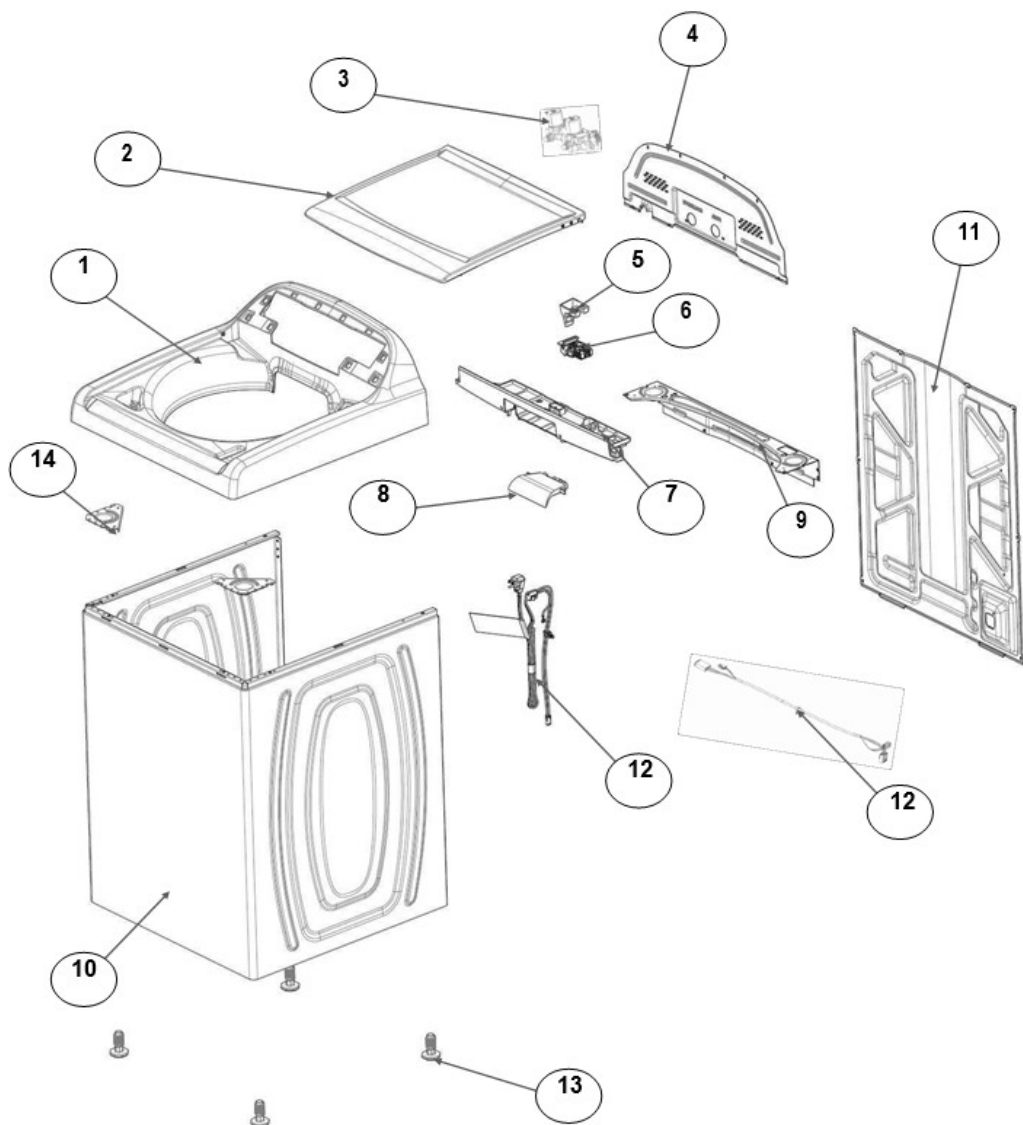

Distribuidor Autorizado

SurteRápido.com

Venta de Refacciones
Electrodomesticas

Lavadora Whirlpool 8MWTW1701EQ

Distribuidor Autorizado

SurteRápido.com

Venta de Refacciones
Electrodomesticas

Lavadora Whirlpool 8MWTW1701EQ0

No. Ilus.	DESCRIPCIÓN	Cant.	No. de Parte
1	Panel Superior	1	W10785696
2	Tapa	1	W10522508
3	Válvula de Llenado	1	W10530080
4	Cubierta trasera, Panel	1	W10609257
5	Gancho Candado, Tapa	1	W10666092
6	Candado, Tapa	1	W10707441
7	Soporte, Cubierta	1	W10515799
8	Distribuidor de Agua	1	W10727380
9	Canal, Trasero	1	W10515817
10	Gabinete		No Servicable
11	Cubierta, Gabinete		No Servicable
12	Cable Tomacorriente	1	W10741055
13	Pata Niveladora	4	WPW105563322
14	Escudete	2	W10515815
15	Arnés, Candado Puerta	1	W10715340