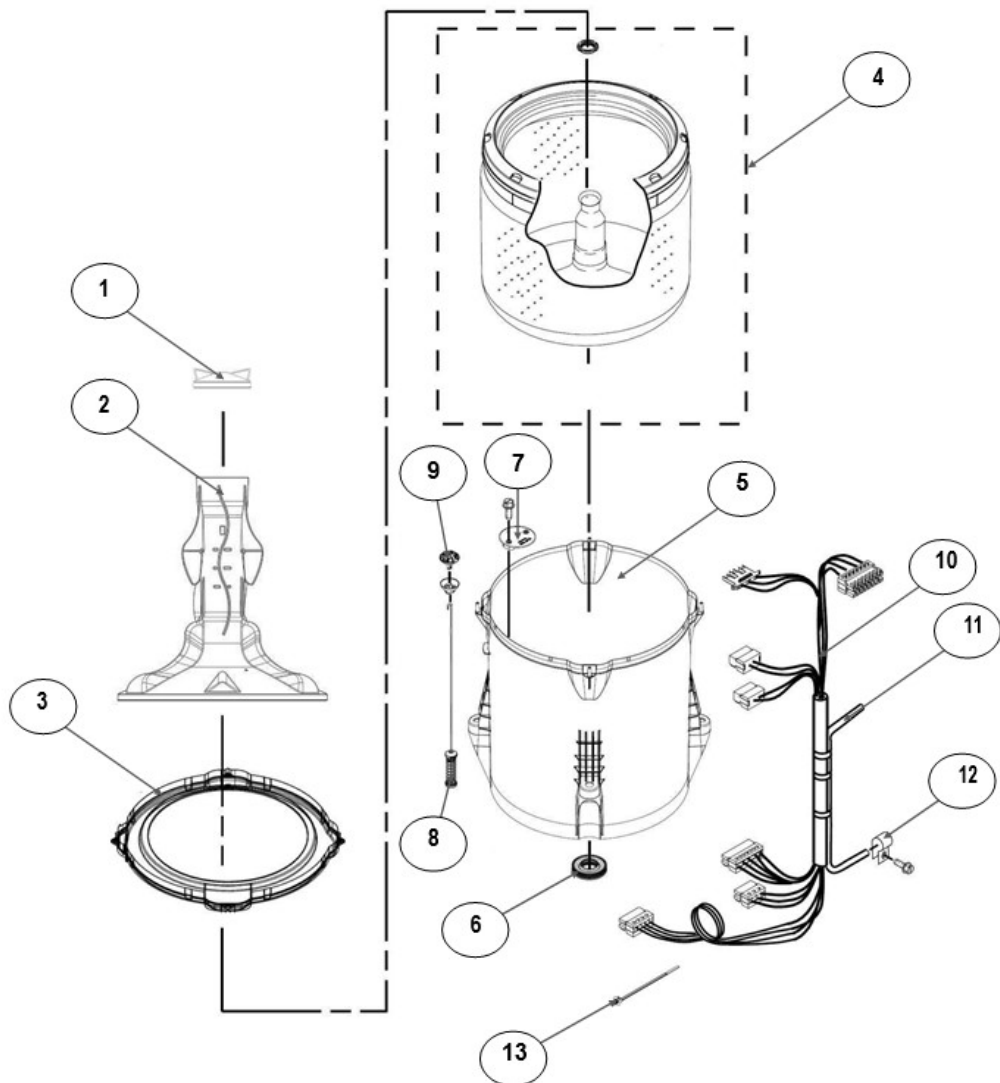

Distribuidor Autorizado

SurteRápido.com

Venta de Refacciones
Electrodomesticas

Lavadora Whirlpool 8MWTW1701EQ0

Distribuidor Autorizado

SurteRápido.com

Venta de Refacciones
Electrodomesticas

Lavadora Whirlpool 8MWTW1701EQ0

No. Ilus.	DESCRIPCIÓN	Cant.	No. de Parte
1	Tapa Agitador		No Servicable
2	Agitador	1	W10531691
3	Aro, Cesta	1	W10821259
4	Canasta, Ensamble	1	W10794464
5	Tina	1	W10532537
6	Sello, Tina	1	W10324647
7	Filtro, Bomba de Drenado	1	WPW10215093
8	Suspensión, Tina	4	W10780048
9	Rueda, Suspensión	4	W10583768
10	Arnés Inferior (6 pines)	1	W10919335
11	Manguera, Switch de Presión	1	WP353244
12	Abrazadera	1	8317496
13	Atadura Cable	1	WPW10339879