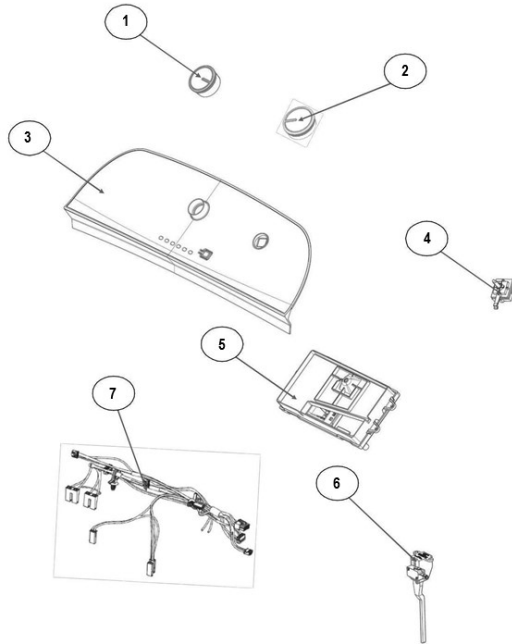

No. Ilus.	DESCRIPCIÓN	Cant.	No. de Parte
1	Panel Superior	1	W10785696
2	Tapa	1	W10522508
3	Válvula de Llenado	1	W10530080
4	Cubierta trasera, Panel	1	W10609257
5	Gancho Candado, Tapa	1	W10666092
6	Candado, Tapa	1	W10707441
7	Soporte, Cubierta	1	W10515799
8	Distribuidor de Agua	1	W10727380
9	Canal, Trasero	1	W10515817
10	Gabinete		No Servicable
11	Cubierta, Gabinete		No Servicable
12	Cable Tomacorriente	1	W10741055
13	Pata Niveladora	4	WPW105563322
14	Escudete	2	W10515815
15	Arnés, Candado Puerta	1	W10715340

Distribuidor Autorizado

SurteRápido.com

Venta de Refacciones
Electrodomesticas

Lavadora Whirlpool 8MWTW1701EQ

No. Ilus.	DESCRIPCIÓN	Cant.	No. de Parte
1	Perilla, Timer	1	W10743994
2	Perilla, Encoder	1	W10743997
3	Fascia, Panel	1	W10883877
4	Encoder	1	W10414398
5	Tarjeta Control	1	W10747338
6	Switch Nivelador	1	W10531662
7	Arnés	1	W10715322

No. Ilus.	DESCRIPCIÓN	Cant.	No. de Parte
1	Tapa Agitador		No Servicable
2	Agitador	1	W10531691
3	Aro, Cesta	1	W10821259
4	Canasta, Ensamble	1	W10794464
5	Tina	1	W10532537
6	Sello, Tina	1	W10324647
7	Filtro, Bomba de Drenado	1	WPW10215093
8	Suspensión, Tina	4	W10780048
9	Rueda, Suspensión	4	W10583768
10	Arnés Inferior (6 pines)	1	W10919335
11	Manguera, Switch de Presión	1	WP353244
12	Abrazadera	1	8317496
13	Atadura Cable	1	WPW10339879

Transmisión con **Speed Wheel**
(Rin para sensor)