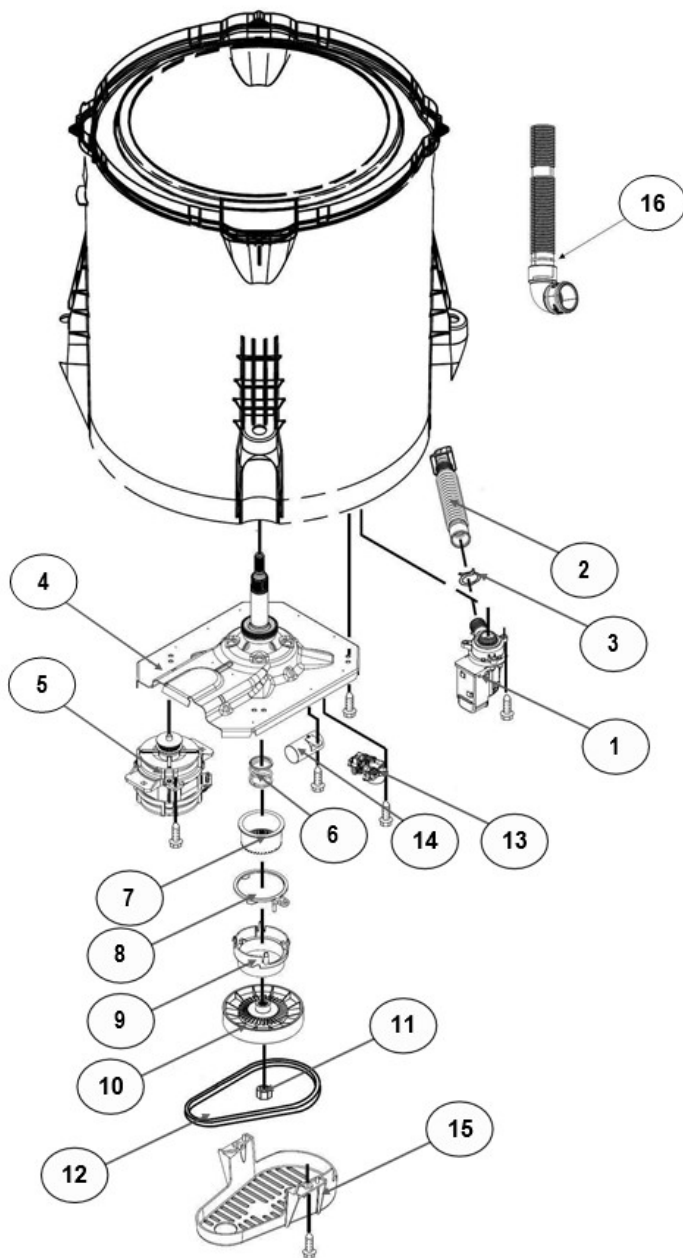

Distribuidor Autorizado

SurteRápido.com

Venta de Refacciones
Electrodomesticas

Lavadora Whirlpool 8MWTW1701EQ0

No. Ilus.	DESCRIPCIÓN	Cant.	No. de Parte
1	Tapa Agitador		No Servicable
2	Agitador	1	W10531691
3	Aro, Cesta	1	W10821259
4	Canasta, Ensamble	1	W10794464
5	Tina	1	W10532537
6	Sello, Tina	1	W10324647
7	Filtro, Bomba de Drenado	1	WPW10215093
8	Suspensión, Tina	4	W10780048
9	Rueda, Suspensión	4	W10583768
10	Arnés Inferior (6 pines)	1	W10919335
11	Manguera, Switch de Presión	1	WP353244
12	Abrazadera	1	8317496
13	Atadura Cable	1	WPW10339879

Distribuidor Autorizado

SurteRápido.com

Venta de Refacciones
Electrodomesticas

Lavadora Whirlpool 8MWTW1701EQ0