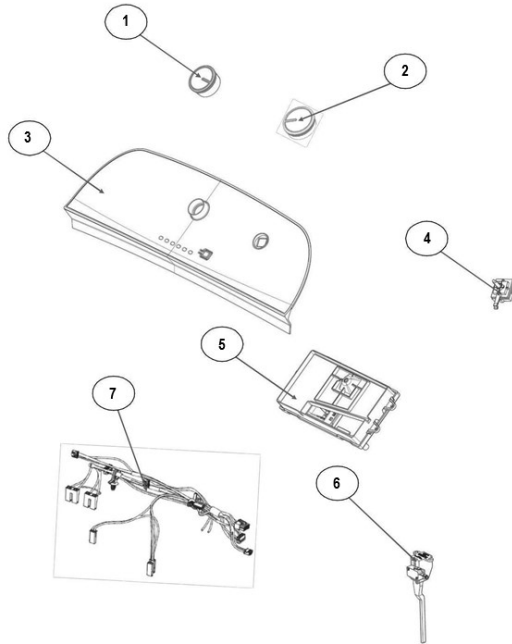

## Lavadora Whirlpool 8MWTW1701EQ1

<b>No. Ilus.</b>	<b>DESCRIPCIÓN</b>	<b>Cant.</b>	<b>No. de Parte</b>
<b>1</b>	Panel Superior	1	W10905578
<b>2</b>	Tapa	1	W10522508
<b>3</b>	Válvula de Llenado	1	W10894036
<b>4</b>	Cubierta trasera, Panel	1	W10609257
<b>5</b>	Gancho Candado, Tapa	1	W10916391
<b>6</b>	Candado, Tapa	1	W10707441
<b>7</b>	Soporte, Cubierta	1	W10515799
<b>8</b>	Distribuidor de Agua	1	W10727380
<b>9</b>	Canal, Trasero	1	W10515817
<b>10</b>	Gabinete		No Servicable
<b>11</b>	Cubierta, Gabinete		No Servicable
<b>12</b>	Cable Tomacorriente	1	W10741055
<b>13</b>	Pata Niveladora	4	W10556332
<b>14</b>	Escudete	2	W10515815
<b>15</b>	Arnés, Candado Puerta	1	W10715340

## Lavadora Whirlpool 8MWTW1701EQ1

No. Ilus.	DESCRIPCIÓN	Cant.	No. de Parte
1	Perilla, Timer	1	W10743994
2	Perilla, Encoder	1	W10743997
3	Fascia, Panel	1	W10883877
4	Encoder	1	W10414398
5	Tarjeta Control	1	W11039848
6	Switch Nivelador	1	W10531662
7	Arnés	1	W10715322