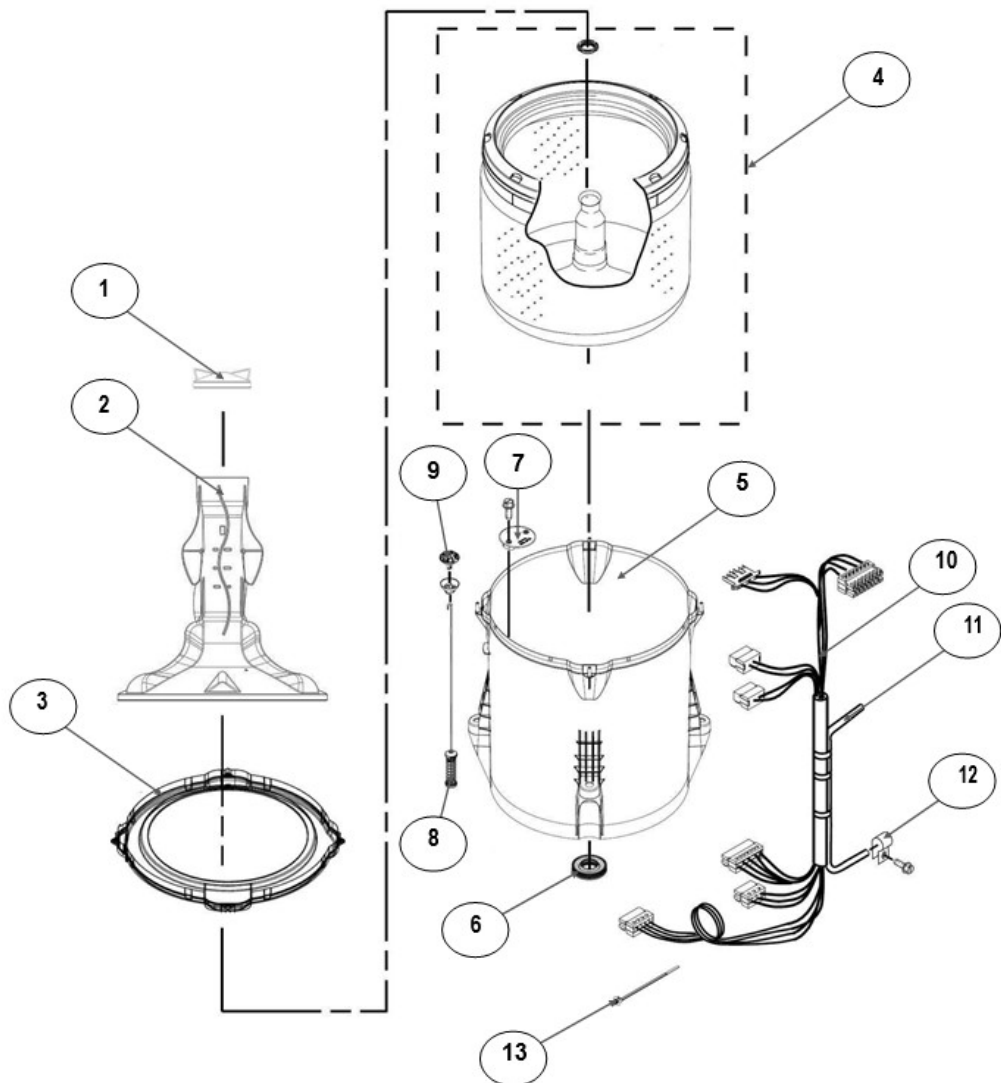

Distribuidor Autorizado

SurteRápido.com

Venta de Refacciones
Electrodomesticas

Lavadora Whirlpool 8MWTW1701EQ1

Distribuidor Autorizado

SurteRápido.com

Venta de Refacciones
Electrodomesticas

Lavadora Whirlpool 8MWTW1701EQ1

No. Ilus.	DESCRIPCIÓN	Cant.	No. de Parte
1	Tapa Agitador		No Servicable
2	Agitador	1	W10531691
3	Aro, Cesta	1	W10821259
4	Canasta, Ensamble	1	W10794464
5	Tina	1	W10532537
6	Sello, Tina	1	W10006371
7	Filtro, Bomba de Drenado	1	W10215093
8	Suspensión, Tina	4	W10821948
9	Rueda, Suspensión	4	W10583768
10	Arnés Inferior	1	W10919335
11	Manguera, Switch de Presión	1	W10429300
12	Abrazadera	1	8317496
13	Atadura Cable	1	W10339879