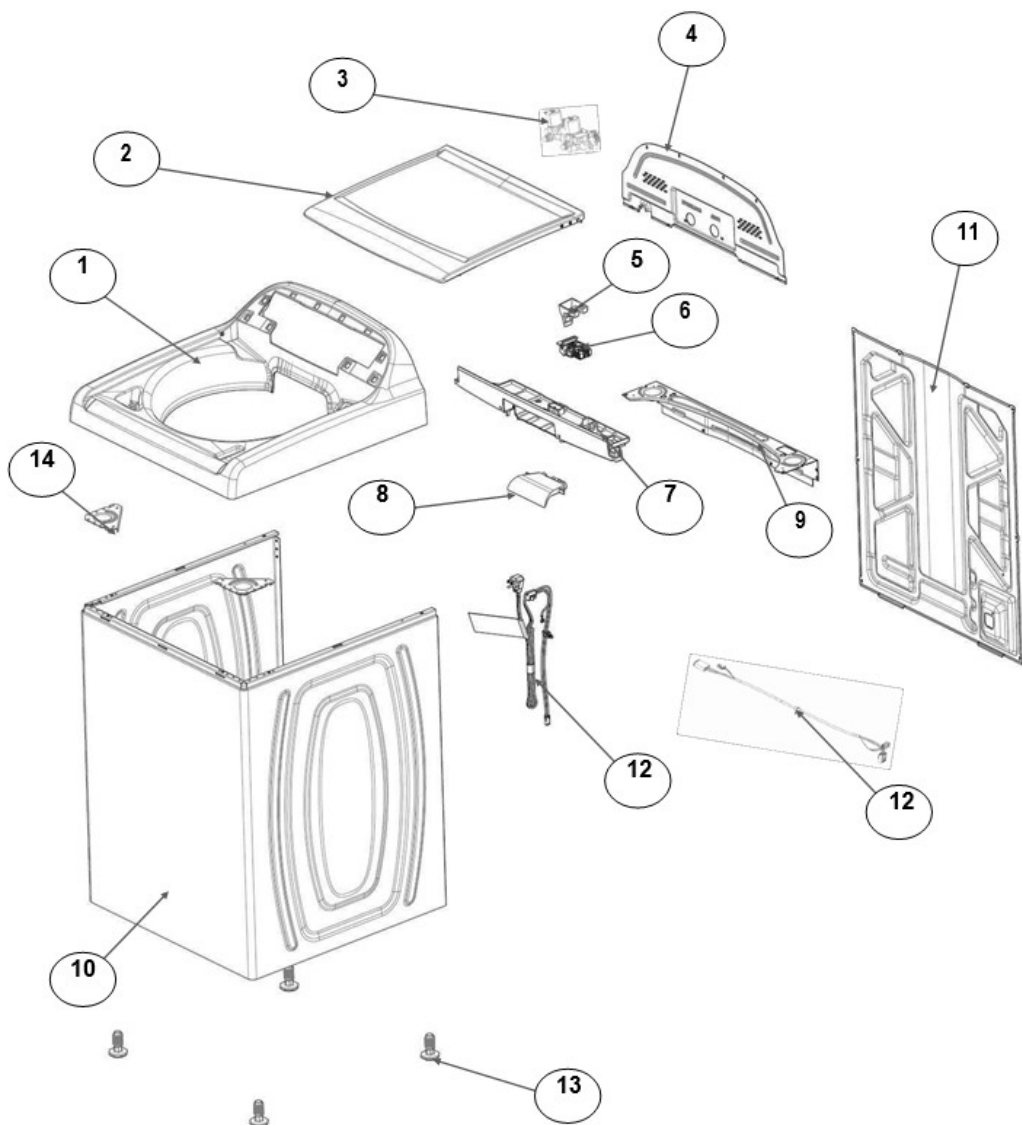

Distribuidor Autorizado

SurteRápido.com

Venta de Refacciones
Electrodomesticas

Lavadora Whirlpool 8MWTW1701EQ1

Distribuidor Autorizado

SurteRápido.com

Venta de Refacciones
Electrodomesticas

Lavadora Whirlpool 8MWTW1701EQ1

No. Ilus.	DESCRIPCIÓN	Cant.	No. de Parte
1	Panel Superior	1	W10905578
2	Tapa	1	W10522508
3	Válvula de Llenado	1	W10894036
4	Cubierta trasera, Panel	1	W10609257
5	Gancho Candado, Tapa	1	W10916391
6	Candado, Tapa	1	W10707441
7	Soporte, Cubierta	1	W10515799
8	Distribuidor de Agua	1	W10727380
9	Canal, Trasero	1	W10515817
10	Gabinete		No Servicable
11	Cubierta, Gabinete		No Servicable
12	Cable Tomacorriente	1	W10741055
13	Pata Niveladora	4	W10556332
14	Escudete	2	W10515815
15	Arnés, Candado Puerta	1	W10715340