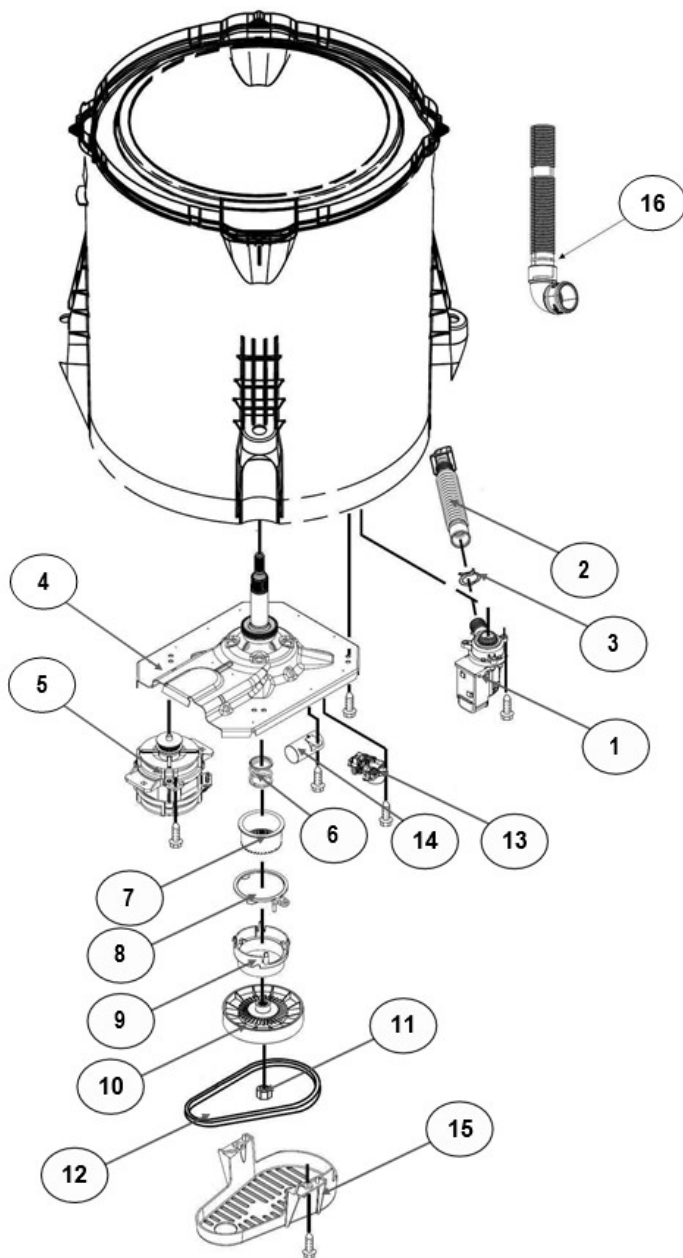

Distribuidor Autorizado

SurteRápido.com

Venta de Refacciones
Electrodomesticas

Lavadora Whirlpool 8MWTW1701EQ1

Distribuidor Autorizado

SurteRápido.com

Venta de Refacciones
Electrodomesticas

Lavadora Whirlpool 8MWTW1701EQ1

No. Ilus.	DESCRIPCIÓN	Cant.	No. de Parte
1	Bomba de Drenado, Ensemble	1	W10465543
2	Manguera, Bomba de Drenado	1	W10763078
3	Abrazadera	1	8317496
4	Transmisión, (Con rin para sensor)	1	W10715767
5	Motor	1	W10416654
6	Resorte, Splutch	1	W10326374
7	Deslizador, Splutch	1	W10239971
8	Anillo de Leva, Splutch	1	W10006353
9	Leva, Splutch	1	W10006354
10	Polea	1	W10239973
11	Tuerca, Polea	1	W10604214
12	Banda, Motor	1	W10006384
13	Actuador	1	W10815026
14	Capacitor, Motor	1	W10866249
15	Cubierta, Motor	1	W10550173

Transmisión con **Speed Wheel**
(Rin para sensor)