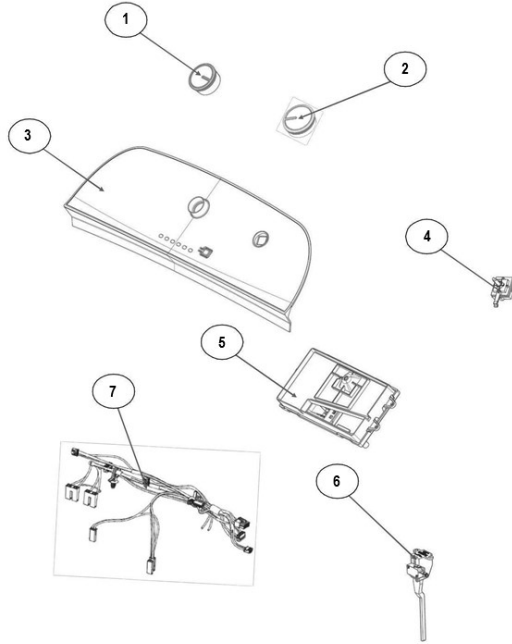

| No. Ilus. | DESCRIPCIÓN | Cant. | No. de Parte |
|------------------|-------------------------|--------------|---------------------|
| 1 | Panel Superior | 1 | W11117932 |
| 2 | Tapa | 1 | W10522508 |
| 3 | Válvula de Llenado | 1 | W10894036 |
| 4 | Cubierta trasera, Panel | 1 | W10609257 |
| 5 | Gancho Candado, Tapa | 1 | W10666092 |
| 6 | Candado, Tapa | 1 | W10707441 |
| 7 | Soporte, Cubierta | 1 | W10515799 |
| 8 | Distribuidor de Agua | 1 | W10727380 |
| 9 | Canal, Trasero | 1 | W10515817 |
| 10 | Gabinete | | No Servicial |
| 11 | Cubierta, Gabinete | | No Servicial |
| 12 | Cable Tomacorriente | 1 | W11099722 |
| 13 | Pata Niveladora | 4 | W10556332 |
| 14 | Escudete | 2 | W10515815 |
| 15 | Arnés, Candado Puerta | 1 | W10715340 |

Distribuidor Autorizado

SurteRápido.com

Venta de Refacciones
Electrodomesticas

Lavadora Whirlpool 8MWTW1701EQ2

| No. Ilus. | DESCRIPCIÓN | Cant. | No. de Parte |
|-----------|----------------------|-------|--------------|
| 1 | Perilla, Timer | 1 | W10743994 |
| 2 | Perilla, Encoder | 1 | W10743997 |
| 3 | Fascia, Panel | 1 | W11166043 |
| 4 | Encoder 4 posiciones | 1 | W10414398 |
| 5 | Tarjeta Control | 1 | W11179261 |
| 6 | Switch Nivelador | 1 | W10531662 |
| 7 | Arnés Superior | 1 | W10715322 |

| No. Ilus. | DESCRIPCIÓN | Cant. | No. de Parte |
|------------------|-----------------------------|--------------|---------------------|
| 1 | Tapa Agitador | | No Servicable |
| 2 | Agitador | 1 | W10531691 |
| 3 | Aro, Cesta | 1 | W10821259 |
| 4 | Canasta, Ensamble | 1 | W10794464 |
| 5 | Tina | 1 | W10532537 |
| 6 | Sello, Tina | 1 | W10006371 |
| 7 | Filtro, Bomba de Drenado | 1 | W10215093 |
| 8 | Suspensión, Tina | 4 | W10821948 |
| 9 | Rueda, Suspensión | 4 | W10583768 |
| 10 | Arnés Inferior | 1 | W10919335 |
| 11 | Manguera, Switch de Presión | 1 | WP353244 |
| 12 | Abrazadera | 1 | 8317496 |
| 13 | Atadura Cable | 1 | W10339879 |

Transmisión con **Speed Wheel**
(Rin para sensor)