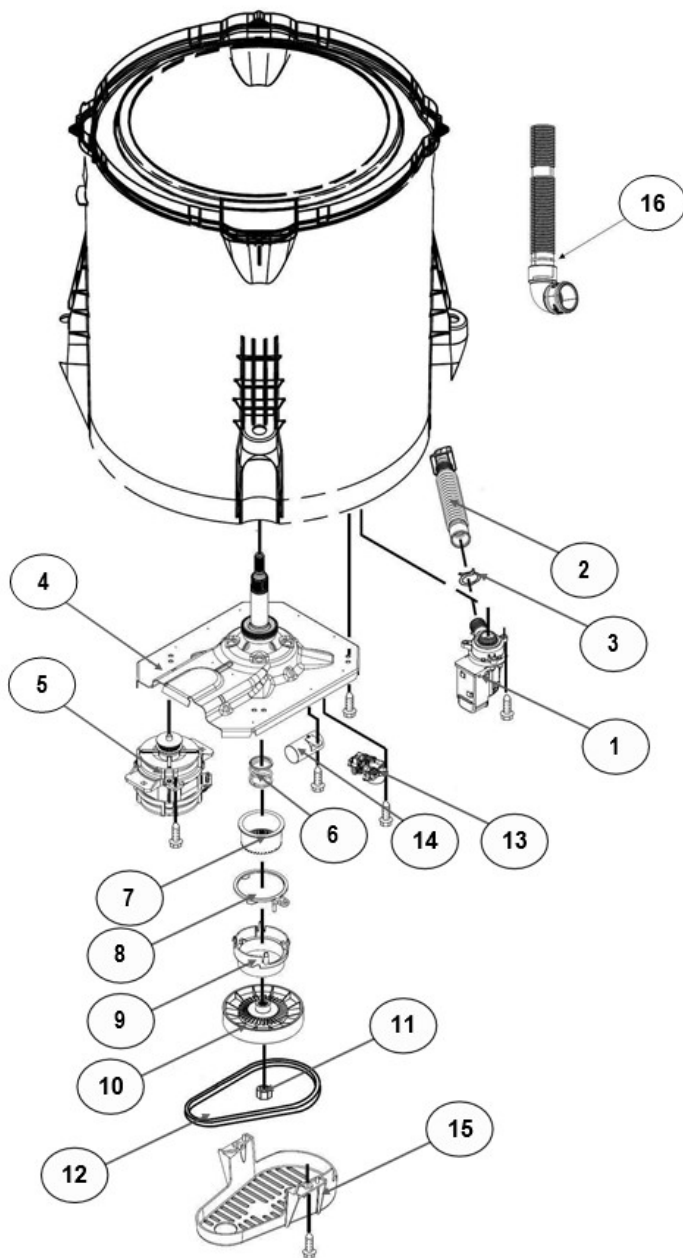

Distribuidor Autorizado

SurteRápido.com

Venta de Refacciones
Electrodomesticas

Lavadora Whirlpool 8MWTW1701EQ2

Distribuidor Autorizado

SurteRápido.com

Venta de Refacciones
Electrodomesticas

Lavadora Whirlpool 8MWTW1701EQ2

No. Ilus.	DESCRIPCIÓN	Cant.	No. de Parte
1	Bomba de Drenado, Ensamble	1	W10465543
2	Manguera, Bomba de Drenado	1	W10763078
3	Abrazadera	1	8317496
4	Transmisión, (Con rin para sensor)	1	W10715767
5	Motor	1	W10416654
6	Resorte, Splutch	1	W10326374
7	Deslizador, Splutch	1	W10239971
8	Anillo de Leva, Splutch	1	W10006353
9	Leva, Splutch	1	W10006354
10	Polea	1	W10239973
11	Tuerca, Polea	1	W10604214
12	Banda, Motor	1	W10006384
13	Actuador	1	W10815026
14	Capacitor, Motor	1	W10866249
15	Cubierta, Motor	1	W10550173

Transmisión con **Speed Wheel**
(Rin para sensor)