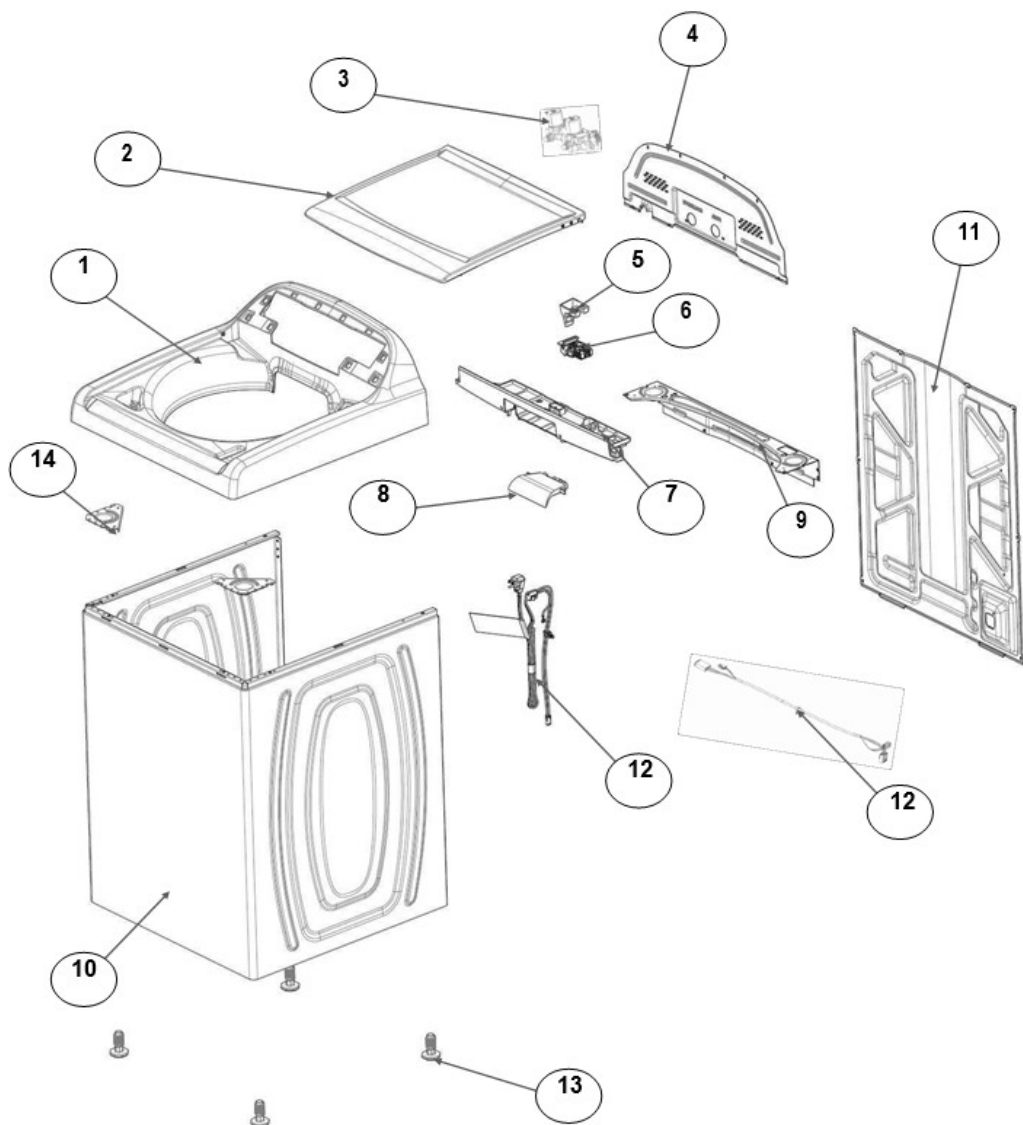

Distribuidor Autorizado

SurteRápido.com

Venta de Refacciones
Electrodomesticas

Lavadora Whirlpool 8MWTW1701EQ2

Distribuidor Autorizado

SurteRápido.com

Venta de Refacciones
Electrodomesticas

Lavadora Whirlpool 8MWTW1701EQ2

No. Ilus.	DESCRIPCIÓN	Cant.	No. de Parte
1	Panel Superior	1	W11117932
2	Tapa	1	W10522508
3	Válvula de Llenado	1	W10894036
4	Cubierta trasera, Panel	1	W10609257
5	Gancho Candado, Tapa	1	W10666092
6	Candado, Tapa	1	W10707441
7	Soporte, Cubierta	1	W10515799
8	Distribuidor de Agua	1	W10727380
9	Canal, Trasero	1	W10515817
10	Gabinete		No Servicial
11	Cubierta, Gabinete		No Servicial
12	Cable Tomacorriente	1	W11099722
13	Pata Niveladora	4	W10556332
14	Escudete	2	W10515815
15	Arnés, Candado Puerta	1	W10715340