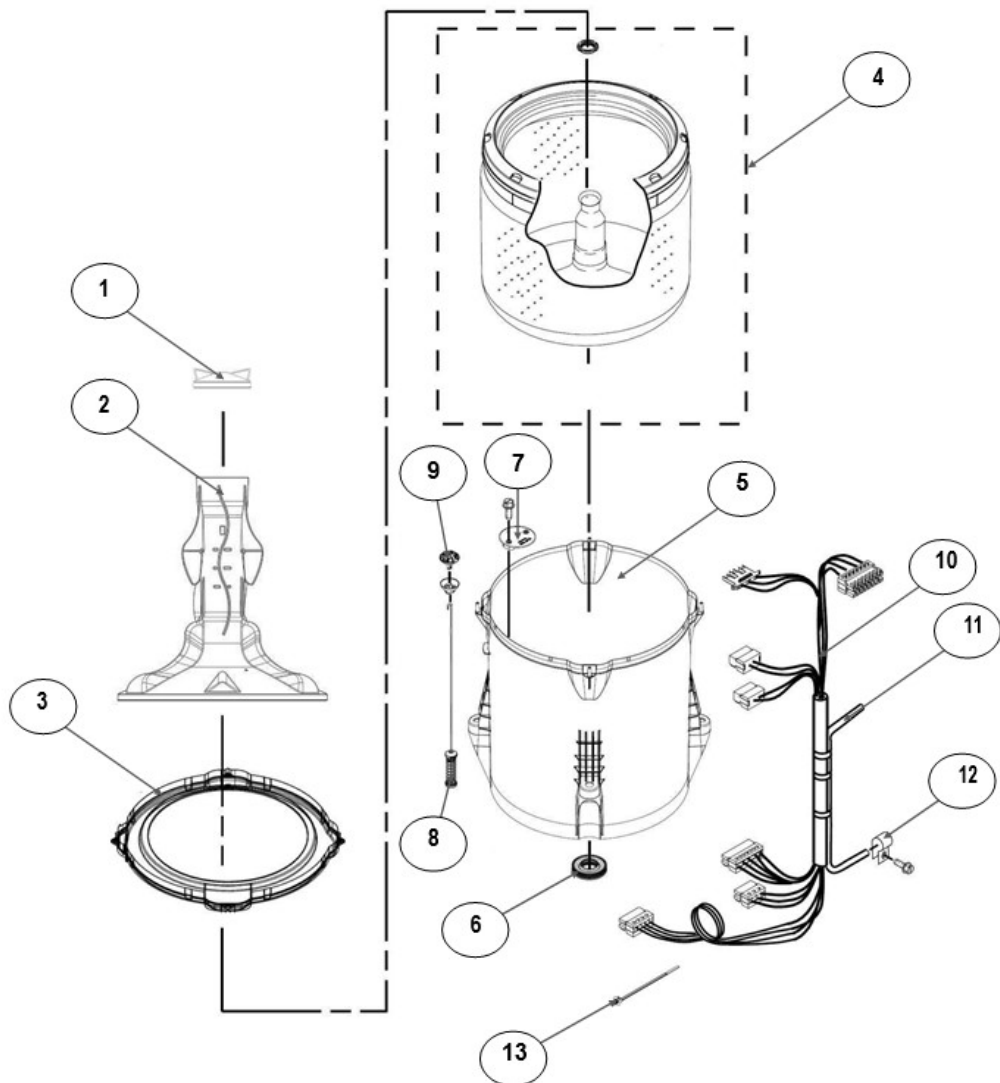

Distribuidor Autorizado

SurteRápido.com

Venta de Refacciones
Electrodomesticas

Lavadora Whirlpool 8MWTW1701EQ2

Distribuidor Autorizado

SurteRápido.com

Venta de Refacciones
Electrodomesticas

Lavadora Whirlpool 8MWTW1701EQ2

No. Ilus.	DESCRIPCIÓN	Cant.	No. de Parte
1	Tapa Agitador		No Servicable
2	Agitador	1	W10531691
3	Aro, Cesta	1	W10821259
4	Canasta, Ensamble	1	W10794464
5	Tina	1	W10532537
6	Sello, Tina	1	W10006371
7	Filtro, Bomba de Drenado	1	W10215093
8	Suspensión, Tina	4	W10821948
9	Rueda, Suspensión	4	W10583768
10	Arnés Inferior	1	W10919335
11	Manguera, Switch de Presión	1	WP353244
12	Abrazadera	1	8317496
13	Atadura Cable	1	W10339879