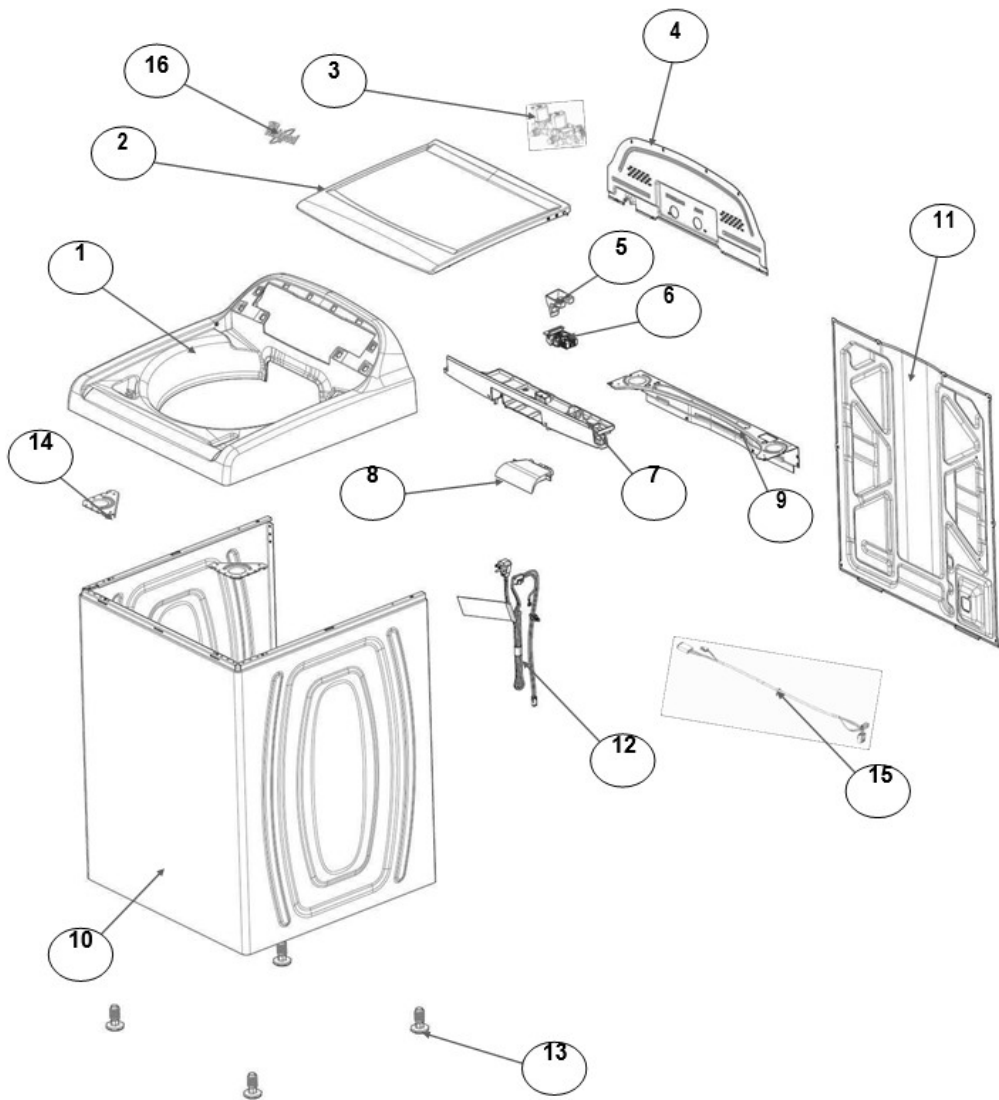

Distribuidor Autorizado

SurteRápido.com

Venta de Refacciones
Electrodomesticas

Lavadora Whirlpool 8MWTW1705CG0

Distribuidor Autorizado

SurteRápido.com

Venta de Refacciones
Electrodomesticas

Lavadora Whirlpool 8MWTW1705CG0

No. Ilus.	DESCRIPCIÓN	Cant.	No. de Parte
1	Panel Superior	1	W10574223
2	Tapa (incluye Gancho)	1	W10648217
3	Válvula de Llenado	1	W10530081
4	Cubierta trasera, Panel	1	W10587506
5	Gancho Candado, Tapa	1	No Servicial
6	Candado, Tapa	1	W10539189
7	Soporte, Cubierta	1	W10515799
8	Distribuidor de Agua	1	W10530085
9	Canal, Trasero	1	W10515817
10	Gabinete		No Servicial
11	Cubierta, Gabinete		No Servicial
12	Cable Tomacorriente	1	W10573294
13	Pata Niveladora	4	W10556332
14	Escudete	2	W10515815
15	Arnés, Candado Puerta	1	W10573312
16	Placa Marca	1	W10393264