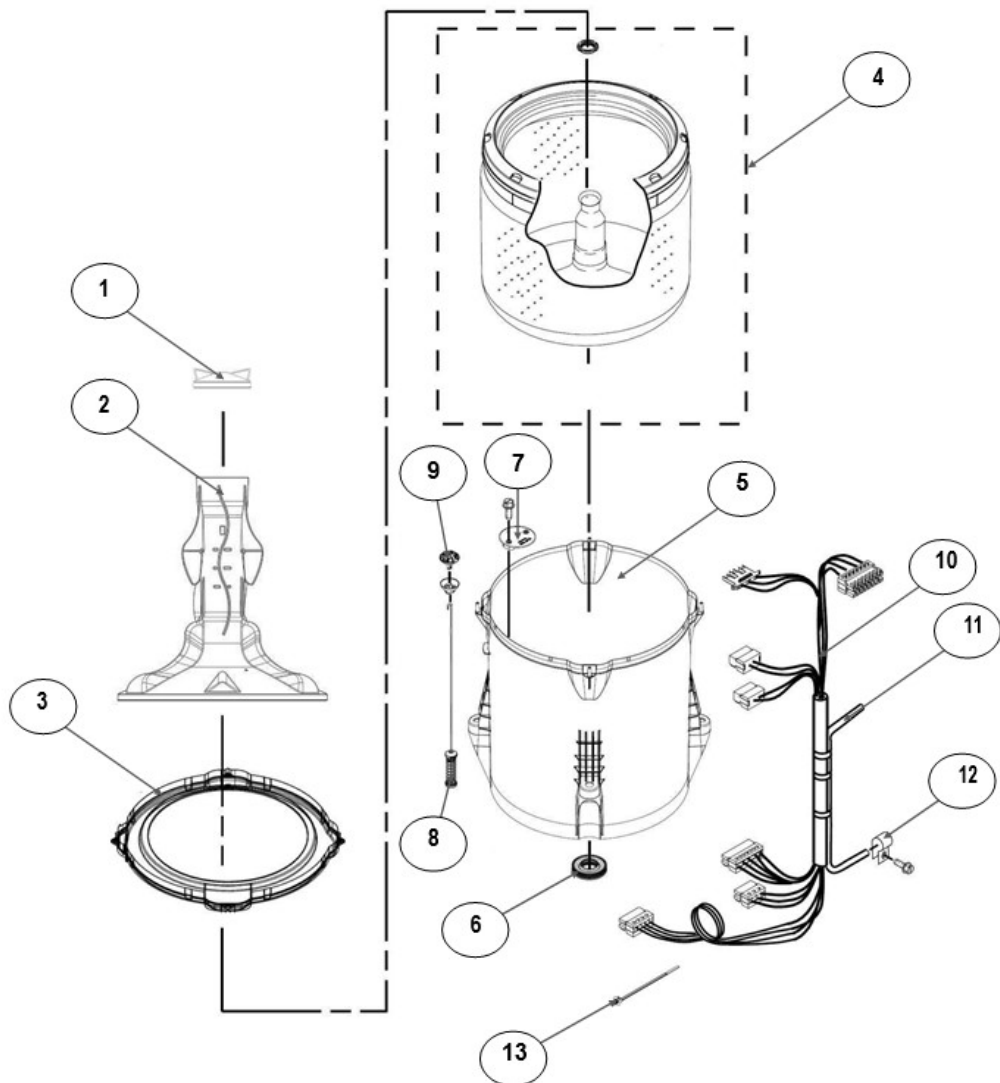

Distribuidor Autorizado

SurteRápido.com

Venta de Refacciones
Electrodomesticas

Lavadora Whirlpool 8MWTW1705CG0

Distribuidor Autorizado

SurteRápido.com

Venta de Refacciones
Electrodomesticas

Lavadora Whirlpool 8MWTW1705CG0

No. Ilus.	DESCRIPCIÓN	Cant.	No. de Parte
1	Tapa Agitador		No Servicialable
2	Agitador	1	W10531691
3	Aro, Cesta	1	W10516246
4	Canasta, Ensamble	1	W10515715
5	Tina	1	W10532537
6	Sello, Tina	1	W10006371
7	Filtro, Bomba de Drenado	1	W10215093
8	Suspensión, Tina	4	W10257088
9	Rueda, Suspensión	4	W10560146
10	Arnés Inferior 4 Pines	1	W10547738
	Arnés Inferior 6 Pines		W10919335
11	Manguera, Switch de Presión	1	W10429300
12	Abrazadera	1	8317496
13	Atadura Cable	1	W10339879