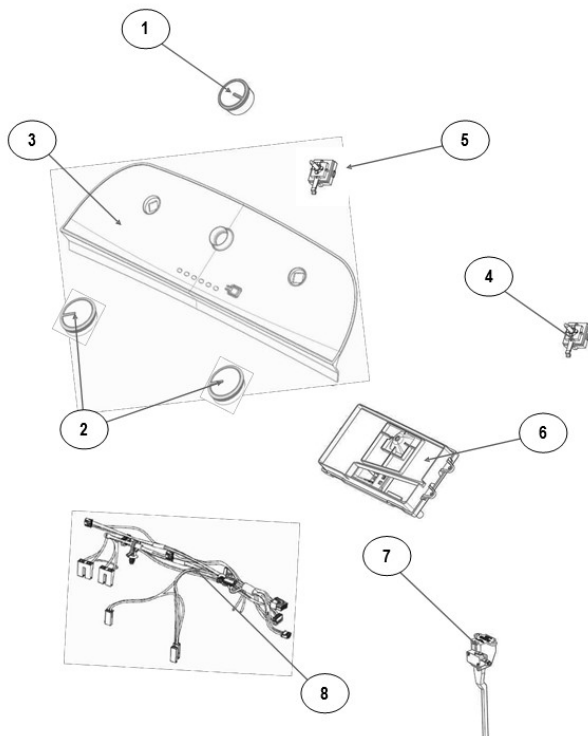

## Lavadora Whirlpool 8MWTW1705CG0

<b>No. Ilus.</b>	<b>DESCRIPCIÓN</b>	<b>Cant.</b>	<b>No. de Parte</b>
<b>1</b>	Panel Superior	1	W10574223
<b>2</b>	Tapa (incluye Gancho)	1	W10648217
<b>3</b>	Válvula de Llenado	1	W10530081
<b>4</b>	Cubierta trasera, Panel	1	W10587506
<b>5</b>	Gancho Candado, Tapa	1	No Servicial
<b>6</b>	Candado, Tapa	1	W10539189
<b>7</b>	Soporte, Cubierta	1	W10515799
<b>8</b>	Distribuidor de Agua	1	W10530085
<b>9</b>	Canal, Trasero	1	W10515817
<b>10</b>	Gabinete		No Servicial
<b>11</b>	Cubierta, Gabinete		No Servicial
<b>12</b>	Cable Tomacorriente	1	W10573294
<b>13</b>	Pata Niveladora	4	W10556332
<b>14</b>	Escudete	2	W10515815
<b>15</b>	Arnés, Candado Puerta	1	W10573312
<b>16</b>	Placa Marca	1	W10393264

## Lavadora Whirlpool 8MWTW1705CG0

No. Ilus.	DESCRIPCIÓN	Cant.	No. de Parte
1	Perilla, Timer	1	W10579298
2	Perilla, Encoder	2	W10547733
3	Fascia, Panel	1	W10547727
4	Encoder, 4 posiciones	1	W10414398
5	Encoder, 3 posiciones	1	W10414397
6	Tarjeta Control	1	W10788359
7	Switch Desbalance	1	W10531662
8	Arnés	1	W10547736