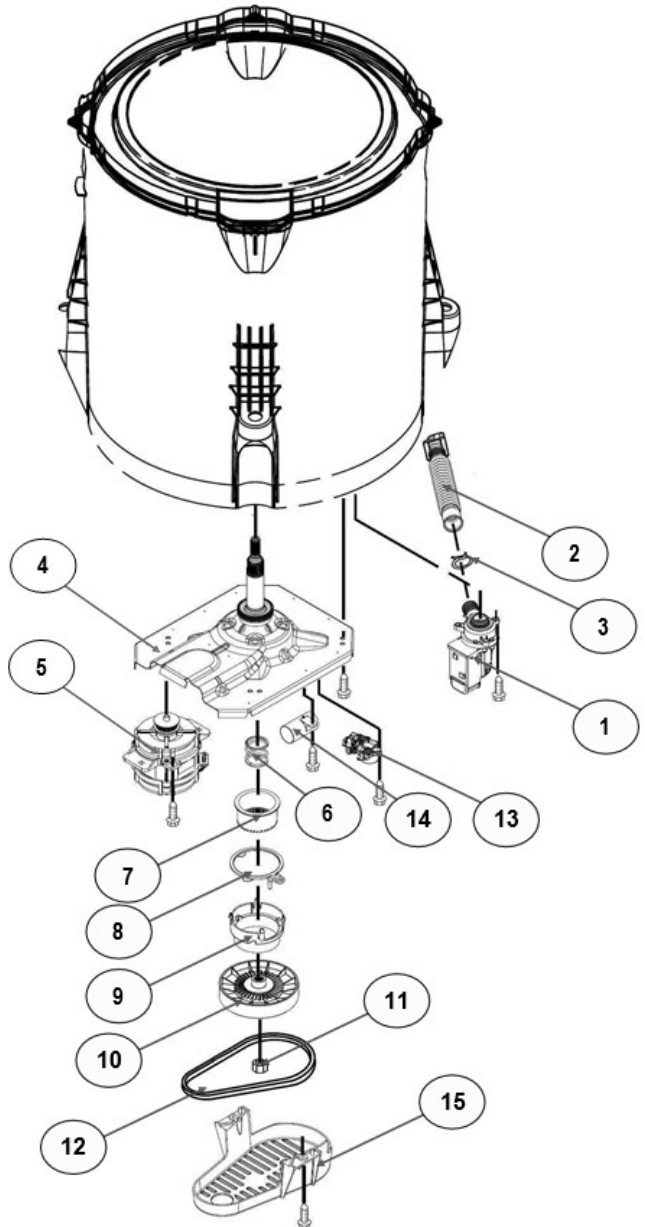

Distribuidor Autorizado

SurteRápido.com

Venta de Refacciones
Electrodomesticas

Lavadora Whirlpool 8MWTW1705CG0

Distribuidor Autorizado

SurteRápido.com

Venta de Refacciones
Electrodomesticas

Lavadora Whirlpool 8MWTW1705CG0

No.Illus.	DESCRIPCIÓN	Cant.	No. de Parte
1	Bomba de Drenado, Ensamble	1	W10465543
2	Manguera, Bomba de Drenado	1	W10444123
3	Abrazadera	1	8317496
4	Transmisión, Ensamble	1	W10628823
B)	Transmisión Rin (Speed Wheel)		W10715767
5	Motor	1	W10559035
6	Resorte, Splutch	1	W10326374
7	Deslizador, Splutch	1	W10006352
8	Anillo de Leva, Splutch	1	W10006353
9	Leva, Splutch	1	W10006354
10	Polea	1	W10536113
11	Tuerca, Polea	1	W10163336
12	Banda, Motor	1	W10006384
13	Actuador (4 Pines)	1	W10538766
	Actuador (6 Pines)		W10815026
14	Capacitor, Motor	1	W10390451
15	Cubierta, Motor	1	W10550173