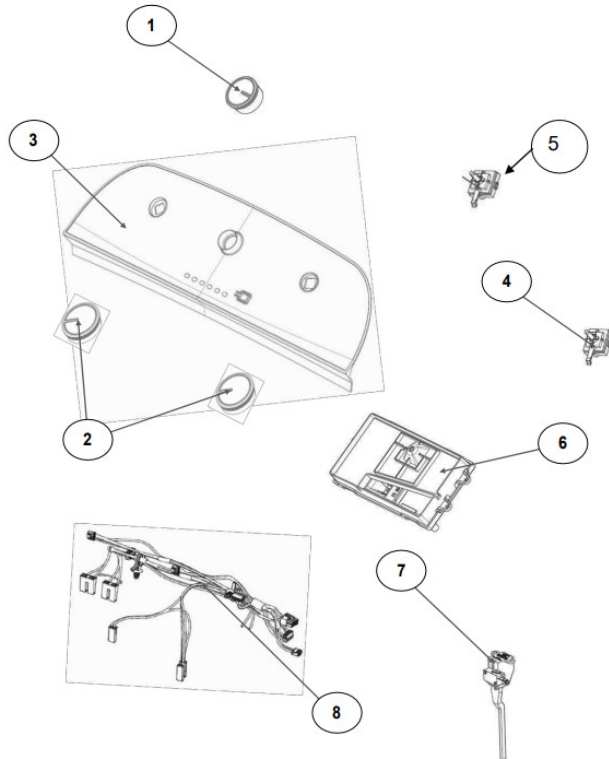

No.Illus.	DESCRIPCIÓN	Cant.	No. de Parte
1	Panel Superior	1	W10574223
2	Tapa (incluye Gancho)	1	W10648217
3	Válvula de Llenado	1	W10530081
4	Cubierta trasera, Panel	1	W10587506
5	Gancho Candado, Tapa	1	No Servicable
6	Candado, Tapa	1	W10707442
7	Soporte, Cubierta	1	W10515799
8	Distribuidor de Agua	1	W10530085
9	Canal, Trasero	1	W10515817
10	Gabinete		No Servicable
11	Cubierta, Gabinete		No Servicable
12	Cable Tomacorriente	1	W10741055
13	Pata Niveladora	4	W10556332
14	Escudete	2	W10515815
15	Arnés, Candado Puerta	1	W10715340
16	Placa Marca	1	W10393264

Distribuidor Autorizado

SurteRápido.com

Venta de Refacciones
Electrodomesticas

Lavadora Whirlpool 8MWTW1705CG1

No. Ilus.	DESCRIPCIÓN	Cant.	No. de Parte
1	Perilla, Timer	1	W10579298
2	Perilla, Encoder	2	W10547733
3	Fascia, Panel	1	W10547727
4	Encoder, 4 posiciones	1	W10414398
5	Encoder, 3 posiciones	1	W10414397
6	Tarjeta Control	1	W10747339
7	Switch Desbalance	1	W10531662
8	Arnés	1	W10715325

No.Ilus.	DESCRIPCIÓN	Cant.	No. de Parte
1	Tapa Agitador		No Servicable
2	Agitador	1	W10531691
3	Aro, Cesta	1	W10516246
4	Canasta, Ensamble	1	W10515715
5	Tina	1	W10532537
6	Sello, Tina	1	W10006371
7	Filtro, Bomba de Drenado	1	W10215093
8	Suspensión, Tina	4	W10257088
9	Rueda, Suspensión	4	W10560146
10	Arnés Inferior (4 pines)	1	W10715338
	Arnés Inferior (6 pines)	1	W10919335
11	Manguera, Switch de Presión	1	W10429300
12	Abrazadera	1	8317496
13	Atadura Cable	1	W10339879

Transmisión con **Speed Wheel**
(Rin para sensor)