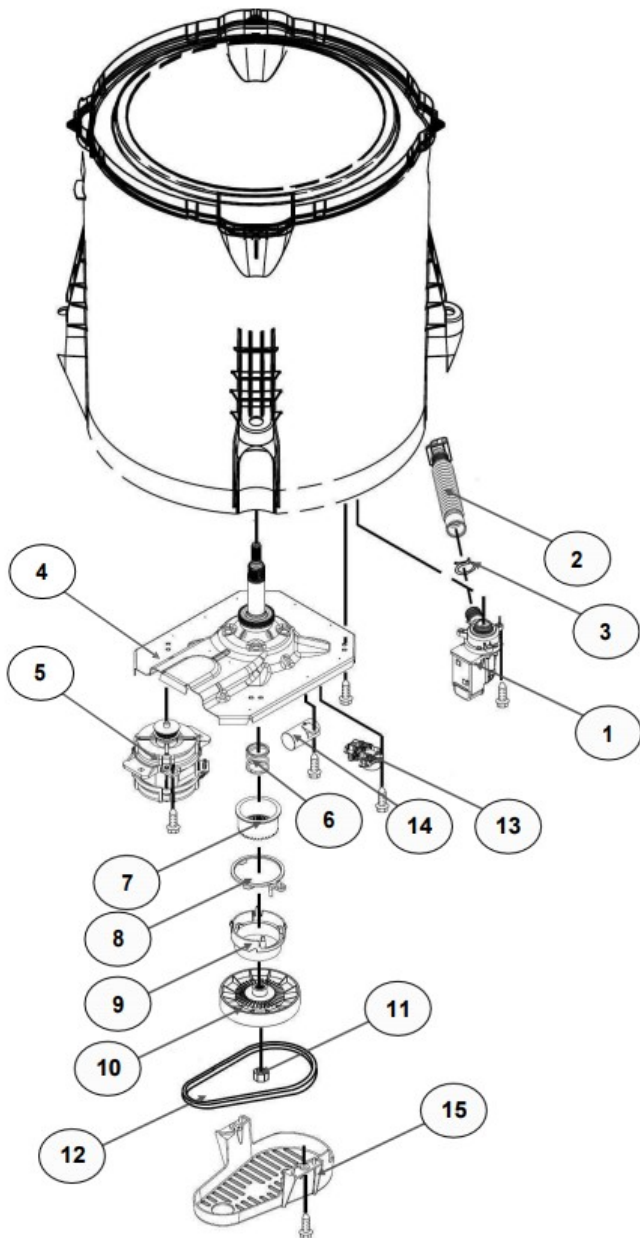

Distribuidor Autorizado

SurteRápido.com

Venta de Refacciones
Electrodomesticas

Lavadora Whirlpool 8MWTW1705CG1

Distribuidor Autorizado

SurteRápido.com

Venta de Refacciones
Electrodomesticas

Lavadora Whirlpool 8MWTW1705CG1

No.Ilus.	DESCRIPCIÓN	Cant.	No. de Parte
1	Bomba de Drenado, Ensamble	1	W10465543
2	Manguera, Bomba de Drenado	1	W10444123
3	Abrazadera	1	8317496
4	Transmisión, Ensamble	1	W10628823
	Transmisión, (Con rin para sensor)	1	W10715767
5	Motor	1	W10559035
6	Resorte, Splutch	1	W10326374
7	Deslizador, Splutch	1	W10006352
8	Anillo de Leva, Splutch	1	W10006353
9	Leva, Splutch	1	W10006354
10	Polea	1	W10536113
11	Tuerca, Polea	1	W10163336
12	Banda, Motor	1	W10006384
13	Actuador (4 pines)	1	W10538766
	Actuador (6 pines)	1	W10815026
14	Capacitor, Motor	1	W10390451
15	Cubierta, Motor	1	W10550173

Transmisión con **Speed Wheel**
(Rin para sensor)