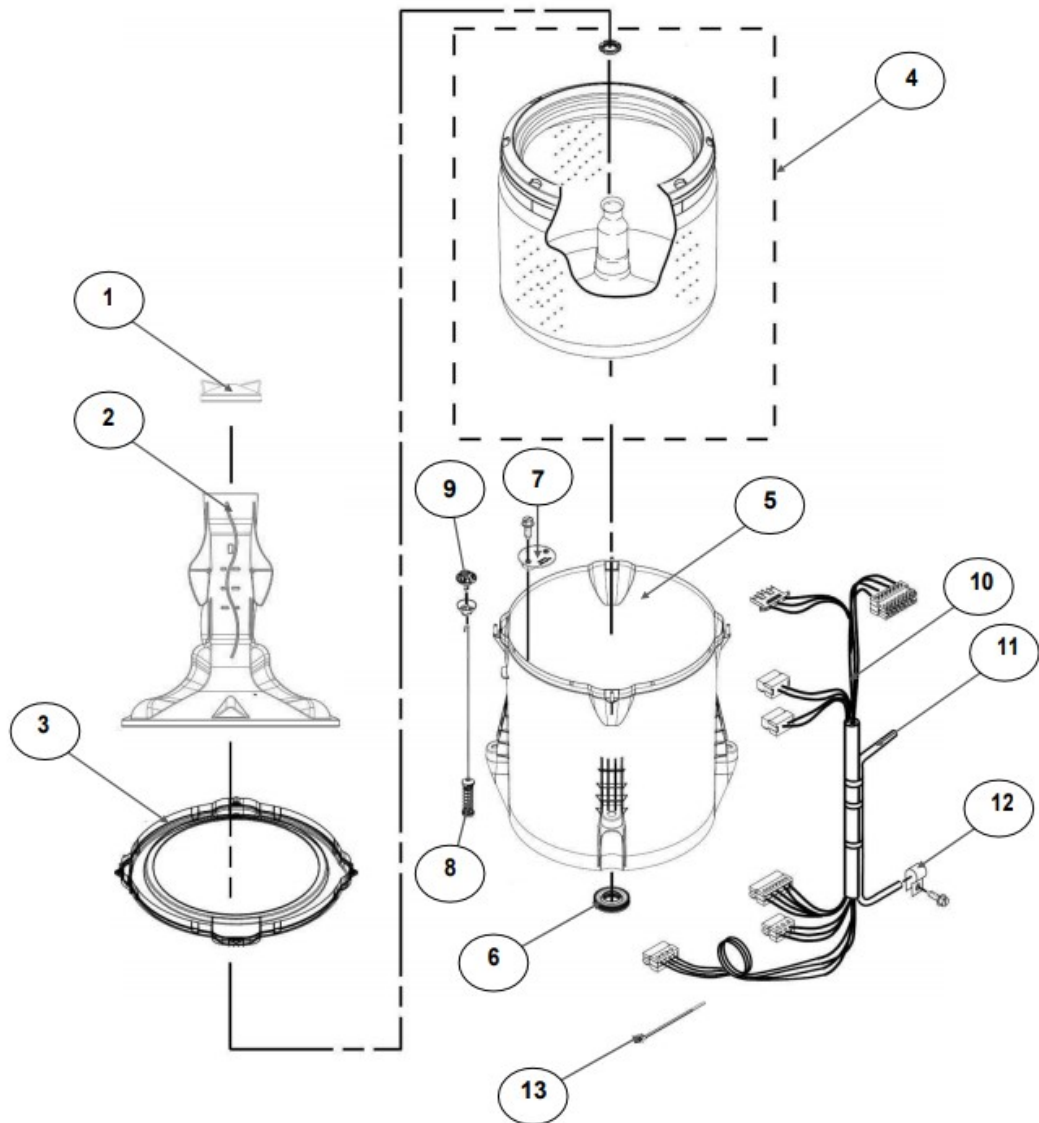

Distribuidor Autorizado

SurteRápido.com

Venta de Refacciones
Electrodomesticas

Lavadora Whirlpool 8MWTW1705CG1

Distribuidor Autorizado

SurteRápido.com

Venta de Refacciones
Electrodomesticas

Lavadora Whirlpool 8MWTW1705CG1

No.Ilus.	DESCRIPCIÓN	Cant.	No. de Parte
1	Tapa Agitador		No Servicable
2	Agitador	1	W10531691
3	Aro, Cesta	1	W10516246
4	Canasta, Ensamble	1	W10515715
5	Tina	1	W10532537
6	Sello, Tina	1	W10006371
7	Filtro, Bomba de Drenado	1	W10215093
8	Suspensión, Tina	4	W10257088
9	Rueda, Suspensión	4	W10560146
10	Arnés Inferior (4 pines)	1	W10715338
	Arnés Inferior (6 pines)	1	W10919335
11	Manguera, Switch de Presión	1	W10429300
12	Abrazadera	1	8317496
13	Atadura Cable	1	W10339879