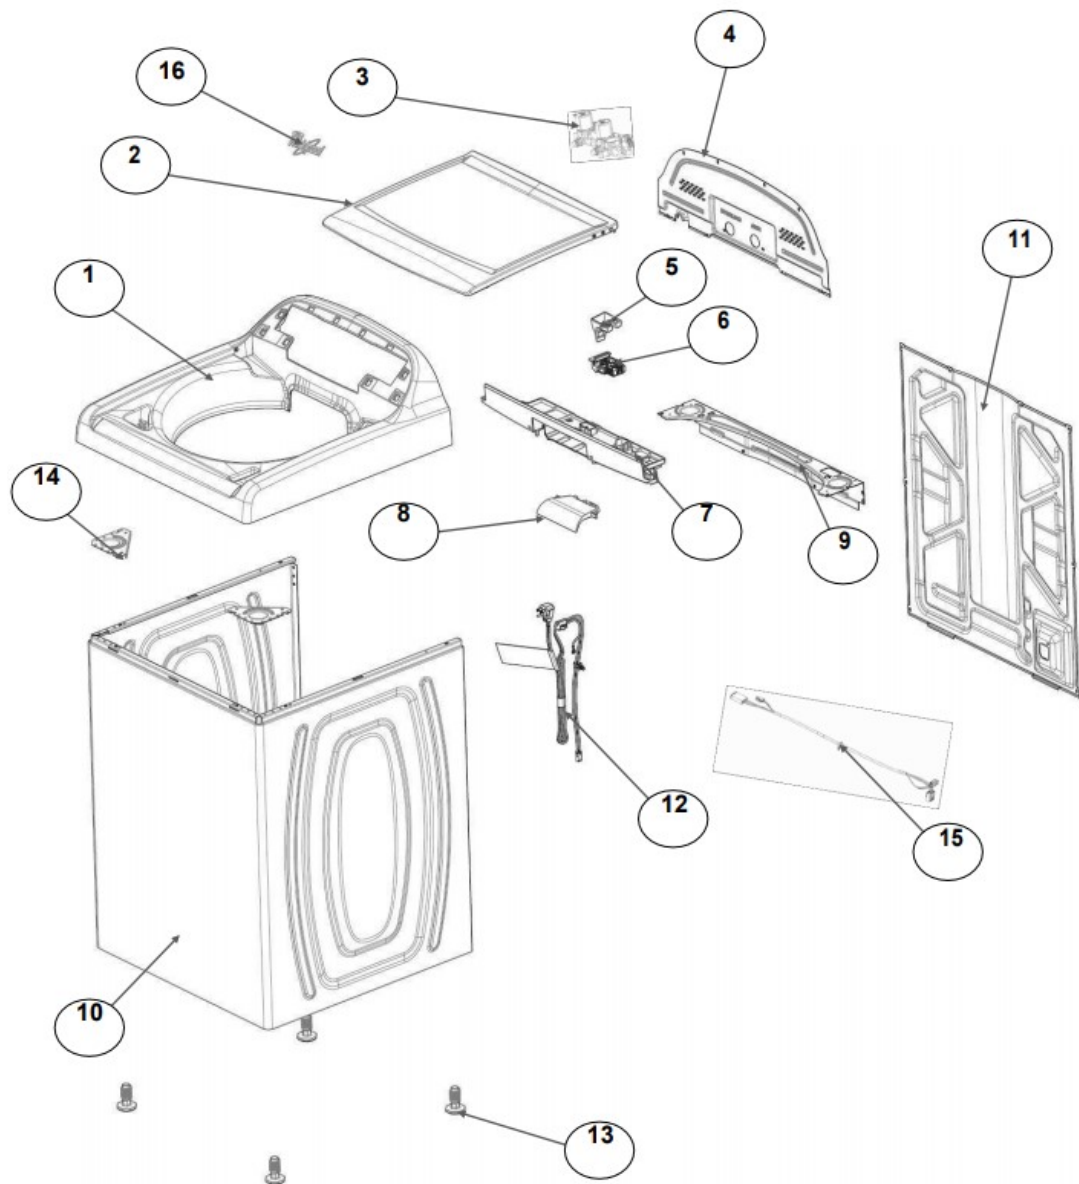

Distribuidor Autorizado

SurteRápido.com

Venta de Refacciones
Electrodomesticas

Lavadora Whirlpool 8MWTW1705CG1

Distribuidor Autorizado

SurteRápido.com

Venta de Refacciones
Electrodomesticas

Lavadora Whirlpool 8MWTW1705CG1

No.Illus.	DESCRIPCIÓN	Cant.	No. de Parte
1	Panel Superior	1	W10574223
2	Tapa (incluye Gancho)	1	W10648217
3	Válvula de Llenado	1	W10530081
4	Cubierta trasera, Panel	1	W10587506
5	Gancho Candado, Tapa	1	No Servicable
6	Candado, Tapa	1	W10707442
7	Soporte, Cubierta	1	W10515799
8	Distribuidor de Agua	1	W10530085
9	Canal, Trasero	1	W10515817
10	Gabinete		No Servicable
11	Cubierta, Gabinete		No Servicable
12	Cable Tomacorriente	1	W10741055
13	Pata Niveladora	4	W10556332
14	Escudete	2	W10515815
15	Arnés, Candado Puerta	1	W10715340
16	Placa Marca	1	W10393264