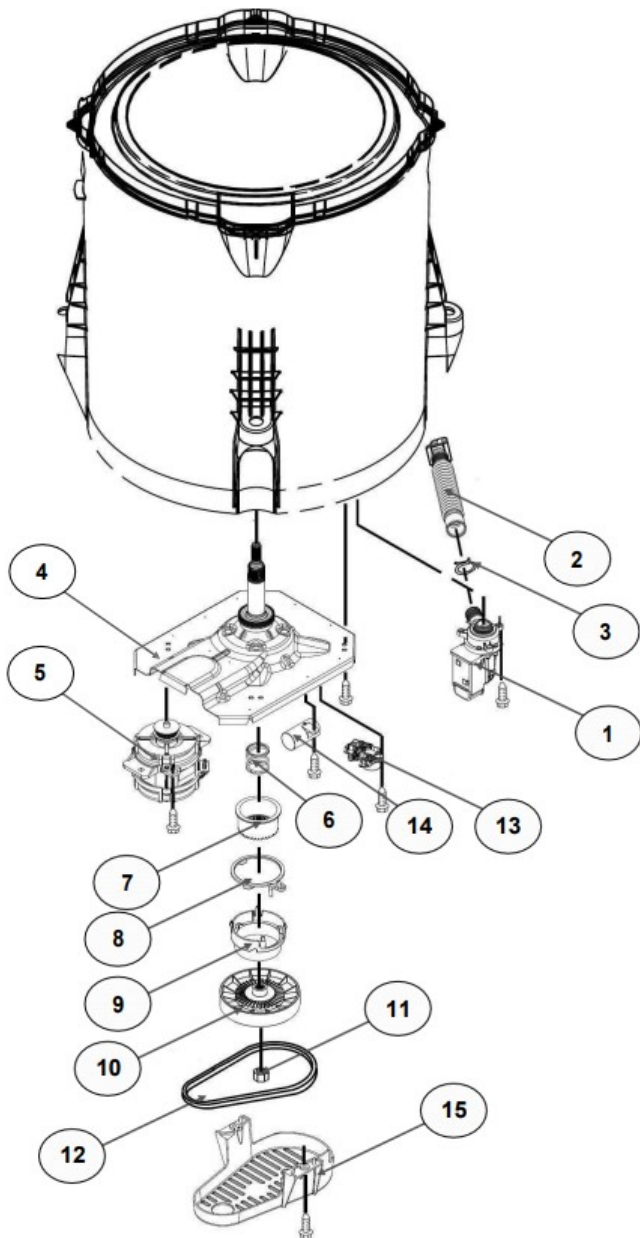

Distribuidor Autorizado

SurteRápido.com

Venta de Refacciones
Electrodomesticas

Lavadora Whirlpool 8MWTW1705CG2

Distribuidor Autorizado

SurteRápido.com

Venta de Refacciones
Electrodomesticas

Lavadora Whirlpool 8MWTW1705CG2

No.Ilus.	DESCRIPCIÓN	Cant.	No. de Parte
1	Bomba de Drenado, Ensamble	1	W10465543
2	Manguera, Bomba de Drenado	1	W10444123
3	Abrazadera	1	8317496
4	Transmisión, Ensamble	1	W10628823
5	Motor	1	W10416654
6	Resorte, Splutch	1	W10326374
7	Deslizador, Splutch	1	W10239971
8	Anillo de Leva, Splutch	1	W10006353
9	Leva, Splutch	1	W10006354
10	Polea	1	W10239973
11	Tuerca, Polea	1	W10604214
12	Banda, Motor	1	W10006384
13	Actuador	1	W10815026
14	Capacitor, Motor	1	W10866249
15	Cubierta, Motor	1	W10550173