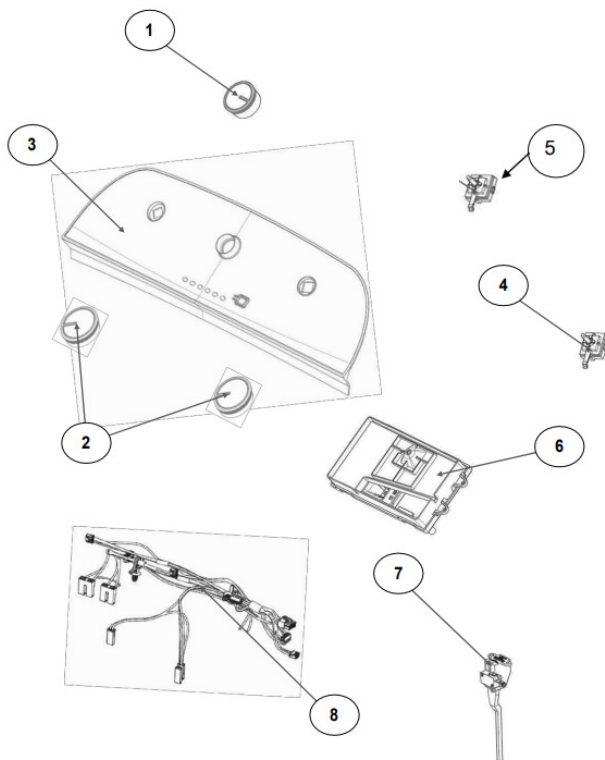

## Lavadora Whirlpool 8MWTW1705CG2

<b>No.Ilus.</b>	<b>DESCRIPCIÓN</b>	<b>Cant.</b>	<b>No. de Parte</b>
<b>1</b>	Panel Superior	1	W10710640
<b>2</b>	Tapa (incluye Gancho)	1	W10812666
<b>3</b>	Válvula de Llenado	1	W10894039
<b>4</b>	Cubierta trasera, Panel	1	W10587506
<b>5</b>	Gancho Candado, Tapa	1	No Serviciable
<b>6</b>	Candado, Tapa	1	W10707442
<b>7</b>	Soporte, Cubierta	1	W10515799
<b>8</b>	Distribuidor de Agua	1	W10774958
<b>9</b>	Canal, Trasero	1	W10515817
<b>10</b>	Gabinete		No Serviciable
<b>11</b>	Cubierta, Gabinete		No Serviciable
<b>12</b>	Cable Tomacorriente	1	W10741055
<b>13</b>	Pata Niveladora	4	W10556332
<b>14</b>	Escudete	2	W10515815
<b>15</b>	Arnés, Candado Puerta	1	W10715340
<b>16</b>	Placa Marca	1	W10393264

## Lavadora Whirlpool 8MWTW1705CG2

No.Ilus.	DESCRIPCIÓN	Cant.	No. de Parte
1	Perilla, Timer	1	W10743995
2	Perilla, Encoder	2	W10743998
3	Fascia, Panel	1	W10785302
4	Encoder, 4 posiciones	1	W10414398
5	Encoder, 3 posiciones	1	W10414397
6	Tarjeta Control	1	W11039849
7	Switch Desbalance	1	W10531662
8	Arnés	1	W10715325

## Lavadora Whirlpool 8MWTW1705CG2

<b>No.Ilus.</b>	<b>DESCRIPCIÓN</b>	<b>Cant.</b>	<b>No. de Parte</b>
<b>1</b>	Tapa Agitador		No Servicable
<b>2</b>	Agitador	1	W10531691
<b>3</b>	Aro, Cesta	1	W10821259
<b>4</b>	Canasta, Ensamble	1	W10515715
<b>5</b>	Tina	1	W10532537
<b>6</b>	Sello, Tina	1	W10006371
<b>7</b>	Filtro, Bomba de Drenado	1	W10215093
<b>8</b>	Suspensión, Tina	4	W10821948
<b>9</b>	Rueda, Suspensión	4	W10583768
<b>10</b>	Arnés Inferior	1	W10919335
<b>11</b>	Manguera, Switch de Presión	1	W10429300
<b>12</b>	Abrazadera	1	8317496
<b>13</b>	Atadura Cable	1	W10339879