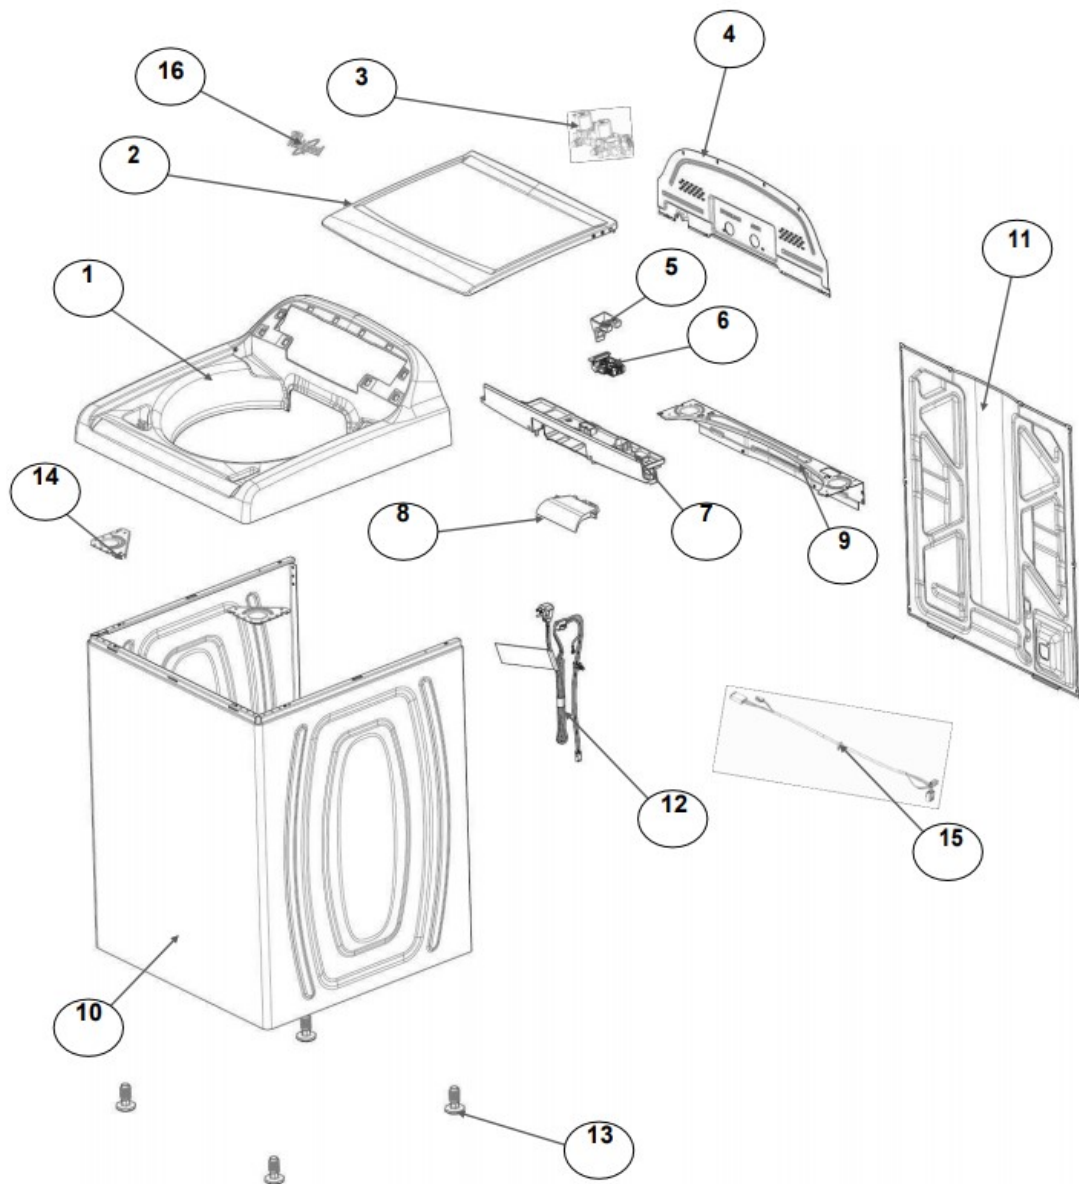

Distribuidor Autorizado

SurteRápido.com

Venta de Refacciones
Electrodomesticas

Lavadora Whirlpool 8MWTW1705CG2

Distribuidor Autorizado

SurteRápido.com

Venta de Refacciones
Electrodomesticas

Lavadora Whirlpool 8MWTW1705CG2

No.Ilus.	DESCRIPCIÓN	Cant.	No. de Parte
1	Panel Superior	1	W10710640
2	Tapa (incluye Gancho)	1	W10812666
3	Válvula de Llenado	1	W10894039
4	Cubierta trasera, Panel	1	W10587506
5	Gancho Candado, Tapa	1	No Serviciable
6	Candado, Tapa	1	W10707442
7	Soporte, Cubierta	1	W10515799
8	Distribuidor de Agua	1	W10774958
9	Canal, Trasero	1	W10515817
10	Gabinete		No Serviciable
11	Cubierta, Gabinete		No Serviciable
12	Cable Tomacorriente	1	W10741055
13	Pata Niveladora	4	W10556332
14	Escudete	2	W10515815
15	Arnés, Candado Puerta	1	W10715340
16	Placa Marca	1	W10393264