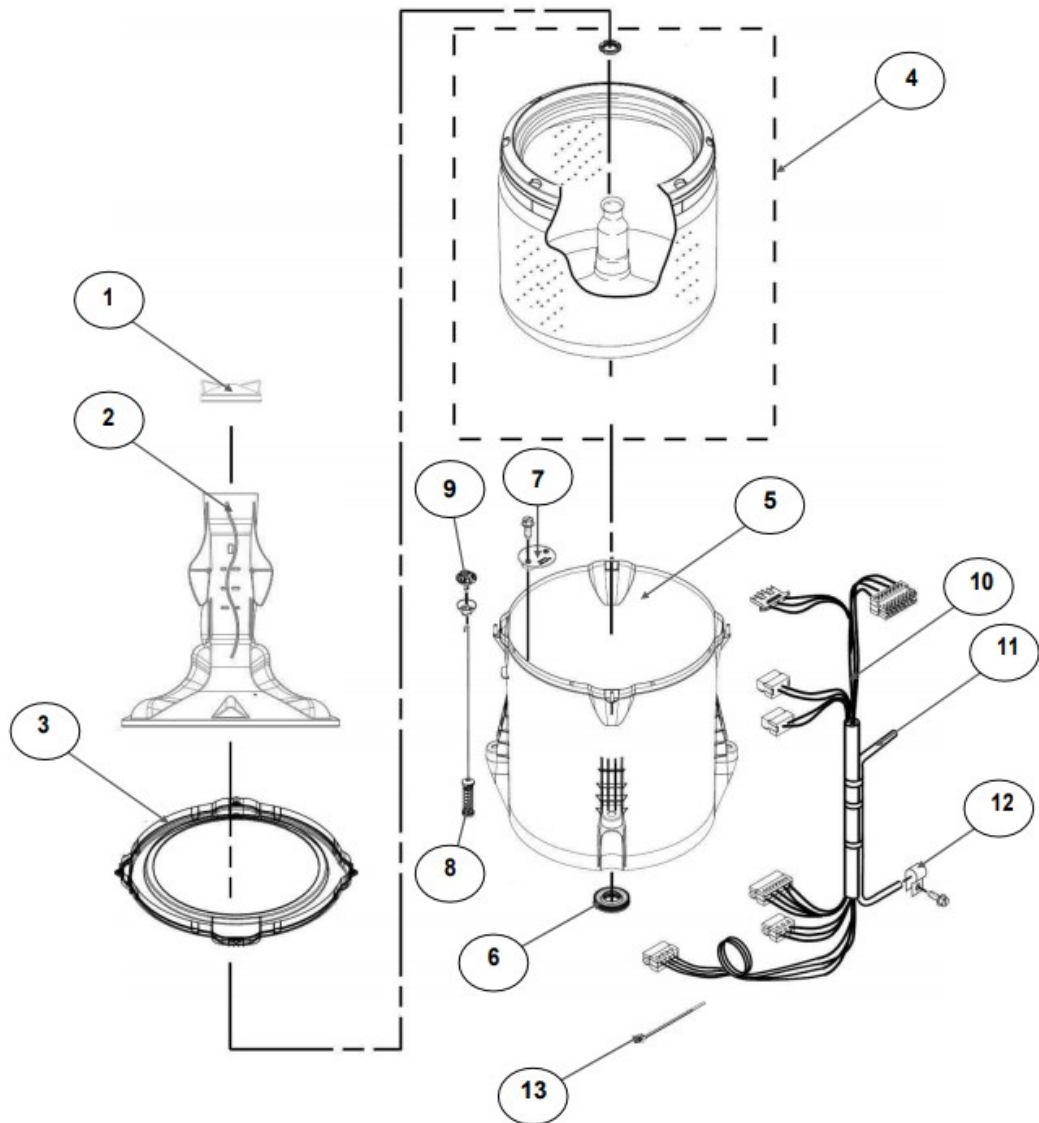

Distribuidor Autorizado

SurteRápido.com

Venta de Refacciones
Electrodomesticas

Lavadora Whirlpool 8MWTW1705CG2

Distribuidor Autorizado

SurteRápido.com

Venta de Refacciones
Electrodomesticas

Lavadora Whirlpool 8MWTW1705CG2

No.Ilus.	DESCRIPCIÓN	Cant.	No. de Parte
1	Tapa Agitador		No Servicable
2	Agitador	1	W10531691
3	Aro, Cesta	1	W10821259
4	Canasta, Ensamble	1	W10515715
5	Tina	1	W10532537
6	Sello, Tina	1	W10006371
7	Filtro, Bomba de Drenado	1	W10215093
8	Suspensión, Tina	4	W10821948
9	Rueda, Suspensión	4	W10583768
10	Arnés Inferior	1	W10919335
11	Manguera, Switch de Presión	1	W10429300
12	Abrazadera	1	8317496
13	Atadura Cable	1	W10339879