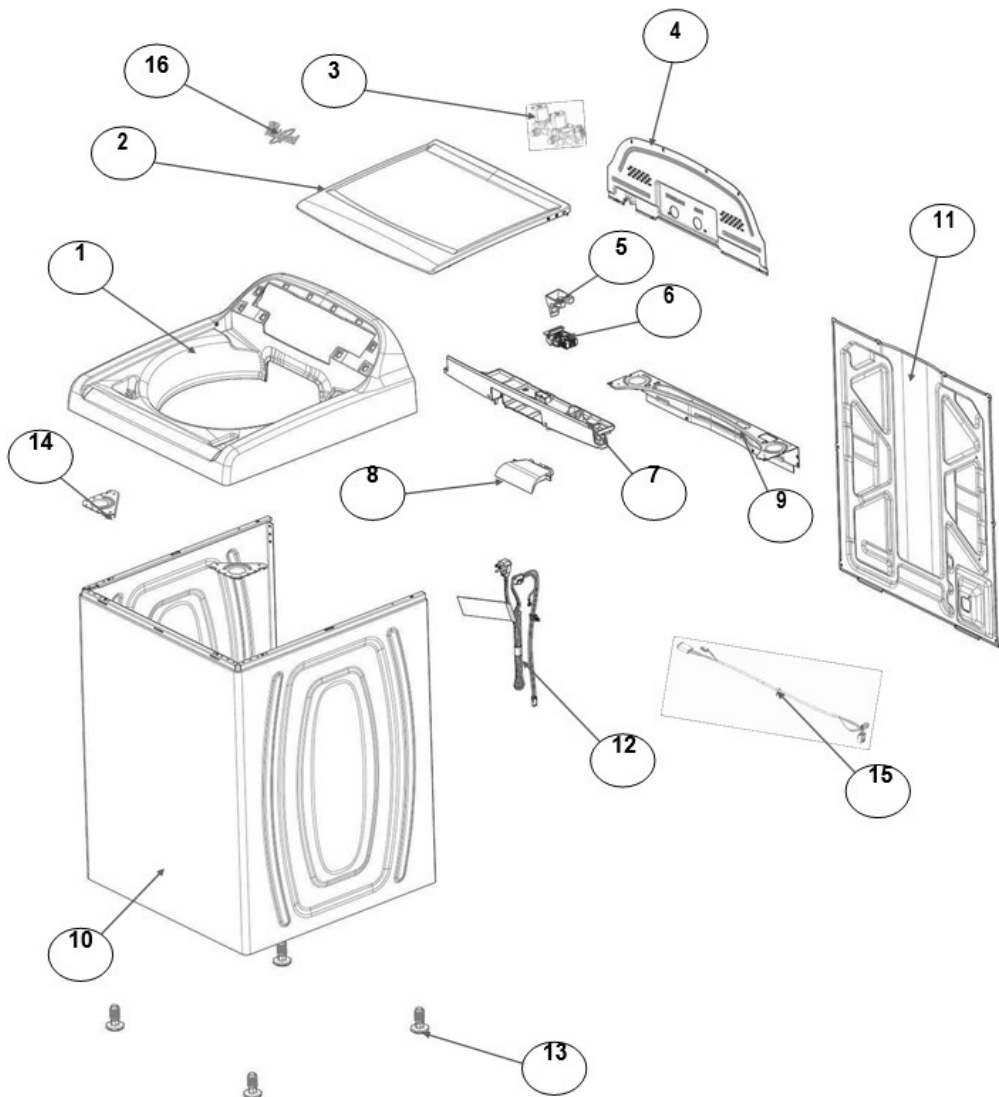

Distribuidor Autorizado

SurteRápido.com

Venta de Refacciones
Electrodomesticas

Lavadora Whirlpool 8MWTW1705CM0

Distribuidor Autorizado

SurteRápido.com

Venta de Refacciones
Electrodomesticas

Lavadora Whirlpool 8MWTW1705CM0

No. Ilus.	DESCRIPCIÓN	Cant.	No. de Parte
1	Panel Superior	1	W10521804
2	Tapa (incluye Gancho)	1	W10522506
3	Válvula de Llenado	1	W10530081
4	Cubierta trasera, Panel	1	W10587506
5	Gancho Candado, Tapa		No Servicial
6	Candado, Tapa	1	W10547392
7	Soporte, Cubierta	1	W10515799
8	Distribuidor de Agua	1	W10530085
9	Canal, Trasero	1	W10515817
10	Gabinete		No Servicial
11	Cubierta, Gabinete		No Servicial
12	Cable Tomacorriente	1	W10573294
13	Pata Niveladora	4	W10556332
14	Escudete	2	W10515815
15	Arnés, Candado Puerta	1	W10573312
16	Placa Marca	1	W10393264