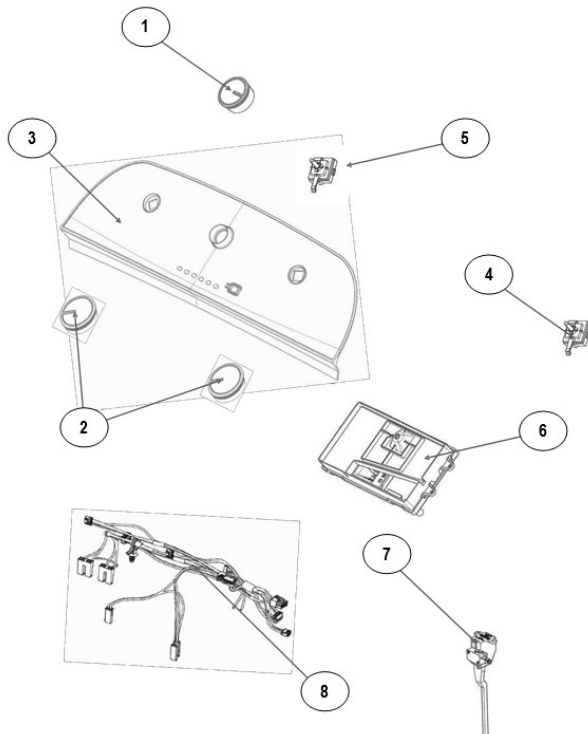

## Lavadora Whirlpool 8MWTW1705CM0

<b>No. Ilus.</b>	<b>DESCRIPCIÓN</b>	<b>Cant.</b>	<b>No. de Parte</b>
<b>1</b>	Panel Superior	1	W10521804
<b>2</b>	Tapa (incluye Gancho)	1	W10522506
<b>3</b>	Válvula de Llenado	1	W10530081
<b>4</b>	Cubierta trasera, Panel	1	W10587506
<b>5</b>	Gancho Candado, Tapa		No Servicial
<b>6</b>	Candado, Tapa	1	W10547392
<b>7</b>	Soporte, Cubierta	1	W10515799
<b>8</b>	Distribuidor de Agua	1	W10530085
<b>9</b>	Canal, Trasero	1	W10515817
<b>10</b>	Gabinete		No Servicial
<b>11</b>	Cubierta, Gabinete		No Servicial
<b>12</b>	Cable Tomacorriente	1	W10573294
<b>13</b>	Pata Niveladora	4	W10556332
<b>14</b>	Escudete	2	W10515815
<b>15</b>	Arnés, Candado Puerta	1	W10573312
<b>16</b>	Placa Marca	1	W10393264

## Lavadora Whirlpool 8MWTW1705CM0

No. Ilus.	DESCRIPCIÓN	Cant.	No. de Parte
1	Perilla, Timer	1	W10579297
2	Perilla, Encoder	2	W10547730
3	Fascia, Panel	1	W10547725
4	Encoder, 4 posiciones	1	W10414398
5	Encoder, 3 posiciones	1	W10414397
6	Tarjeta Control	1	W10788359
7	Switch Desbalance	1	W10531662
8	Arnés	1	W10547736