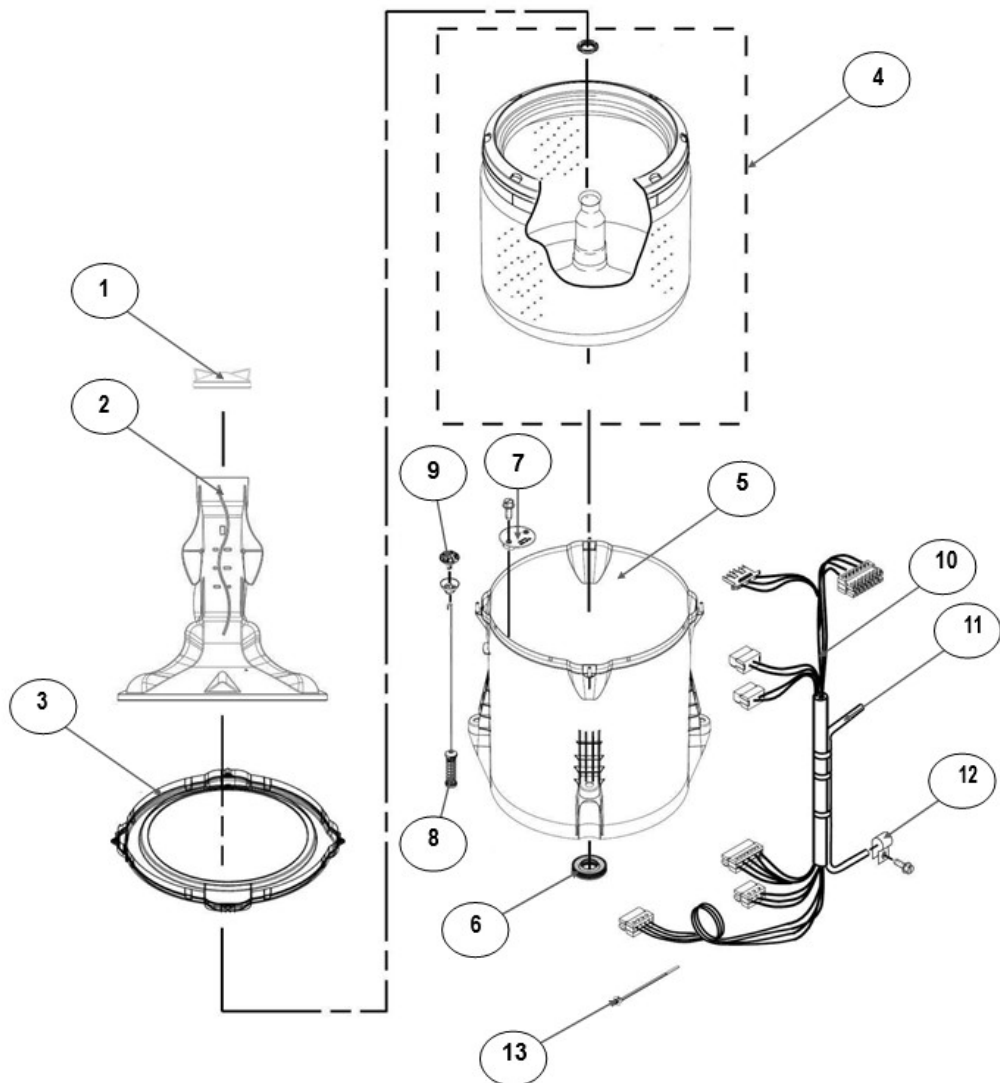

Distribuidor Autorizado

SurteRápido.com

Venta de Refacciones
Electrodomesticas

Lavadora Whirlpool 8MWTW1705CM0

Distribuidor Autorizado

SurteRápido.com

Venta de Refacciones
Electrodomesticas

Lavadora Whirlpool 8MWTW1705CM0

No. Ilus.	DESCRIPCIÓN	Cant.	No. de Parte
1	Tapa Agitador	1	W10589573
2	Agitador	1	W10531691
3	Aro, Cesta	1	W10516246
4	Canasta, Ensamble	1	W10515715
5	Tina	1	W10532537
6	Sello, Tina	1	W10006371
7	Filtro, Bomba de Drenado	1	W10215093
8	Suspensión, Tina	4	W10257088
9	Rueda, Suspensión	4	W10560146
10	Arnés Inferior 4 Pines	1	W10547738
	Arnes Inferior 6 Pines		W10919335
11	Manguera, Switch de Presión	1	W10429300
12	Abrazadera	1	8317496
13	Atadura Cable	1	W10339879