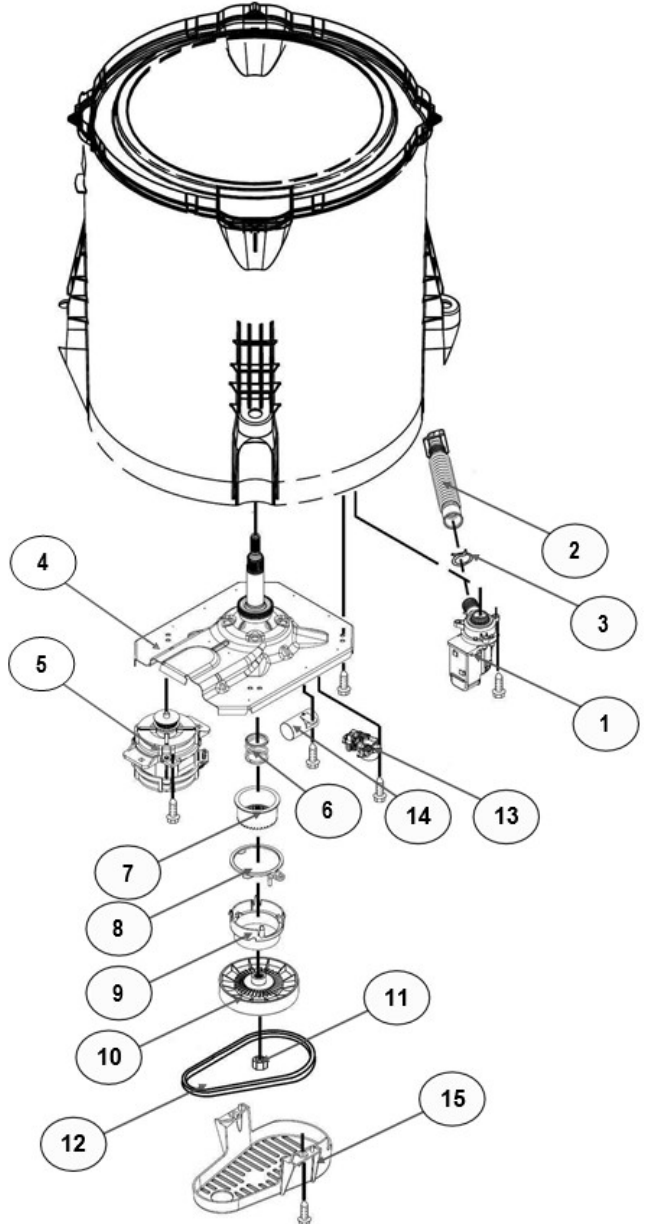

Distribuidor Autorizado

SurteRápido.com

Venta de Refacciones
Electrodomesticas

Lavadora Whirlpool 8MWTW1705CM0

Distribuidor Autorizado

SurteRápido.com

Venta de Refacciones
Electrodomesticas

Lavadora Whirlpool 8MWTW1705CM0

No.Illus.	DESCRIPCIÓN	Cant.	No. de Parte
1	Bomba de Drenado, Ensamble	1	W10465543
2	Manguera, Bomba de Drenado	1	W10444123
3	Abrazadera	1	8317496
4	Transmisión, Ensamble	1	W10628823
	Transmisión con Rin o Speed sensor		W10715767
5	Motor	1	W10559035
6	Resorte, Splutch	1	W10326374
7	Deslizador, Splutch	1	W10006352
8	Anillo de Leva, Splutch	1	W10006353
9	Leva, Splutch	1	W10006354
10	Polea	1	W10536113
11	Tuerca, Polea	1	W10163336
12	Banda, Motor	1	W10006384
13	Actuador 4 Pines	1	W10538766
	Actuador 6 Pines		W10815026
14	Capacitor, Motor	1	W10390451
15	Cubierta, Motor	1	W10550173