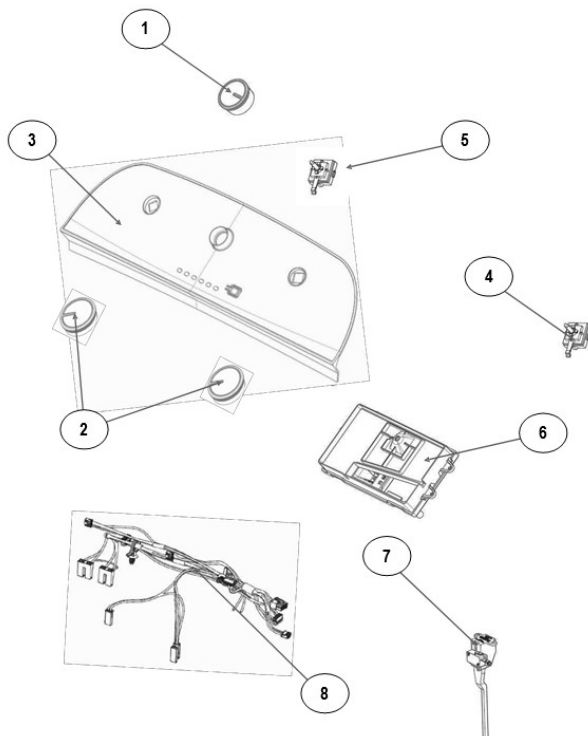

## Lavadora Whirlpool 8MWTW1705CM1

<b>No. Ilus.</b>	<b>DESCRIPCIÓN</b>	<b>Cant.</b>	<b>No. de Parte</b>
<b>1</b>	Panel Superior	1	W10521804
<b>2</b>	Tapa (Incluye gancho)	1	W10522506
<b>3</b>	Válvula de Llenado	1	W10530081
<b>4</b>	Cubierta trasera, Panel	1	W10587506
<b>5</b>	Gancho Candado, Tapa		No Serviciable
<b>6</b>	Candado, Tapa	1	W10707441
<b>7</b>	Soporte, Cubierta	1	W10515799
<b>8</b>	Dispensador de Agua	1	W10774958
<b>9</b>	Canal, Trasero	1	W10515817
<b>10</b>	Gabinete		No Serviciable
<b>11</b>	Cubierta, Gabinete		No Serviciable
<b>12</b>	Cable Tomacorriente	1	W10741055
<b>13</b>	Pata Niveladora	4	W10556332
<b>14</b>	Escudete	2	W10515815
<b>15</b>	Arnés, Candado Puerta	1	W10715340
<b>16</b>	Placa Marca	1	W10393264

## Lavadora Whirlpool 8MWTW1705CM1

<b>No. Ilus.</b>	<b>DESCRIPCIÓN</b>	<b>Cant.</b>	<b>No. de Parte</b>
1	Perilla, Timer	1	W10743994
2	Perilla, Encoder	2	W10547730
3	Fascia, Panel	1	W10805463
4	Encoder, 4 posiciones	1	W10414398
5	Encoder, 3 posiciones	1	W10414397
6	Tarjeta Control	1	W10747339
7	Switch Desbalance	1	W10531662
8	Arnés	1	W10715325

## Lavadora Whirlpool 8MWTW1705CM1

<b>No. Ilus.</b>	<b>DESCRIPCIÓN</b>	<b>Cant.</b>	<b>No. de Parte</b>
<b>1</b>	Tapa Agitador	1	W10589573
<b>2</b>	Agitador	1	W10531691
<b>3</b>	Aro, Cesta	1	W10516246
<b>4</b>	Canasta, Ensamble	1	W10515715
<b>5</b>	Tina	1	W10532537
<b>6</b>	Sello, Tina	1	W10006371
<b>7</b>	Filtro, Bomba de Drenado	1	W10215093
<b>8</b>	Suspensión, Tina	4	W10748952
<b>9</b>	Rueda, Suspensión	4	W10583768
<b>10</b>	Arnés Inferior (4 pines)	1	W10715338
	Arnés Inferior (6 pines)	1	W10919335
<b>11</b>	Manguera, Switch de Presión	1	W10429300
<b>12</b>	Abrazadera	1	8317496
<b>13</b>	Atadura Cable	1	W10339879