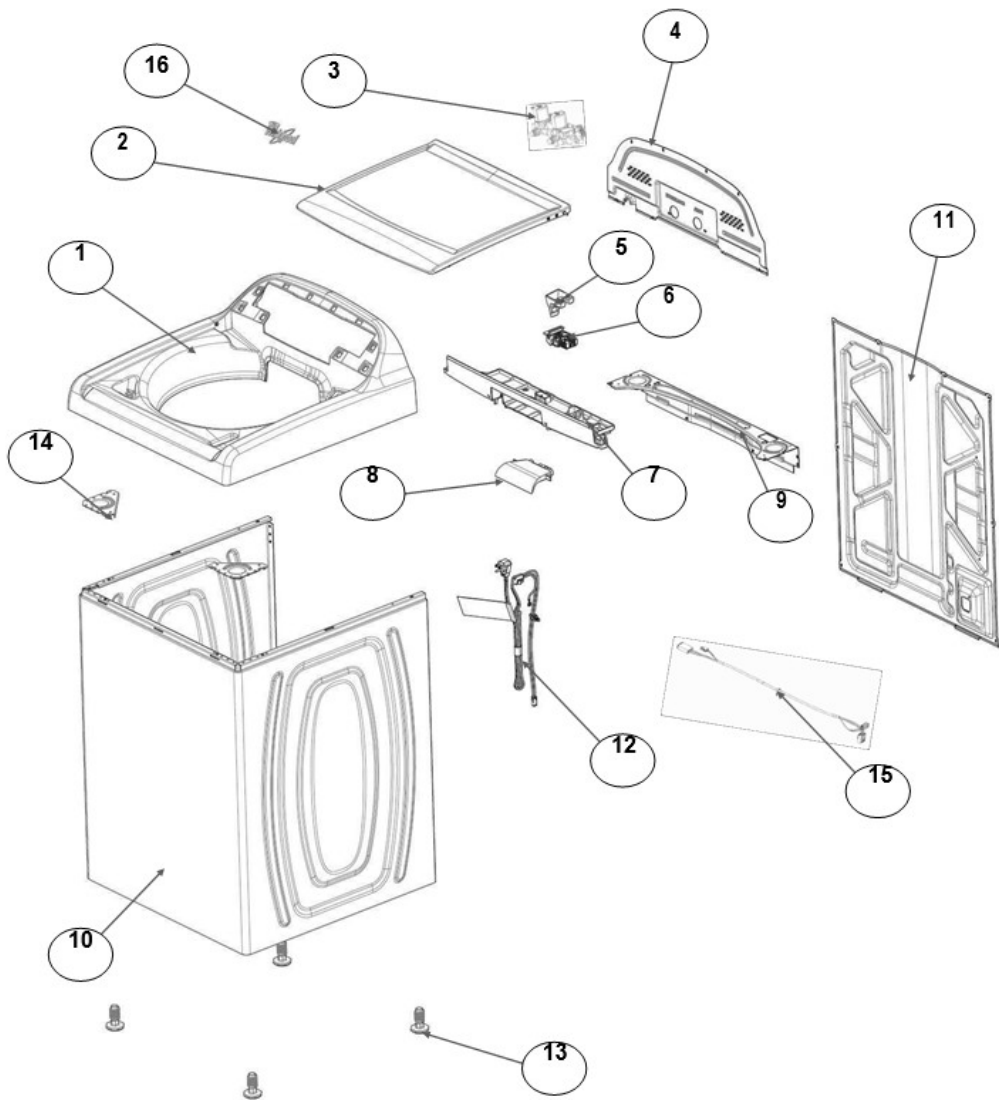

Distribuidor Autorizado

SurteRápido.com

Venta de Refacciones
Electrodomesticas

Lavadora Whirlpool 8MWTW1705CM1

Distribuidor Autorizado

Surte Rápido.com

Venta de Refacciones
Electrodomesticas

Lavadora Whirlpool 8MWTW1705CM1

No. Ilus.	DESCRIPCIÓN	Cant.	No. de Parte
1	Panel Superior	1	W10521804
2	Tapa (Incluye gancho)	1	W10522506
3	Válvula de Llenado	1	W10530081
4	Cubierta trasera, Panel	1	W10587506
5	Gancho Candado, Tapa		No Serviciable
6	Candado, Tapa	1	W10707441
7	Soporte, Cubierta	1	W10515799
8	Dispensador de Agua	1	W10774958
9	Canal, Trasero	1	W10515817
10	Gabinete		No Serviciable
11	Cubierta, Gabinete		No Serviciable
12	Cable Tomacorriente	1	W10741055
13	Pata Niveladora	4	W10556332
14	Escudete	2	W10515815
15	Arnés, Candado Puerta	1	W10715340
16	Placa Marca	1	W10393264