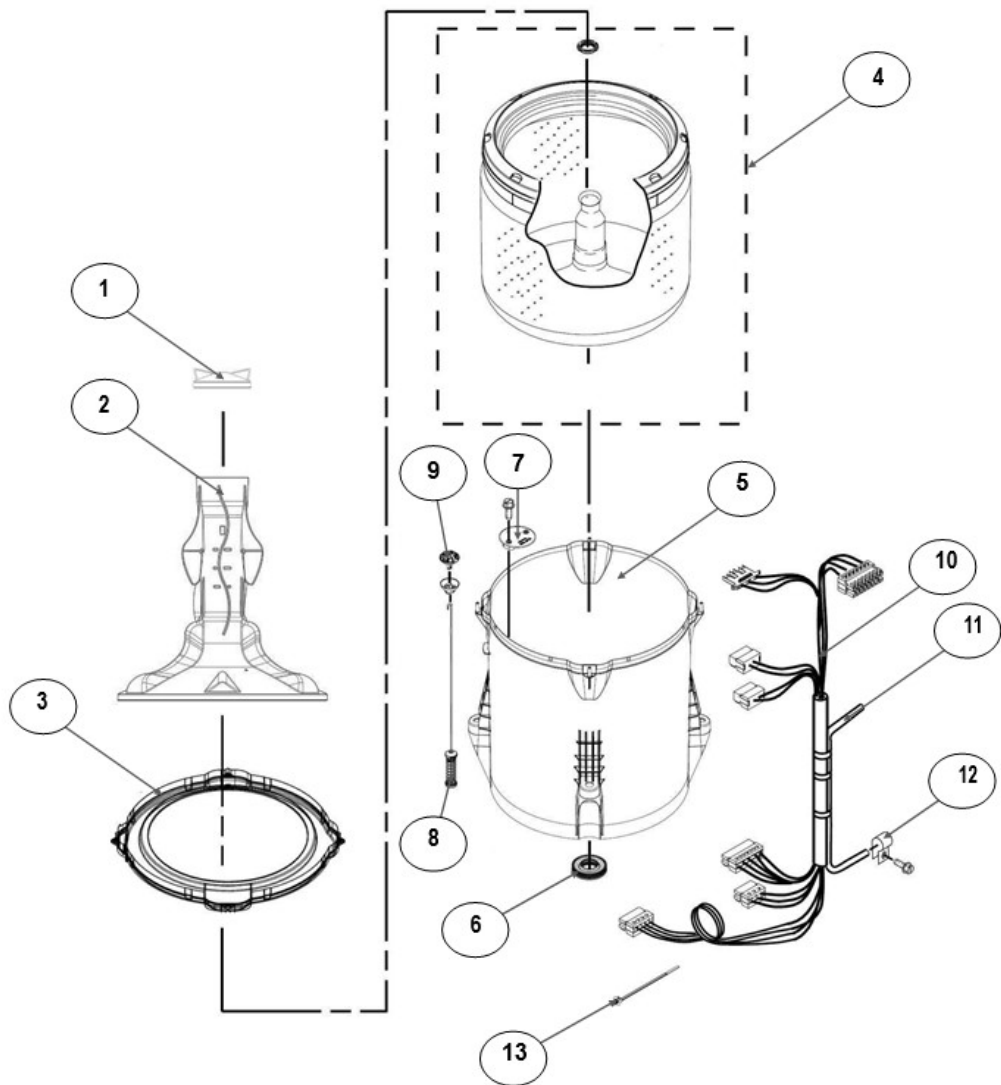

Distribuidor Autorizado

SurteRápido.com

Venta de Refacciones
Electrodomesticas

Lavadora Whirlpool 8MWTW1705CM1

Distribuidor Autorizado

SurteRápido.com

Venta de Refacciones
Electrodomesticas

Lavadora Whirlpool 8MWTW1705CM1

No. Ilus.	DESCRIPCIÓN	Cant.	No. de Parte
1	Tapa Agitador	1	W10589573
2	Agitador	1	W10531691
3	Aro, Cesta	1	W10516246
4	Canasta, Ensamble	1	W10515715
5	Tina	1	W10532537
6	Sello, Tina	1	W10006371
7	Filtro, Bomba de Drenado	1	W10215093
8	Suspensión, Tina	4	W10748952
9	Rueda, Suspensión	4	W10583768
10	Arnés Inferior (4 pines)	1	W10715338
	Arnés Inferior (6 pines)	1	W10919335
11	Manguera, Switch de Presión	1	W10429300
12	Abrazadera	1	8317496
13	Atadura Cable	1	W10339879