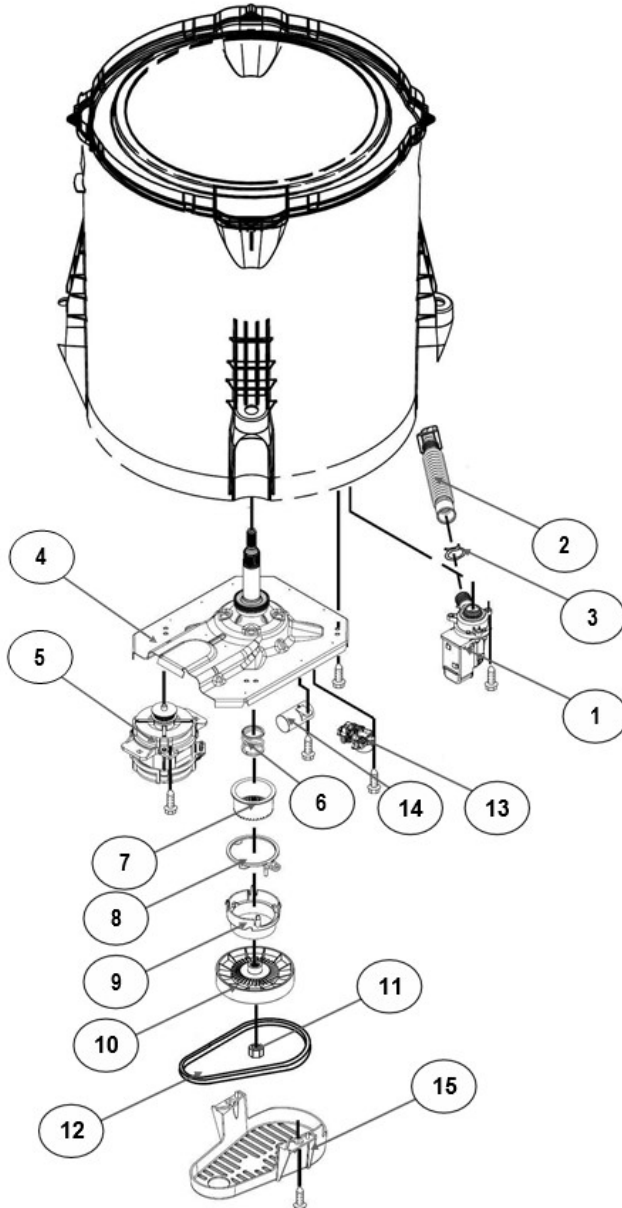

Distribuidor Autorizado

SurteRápido.com

Venta de Refacciones
Electrodomesticas

Lavadora Whirlpool 8MWTW1705CM1

Distribuidor Autorizado

SurteRápido.com

Venta de Refacciones
Electrodomesticas

Lavadora Whirlpool 8MWTW1705CM1

No. Ilus.	DESCRIPCIÓN	Cant.	No. de Parte
1	Bomba de Drenado, Ensamble	1	W10465543
2	Manguera, Bomba de Drenado	1	W10444123
3	Abrazadera	1	8317496
4	Transmisión, Ensamble	1	W10628823
	Transmisión, (Con rin para sensor)	1	W10715767
5	Motor	1	W10559035
6	Resorte, Splutch	1	W10326374
7	Deslizador, Splutch	1	W10006352
8	Anillo de Leva, Splutch	1	W10006353
9	Leva, Splutch	1	W10006354
10	Polea	1	W10239973
11	Tuerca, Polea	1	W10163336
12	Banda, Motor	1	W10006384
13	Actuador (4 pines)	1	W10538766
	Actuador (6 pines)	1	W10815026
14	Capacitor, Motor	1	W10625045
15	Cubierta, Motor	1	W10550173

Transmisión con **Speed Wheel**
(Rin para sensor)