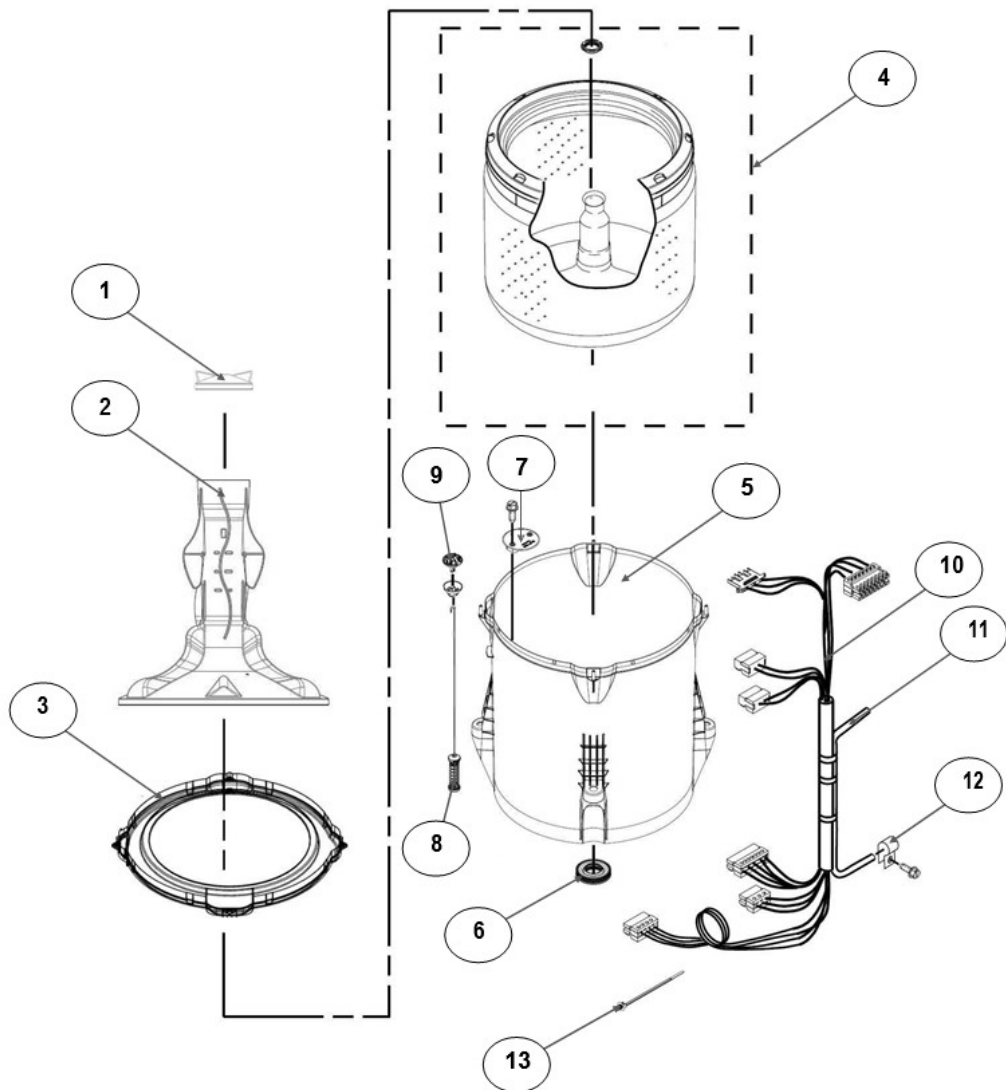

Distribuidor Autorizado

SurteRápido.com

Venta de Refacciones
Electrodomesticas

Lavadora Whirlpool 8MWTW1705CM2

Distribuidor Autorizado

SurteRápido.com

Venta de Refacciones
Electrodomesticas

Lavadora Whirlpool 8MWTW1705CM2

No. Ilus.	DESCRIPCIÓN	Cant.	No. de Parte
1	Tapa Agitador		No Servicable
2	Agitador	1	W10531691
3	Aro, Cesta	1	W10821259
4	Canasta, Ensamble	1	W10794464
5	Tina	1	W10532537
6	Sello, Tina	1	W10006371
7	Filtro, Bomba de Drenado	1	W10215093
8	Suspensión, Tina	4	W10821948
9	Rueda, Suspensión	4	W10583768
10	Arnés Inferior	1	W10919335
11	Manguera, Switch de Presión	1	W10429300
12	Abrazadera	1	8317496
13	Atadura Cable	1	W10339879