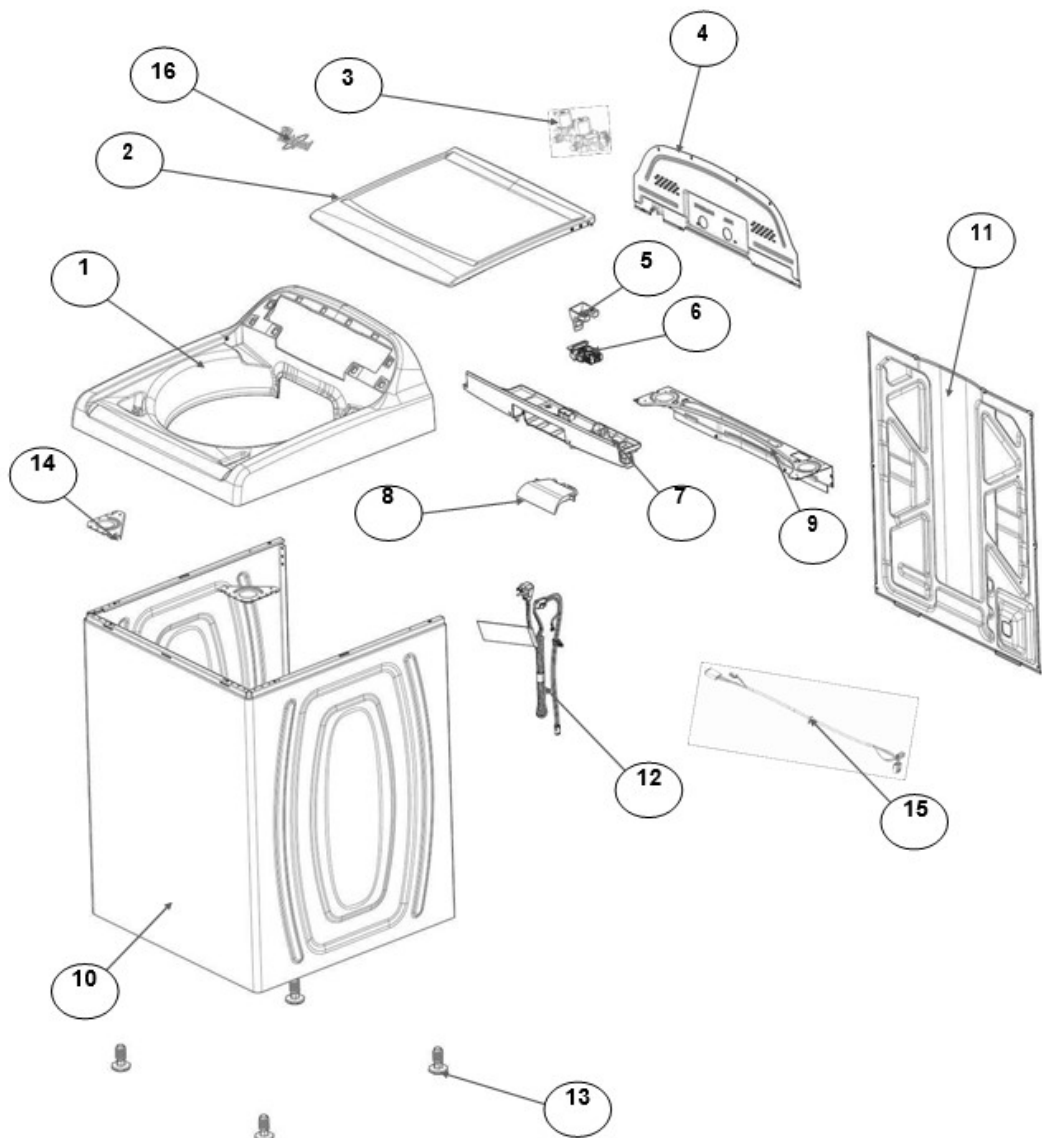

Distribuidor Autorizado

SurteRápido.com

Venta de Refacciones
Electrodomesticas

Lavadora Whirlpool 8MWTW1705CM2

Distribuidor Autorizado

SurteRápido.com

Venta de Refacciones
Electrodomesticas

Lavadora Whirlpool 8MWTW1705CM2

No. Ilus.	DESCRIPCIÓN	Cant.	No. de Parte
1	Panel Superior	1	W10905578
2	Tapa	1	W10813191
3	Válvula de Llenado	1	W10894039
4	Cubierta trasera, Panel	1	W10587506
5	Gancho Candado, Tapa		No Serviciable*
6	Candado, Tapa	1	W10707441
7	Soporte, Cubierta	1	W10515799
8	Distribuidor de Agua	1	W10774958
9	Canal, Trasero	1	W10515817
10	Gabinete		No Serviciable*
11	Cubierta, Gabinete		No Serviciable*
12	Cable Tomacorriente	1	W10741055
13	Pata Niveladora	4	W10556332
14	Escudete	2	W10515815
15	Arnés, Candado Puerta	1	W10715340