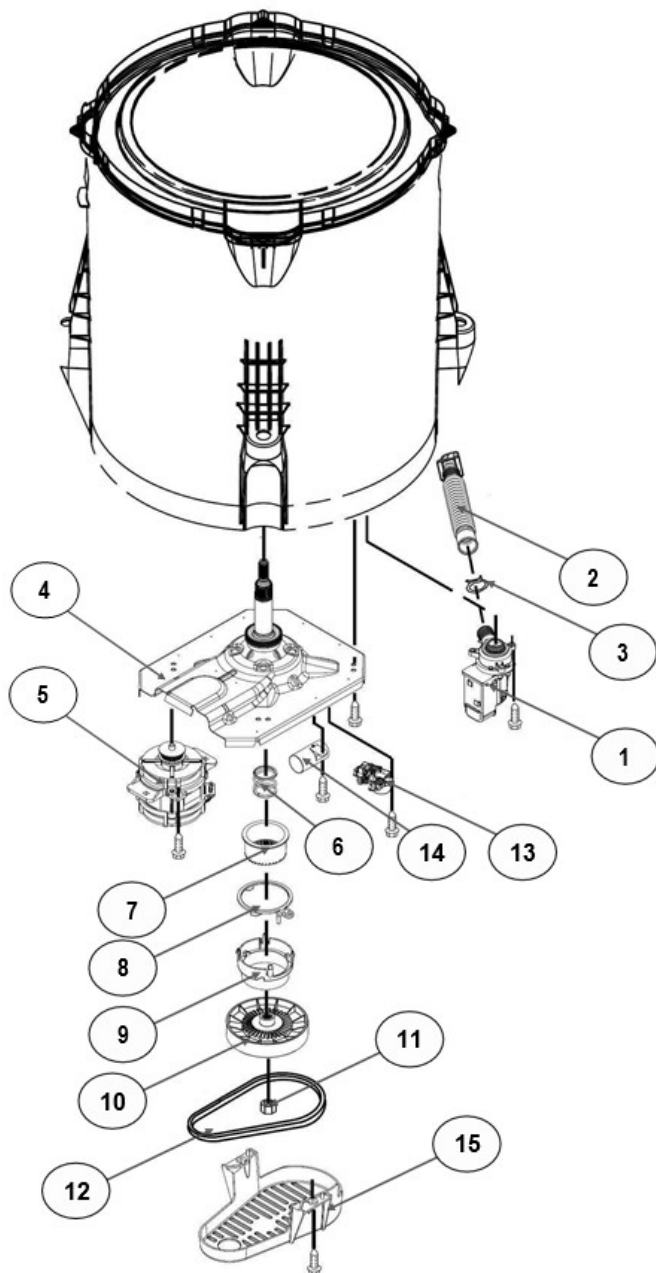

Distribuidor Autorizado

SurteRápido.com

Venta de Refacciones
Electrodomesticas

Lavadora Whirlpool 8MWTW1705CM2

Distribuidor Autorizado

SurteRápido.com

Venta de Refacciones
Electrodomesticas

Lavadora Whirlpool 8MWTW1705CM2

No. Ilus.	DESCRIPCIÓN	Cant.	No. de Parte
1	Bomba de Drenado, Ensamble	1	W10465543
2	Manguera, Bomba de Drenado	1	W10444123
3	Abrazadera	1	8317496
4	Transmisión, Ensamble	1	W10628823
5	Motor	1	W10416654
6	Resorte, Splutch	1	W10326374
7	Deslizador, Splutch	1	W10239971
8	Anillo de Leva, Splutch	1	W10006353
9	Leva, Splutch	1	W10006354
10	Polea	1	W10239973
11	Tuerca, Polea	1	W10604214
12	Banda, Motor	1	W10006384
13	Actuador	1	W10815026
14	Capacitor, Motor	1	W10866249
15	Cubierta, Motor	1	W10550173