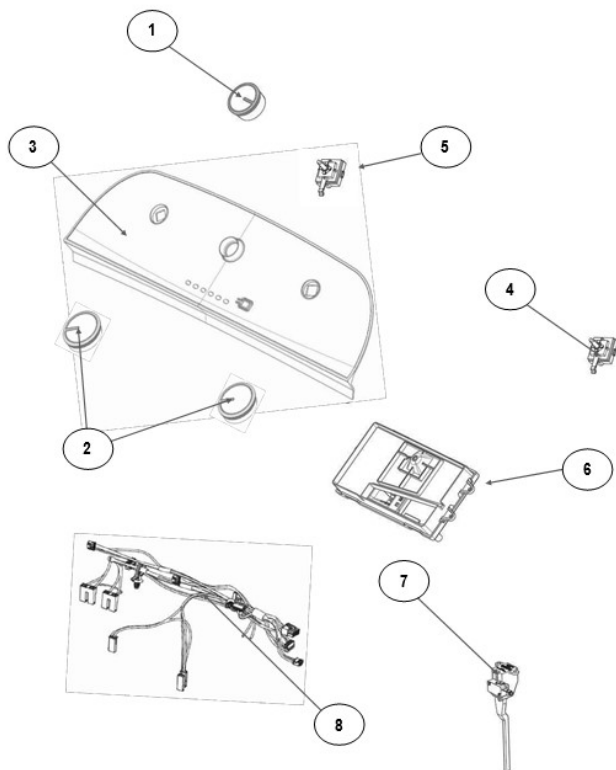

Distribuidor Autorizado

SurteRápido.com

Venta de Refacciones
Electrodomesticas

Lavadora Whirlpool 8MWTW1705CM2

Distribuidor Autorizado

SurteRápido.com

Venta de Refacciones
Electrodomesticas

Lavadora Whirlpool 8MWTW1705CM2

No. Ilus.	DESCRIPCIÓN	Cant.	No. de Parte
1	Panel Superior	1	W10905578
2	Tapa	1	W10813191
3	Válvula de Llenado	1	W10894039
4	Cubierta trasera, Panel	1	W10587506
5	Gancho Candado, Tapa		No Serviciable*
6	Candado, Tapa	1	W10707441
7	Soporte, Cubierta	1	W10515799
8	Distribuidor de Agua	1	W10774958
9	Canal, Trasero	1	W10515817
10	Gabinete		No Serviciable*
11	Cubierta, Gabinete		No Serviciable*
12	Cable Tomacorriente	1	W10741055
13	Pata Niveladora	4	W10556332
14	Escudete	2	W10515815
15	Arnés, Candado Puerta	1	W10715340

Distribuidor Autorizado

SurteRápido.com

Venta de Refacciones
Electrodomesticas

Lavadora Whirlpool 8MWTW1705CM2

No. Ilus.	DESCRIPCIÓN	Cant.	No. de Parte
1	Perilla, Timer	1	W10743994
2	Perilla, Encoder	2	W10743997
3	Fascia, Panel	1	W10805463
4	Encoder, 4 posiciones	1	W10414398
5	Encoder, 3 posiciones	1	W10414397
6	Tarjeta Control	1	W11039849
7	Switch Desbalance	1	W10531662
8	Arnés	1	W10715325

No. Ilus.	DESCRIPCIÓN	Cant.	No. de Parte
1	Tapa Agitador		No Servicable
2	Agitador	1	W10531691
3	Aro, Cesta	1	W10821259
4	Canasta, Ensamble	1	W10794464
5	Tina	1	W10532537
6	Sello, Tina	1	W10006371
7	Filtro, Bomba de Drenado	1	W10215093
8	Suspensión, Tina	4	W10821948
9	Rueda, Suspensión	4	W10583768
10	Arnés Inferior	1	W10919335
11	Manguera, Switch de Presión	1	W10429300
12	Abrazadera	1	8317496
13	Atadura Cable	1	W10339879