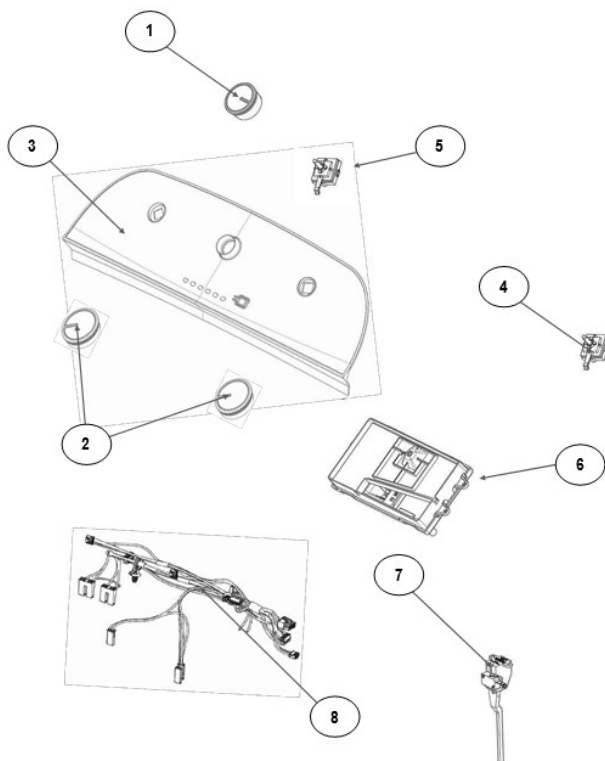

No. Ilus.	DESCRIPCIÓN	Cant.	No. de Parte
1	Panel Superior	1	W11117932
2	Tapa (incluye Gancho)	1	W10813191
3	Válvula de Llenado	1	W10894039
4	Cubierta trasera, Panel	1	W10587506
5	Gancho Candado, Tapa		No Servicable
6	Candado, Tapa	1	W10707441
7	Soporte, Cubierta	1	W10515799
8	Distribuidor de Agua	1	W10774958
9	Canal, Trasero	1	W10515817
10	Gabinete		No Servicable
11	Cubierta, Gabinete		No Servicable
12	Cable Tomacorriente	1	W11099722
13	Pata Niveladora	4	W10556332
14	Escudete	2	W10515815
15	Arnés, Candado Puerta	1	W10715340

Distribuidor Autorizado

SurteRápido.com

Venta de Refacciones
Electrodomesticas

Lavadora Whirlpool 8MWTW1705CM3

No. Ilus.	DESCRIPCIÓN	Cant.	No. de Parte
1	Perilla, Timer	1	W10743994
2	Perilla, Encoder	2	W10743997
3	Fascia, Panel	1	W10805463
4	Encoder, 4 posiciones	1	W10414398
5	Encoder, 3 posiciones	1	W10414397
6	Tarjeta Control	1	W11179264
7	Switch Desbalance	1	W10531662
8	Arnés Superior	1	W10715325

No. Ilus.	DESCRIPCIÓN	Cant.	No. de Parte
1	Tapa Agitador		No Servicial
2	Agitador	1	W10531691
3	Aro, Cesta	1	W10821259
4	Canasta, Ensamble	1	W10794464
5	Tina	1	W10532537
6	Sello, Tina	1	W10006371
7	Filtro, Bomba de Drenado	1	W10215093
8	Suspensión, Tina	4	W10821948
9	Rueda, Suspensión	4	W10583768
10	Arnés Inferior (6 pines)	1	W10919335
11	Manguera, Switch de Presión	1	WP353244
12	Abrazadera	1	8317496
13	Atadura Cable	1	W10339879

Transmisión con **Speed Wheel**
(Rin para sensor)