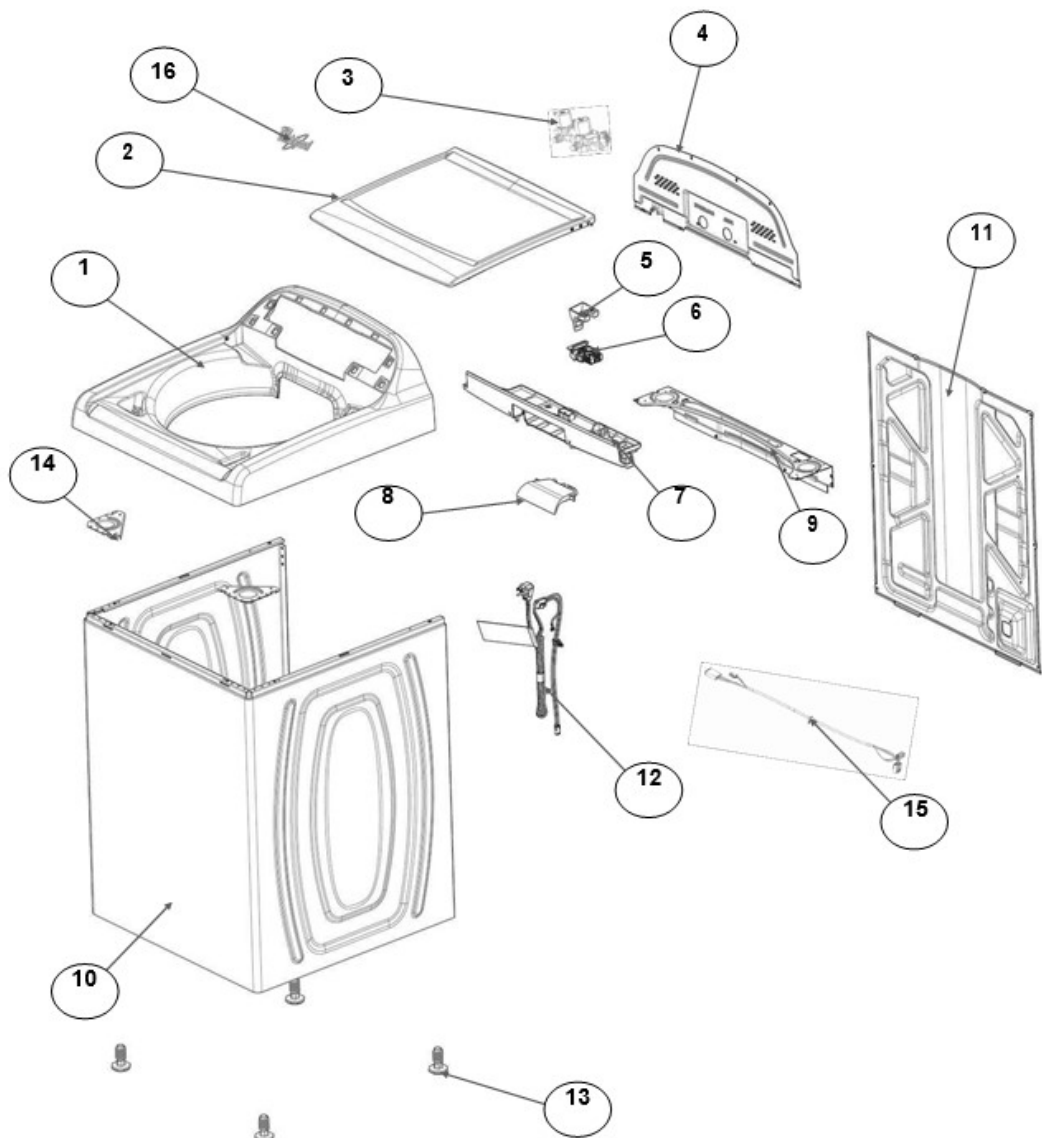

Distribuidor Autorizado

SurteRápido.com

Venta de Refacciones
Electrodomesticas

Lavadora Whirlpool 8MWTW1705CM3

Distribuidor Autorizado

SurteRápido.com

Venta de Refacciones
Electrodomesticas

Lavadora Whirlpool 8MWTW1705CM3

No. Ilus.	DESCRIPCIÓN	Cant.	No. de Parte
1	Panel Superior	1	W11117932
2	Tapa (incluye Gancho)	1	W10813191
3	Válvula de Llenado	1	W10894039
4	Cubierta trasera, Panel	1	W10587506
5	Gancho Candado, Tapa		No Servicable
6	Candado, Tapa	1	W10707441
7	Soporte, Cubierta	1	W10515799
8	Distribuidor de Agua	1	W10774958
9	Canal, Trasero	1	W10515817
10	Gabinete		No Servicable
11	Cubierta, Gabinete		No Servicable
12	Cable Tomacorriente	1	W11099722
13	Pata Niveladora	4	W10556332
14	Escudete	2	W10515815
15	Arnés, Candado Puerta	1	W10715340