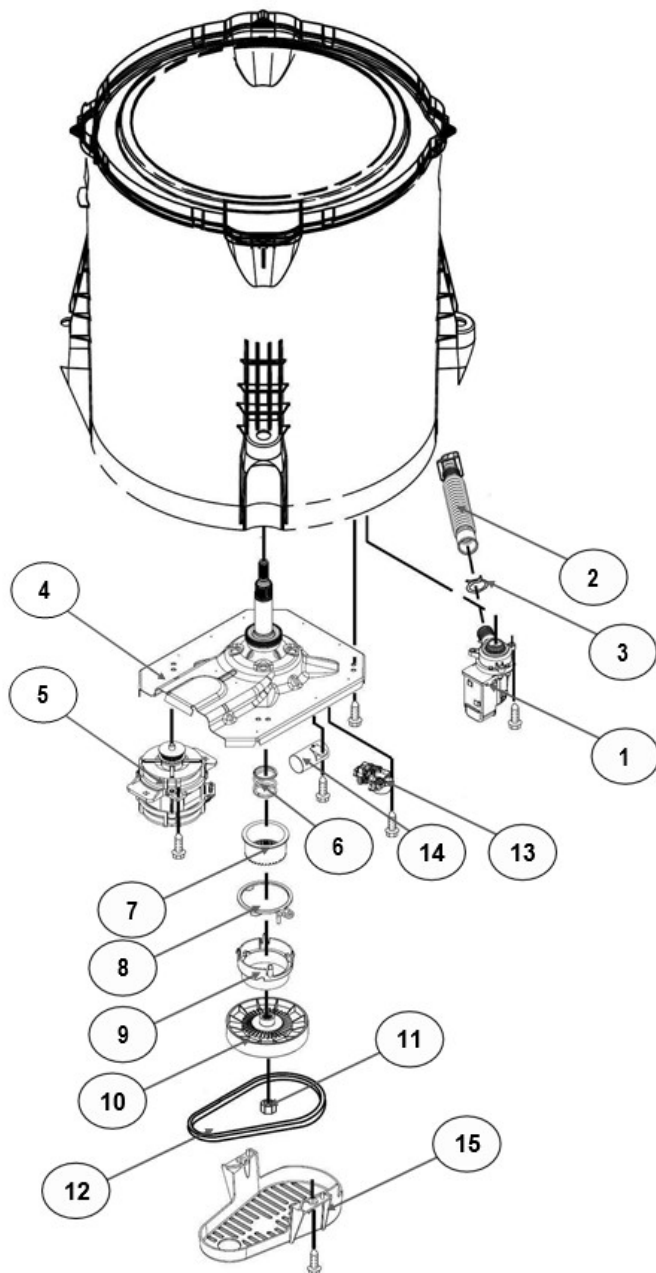

Distribuidor Autorizado

SurteRápido.com

Venta de Refacciones
Electrodomesticas

Lavadora Whirlpool 8MWTW1705CM3

Distribuidor Autorizado

SurteRápido.com

Venta de Refacciones
Electrodomesticas

Lavadora Whirlpool 8MWTW1705CM3

No. Ilus.	DESCRIPCIÓN	Cant.	No. de Parte
1	Bomba de Drenado, Ensemble	1	W10465543
2	Manguera, Bomba de Drenado	1	W10444123
3	Abrazadera	1	8317496
4	Transmisión, (Con rin para sensor)	1	W10715767
5	Motor	1	W10416654
6	Resorte, Splutch	1	W10326374
7	Deslizador, Splutch	1	W10239971
8	Anillo de Leva, Splutch	1	W10006353
9	Leva, Splutch	1	W10006354
10	Polea	1	W10239973
11	Tuerca, Polea	1	W10604214
12	Banda, Motor	1	W10006384
13	Actuador (6 pines)	1	W10815026
14	Capacitor, Motor	1	W10866249
15	Cubierta, Motor	1	W10550173

Transmisión con **Speed Wheel**
(Rin para sensor)