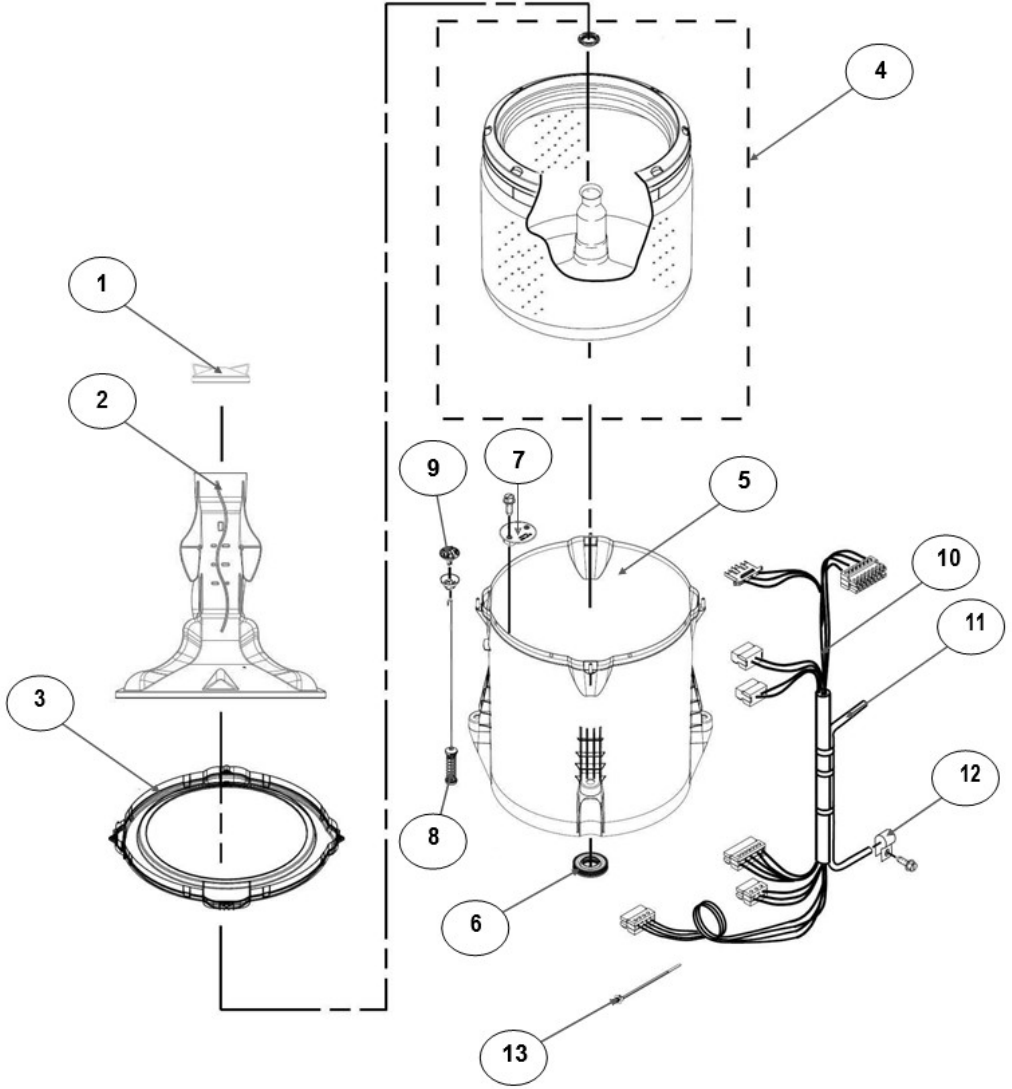

Distribuidor Autorizado

SurteRápido.com

Venta de Refacciones Electrodomesticas

Lavadora Whirlpool 8MWTW1705CM3

Distribuidor Autorizado

SurteRápido.com

Venta de Refacciones
Electrodomesticas

Lavadora Whirlpool 8MWTW1705CM3

No. Ilus.	DESCRIPCIÓN	Cant.	No. de Parte
1	Tapa Agitador		No Servicial
2	Agitador	1	W10531691
3	Aro, Cesta	1	W10821259
4	Canasta, Ensamble	1	W10794464
5	Tina	1	W10532537
6	Sello, Tina	1	W10006371
7	Filtro, Bomba de Drenado	1	W10215093
8	Suspensión, Tina	4	W10821948
9	Rueda, Suspensión	4	W10583768
10	Arnés Inferior (6 pines)	1	W10919335
11	Manguera, Switch de Presión	1	WP353244
12	Abrazadera	1	8317496
13	Atadura Cable	1	W10339879