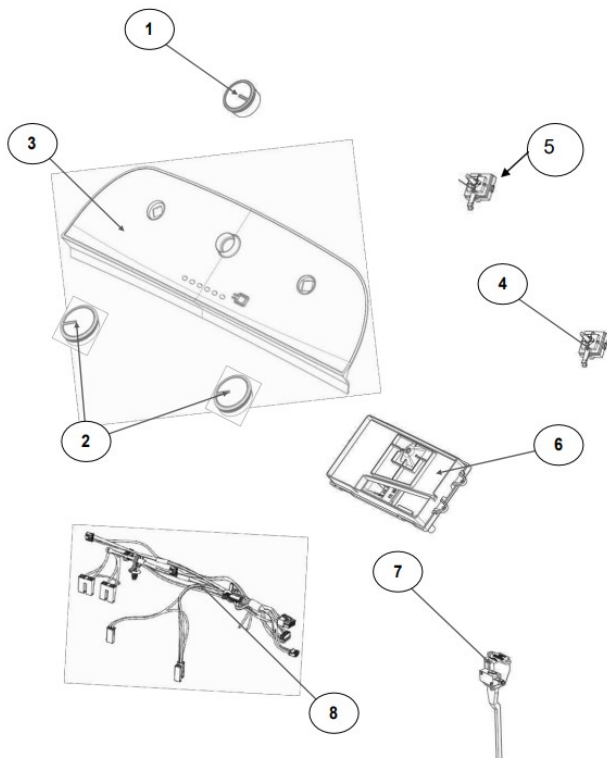

No.Illus.	DESCRIPCIÓN	Cant.	No. de Parte
1	Panel Superior	1	W10611657
2	Tapa	1	W10648217
3	Válvula de Llenado	1	W10530081
4	Cubierta trasera, Panel	1	W10587506
5	Gancho Candado, Tapa	1	W10547390
6	Candado, Tapa	1	W10539189
7	Soporte, Cubierta	1	W10515799
8	Distribuidor de Agua	1	W10530085
9	Canal, Trasero	1	W10515817
10	Gabinete		No Servicable
11	Cubierta, Gabinete		No Servicable
12	Cable Tomacorriente	1	W10573294
13	Pata Niveladora	4	W10556332
14	Escudete	2	W10515815
15	Arnés, Candado Puerta	1	W10573312
16	Placa Marca	1	W10393264

Distribuidor Autorizado

SurteRápido.com

Venta de Refacciones
Electrodomesticas

Lavadora Whirlpool 8MWTW1705CW0

No. Ilus.	DESCRIPCIÓN	Cant.	No. de Parte
1	Perilla, Timer	1	W10579298
2	Perilla, Encoder	2	W10547733
3	Fascia, Panel	1	W10547727
4	Encoder, 4 posiciones	1	W10414398
5	Encoder, 3 posiciones	1	W10414397
6	Tarjeta Control	1	W10788359
7	Switch Nivelador	1	W10531662
8	Arnés	1	W10547736

No.Illus.	DESCRIPCIÓN	Cant.	No. de Parte
1	Tapa Agitador		No Servicable
2	Agitador	1	W10531691
3	Aro, Cesta	1	W10516246
4	Canasta, Ensamble	1	W10515715
5	Tina	1	W10532537
6	Sello, Tina	1	W10006371
7	Filtro, Bomba de Drenado	1	W10215093
8	Suspensión, Tina	4	W10257088
9	Rueda, Suspensión	4	W10560146
10	Arnés Inferior 4 Pines	1	W10547738
	Arnés Inferior 6 Pines		W10919335
11	Manguera, Switch de Presión	1	W10429300
12	Abrazadera	1	8317496
13	Atadura Cable	1	W10339879