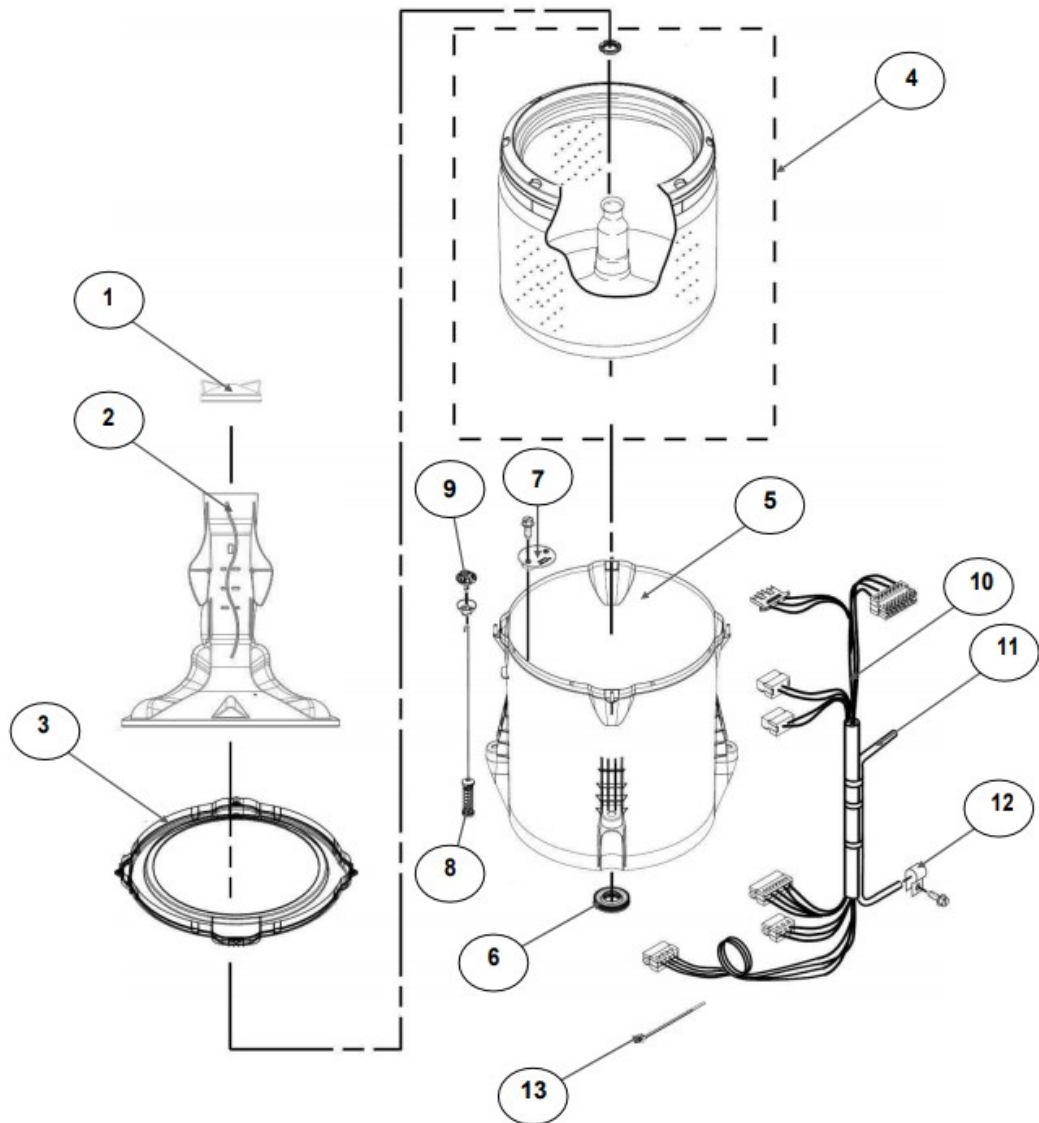

Distribuidor Autorizado

SurteRápido.com

Venta de Refacciones
Electrodomesticas

Lavadora Whirlpool 8MWTW1705CW0

Distribuidor Autorizado

SurteRápido.com

Venta de Refacciones
Electrodomesticas

Lavadora Whirlpool 8MWTW1705CW0

No.Illus.	DESCRIPCIÓN	Cant.	No. de Parte
1	Tapa Agitador		No Servicable
2	Agitador	1	W10531691
3	Aro, Cesta	1	W10516246
4	Canasta, Ensamble	1	W10515715
5	Tina	1	W10532537
6	Sello, Tina	1	W10006371
7	Filtro, Bomba de Drenado	1	W10215093
8	Suspensión, Tina	4	W10257088
9	Rueda, Suspensión	4	W10560146
10	Arnés Inferior 4 Pines	1	W10547738
	Arnés Inferior 6 Pines		W10919335
11	Manguera, Switch de Presión	1	W10429300
12	Abrazadera	1	8317496
13	Atadura Cable	1	W10339879