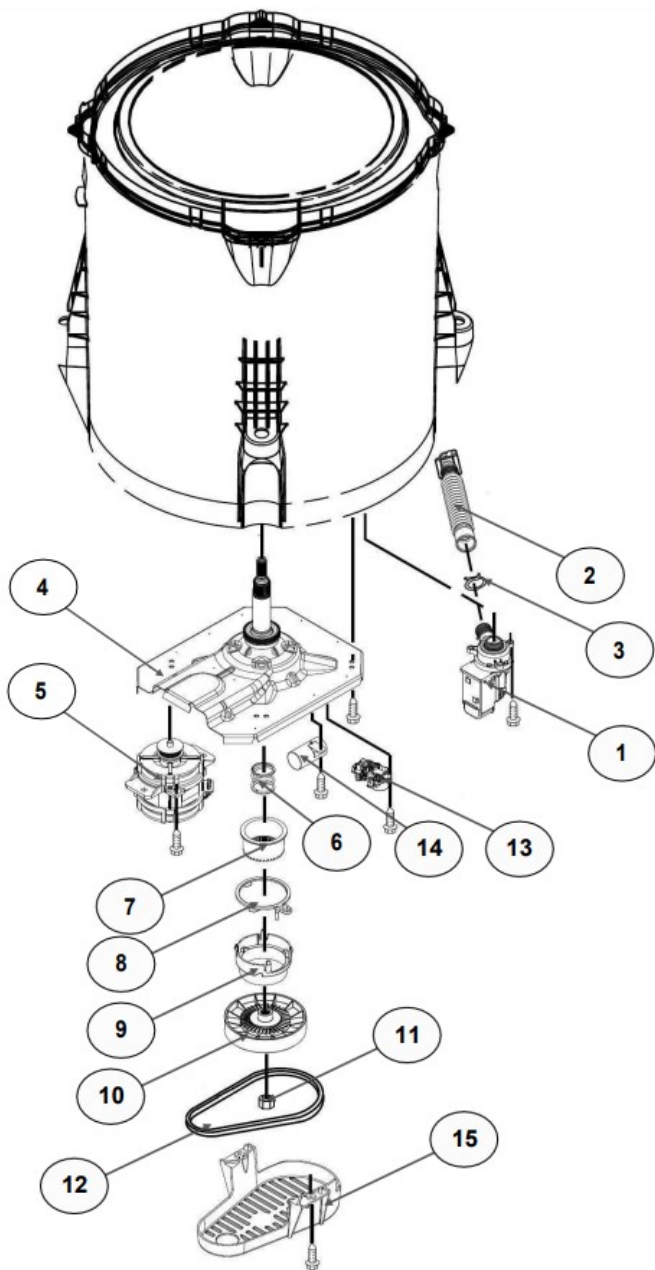

Distribuidor Autorizado

SurteRápido.com

Venta de Refacciones
Electrodomesticas

Lavadora Whirlpool 8MWTW1705CW0

Distribuidor Autorizado

SurteRápido.com

Venta de Refacciones
Electrodomesticas

Lavadora Whirlpool 8MWTW1705CW0

No.Illus.	DESCRIPCIÓN	Cant.	No. de Parte
1	Bomba de Drenado, Ensamble	1	W10465543
2	Manguera, Bomba de Drenado	1	W10444123
3	Abrazadera	1	8317496
4	Transmisión, Ensamble	1	W10628823
	Transmisión con Rin/Speed Wheel		W10715767
5	Motor	1	W10559035
6	Resorte, Splutch	1	W10326374
7	Deslizador, Splutch	1	W10006352
8	Anillo de Leva, Splutch	1	W10006353
9	Leva, Splutch	1	W10006354
10	Polea	1	W10536113
11	Tuerca, Polea	1	W10163336
12	Banda, Motor	1	W10006384
13	Actuador 4 Pines	1	W10538766
	Actuador 6 Pines		W10815026
14	Capacitor, Motor	1	W10390451
15	Cubierta, Motor	1	W10550173