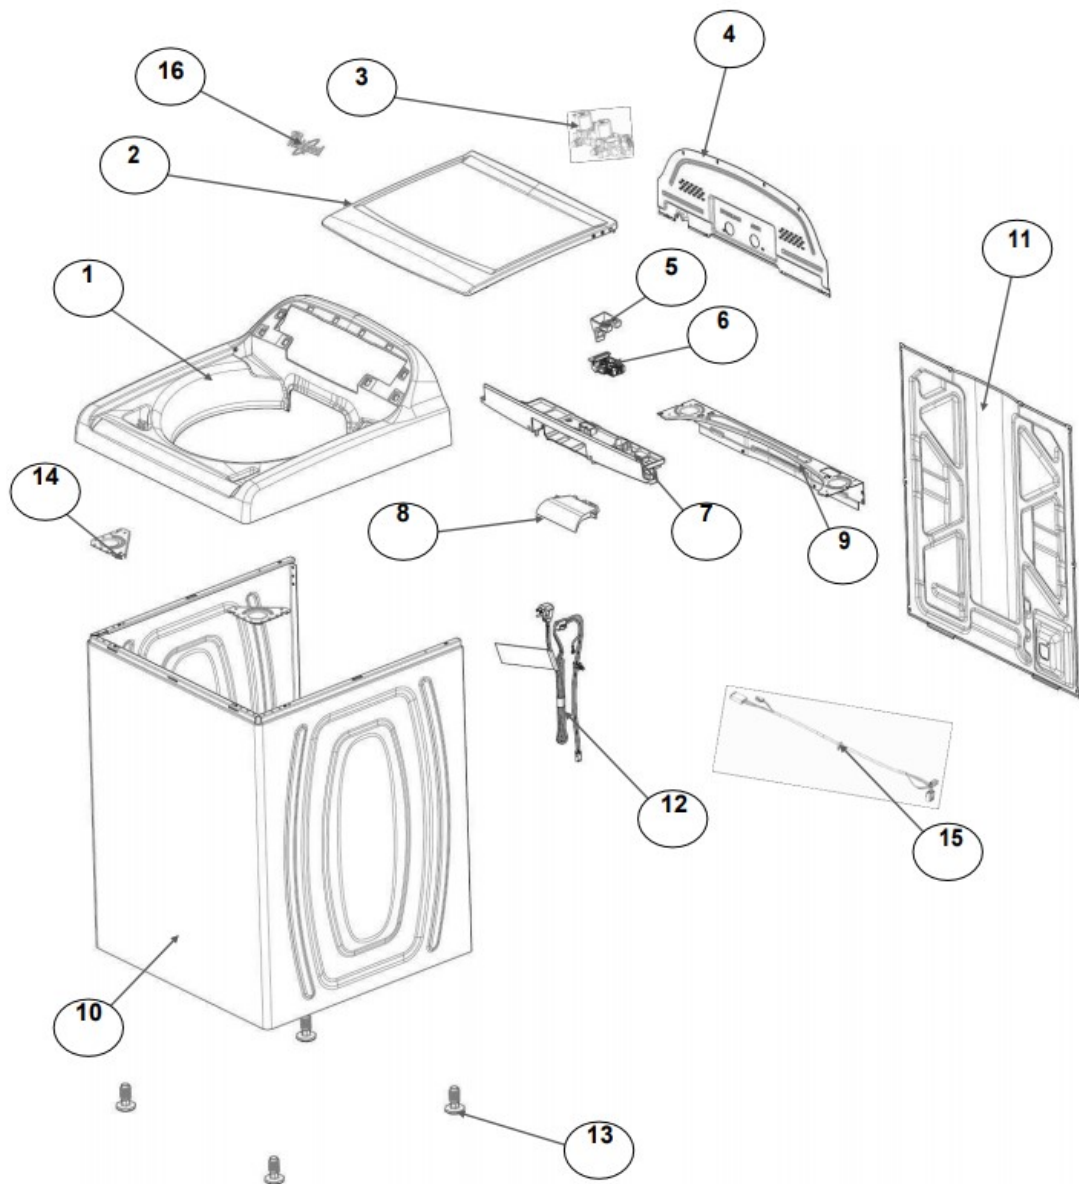

Distribuidor Autorizado

SurteRápido.com

Venta de Refacciones
Electrodomesticas

Lavadora Whirlpool 8MWTW1705CW0

Distribuidor Autorizado

SurteRápido.com

Venta de Refacciones
Electrodomesticas

Lavadora Whirlpool 8MWTW1705CW0

No.Illus.	DESCRIPCIÓN	Cant.	No. de Parte
1	Panel Superior	1	W10611657
2	Tapa	1	W10648217
3	Válvula de Llenado	1	W10530081
4	Cubierta trasera, Panel	1	W10587506
5	Gancho Candado, Tapa	1	W10547390
6	Candado, Tapa	1	W10539189
7	Soporte, Cubierta	1	W10515799
8	Distribuidor de Agua	1	W10530085
9	Canal, Trasero	1	W10515817
10	Gabinete		No Servicable
11	Cubierta, Gabinete		No Servicable
12	Cable Tomacorriente	1	W10573294
13	Pata Niveladora	4	W10556332
14	Escudete	2	W10515815
15	Arnés, Candado Puerta	1	W10573312
16	Placa Marca	1	W10393264