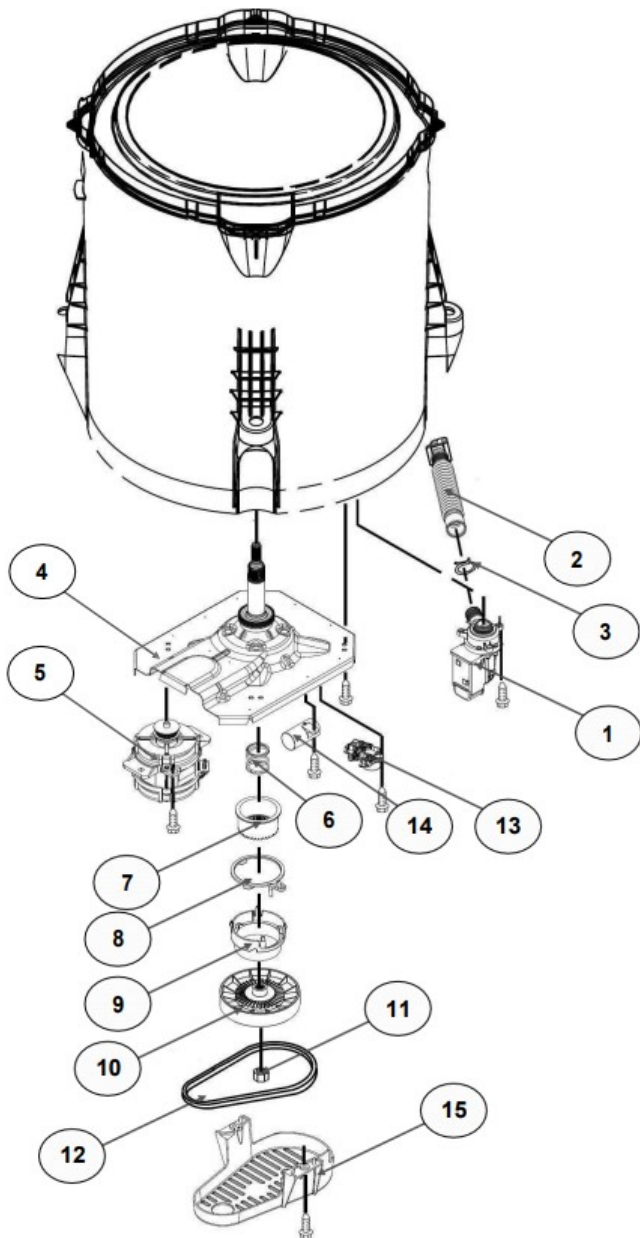

Distribuidor Autorizado

SurteRápido.com

Venta de Refacciones
Electrodomesticas

Lavadora Whirlpool 8MWTW1705CW1

Distribuidor Autorizado

SurteRápido.com

Venta de Refacciones
Electrodomesticas

Lavadora Whirlpool 8MWTW1705CW1

No.Ilus.	DESCRIPCIÓN	Cant.	No. de Parte
1	Bomba de Drenado, Ensamble	1	W10465543
2	Manguera, Bomba de Drenado	1	W10444123
3	Abrazadera	1	8317496
4	Transmisión, Ensamble	1	W10628823
	Transmisión, (Con rin para sensor)	1	W10715767
5	Motor	1	W10416654
6	Resorte, Splutch	1	W10326374
7	Deslizador, Splutch	1	W10239971
8	Anillo de Leva, Splutch	1	W10006353
9	Leva, Splutch	1	W10006354
10	Polea	1	W10239973
11	Tuerca, Polea	1	W10604214
12	Banda, Motor	1	W10006384
13	Actuador (4 pines)	1	W10538766
	Actuador (6 pines)	1	W10815026
14	Capacitor, Motor	1	W10866249
15	Cubierta, Motor	1	W10550173