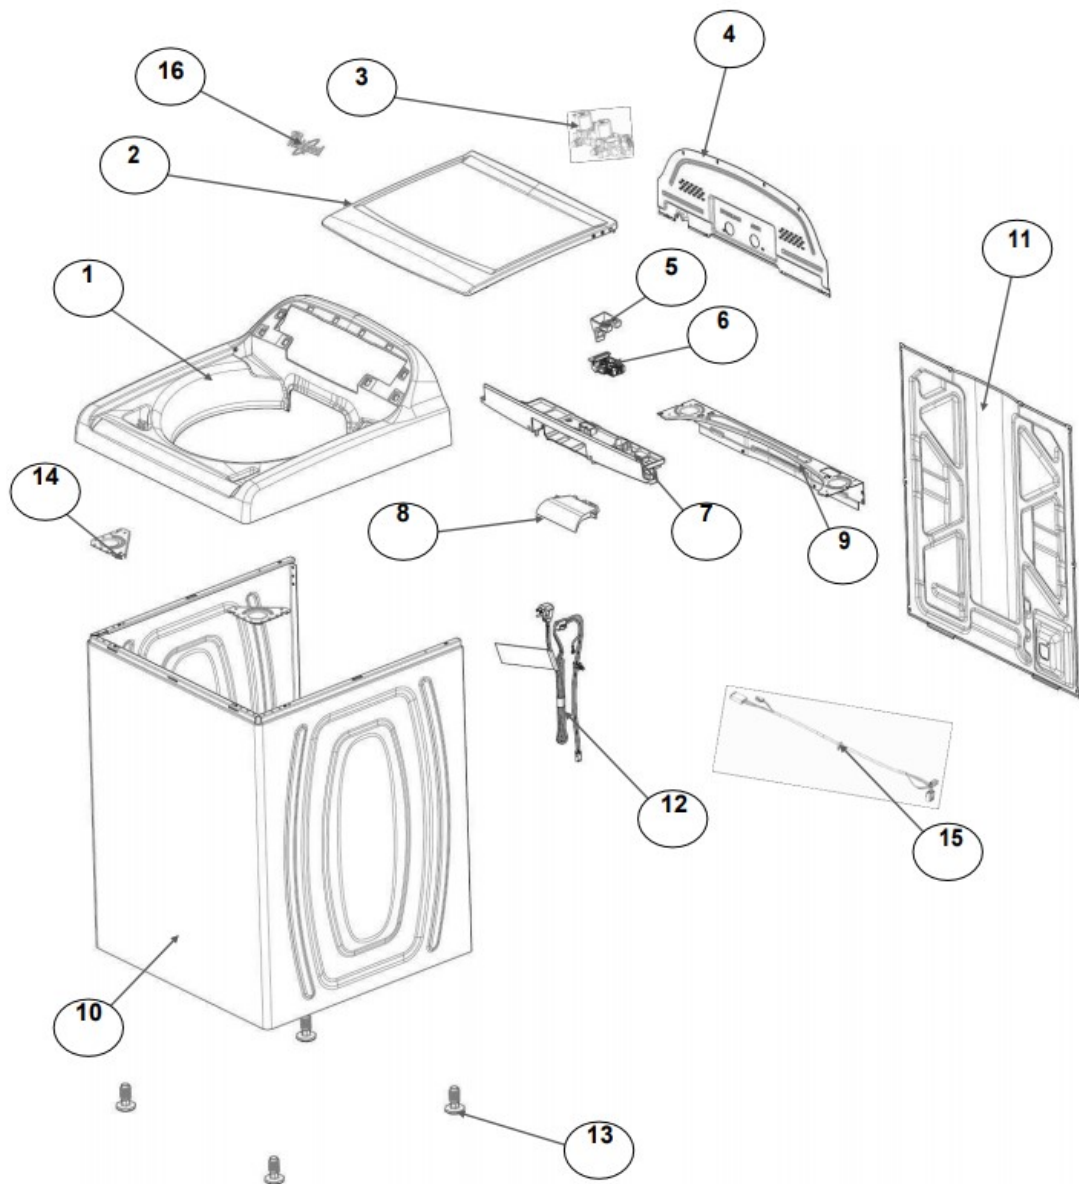

Distribuidor Autorizado

SurteRápido.com

Venta de Refacciones
Electrodomesticas

Lavadora Whirlpool 8MWTW1705CW1

Distribuidor Autorizado

SurteRápido.com

Venta de Refacciones
Electrodomesticas

Lavadora Whirlpool 8MWTW1705CW1

No.Illus.	DESCRIPCIÓN	Cant.	No. de Parte
1	Panel Superior	1	W10710640
2	Tapa	1	W10812666
3	Válvula de Llenado	1	W10894039
4	Cubierta trasera, Panel	1	W10587506
5	Gancho Candado, Tapa	1	W10844074
6	Candado, Tapa	1	W10707442
7	Soporte, Cubierta	1	W10515799
8	Distribuidor de Agua	1	W10774958
9	Canal, Trasero	1	W10515817
10	Gabinete		No Servicable
11	Cubierta, Gabinete		No Servicable
12	Cable Tomacorriente	1	W10741055
13	Pata Niveladora	4	W10556332
14	Escudete	2	W10515815
15	Arnés, Candado Puerta	1	W10715340
16	Placa Marca	1	W10393264