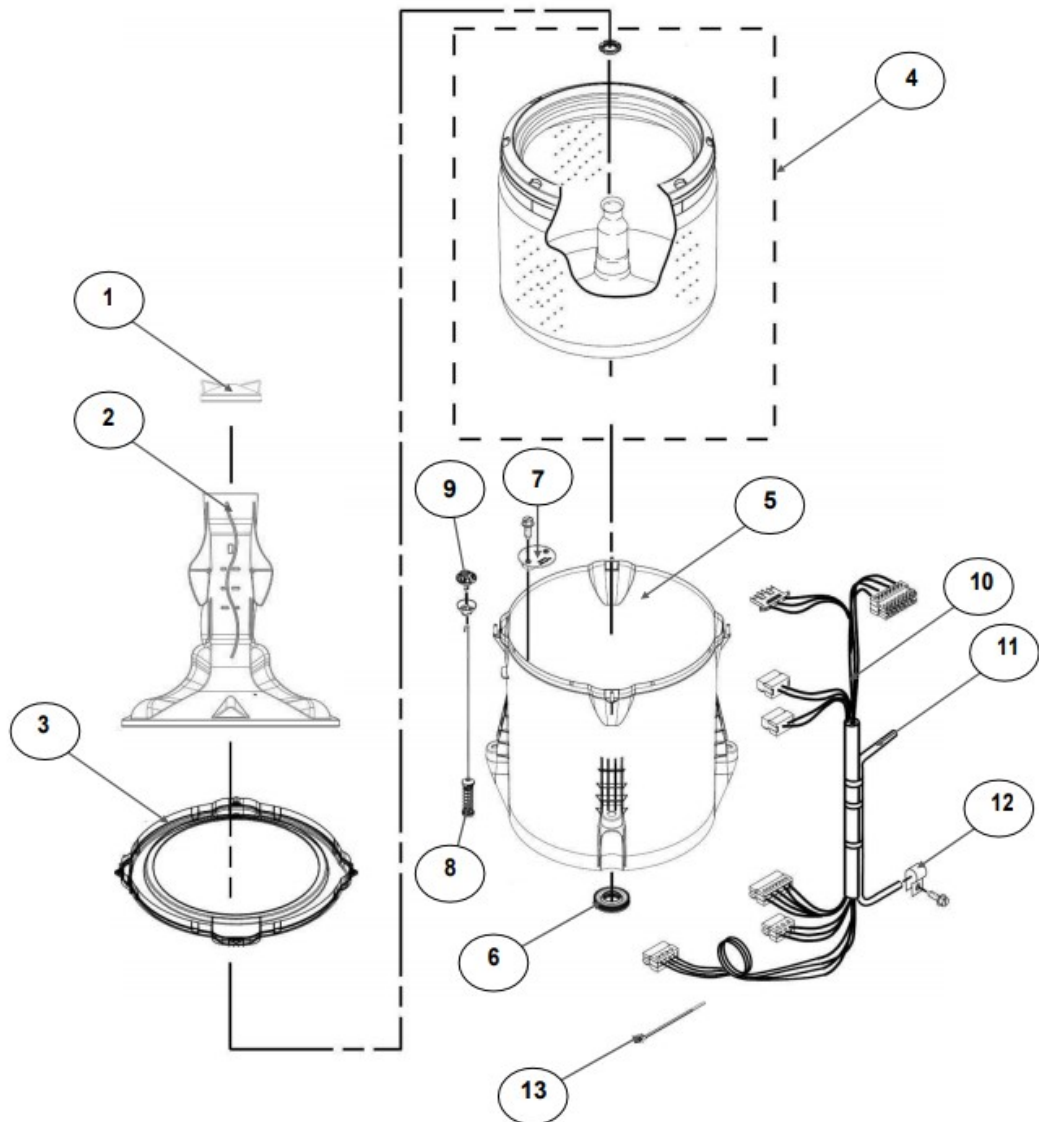

Distribuidor Autorizado

SurteRápido.com

Venta de Refacciones
Electrodomesticas

Lavadora Whirlpool 8MWTW1705CW1

Distribuidor Autorizado

SurteRápido.com

Venta de Refacciones
Electrodomesticas

Lavadora Whirlpool 8MWTW1705CW1

No.Ilus.	DESCRIPCIÓN	Cant.	No. de Parte
1	Tapa Agitador		No Servicialable
2	Agitador	1	W10531691
3	Aro, Cesta	1	W10821259
4	Canasta, Ensamble	1	W10794464
5	Tina	1	W10532537
6	Sello, Tina	1	W10006371
7	Filtro, Bomba de Drenado	1	W10215093
8	Suspensión, Tina	4	W10821948
9	Rueda, Suspensión	4	W10583768
10	Arnés Inferior (4 pines)	1	W10715338
	Arnés Inferior (6 pines)	1	W10919335
11	Manguera, Switch de Presión	1	W10429300
12	Abrazadera	1	8317496
13	Atadura Cable	1	W10339879