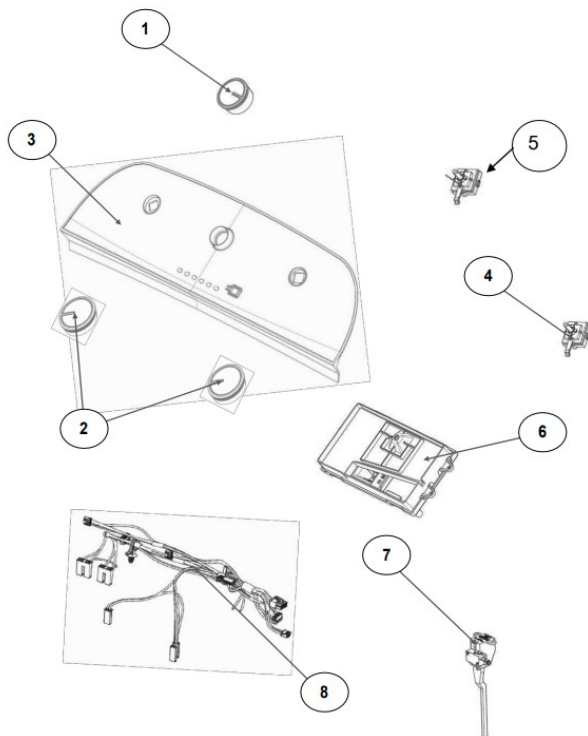

No.Illus.	DESCRIPCIÓN	Cant.	No. de Parte
1	Panel Superior	1	W10710640
2	Tapa	1	W10812666
3	Válvula de Llenado	1	W10894039
4	Cubierta trasera, Panel	1	W10587506
5	Gancho Candado, Tapa	1	W10844074
6	Candado, Tapa	1	W10707442
7	Soporte, Cubierta	1	W10515799
8	Distribuidor de Agua	1	W10774958
9	Canal, Trasero	1	W10515817
10	Gabinete		No Servicable
11	Cubierta, Gabinete		No Servicable
12	Cable Tomacorriente	1	W10741055
13	Pata Niveladora	4	W10556332
14	Escudete	2	W10515815
15	Arnés, Candado Puerta	1	W10715340
16	Placa Marca	1	W10393264

Distribuidor Autorizado

SurteRápido.com

Venta de Refacciones
Electrodomesticas

Lavadora Whirlpool 8MWTW1705CW1

No. Ilus.	DESCRIPCIÓN	Cant.	No. de Parte
1	Perilla, Timer	1	W10743995
2	Perilla, Encoder	2	W10743998
3	Fascia, Panel	1	W10785302
4	Encoder, 4 posiciones	1	W10414398
5	Encoder, 3 posiciones	1	W10414397
6	Tarjeta Control	1	W11039849
7	Switch Nivelador	1	W10531662
8	Arnés	1	W10715325

No.Ilus.	DESCRIPCIÓN	Cant.	No. de Parte
1	Tapa Agitador		No Servicialable
2	Agitador	1	W10531691
3	Aro, Cesta	1	W10821259
4	Canasta, Ensamble	1	W10794464
5	Tina	1	W10532537
6	Sello, Tina	1	W10006371
7	Filtro, Bomba de Drenado	1	W10215093
8	Suspensión, Tina	4	W10821948
9	Rueda, Suspensión	4	W10583768
10	Arnés Inferior (4 pines)	1	W10715338
	Arnés Inferior (6 pines)	1	W10919335
11	Manguera, Switch de Presión	1	W10429300
12	Abrazadera	1	8317496
13	Atadura Cable	1	W10339879

No.Ilus.	DESCRIPCIÓN	Cant.	No. de Parte
1	Bomba de Drenado, Ensamble	1	W10465543
2	Manguera, Bomba de Drenado	1	W10444123
3	Abrazadera	1	8317496
4	Transmisión, Ensamble	1	W10628823
	Transmisión, (Con rin para sensor)	1	W10715767
5	Motor	1	W10416654
6	Resorte, Splutch	1	W10326374
7	Deslizador, Splutch	1	W10239971
8	Anillo de Leva, Splutch	1	W10006353
9	Leva, Splutch	1	W10006354
10	Polea	1	W10239973
11	Tuerca, Polea	1	W10604214
12	Banda, Motor	1	W10006384
13	Actuador (4 pines)	1	W10538766
	Actuador (6 pines)	1	W10815026
14	Capacitor, Motor	1	W10866249
15	Cubierta, Motor	1	W10550173