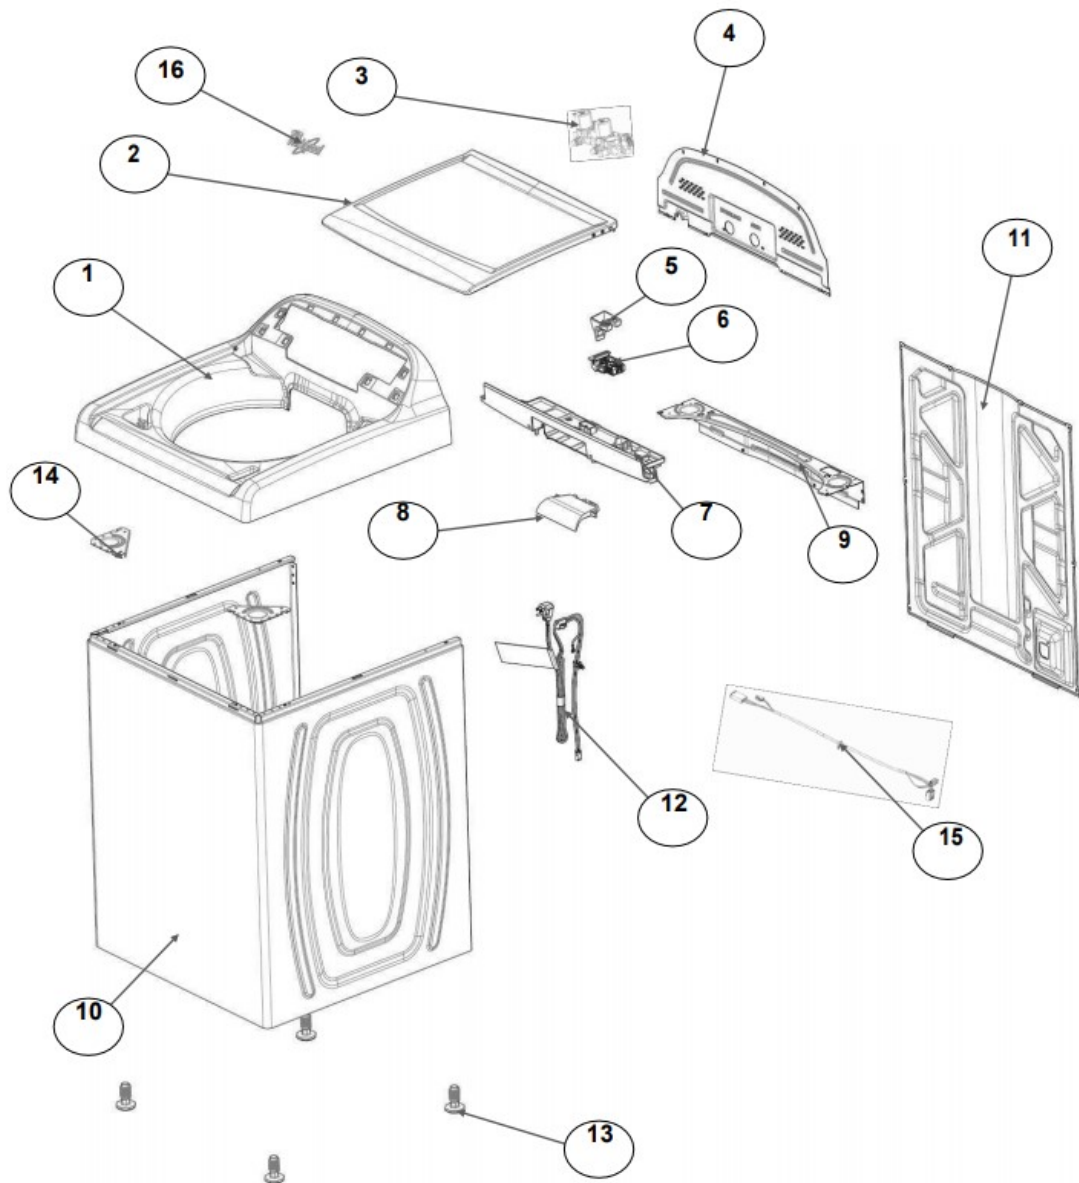

Distribuidor Autorizado

SurteRápido.com

Venta de Refacciones
Electrodomesticas

Lavadora Whirlpool 8MWTW1705CW2

Distribuidor Autorizado

SurteRápido.com

Venta de Refacciones
Electrodomesticas

Lavadora Whirlpool 8MWTW1705CW2

No.Ilus.	DESCRIPCIÓN	Cant.	No. de Parte
1	Panel Superior	1	W10710640
2	Tapa	1	W10812666
3	Válvula de Llenado	1	W10894039
4	Cubierta trasera, Panel	1	W10587506
5	Gancho Candado, Tapa	1	W10844074
6	Candado, Tapa	1	W10707442
7	Soporte, Cubierta	1	W10515799
8	Distribuidor de Agua	1	W10774958
9	Canal, Trasero	1	W10515817
10	Gabinete		No Servicable
11	Cubierta, Gabinete		No Servicable
12	Cable Tomacorriente	1	W10741055
13	Pata Niveladora	4	W10556332
14	Escudete	2	W10515815
15	Arnés, Candado Puerta	1	W10715340
16	Placa Marca	1	W10393264