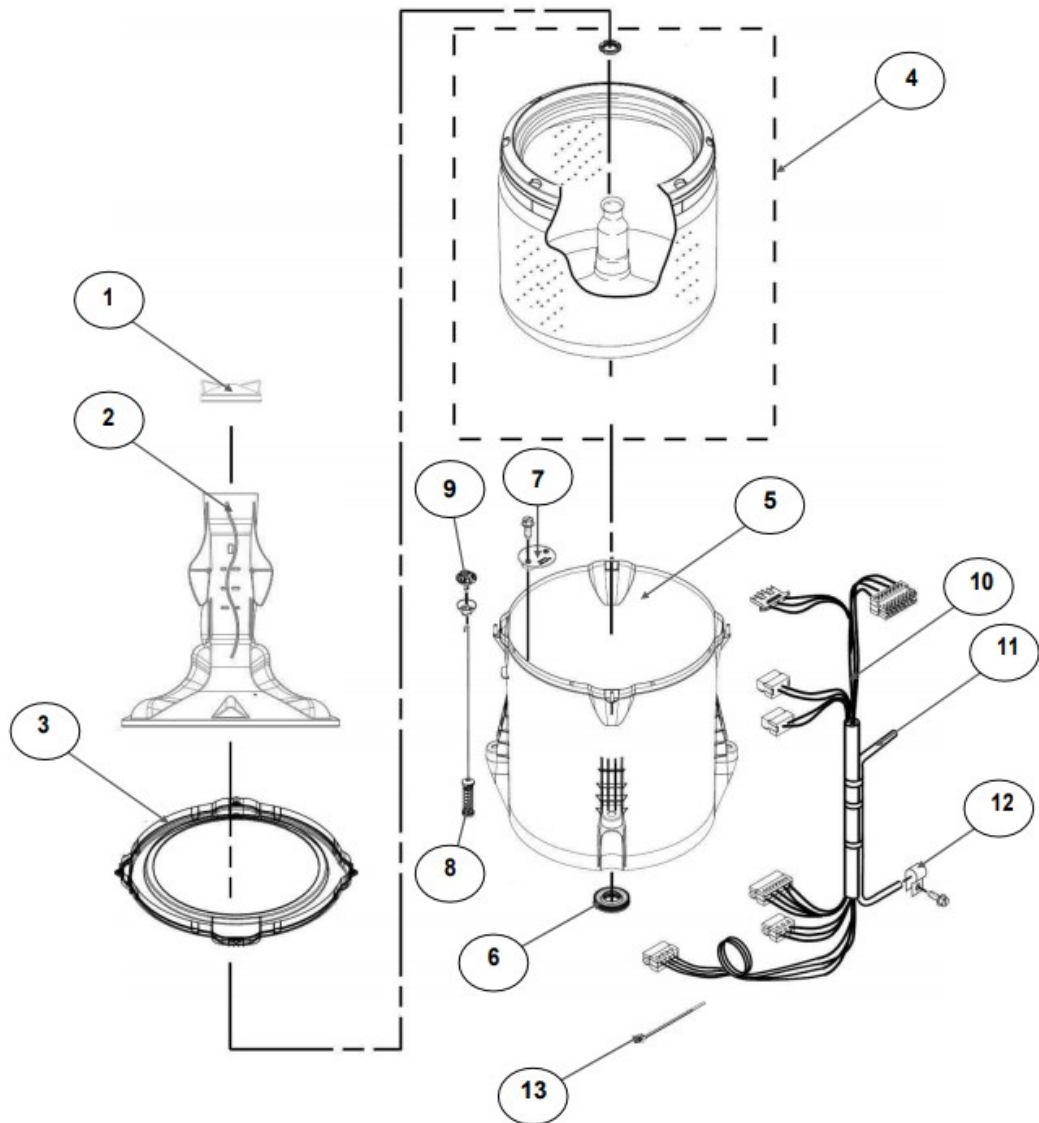

Distribuidor Autorizado

SurteRápido.com

Venta de Refacciones
Electrodomesticas

Lavadora Whirlpool 8MWTW1705CW2

Distribuidor Autorizado

SurteRápido.com

Venta de Refacciones
Electrodomesticas

Lavadora Whirlpool 8MWTW1705CW2

No.Illus.	DESCRIPCIÓN	Cant.	No. de Parte
1	Tapa Agitador		No Serviciable
2	Agitador	1	W10531691
3	Aro, Cesta	1	W10821259
4	Canasta, Ensamble	1	W10794464
5	Tina	1	W10532537
6	Sello, Tina	1	W10006371
7	Filtro, Bomba de Drenado	1	W10215093
8	Suspensión, Tina	4	W10821948
9	Rueda, Suspensión	4	W10583768
10	Arnés Inferior	1	W10919335
11	Manguera, Switch de Presión	1	W10429300
12	Abrazadera	1	8317496
13	Atadura Cable	1	W10339879