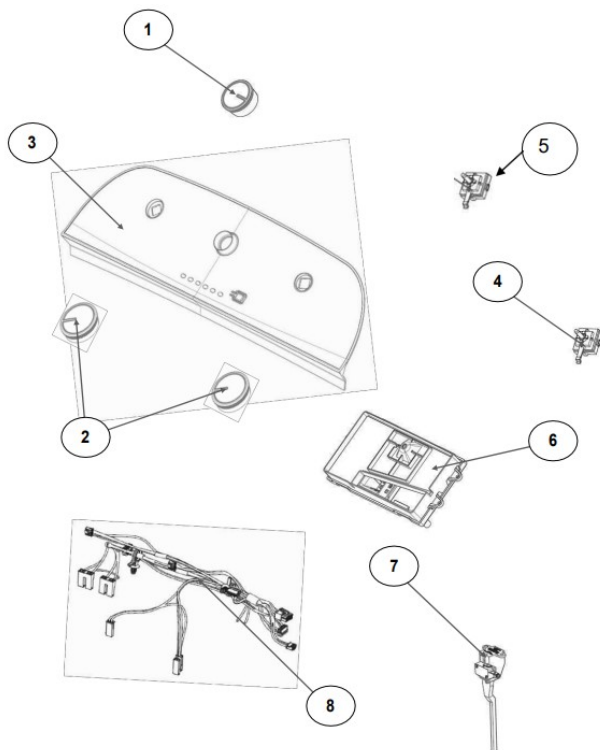

No.Ilus.	DESCRIPCIÓN	Cant.	No. de Parte
1	Panel Superior	1	W10710640
2	Tapa	1	W10812666
3	Válvula de Llenado	1	W10894039
4	Cubierta trasera, Panel	1	W10587506
5	Gancho Candado, Tapa	1	W10844074
6	Candado, Tapa	1	W10707442
7	Soporte, Cubierta	1	W10515799
8	Distribuidor de Agua	1	W10774958
9	Canal, Trasero	1	W10515817
10	Gabinete		No Servicable
11	Cubierta, Gabinete		No Servicable
12	Cable Tomacorriente	1	W10741055
13	Pata Niveladora	4	W10556332
14	Escudete	2	W10515815
15	Arnés, Candado Puerta	1	W10715340
16	Placa Marca	1	W10393264

Distribuidor Autorizado

SurteRápido.com

Venta de Refacciones
Electrodomesticas

Lavadora Whirlpool 8MWTW1705CW2

No.Ilus.	DESCRIPCIÓN	Cant.	No. de Parte
1	Perilla, Timer	1	W10743995
2	Perilla, Encoder	2	W10743998
3	Fascia, Panel	1	W10785302
4	Encoder, 4 posiciones	1	W10414398
5	Encoder, 3 posiciones	1	W10414397
6	Tarjeta Control	1	W11039849
7	Switch Nivelador	1	W10531662
8	Arnés	1	W10715325

No.Illus.	DESCRIPCIÓN	Cant.	No. de Parte
1	Tapa Agitador		No Serviciable
2	Agitador	1	W10531691
3	Aro, Cesta	1	W10821259
4	Canasta, Ensamble	1	W10794464
5	Tina	1	W10532537
6	Sello, Tina	1	W10006371
7	Filtro, Bomba de Drenado	1	W10215093
8	Suspensión, Tina	4	W10821948
9	Rueda, Suspensión	4	W10583768
10	Arnés Inferior	1	W10919335
11	Manguera, Switch de Presión	1	W10429300
12	Abrazadera	1	8317496
13	Atadura Cable	1	W10339879

No.Ilus.	DESCRIPCIÓN	Cant.	No. de Parte
1	Bomba de Drenado, Ensamble	1	W10465543
2	Manguera, Bomba de Drenado	1	W10444123
3	Abrazadera	1	8317496
4	Transmisión, Ensamble	1	W10628823
5	Motor	1	W10416654
6	Resorte, Splutch	1	W10326374
7	Deslizador, Splutch	1	W10239971
8	Anillo de Leva, Splutch	1	W10006353
9	Leva, Splutch	1	W10006354
10	Polea	1	W10239973
11	Tuerca, Polea	1	W10604214
12	Banda, Motor	1	W10006384
13	Actuador	1	W10815026
14	Capacitor, Motor	1	W10866249
15	Cubierta, Motor	1	W10550173