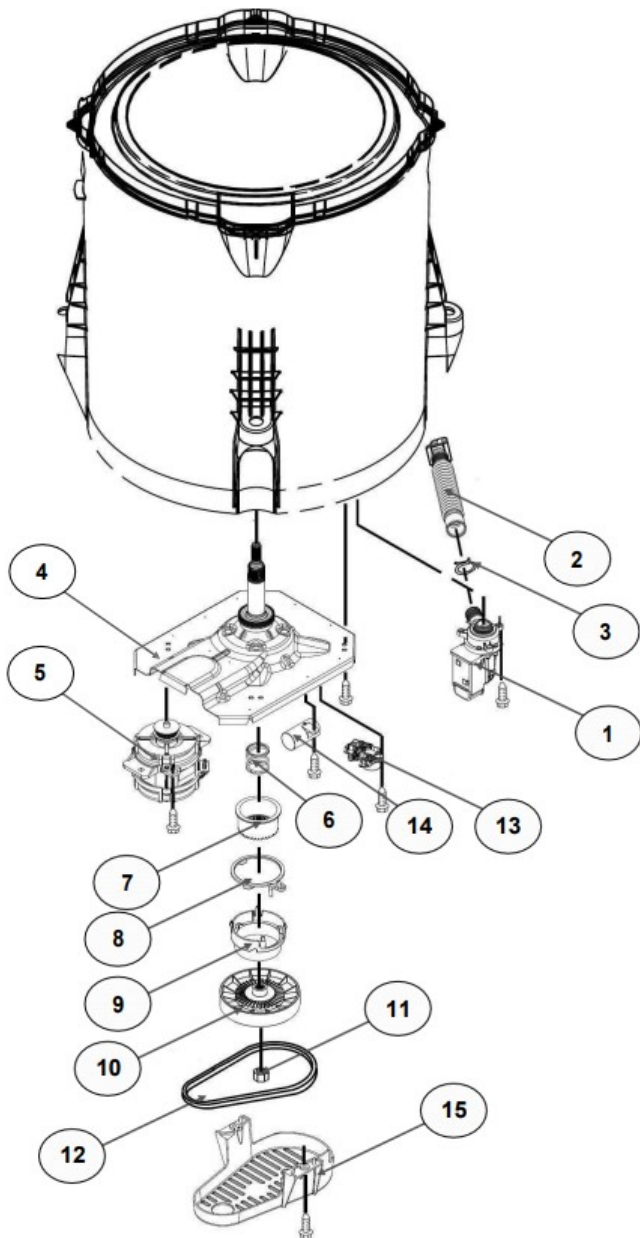

Distribuidor Autorizado

SurteRápido.com

Venta de Refacciones
Electrodomesticas

Lavadora Whirlpool 8MWTW1705CW2

Distribuidor Autorizado

SurteRápido.com

Venta de Refacciones
Electrodomesticas

Lavadora Whirlpool 8MWTW1705CW2

No.Ilus.	DESCRIPCIÓN	Cant.	No. de Parte
1	Bomba de Drenado, Ensamble	1	W10465543
2	Manguera, Bomba de Drenado	1	W10444123
3	Abrazadera	1	8317496
4	Transmisión, Ensamble	1	W10628823
5	Motor	1	W10416654
6	Resorte, Splutch	1	W10326374
7	Deslizador, Splutch	1	W10239971
8	Anillo de Leva, Splutch	1	W10006353
9	Leva, Splutch	1	W10006354
10	Polea	1	W10239973
11	Tuerca, Polea	1	W10604214
12	Banda, Motor	1	W10006384
13	Actuador	1	W10815026
14	Capacitor, Motor	1	W10866249
15	Cubierta, Motor	1	W10550173