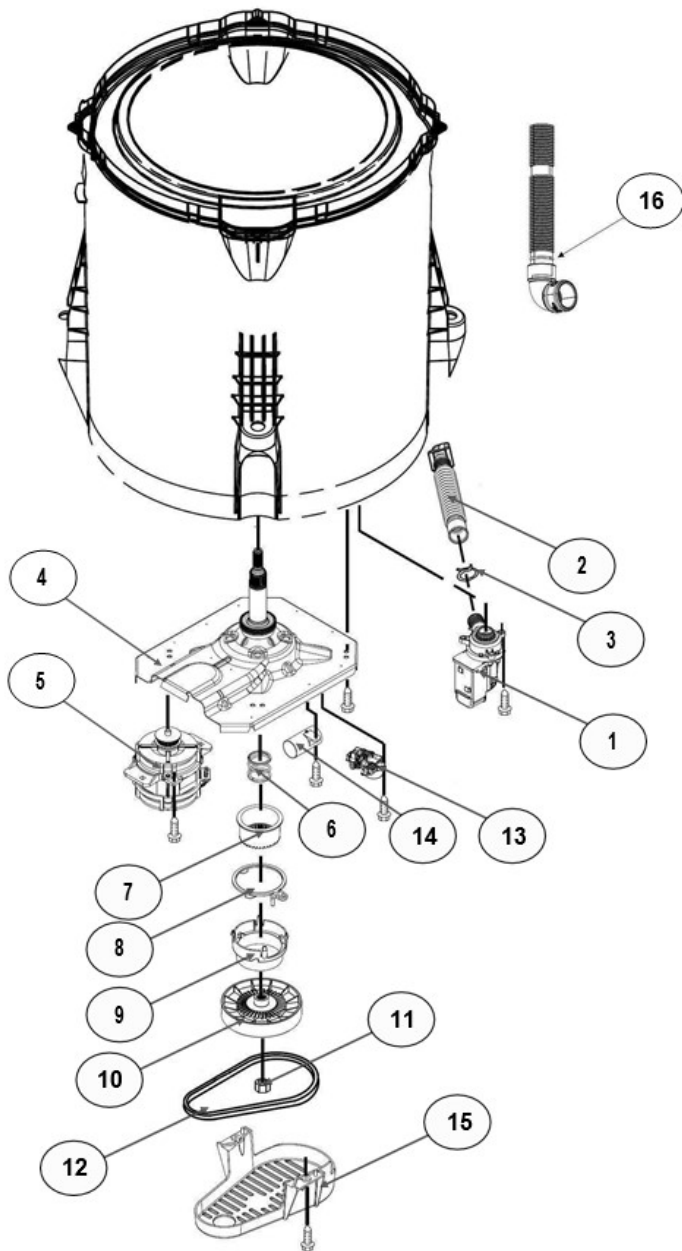

Distribuidor Autorizado

SurteRápido.com

Venta de Refacciones
Electrodomesticas

Lavadora Whirlpool 8MWTW1711EQ

Distribuidor Autorizado

SurteRápido.com

Venta de Refacciones
Electrodomesticas

Lavadora Whirlpool 8MWTW1711EQ

No. Ilus.	DESCRIPCIÓN	Cant.	No. de Parte
1	Bomba de Drenado, Ensemble	1	W10465543
2	Manguera, Bomba de Drenado	1	W10444123
3	Abrazadera	1	8317496
4	Transmisión Rin/Speed Wheel	1	W10715767
5	Motor	1	W10416654
6	Resorte, Splutch	1	W10326374
7	Deslizador, Splutch	1	W10239971
8	Anillo de Leva, Splutch	1	W10006353
9	Leva, Splutch	1	W10006354
10	Polea	1	W10239973
11	Tuerca, Polea	1	W10604214
12	Banda, Motor	1	W10006384
13	Actuador (6 pines)	1	W10815026
14	Capacitor, Motor	1	W10625045
15	Cubierta, Motor	1	W10550173
16	Manguera drenadoexterna	1	W10575403

Transmisión con **Speed Wheel**
(Rin para sensor)