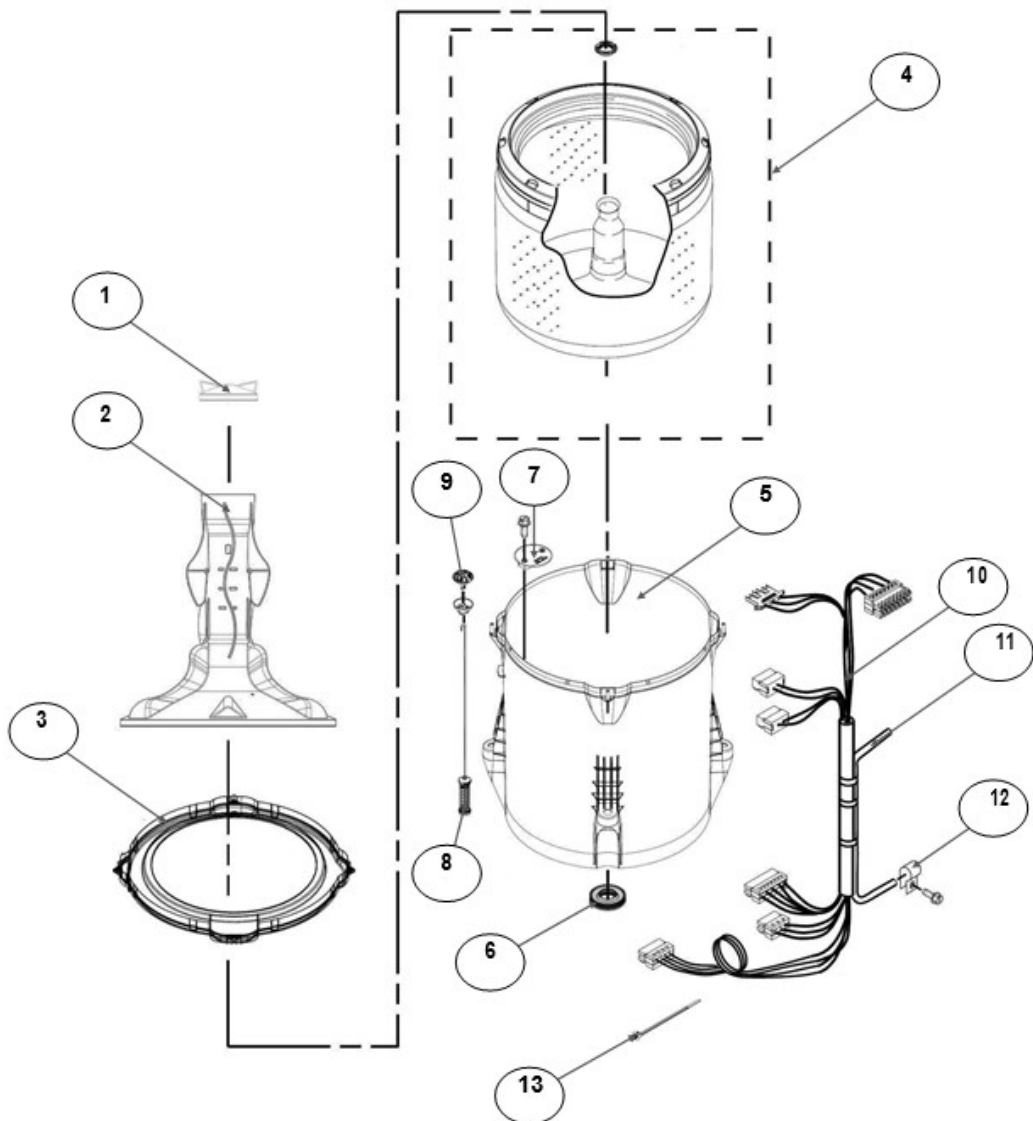

Distribuidor Autorizado

SurteRápido.com

Venta de Refacciones
Electrodomesticas

Lavadora Whirlpool 8MWTW1711EQ

Distribuidor Autorizado

SurteRápido.com

Venta de Refacciones
Electrodomesticas

Lavadora Whirlpool 8MWTW1711EQ0

No. Ilus.	DESCRIPCIÓN	Cant.	No. de Parte
1	Tapa Agitador		No Serviceable
2	Agitador	1	W10531691
3	Aro, Cesta	1	W10821259
4	Canasta, Ensamble	1	W10794464
5	Tina	1	W10532537
6	Sello, Tina	1	W10006371
7	Filtro, Bomba de Drenado	1	W10215093
8	Suspensión individual	1	W10748952
9	Rueda, Suspensión Individual	1	W10583768
10	Arnés Inferior c/ manguera de presión	1	W10919335
11	Manguera, Switch de Presión	1	W10429300
12	Abrazadera	1	8317496
13	Atadura Cable	1	No Serviceable