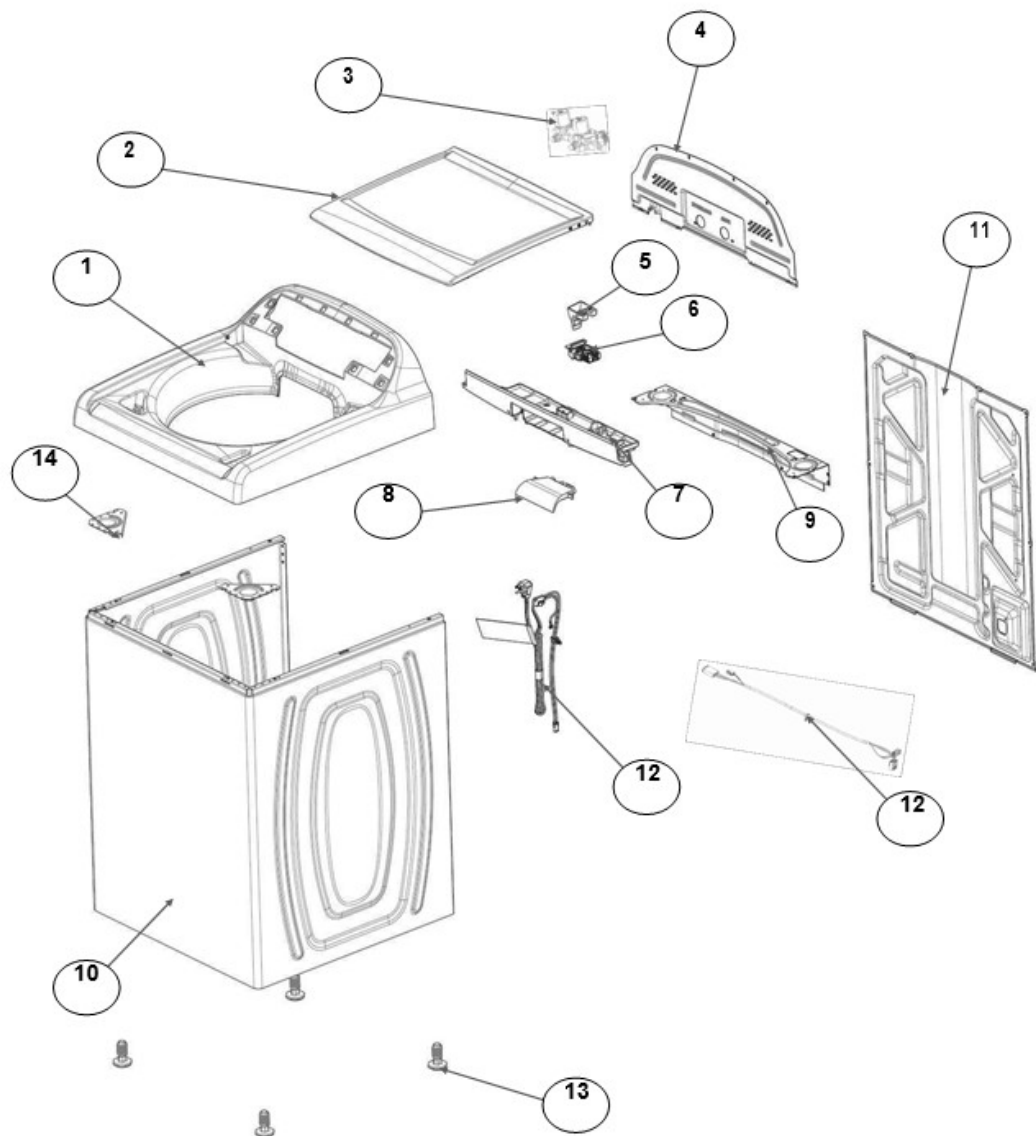

Distribuidor Autorizado

SurteRápido.com

Venta de Refacciones
Electrodomesticas

Lavadora Whirlpool 8MWTW1711EQ0

Distribuidor Autorizado

SurteRápido.com

Venta de Refacciones
Electrodomesticas

Lavadora Whirlpool 8MWTW1711EQ0

No. Ilus.	DESCRIPCIÓN	Cant.	No. de Parte
1	Panel Superior	1	W10785696
2	Tapa	1	W10522508
3	Válvula de Llenado	1	W10530081
4	Cubierta trasera, Panel	1	W10587506
5	Gancho Candado, Tapa	1	W10666092
6	Candado, Tapa	1	W10707441
7	Soporte, Cubierta	1	W10515799
8	Distribuidor de Agua	1	W10774958
9	Canal, Trasero	1	W10515817
10	Gabinete		No Serviceable
11	Cubierta, Gabinete		No Serviceable
12	Cable Tomacorriente	1	W10741055
13	Nivelador Individual	1	W10556332
14	Escudete	2	No Serviceable