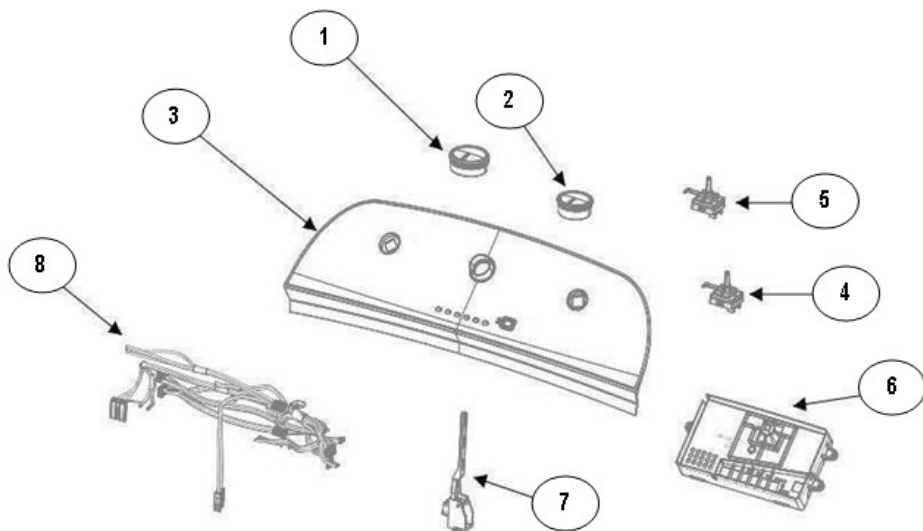

No. Ilus.	DESCRIPCIÓN	Cant.	No. de Parte
1	Panel Superior	1	W10785696
2	Tapa	1	W10522508
3	Válvula de Llenado	1	W10530081
4	Cubierta trasera, Panel	1	W10587506
5	Gancho Candado, Tapa	1	W10666092
6	Candado, Tapa	1	W10707441
7	Soporte, Cubierta	1	W10515799
8	Distribuidor de Agua	1	W10774958
9	Canal, Trasero	1	W10515817
10	Gabinete		No Serviceable
11	Cubierta, Gabinete		No Serviceable
12	Cable Tomacorriente	1	W10741055
13	Nivelador Individual	1	W10556332
14	Escudete	2	No Serviceable

Distribuidor Autorizado

SurteRápido.com

Venta de Refacciones
Electrodomesticas

Lavadora Whirlpool 8MWTW1711EQ

No. Ilus.	DESCRIPCIÓN	Cant.	No. de Parte
1	Perilla, Timer	1	W10743994
2	Perilla, Encoder	2	W10743997
3	Fascia, Panel	1	W10801529
4	Encoder 4Pos	1	W10414398
5	Encoder 3Pos	1	W10414397
6	Tarjeta Control	1	W11179260
7	Switch Nivelador	1	W10531662
8	Arnés	1	W10715325

No. Ilus.	DESCRIPCIÓN	Cant.	No. de Parte
1	Tapa Agitador		No Serviceable
2	Agitador	1	W10531691
3	Aro, Cesta	1	W10821259
4	Canasta, Ensamble	1	W10794464
5	Tina	1	W10532537
6	Sello, Tina	1	W10006371
7	Filtro, Bomba de Drenado	1	W10215093
8	Suspensión individual	1	W10748952
9	Rueda, Suspensión Individual	1	W10583768
10	Arnés Inferior c/ manguera de presión	1	W10919335
11	Manguera, Switch de Presión	1	W10429300
12	Abrazadera	1	8317496
13	Atadura Cable	1	No Serviceable

Transmisión con **Speed Wheel**
(Rin para sensor)