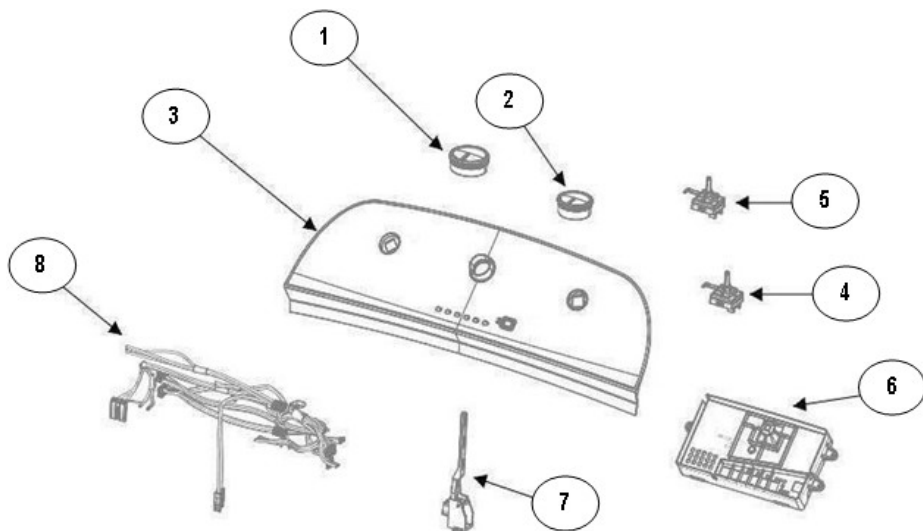

No. Ilus.	DESCRIPCIÓN	Cant.	No. de Parte
1	Panel Superior	1	W10905578
2	Tapa	1	W10522508
3	Válvula de Llenado	1	W10894039
4	Cubierta trasera, Panel	1	W10587506
5	Gancho Candado, Tapa	1	W10916391
6	Candado, Tapa	1	W10707441
7	Soporte, Cubierta	1	W10515799
8	Distribuidor de Agua	1	W10774958
9	Canal, Trasero	1	W10515817
10	Gabinete		No Serviceable
11	Cubierta, Gabinete		No Serviceable
12	Cable Tomacorriente	1	W10741055
13	Nivelador Individual	1	W10556332
14	Escudete	2	No Serviceable

Distribuidor Autorizado

SurteRápido.com

Venta de Refacciones
Electrodomesticas

Lavadora Whirlpool 8MWTW1711EQ1

No. Ilus.	DESCRIPCIÓN	Cant.	No. de Parte
1	Perilla, Timer	1	W10743994
2	Perilla, Encoder	2	W10743997
3	Fascia, Panel	1	W10801529
4	Encoder 4Pos	1	W10414398
5	Encoder 3Pos	1	W10414397
6	Tarjeta Control	1	W11039847
7	Switch Nivelador	1	W10531662
8	Arnés	1	W10715325

No. Ilus.	DESCRIPCIÓN	Cant.	No. de Parte
1	Tapa Agitador		No Serviceable
2	Agitador	1	W10531691
3	Aro, Cesta	1	W10821259
4	Canasta, Ensamble	1	W10794464
5	Tina	1	W10532537
6	Sello, Tina	1	W10006371
7	Filtro, Bomba de Drenado	1	W10215093
8	Suspensión individual	1	W10821948
9	Rueda, Suspensión Individual	1	W10583768
10	Arnés Inferior c/ manguera de presión	1	W10919335
11	Manguera, Switch de Presión	1	W10429300
12	Abrazadera	1	8317496
13	Atadura Cable	1	No Serviceable