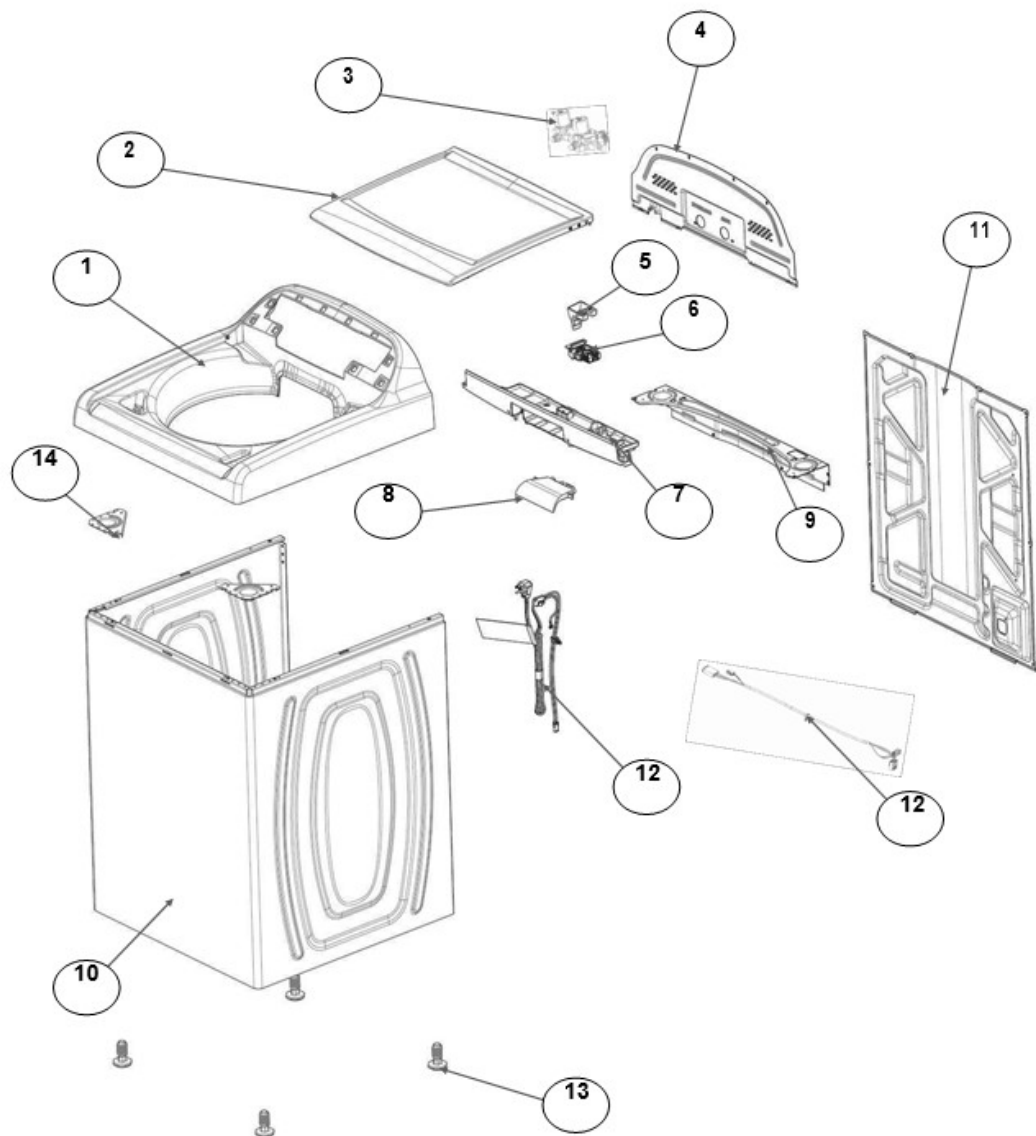

Distribuidor Autorizado

SurteRápido.com

Venta de Refacciones
Electrodomesticas

Lavadora Whirlpool 8MWTW1711EQ1

Distribuidor Autorizado

SurteRápido.com

Venta de Refacciones
Electrodomesticas

Lavadora Whirlpool 8MWTW1711EQ1

No. Ilus.	DESCRIPCIÓN	Cant.	No. de Parte
1	Panel Superior	1	W10905578
2	Tapa	1	W10522508
3	Válvula de Llenado	1	W10894039
4	Cubierta trasera, Panel	1	W10587506
5	Gancho Candado, Tapa	1	W10916391
6	Candado, Tapa	1	W10707441
7	Soporte, Cubierta	1	W10515799
8	Distribuidor de Agua	1	W10774958
9	Canal, Trasero	1	W10515817
10	Gabinete		No Serviceable
11	Cubierta, Gabinete		No Serviceable
12	Cable Tomacorriente	1	W10741055
13	Nivelador Individual	1	W10556332
14	Escudete	2	No Serviceable