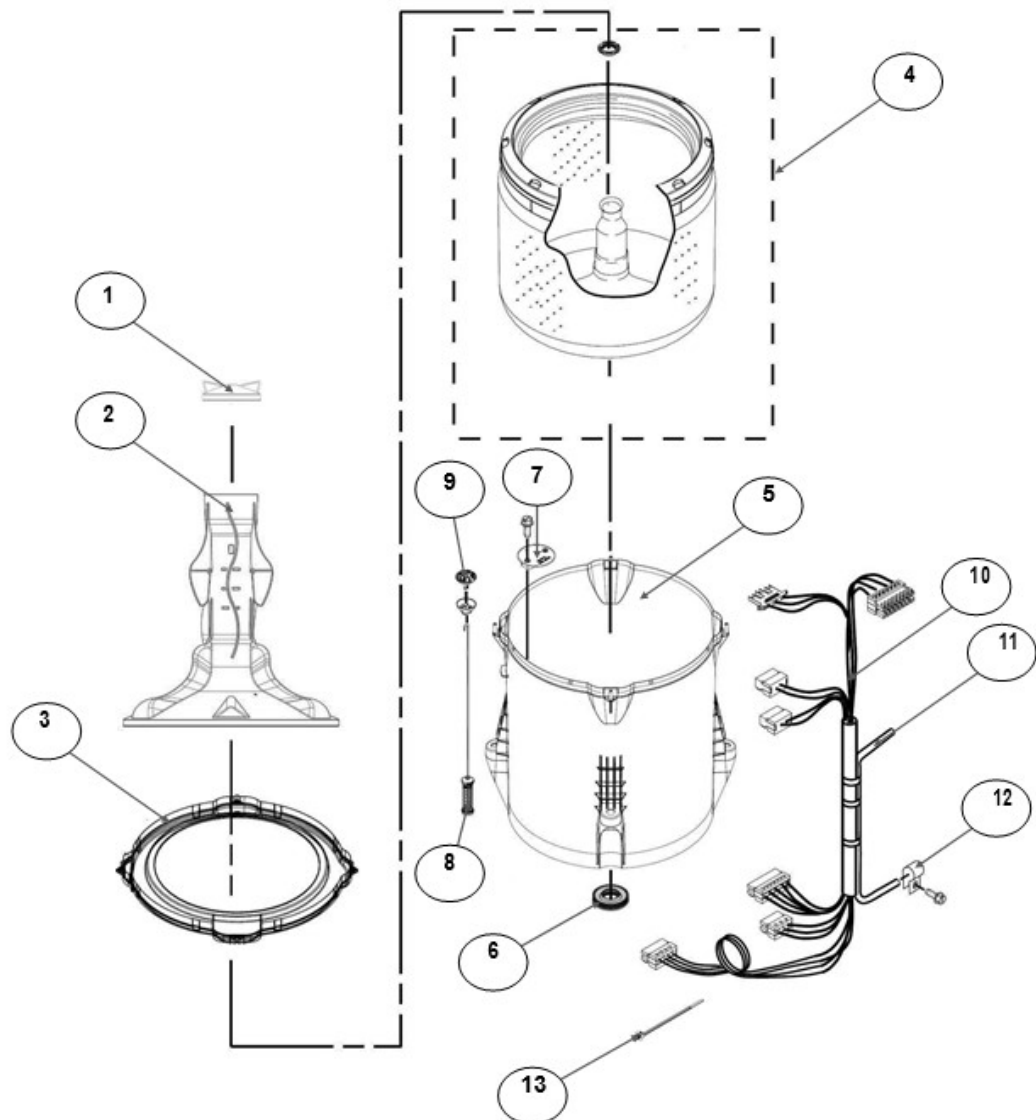

Distribuidor Autorizado

SurteRápido.com

Venta de Refacciones
Electrodomesticas

Lavadora Whirlpool 8MWTW1711EQ1

Distribuidor Autorizado

SurteRápido.com

Venta de Refacciones
Electrodomesticas

Lavadora Whirlpool 8MWTW1711EQ1

No. Ilus.	DESCRIPCIÓN	Cant.	No. de Parte
1	Tapa Agitador		No Serviceable
2	Agitador	1	W10531691
3	Aro, Cesta	1	W10821259
4	Canasta, Ensamble	1	W10794464
5	Tina	1	W10532537
6	Sello, Tina	1	W10006371
7	Filtro, Bomba de Drenado	1	W10215093
8	Suspensión individual	1	W10821948
9	Rueda, Suspensión Individual	1	W10583768
10	Arnés Inferior c/ manguera de presión	1	W10919335
11	Manguera, Switch de Presión	1	W10429300
12	Abrazadera	1	8317496
13	Atadura Cable	1	No Serviceable