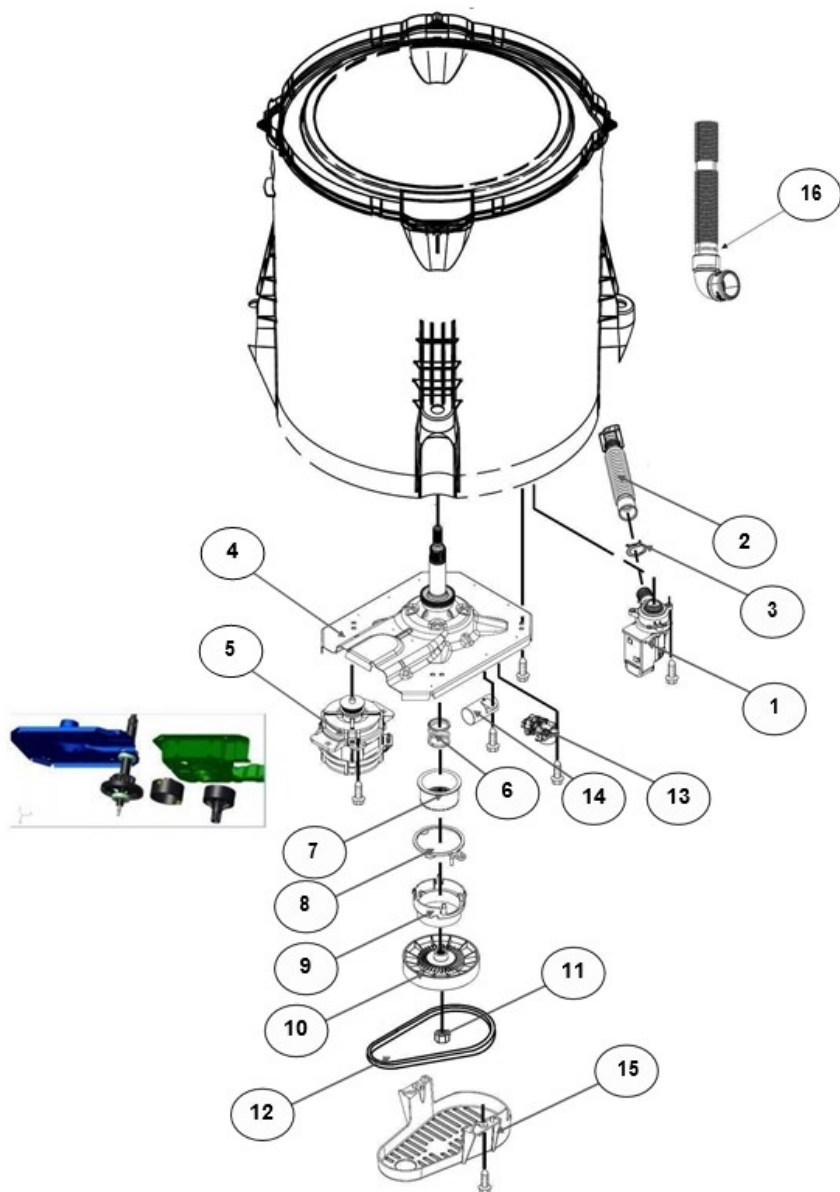

Distribuidor Autorizado

SurteRápido.com

Venta de Refacciones
Electrodomesticas

Lavadora Whirlpool 8MWTW1711EQ1

Distribuidor Autorizado

SurteRápido.com

Venta de Refacciones
Electrodomesticas

Lavadora Whirlpool 8MWTW1711EQ1

No. Ilus.	DESCRIPCIÓN	Cant.	No. de Parte
1	Bomba de Drenado, Ensamble	1	W10465543
2	Manguera, Bomba de Drenado	1	W10444123
3	Abrazadera	1	8317496
4	Transmisión con Rin o Speed sensor	1	W10715767
5	Motor	1	W10416654
6	Resorte, Splutch	1	W10326374
7	Deslizador, Splutch	1	W10239971
8	Anillo de Leva, Splutch	1	W10006353
9	Leva, Splutch	1	W10006354
10	Polea	1	W10239973
11	Tuerca, Polea	1	W10604214
12	Banda, Motor	1	W10006384
13	Actuador	1	W10815026
14	Capacitor, Motor	1	W10866249
15	Cubierta, Motor	1	W10550173
16	Manguera drenadoexterna	1	W10575403