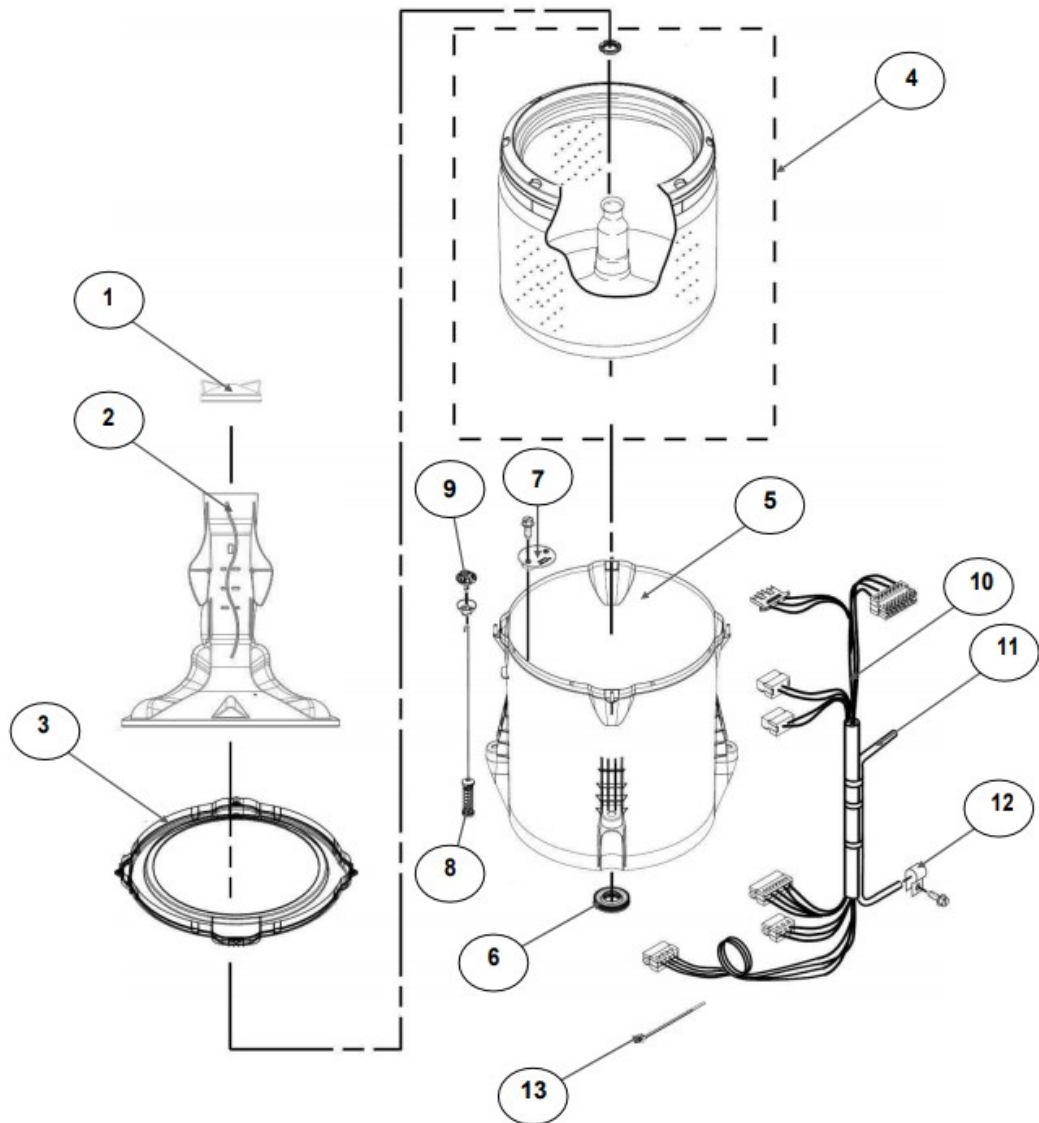

Distribuidor Autorizado

SurteRápido.com

Venta de Refacciones
Electrodomesticas

Lavadora Whirlpool 8MWTW1711EQ2

Distribuidor Autorizado

SurteRápido.com

Venta de Refacciones
Electrodomesticas

Lavadora Whirlpool 8MWTW1711EQ2

No.Illus.	DESCRIPCIÓN	Cant.	No. de Parte
1	Tapa Agitador		No Serviciable
2	Agitador	1	W10531691
3	Aro, Cesta	1	W10821259
4	Canasta, Ensamble	1	W10794464
5	Tina	1	W10532537
6	Sello, Tina	1	W10006371
7	Filtro, Bomba de Drenado	1	W10215093
8	Suspensión individual	1	W10821948
9	Rueda, Suspensión Individual	1	W10583768
10	Arnés Inferior (6 pines)	1	W10919335
11	Manguera, Switch de Presión	1	WP353244
12	Abrazadera	1	8317496
13	Atadura Cable	1	No Serviciable