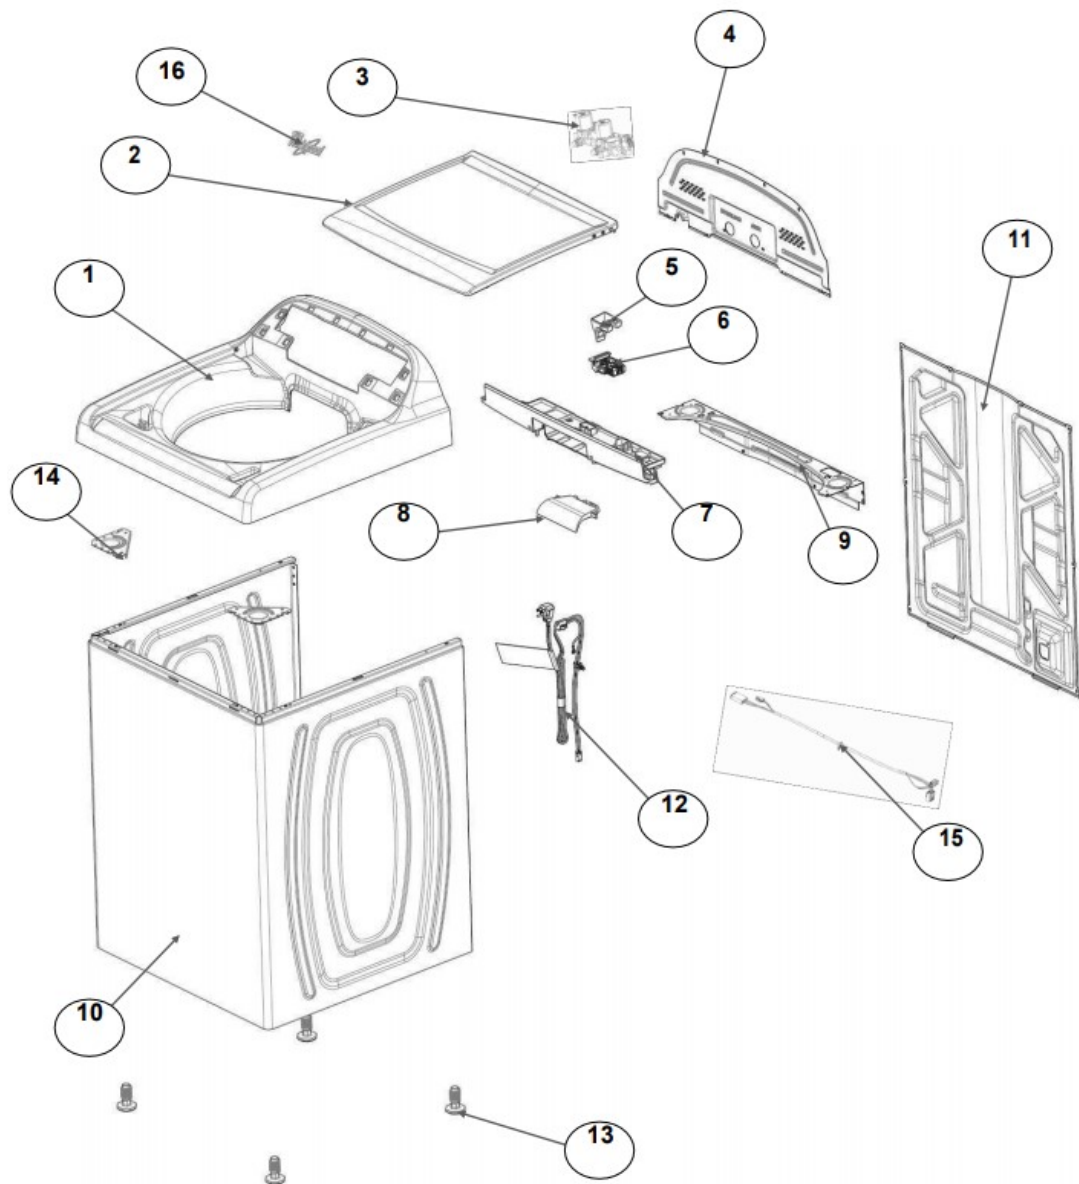

Distribuidor Autorizado

SurteRápido.com

Venta de Refacciones
Electrodomesticas

Lavadora Whirlpool 8MWTW1711EQ2

Distribuidor Autorizado

SurteRápido.com

Venta de Refacciones
Electrodomesticas

Lavadora Whirlpool 8MWTW1711EQ2

No.Ilus.	DESCRIPCIÓN	Cant.	No. de Parte
1	Panel Superior	1	W11117932
2	Tapa	1	W10522508
3	Válvula de Llenado	1	W10894039
4	Cubierta trasera, Panel	1	W10587506
5	Gancho Candado, Tapa	1	W10666092
6	Candado, Tapa	1	W10707441
7	Soporte, Cubierta	1	W10515799
8	Distribuidor de Agua	1	W10774958
9	Canal, Trasero	1	W10515817
10	Gabinete		No Servicable
11	Cubierta, Gabinete		No Servicable
12	Cable Tomacorriente	1	W11099722
13	Nivelador Individual	1	W10556332
14	Escudete	2	No Servicable