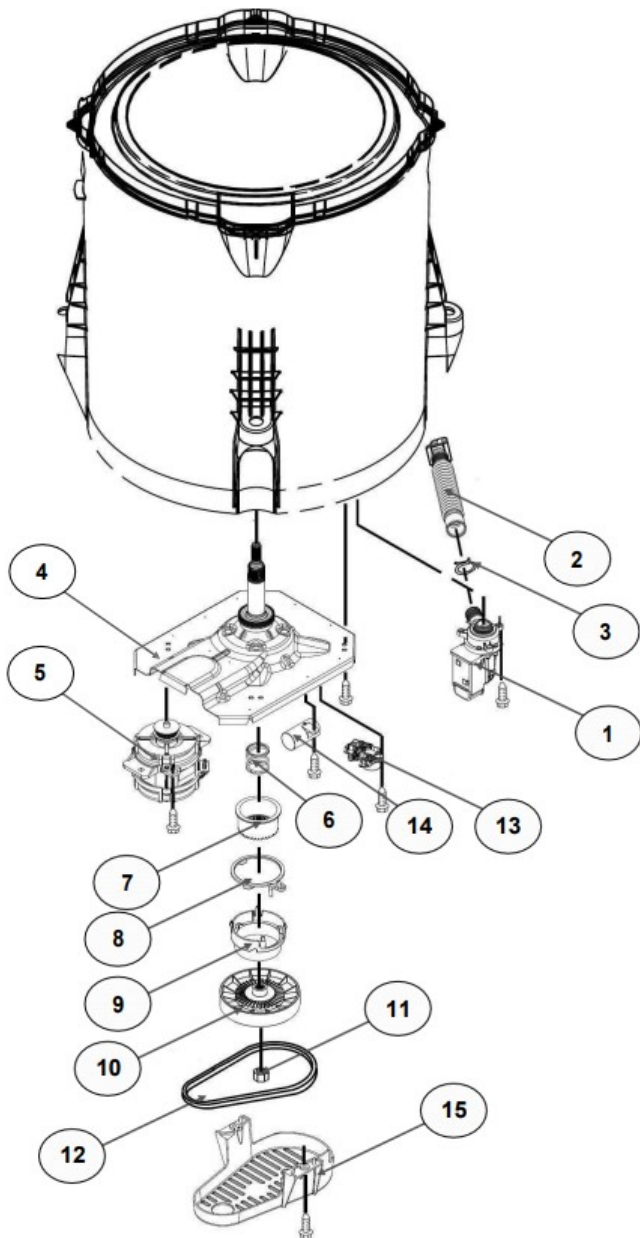

Distribuidor Autorizado

SurteRápido.com

Venta de Refacciones
Electrodomesticas

Lavadora Whirlpool 8MWTW1711EQ2

Distribuidor Autorizado

SurteRápido.com

Venta de Refacciones
Electrodomesticas

Lavadora Whirlpool 8MWTW1711EQ2

No.Ilus.	DESCRIPCIÓN	Cant.	No. de Parte
1	Bomba de Drenado, Ensamble	1	W10465543
2	Manguera, Bomba de Drenado	1	W10444123
3	Abrazadera	1	8317496
4	Transmisión, (Con rin para sensor)	1	W10715767
5	Motor	1	W10416654
6	Resorte, Splutch	1	W10326374
7	Deslizador, Splutch	1	W10239971
8	Anillo de Leva, Splutch	1	W10006353
9	Leva, Splutch	1	W10006354
10	Polea	1	W10239973
11	Tuerca, Polea	1	W10604214
12	Banda, Motor	1	W10808317
13	Actuador (6 pines)	1	W10815026
14	Capacitor, Motor	1	W10866249
15	Cubierta, Motor	1	W10550173
16	Manguera drenado externa	1	W10575403