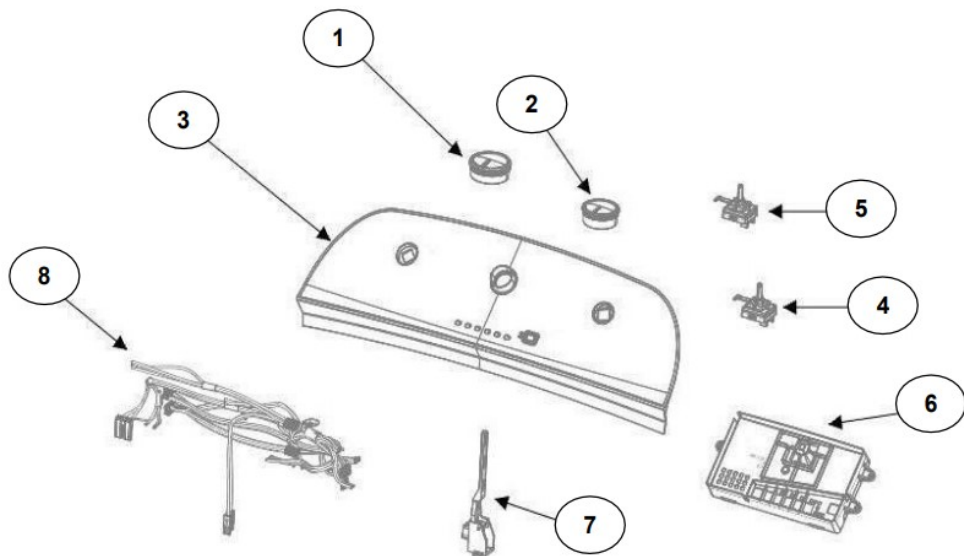

No.Ilus.	DESCRIPCIÓN	Cant.	No. de Parte
1	Panel Superior	1	W11117932
2	Tapa	1	W10522508
3	Válvula de Llenado	1	W10894039
4	Cubierta trasera, Panel	1	W10587506
5	Gancho Candado, Tapa	1	W10666092
6	Candado, Tapa	1	W10707441
7	Soporte, Cubierta	1	W10515799
8	Distribuidor de Agua	1	W10774958
9	Canal, Trasero	1	W10515817
10	Gabinete		No Servicable
11	Cubierta, Gabinete		No Servicable
12	Cable Tomacorriente	1	W11099722
13	Nivelador Individual	1	W10556332
14	Escudete	2	No Servicable

Distribuidor Autorizado

SurteRápido.com

Venta de Refacciones
Electrodomesticas

Lavadora Whirlpool 8MWTW1711EQ2

No. Ilus.	DESCRIPCIÓN	Cant.	No. de Parte
1	Perilla, Timer	1	W10743994
2	Perilla, Encoder	2	W10743997
3	Fascia, Panel	1	W10801529
4	Encoder 4Pos	1	W10414398
5	Encoder 3Pos	1	W10414397
6	Tarjeta Control	1	W11179260
7	Switch Nivelador	1	W10531662
8	Arnés Superior	1	W10715325

No.Illus.	DESCRIPCIÓN	Cant.	No. de Parte
1	Tapa Agitador		No Serviciable
2	Agitador	1	W10531691
3	Aro, Cesta	1	W10821259
4	Canasta, Ensamble	1	W10794464
5	Tina	1	W10532537
6	Sello, Tina	1	W10006371
7	Filtro, Bomba de Drenado	1	W10215093
8	Suspensión individual	1	W10821948
9	Rueda, Suspensión Individual	1	W10583768
10	Arnés Inferior (6 pines)	1	W10919335
11	Manguera, Switch de Presión	1	WP353244
12	Abrazadera	1	8317496
13	Atadura Cable	1	No Serviciable