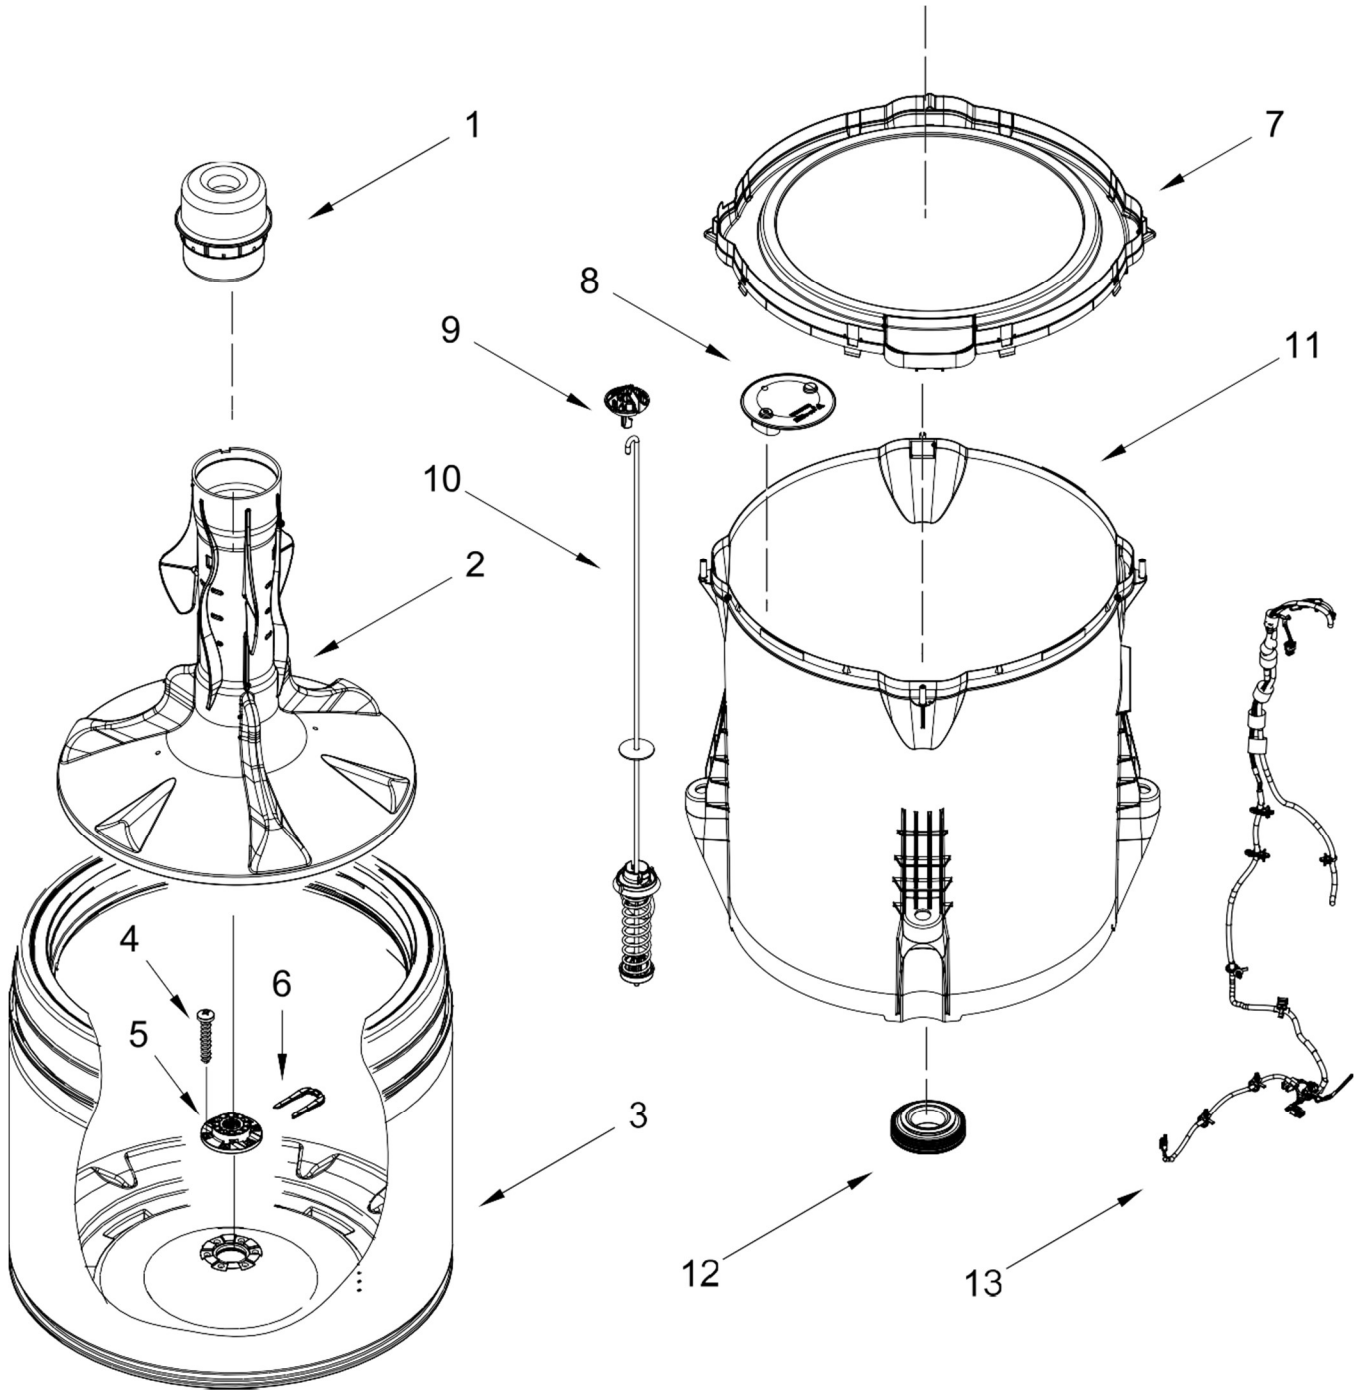

Lavadora Whirlpool 8MWTW1713MJQ0

<u>Illus. No.</u>	<u>Part No.</u>	<u>Description</u>
1	8580006	Dispenser, Fabric Softener Dispensador de Suavizante
2	W10531691	Agitator Agitador
3	W11339248	Basket, Assembly Ensamble de Canasta
4	8533953	Screw Tomillo
5	W10396887	Hub - Driven, Basket Conductor del Eje, Canasta

<u>Illus. No.</u>	<u>Part No.</u>	<u>Description</u>
6	W11284133	Retainer, Drive Block Retenedor, Bloque de Transmisión
7	W11309031	Ring Tub Aro de la Tina
8	W10215093	Filter, Drain Pump Filtro, Bomba de Drenado
9	W10583768	Ball, Suspension Bola, Suspension

<u>Illus. No.</u>	<u>Part No.</u>	<u>Description</u>
10	W11084453	Damper, Suspension Amortiguador, Suspension
11	W11220395	Tub, Assembly Ensamble de la Tina
12	W10580763	Seal, Tub Sello de la Tina
13	W11260197	Main Harness, Lower Arnes Principal, Inferior