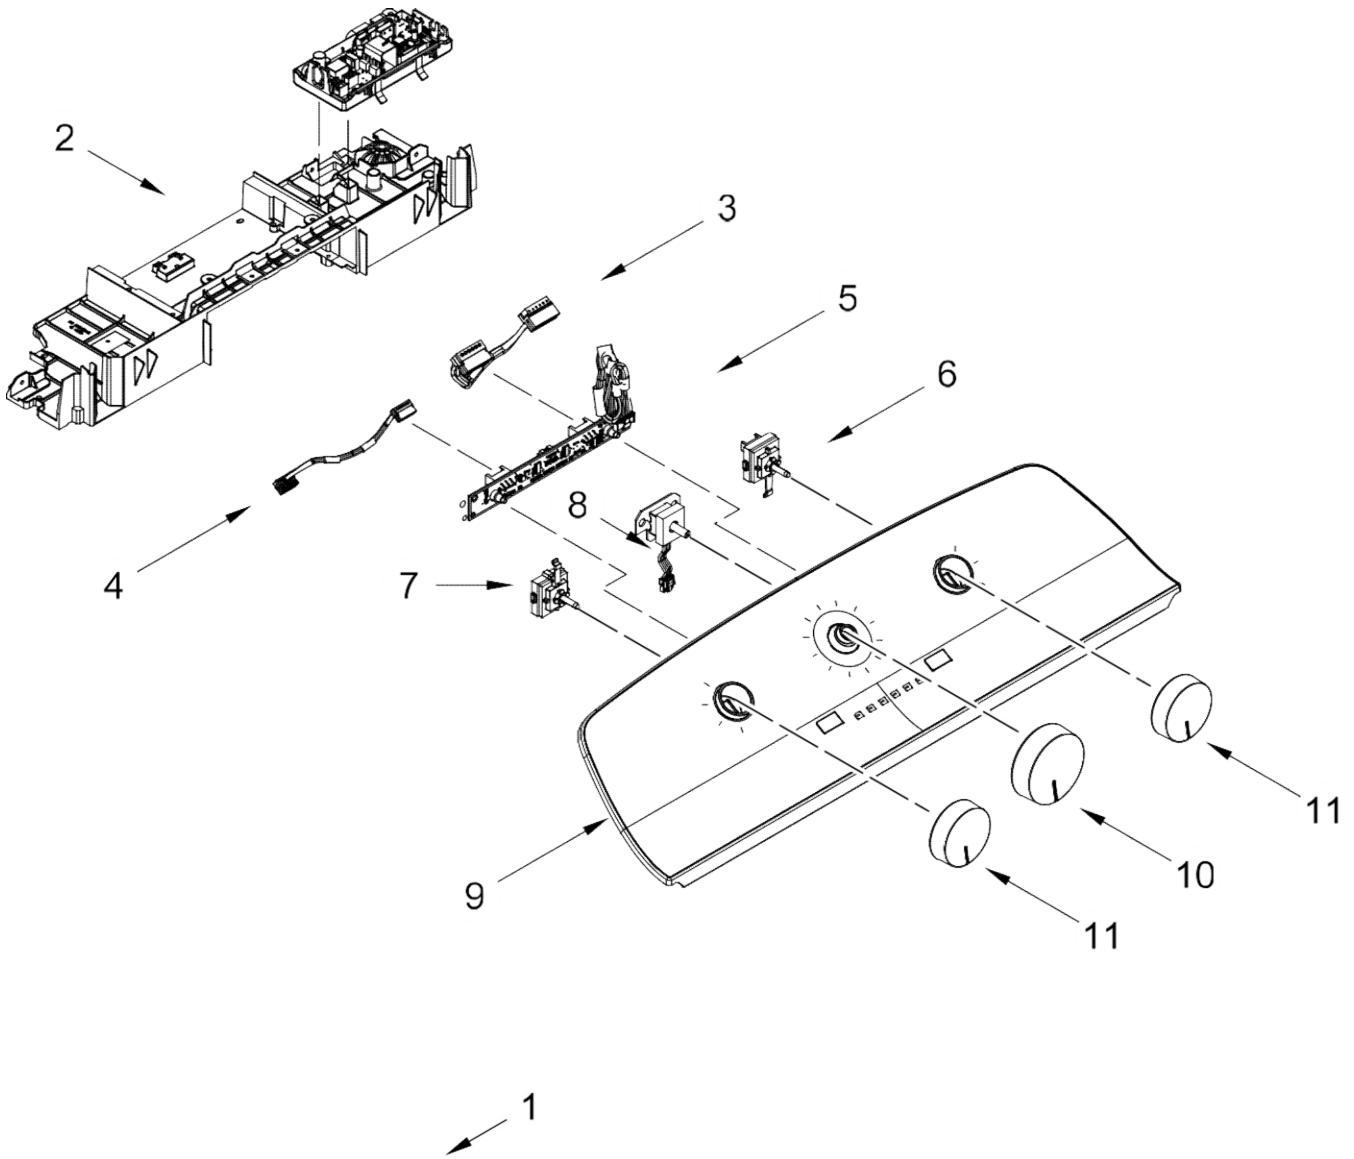

Lavadora Whirlpool 8MWTW1713MJQ0

Lavadora Whirlpool 8MWTW1713MJQ0

<u>Illus. No.</u>	<u>Part No.</u>	<u>Description</u>
1	W11377420	ACU, Batman Unidad de Control del Aparato
2	W11303088	Housing Bracket Cubierta, Soporte
3	W11260201	Encoder Harness, Upper Arnes del Codificador, Superior
4	W11329329	Encoder Harness, Upper Arnes del Codificador de 2 Perillas, Sup

<u>Illus. No.</u>	<u>Part No.</u>	<u>Description</u>
5	W11295684	UI, Robin Interfaz de Usuario
6	W10414398	Switch, Rotary Encoder (4 Position) Selector de 4 Posiciones
7	W10414397	Switch, Rotary Encoder (3 Position) Selector de 3 Posiciones
8	W11195059	PCA, Encoder Selector PCA

<u>Illus. No.</u>	<u>Part No.</u>	<u>Description</u>
9	W11310126	Fascia Fascia
10		Knob, Timer (Washer)
	W11291948	Chrome Ensamble Perilla de Reloj
11	W11135363	Knob Assembly Ensamble Perilla