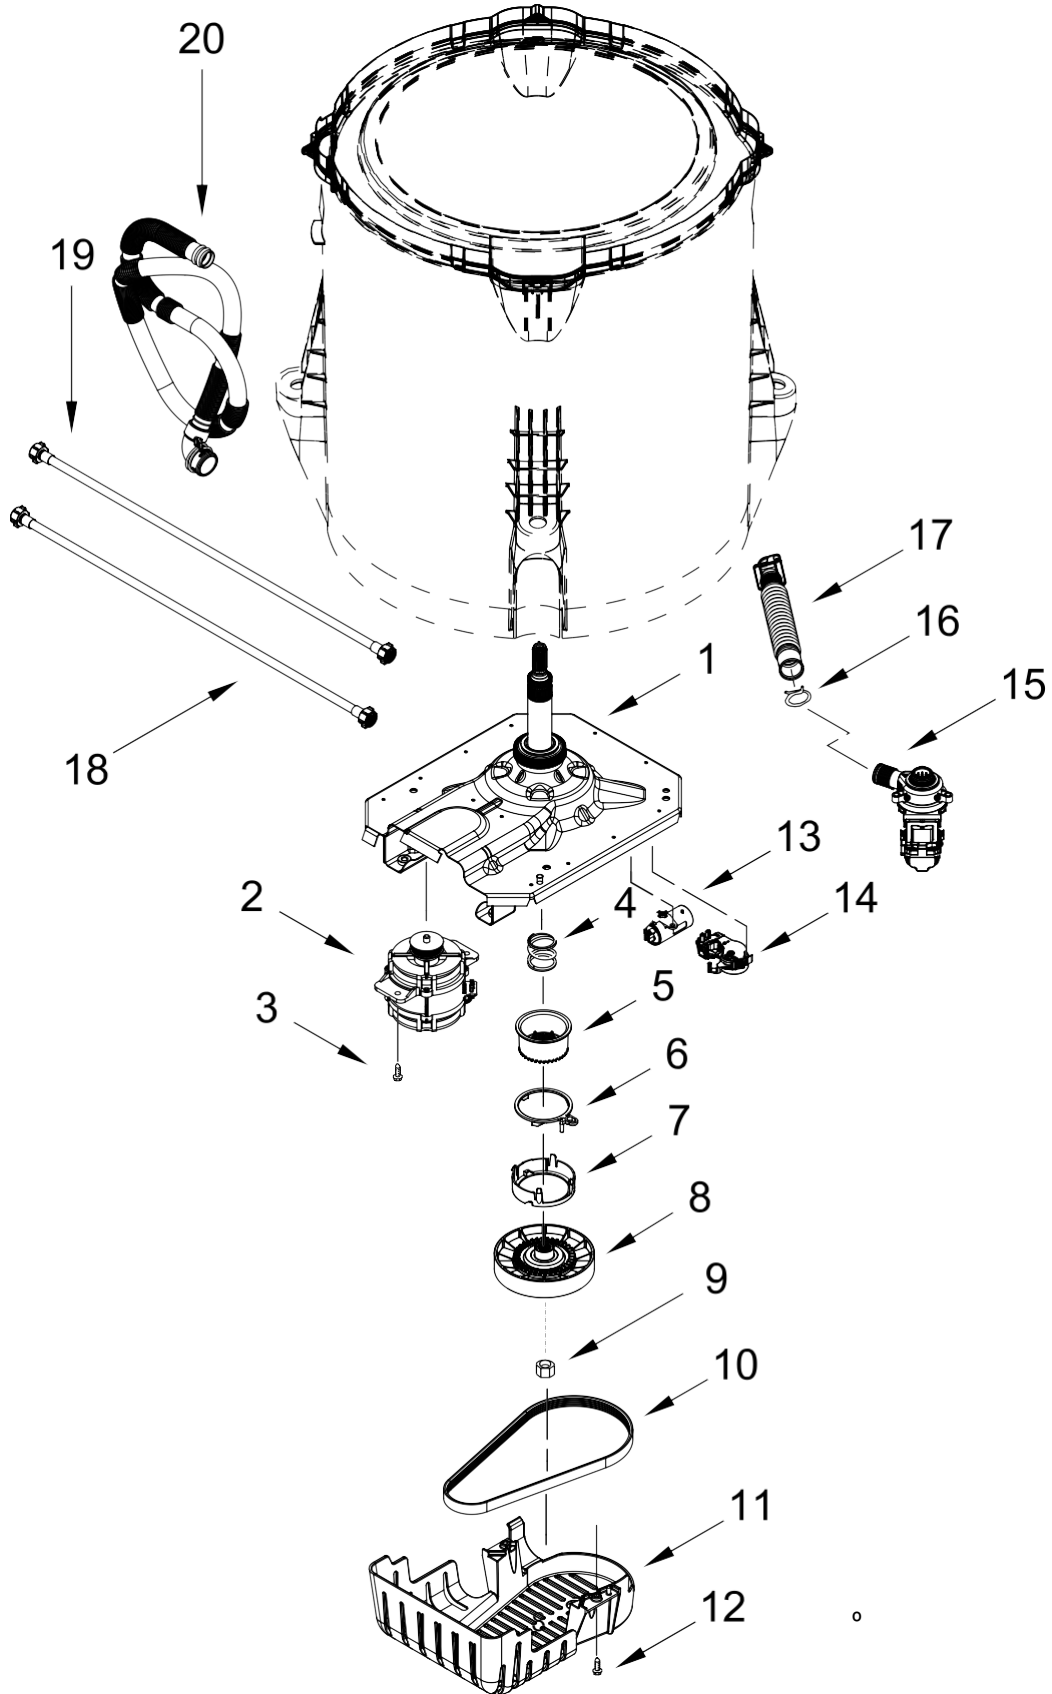

Lavadora Whirlpool 8MWTW1713MJQO

<u>Illus. No.</u>	<u>Part No.</u>	<u>Description</u>
1	W10715767	Gearcase Assembly Ensamble Transmision
2	W10899834	Motor, Drive Ensamble Motor
3	9741052	Screw Tornillo
4	W10818965	Spring, Splutch Resorte del Splutch
5	W10239971	Slider, Splutch Deslizador del Splutch
6	W10006353	Cam Ring, Splutch Anillo del CAM del Splutch
7	W10006354	Cam, Splutch CAM del Splutch
8	W10239973	Pulley Polea

<u>Illus. No.</u>	<u>Part No.</u>	<u>Description</u>
9	W10604214	Nut Tuerca
10	W10808317	Belt, Drive Banda de Transmision
11	W10550173	Shield, Pulley Cover Protector de la Cubierta de la Polea
12	W10249633	Screw Tornillo
13	W10815026	Actuator- Shift Solenoid
14	W10843769	Capacitor, Motor Run Capacitor
15	W10465543	Pump Assembly, Drain Ensamble Bomba de Drenado

<u>Illus. No.</u>	<u>Part No.</u>	<u>Description</u>
16	8317496	Clamp, Hose Sujetador de Manguera
17	W10444123	Hose, Inner Drain Assembly Manguera de Drenado, Interna
18	W11258982	Inlet Hose Cold Manguera de entrada, Fria
19	W11258983	Inlet Hose, Hot Manguera de entrada, Caliente
20	W10575403	Drain Hose, External Manguera de Drenado, Externa