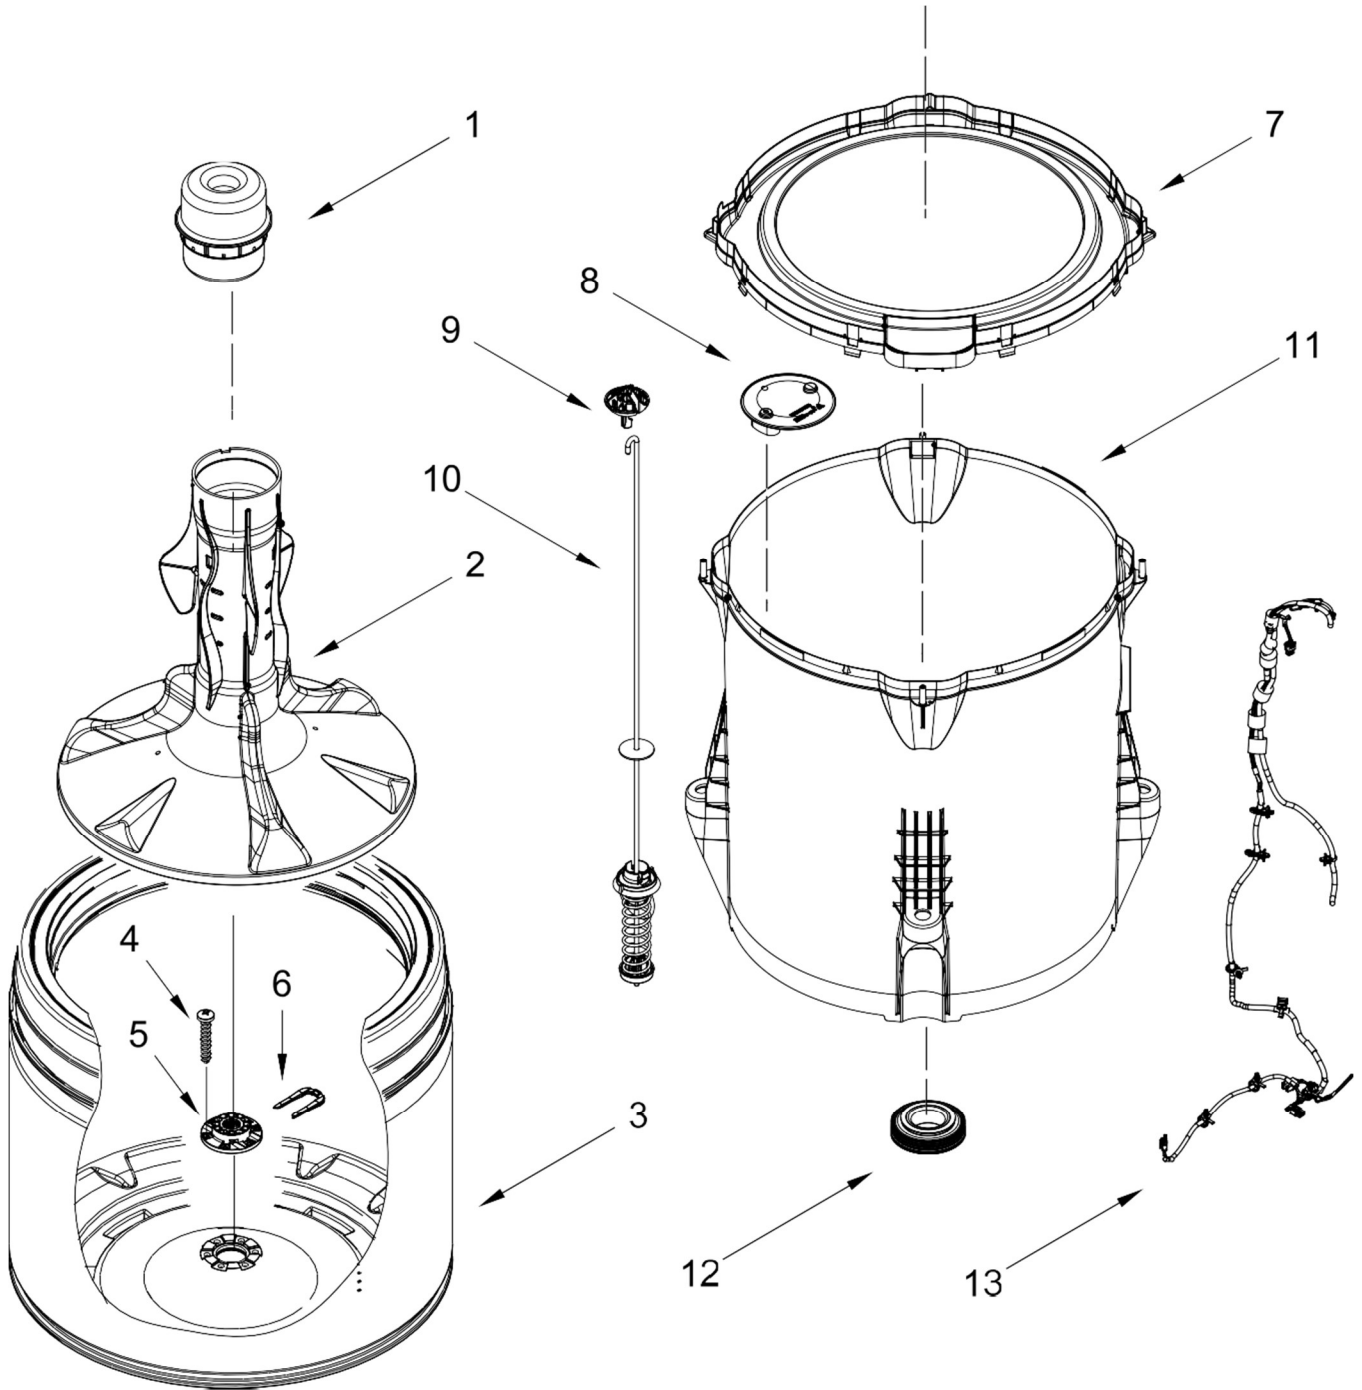

Lavadora Whirlpool 8MWTW1713WJMO

<u>Illus. No.</u>	<u>Part No.</u>	<u>Description</u>
1	8580006	Dispenser, Fabric Softener Dispensador de Suavizante
2	W10531691	Agitator Agitador
3	W11339248	Basket, Assembly Ensamble de Canasta
4	8533953	Screw Tomillo
5	W10396887	Hub - Driven, Basket Conductor del Eje, Canasta

<u>Illus. No.</u>	<u>Part No.</u>	<u>Description</u>
6	W11284133	Retainer, Drive Block Retenedor, Bloque de Transmisión
7	W11309031	Ring Tub Aro de la Tina
8	W10215093	Filter, Drain Pump Filtro, Bomba de Drenado
9	W11373428	Ball, Suspension Bola, Suspension

<u>Illus. No.</u>	<u>Part No.</u>	<u>Description</u>
10	W11084453	Damper, Suspension Amortiguador, Suspension
11	W11220395	Tub, Assembly Ensamble de la Tina
12	W10580763	Seal, Tub Sello de la Tina
13	W11260197	Main Harness, Lower Arnes Principal, Inferior