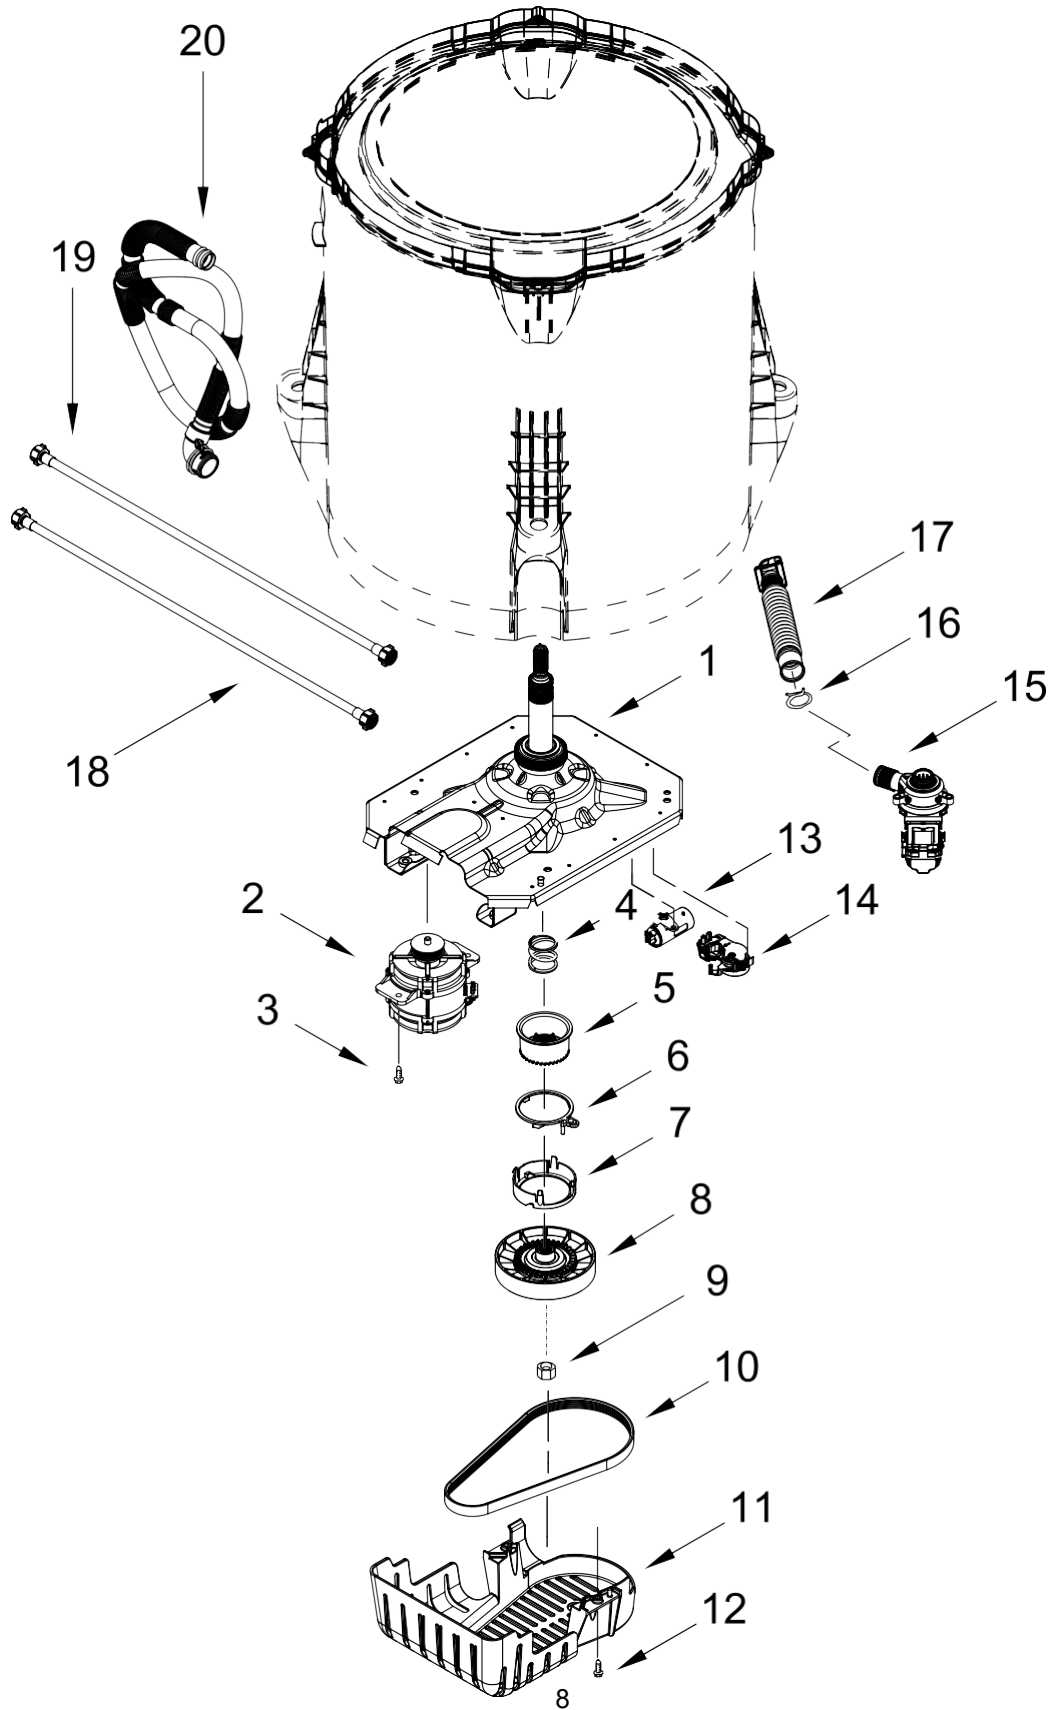

Lavadora Whirlpool 8MWTW1713WJMO

<u>Illus. No.</u>	<u>Part No.</u>	<u>Description</u>
1	W10715767	Gearcase Assembly Ensamble Transmision
2	W10899834	Motor, Drive Ensamble Motor
3	9741052	Screw Tornillo
4	W10818965	Spring, Splutch Resorte del Splutch
5	W10239971	Slider, Splutch Deslizador del Splutch
6	W10006353	Cam Ring, Splutch Anillo del CAM del Splutch
7	W10006354	Cam, Splutch CAM del Splutch
8	W10239973	Pulley Polea

<u>Illus. No.</u>	<u>Part No.</u>	<u>Description</u>
9	W10604214	Nut Tuerca
10	W10808317	Belt, Drive Banda de Transmision
11	W10550173	Shield, Pulley Cover Protector de la Cubierta de la Polea
12	W10249633	Screw Tornillo
13	W10815026	Actuator- Shift Solenoid
14	W10843769	Capacitor, Motor Run Capacitor
15	W10465543	Pump Assembly, Drain Ensamble Bomba de Drenado

<u>Illus. No.</u>	<u>Part No.</u>	<u>Description</u>
16	8317496	Clamp, Hose Sujetador de Manguera
17	W10444123	Hose, Inner Drain Assembly Manguera de Drenado, Interna
18	W11258982	Inlet Hose Cold Manguera de entrada, Fria
19	W11258983	Inlet Hose, Hot Manguera de entrada, Caliente
20	W10575403	Drain Hose, External Manguera de Drenado, Externa