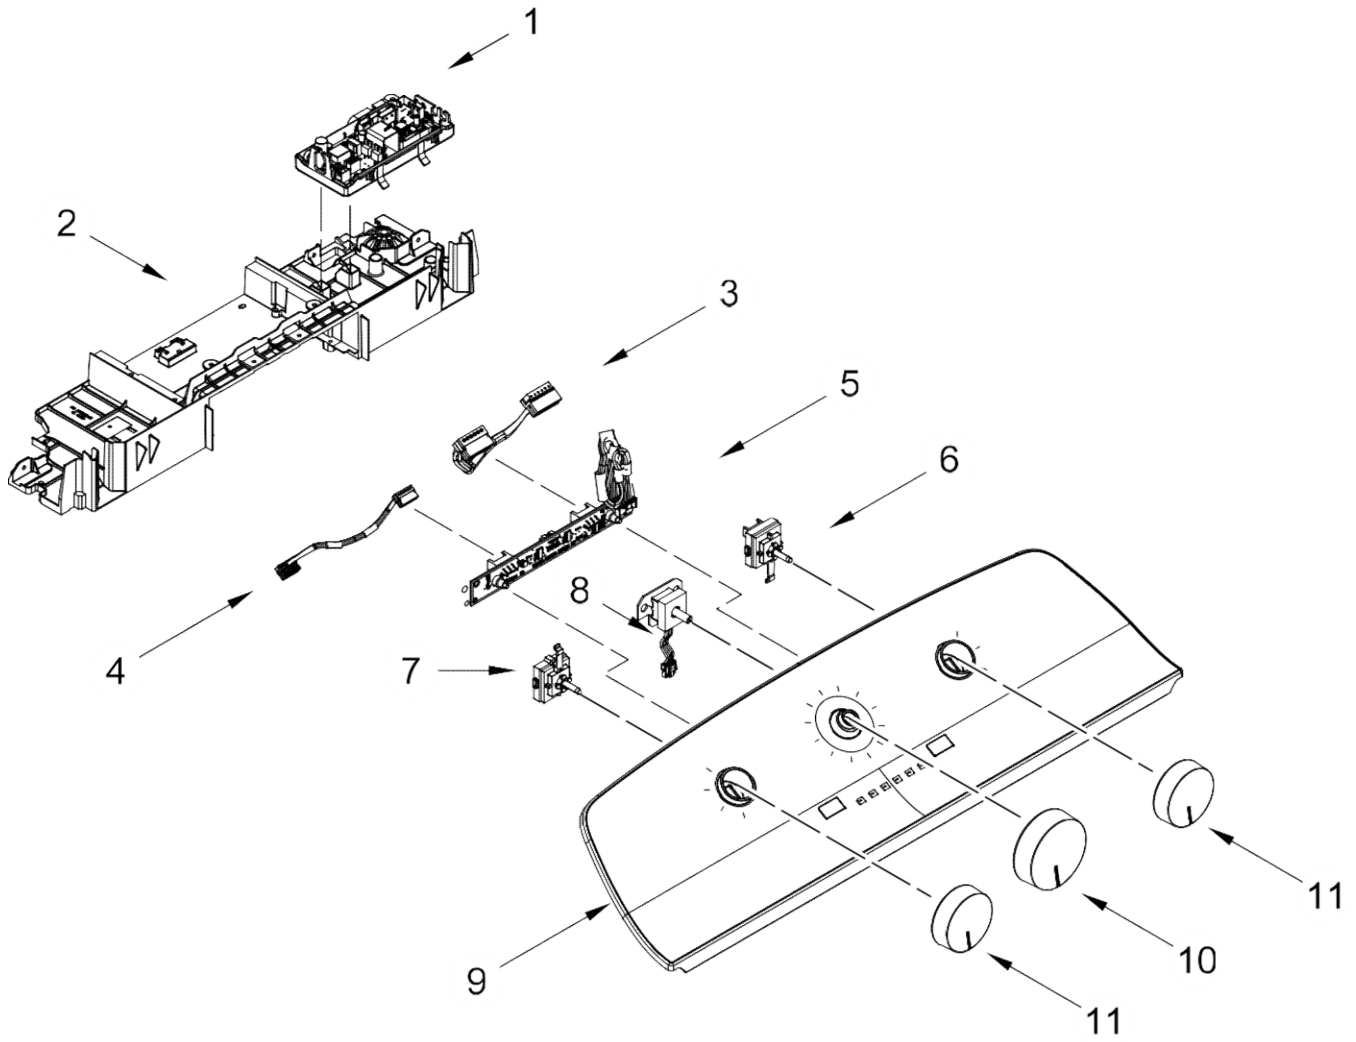

Lavadora Whirlpool 8MWTW1713WJMO

<u>Illus. No.</u>	<u>Part No.</u>	<u>Description</u>
1	W11377420	ACU, Batman Unidad de Control del Aparato
2	W11303088	Housing Bracket Cubierta, Soporte
3	W11260201	Encoder Harness, Upper Arnes del Codificador, Superior
4	W11329329	Encoder Harness, Upper Arnes del Codificador de 2 Perillas, Sup

<u>Illus. No.</u>	<u>Part No.</u>	<u>Description</u>
5	W11295686	UI, Robin Interfaz de Usuario
6	W10414398	Switch, Rotary Encoder (4 Position) Selector de 4 Posiciones
7	W10414397	Switch, Rotary Encoder (3 Position) Selector de 3 Posiciones
8	W11195059	PCA, Encoder Selector PCA

<u>Illus. No.</u>	<u>Part No.</u>	<u>Description</u>
9	W11325057	Fascia Fascia
10		Knob, Timer (Washer)
	W11291948	Chrome Ensamble Perilla de Reloj
11	W11135363	Knob Assembly Ensamble Perilla