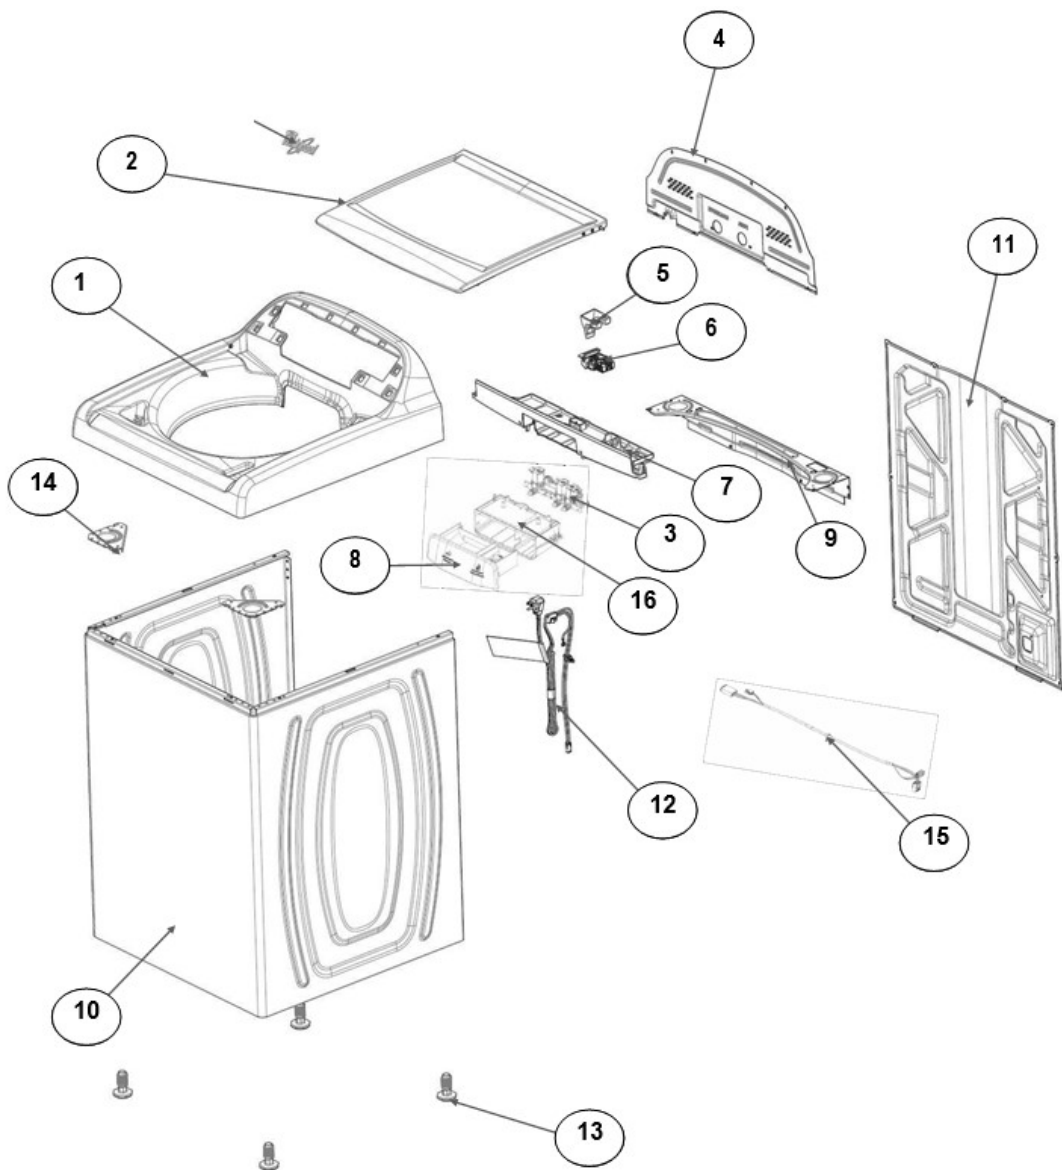

Distribuidor Autorizado

SurteRápido.com

Venta de Refacciones
Electrodomesticas

Lavadora Whirlpool 8MWTW1714EIO

Distribuidor Autorizado

SurteRápido.com

Venta de Refacciones
Electrodomesticas

Lavadora Whirlpool 8MWTW1714EIO

No. Ilus.	DESCRIPCIÓN	Cant.	No. de Parte
1	Panel Superior	1	W10785696
2	Tapa (incluye Gancho)	1	W10813191
3	Válvula de Llenado	1	W10530084
4	Cubierta trasera, Panel	1	W10515818
5	Gancho Candado, Tapa	1	W10844073
6	Candado, Tapa	1	W10707441
7	Soporte, Cubierta	1	W10515799
8	Dispensador	1	W10783277
9	Canal, Trasero	1	W10515817
10	Gabinete		No Servicable
11	Cubierta, Gabinete		No Servicable
12	Cable Tomacorriente	1	W10741055
13	Nivelador Individual	1	W10556332
14	Escudete	2	No Servicable
15	Arnés, Candado Puerta	1	W10715340
16	Soporte, Dispensador	1	W10782852