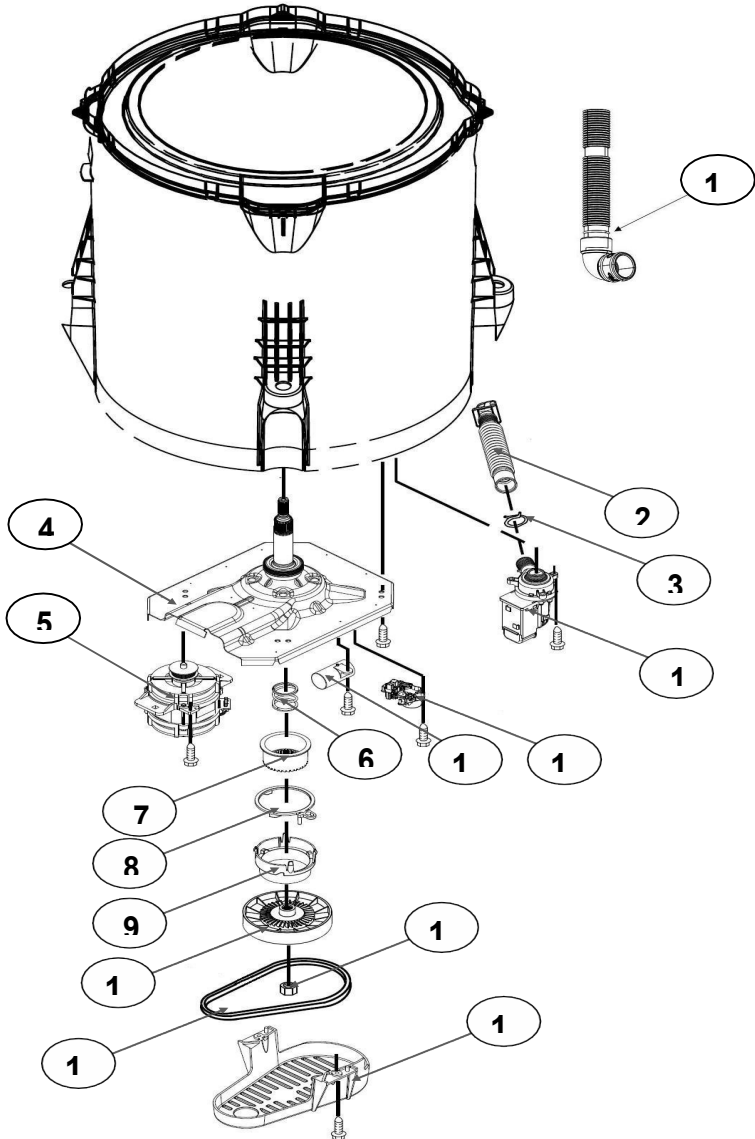

Distribuidor Autorizado

SurteRápido.com

Venta de Refacciones Electrodomesticas

Lavadora Whirlpool 8MWTW1714EIO

Distribuidor Autorizado

SurteRápido.com

Venta de Refacciones
Electrodomesticas

Lavadora Whirlpool 8MWTW1714EIO

No. Ilus.	DESCRIPCIÓN	Cant.	No. de Parte
1	Bomba de Drenado, Ensamble	1	W10465543
2	Manguera, Bomba de Drenado	1	W10444123
3	Abrazadera	1	8317496
4	Transmisión, Ensamble	1	W10628823
	Transmisión,(Con rin para sensor)	1	W10715767
5	Motor	1	W10677715
6	Resorte, Splutch	1	W10326374
7	Deslizador, Splutch	1	W10239971
8	Anillo de Leva, Splutch	1	W10006353
9	Leva, Splutch	1	W10006354
10	Polea	1	W10239973
11	Tuerca, Polea	1	W10604214
12	Banda, Motor	1	W10006384
13	Actuador (4 pines)	1	W10538766
	Actuador (6 pines)	1	W10815026
14	Capacitor, Motor	1	W10625045
15	Cubierta, Motor	1	W10550173
16	Manguera, drenado externa	1	W10575403

Transmisión con **Speed Wheel**
(Rin para sensor)