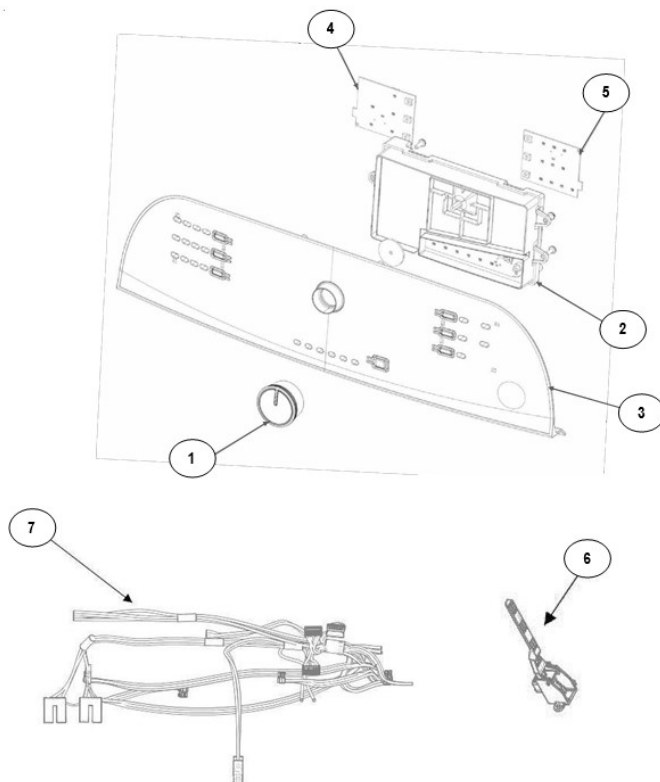

No. Ilus.	DESCRIPCIÓN	Cant.	No. de Parte
1	Panel Superior	1	W10785696
2	Tapa (incluye Gancho)	1	W10813191
3	Válvula de Llenado	1	W10530084
4	Cubierta trasera, Panel	1	W10515818
5	Gancho Candado, Tapa	1	W10844073
6	Candado, Tapa	1	W10707441
7	Soporte, Cubierta	1	W10515799
8	Dispensador	1	W10783277
9	Canal, Trasero	1	W10515817
10	Gabinete		No Servicable
11	Cubierta, Gabinete		No Servicable
12	Cable Tomacorriente	1	W10741055
13	Nivelador Individual	1	W10556332
14	Escudete	2	No Servicable
15	Arnés, Candado Puerta	1	W10715340
16	Soporte, Dispensador	1	W10782852

Distribuidor Autorizado

SurteRápido.com

Venta de Refacciones
Electrodomesticas

Lavadora Whirlpool 8MWTW1714EIO

No. Ilus.	DESCRIPCIÓN	Cant.	No. de Parte
1	Perilla, Timer	1	W10777242
2	Tarjeta Control	1	W10747301
3	Fascia, Panel	1	W10716430
4	Interfaz de Usuario	1	W10781580
5	Interfaz de Usuario	1	W10754592
6	Switch desbalance	1	W10531662
7	Arnés	1	W10715328

Distribuidor Autorizado

SurteRápido.com

Venta de Refacciones
Electrodomesticas

Lavadora Whirlpool 8MWTW1714EIO

No. Ilus.	DESCRIPCIÓN	Cant.	No. de Parte
1	Tapa Impeller	1	W10305259
2	Tornillo		No Servicable
3	Arandela	1	3949550
4	Aro, Cesta	1	W10821259
5	Impeller	1	W10215115
6	Tornillo		No Servicable
7	Bloque, Canasta	1	W10396887
8	Canasta, Ensamble	1	W10794465
9	Tina, Ensamble	1	W10532537
10	Sello, Tina	1	W10006371
11	Filtro, Bomba de Drenado	1	W10215093
12	Tornillo		No Servicable
13	Suspensión, Individual	1	W10748952
14	Rueda, Suspensión Individual	1	W10583768
15	Cojinete, Suspensión		No Servicable
16	Arnés Inferior (4 pines)	1	W10715338
	Arnés Inferior (6 pines)	1	W10919335
17	Manguera, Switch de Presión	1	W10429300
18	Abrazadera	1	8317496
19	Tornillo		No Servicable
20	Atadura Cable	1	W10620399

Transmisión con **Speed Wheel**
(Rin para sensor)