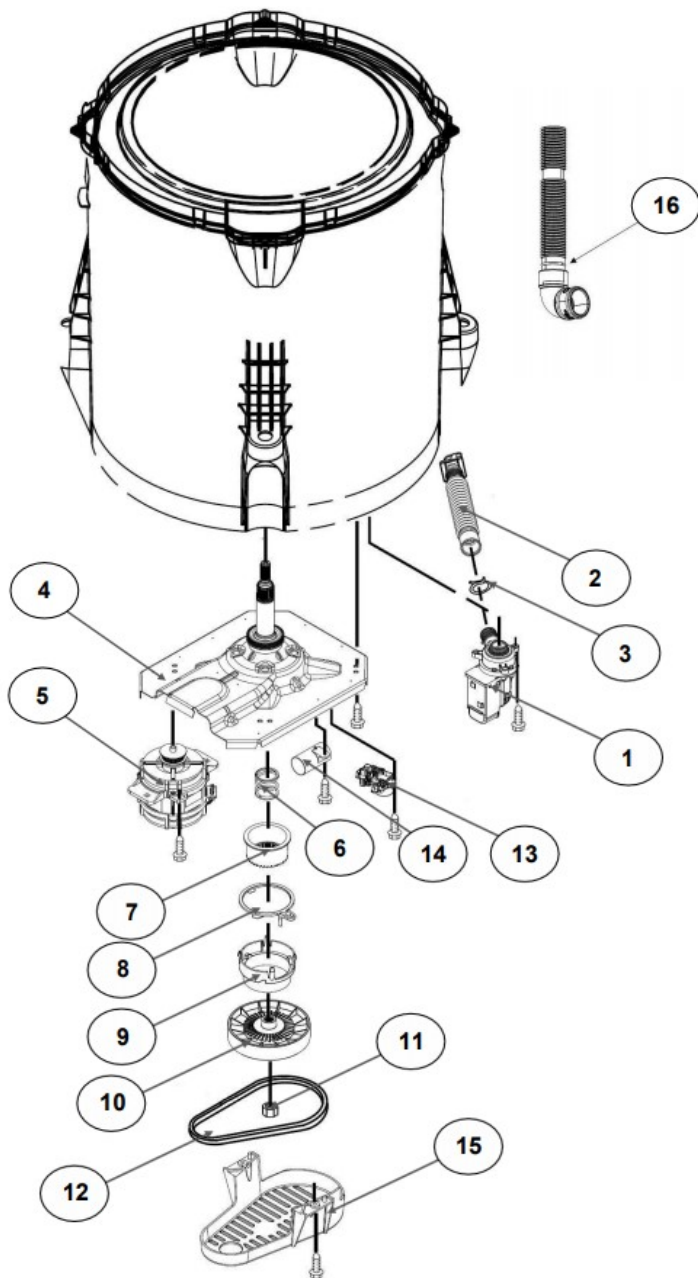

Distribuidor Autorizado

SurteRápido.com

Venta de Refacciones
Electrodomesticas

Lavadora Whirlpool 8MWTW1714E1

Distribuidor Autorizado

SurteRápido.com

Venta de Refacciones
Electrodomesticas

Lavadora Whirlpool 8MWTW1714E11

No.Illus.	DESCRIPCIÓN	Cant.	No. de Parte
1	Bomba de Drenado, Ensamble	1	W10465543
2	Manguera, Bomba de Drenado	1	W10444123
3	Abrazadera	1	8317496
4	Transmisión, Ensamble	1	W10628823
5	Motor	1	W10677715
6	Resorte, Splutch	1	W10326374
7	Deslizador, Splutch	1	W10239971
8	Anillo de Leva, Splutch	1	W10006353
9	Leva, Splutch	1	W10006354
10	Polea	1	W10239973
11	Tuerca, Polea	1	W10604214
12	Banda, Motor	1	W10006384
13	Actuador	1	W10815026
14	Capacitor, Motor	1	W10625045
15	Cubierta, Motor	1	W10550173
16	Manguera, drenado externa	1	W10575403