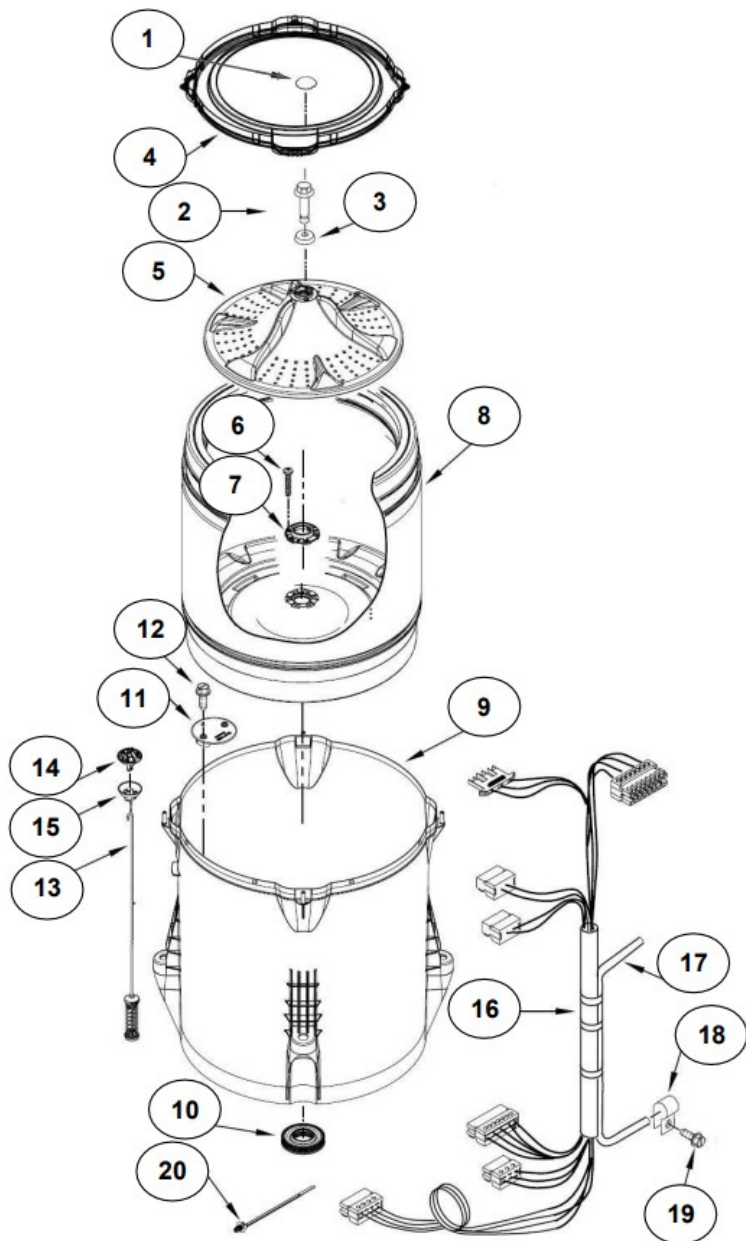

Distribuidor Autorizado

SurteRápido.com

Venta de Refacciones
Electrodomesticas

Lavadora Whirlpool 8MWTW1714E11

Distribuidor Autorizado

SurteRápido.com

Venta de Refacciones
Electrodomesticas

Lavadora Whirlpool 8MWTW1714E11

No.Ilus.	DESCRIPCIÓN	Cant.	No. de Parte
1	Tapa Impeller	1	W10305259
2	Tornillo		No Servicable
3	Arandela	1	3949550
4	Aro, Cesta	1	W10821259
5	Impeller	1	W10215115
6	Tornillo		No Servicable
7	Bloque, Canasta	1	W10396887
8	Canasta, Ensamble	1	W10794465
9	Tina, Ensamble	1	W10532537
10	Sello, Tina	1	W10006371
11	Filtro, Bomba de Drenado	1	W10215093
12	Tornillo		No Servicable
13	Suspensión, Individual	1	W10748952
14	Rueda, Suspensión Individual	1	W10583768
15	Cojinete, Suspensión		No Servicable
16	Arnés Inferior con manguera	1	W10919335
17	Manguera, Switch de Presión	1	W10919335
18	Abrazadera	1	8317496
19	Tornillo		No Servicable
20	Atadura Cable	1	W10620399