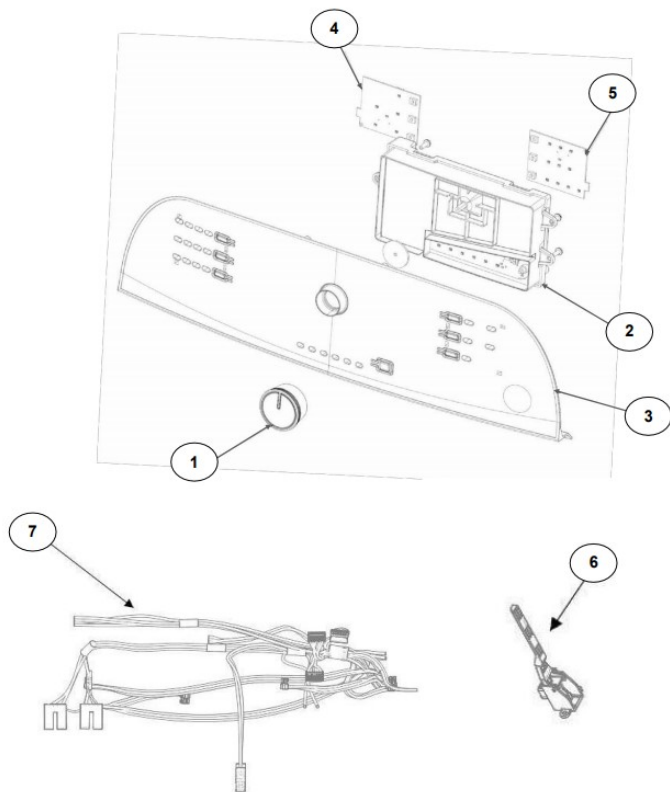

No.Illus.	DESCRIPCIÓN	Cant.	No. de Parte
1	Panel Superior	1	W11099395
2	Tapa (incluye Gancho)	1	W10813191
3	Válvula de Llenado	1	W10894041
4	Cubierta trasera, Panel	1	W10515818
5	Gancho Candado, Tapa	1	W10844073
6	Candado, Tapa	1	W10707441
7	Soporte, Cubierta	1	W10515799
8	Dispensador	1	W10783277
9	Canal, Trasero	1	W10515817
10	Gabinete		No Servicable
11	Cubierta, Gabinete		No Servicable
12	Cable Tomacorriente	1	W10741055
13	Nivelador Individual	1	W10556332
14	Escudete	2	No Servicable
15	Arnés, Candado Puerta	1	W10715340
16	Soporte, Dispensador	1	W10782852

Distribuidor Autorizado

SurteRápido.com

Venta de Refacciones
Electrodomesticas

Lavadora Whirlpool 8MWTW1714E11

No. Ilus.	DESCRIPCIÓN	Cant.	No. de Parte
1	Perilla, Timer	1	W10777242
2	Tarjeta Control	1	W10747301
3	Fascia, Panel	1	W10716430
4	Interfaz de Usuario	1	W10781580
5	Interfaz de Usuario	1	W10754592
6	Switch desbalance	1	W10531662
7	Arnés	1	W10715328

No.Ilus.	DESCRIPCIÓN	Cant.	No. de Parte
1	Tapa Impeller	1	W10305259
2	Tornillo		No Servicable
3	Arandela	1	3949550
4	Aro, Cesta	1	W10821259
5	Impeller	1	W10215115
6	Tornillo		No Servicable
7	Bloque, Canasta	1	W10396887
8	Canasta, Ensamble	1	W10794465
9	Tina, Ensamble	1	W10532537
10	Sello, Tina	1	W10006371
11	Filtro, Bomba de Drenado	1	W10215093
12	Tornillo		No Servicable
13	Suspensión, Individual	1	W10748952
14	Rueda, Suspensión Individual	1	W10583768
15	Cojinete, Suspensión		No Servicable
16	Arnés Inferior con manguera	1	W10919335
17	Manguera, Switch de Presión	1	W10919335
18	Abrazadera	1	8317496
19	Tornillo		No Servicable
20	Atadura Cable	1	W10620399