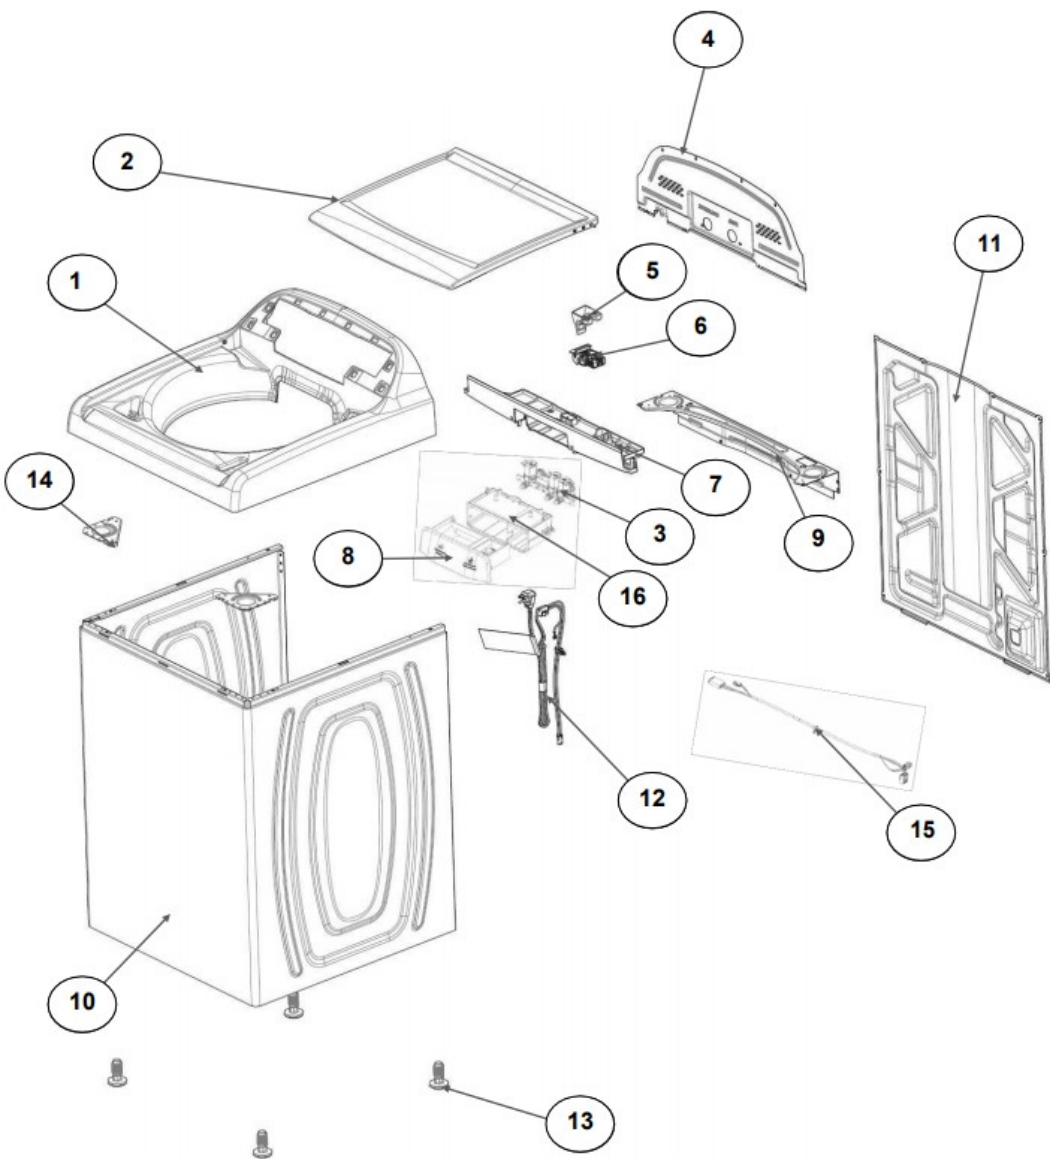

Distribuidor Autorizado

SurteRápido.com

Venta de Refacciones
Electrodomesticas

Lavadora Whirlpool 8MWTW1714E1

Distribuidor Autorizado

SurteRápido.com

Venta de Refacciones
Electrodomesticas

Lavadora Whirlpool 8MWTW1714E11

No.Illus.	DESCRIPCIÓN	Cant.	No. de Parte
1	Panel Superior	1	W11099395
2	Tapa (incluye Gancho)	1	W10813191
3	Válvula de Llenado	1	W10894041
4	Cubierta trasera, Panel	1	W10515818
5	Gancho Candado, Tapa	1	W10844073
6	Candado, Tapa	1	W10707441
7	Soporte, Cubierta	1	W10515799
8	Dispensador	1	W10783277
9	Canal, Trasero	1	W10515817
10	Gabinete		No Servicable
11	Cubierta, Gabinete		No Servicable
12	Cable Tomacorriente	1	W10741055
13	Nivelador Individual	1	W10556332
14	Escudete	2	No Servicable
15	Arnés, Candado Puerta	1	W10715340
16	Soporte, Dispensador	1	W10782852