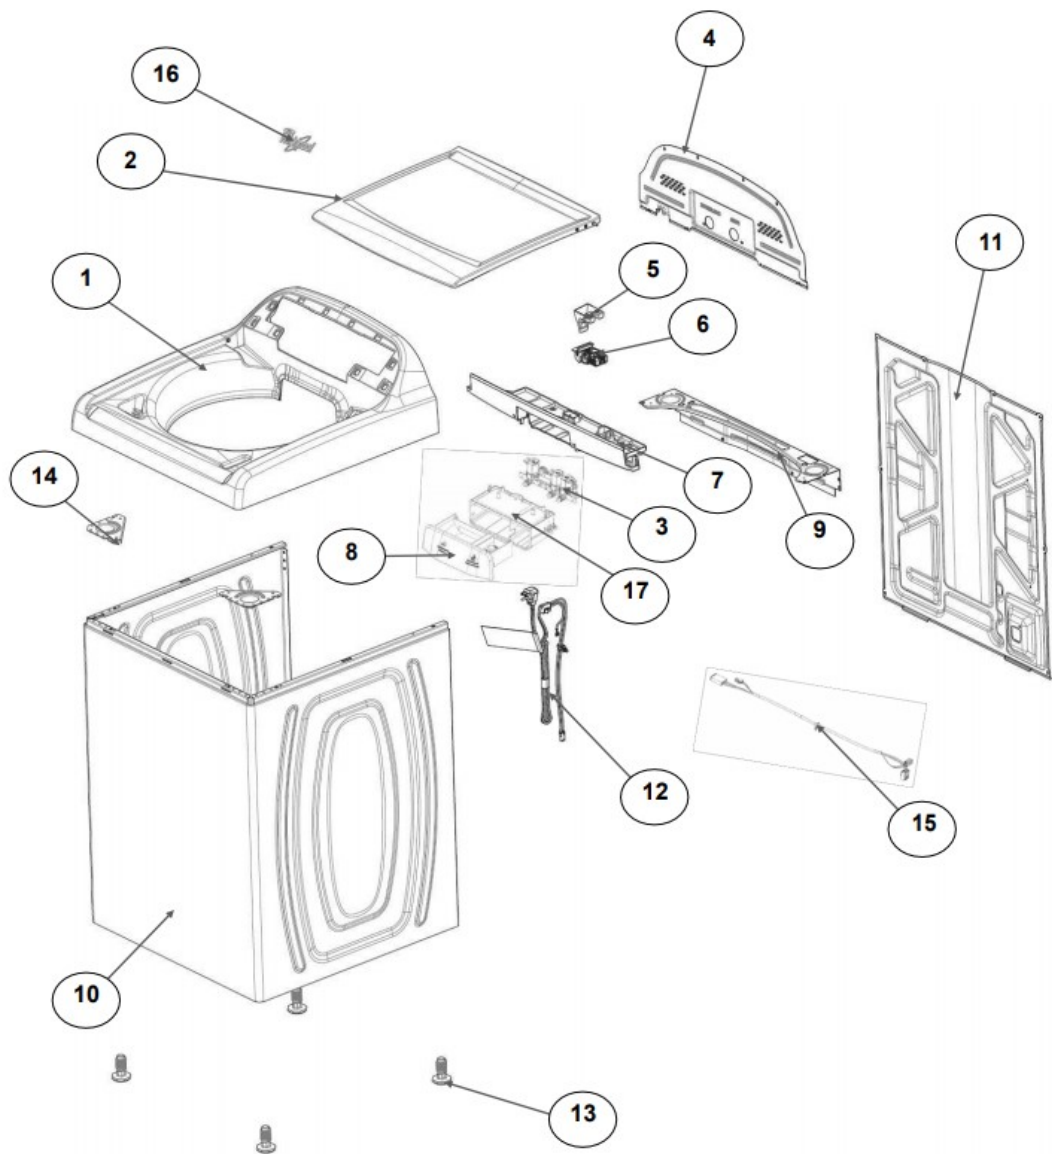

Distribuidor Autorizado

SurteRápido.com

Venta de Refacciones
Electrodomesticas

Lavadora Whirlpool 8MWTW1715CW0

Distribuidor Autorizado

SurteRápido.com

Venta de Refacciones
Electrodomesticas

Lavadora Whirlpool 8MWTW1715CW0

No.Illus.	DESCRIPCIÓN	Cant.	No. de Parte
1	Panel Superior	1	W10521804
2	Tapa	1	W10615531
3	Válvula de Llenado	1	W10530084
4	Cubierta trasera, Panel	1	W10515818
5	Gancho Candado, Tapa		No Servicable
6	Candado, Tapa	1	W10547392
7	Soporte, Cubierta	1	W10515799
8	Dispensador	1	W10536664
9	Canal, Trasero	1	W10515817
10	Gabinete		No Servicable
11	Cubierta, Gabinete		No Servicable
12	Cable Tomacorriente	1	W10573294
13	Pata Niveladora	4	W10556332
14	Escudete	2	W10515815
15	Arnés, Candado Puerta	1	W10573312
16	Placa Marca	1	W10393264
17	Soporte, Dispensador	1	W10633661