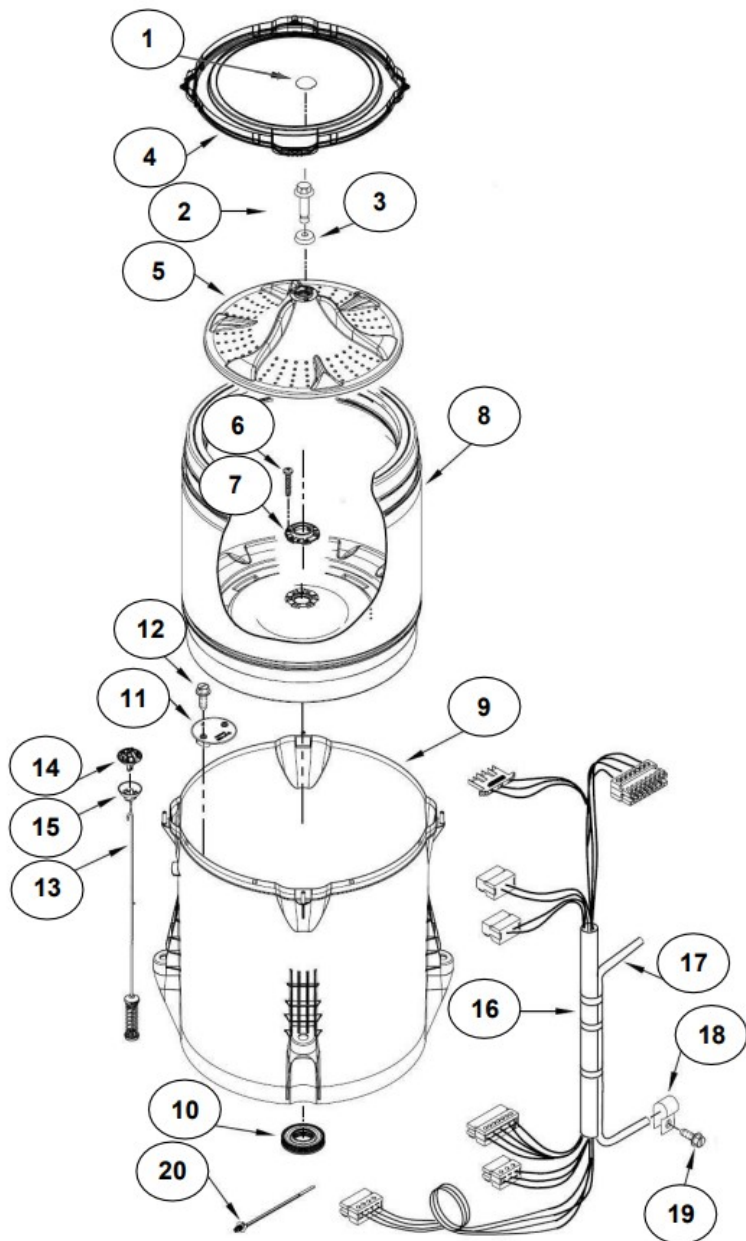

Distribuidor Autorizado

SurteRápido.com

Venta de Refacciones
Electrodomesticas

Lavadora Whirlpool 8MWTW1715CW0

Distribuidor Autorizado

SurteRápido.com

Venta de Refacciones
Electrodomesticas

Lavadora Whirlpool 8MWTW1715CW0

No.Illus.	DESCRIPCIÓN	Cant.	No. de Parte
1	Tapa Impeller	1	W10305259
2	Tornillo		No Servicable
3	Arandela	1	3949550
4	Aro, Cesta	1	W10516246
5	Impeller	1	W10215115
6	Tornillo		No Servicable
7	Bloque, Canasta	1	W10396887
8	Canasta, Ensamble	1	W10515715
9	Tina, Ensamble	1	W10532537
10	Sello, Tina	1	W10006371
11	Filtro, Bomba de Drenado	1	W10215093
12	Tornillo		No Servicable
13	Suspensión, Tina	4	W10257088
14	Rueda, Suspensión	4	W10560146
15	Cojinete, Suspensión		No Servicable
16	Arnés Inferior (4 pines)	1	W10547738
	Arnés Inferior (6 pines)	1	W10919335
17	Manguera, Switch de Presión	1	W10429300
18	Abrazadera	1	8317496
19	Tornillo		No Servicable
20	Atadura Cable	2	W10620399