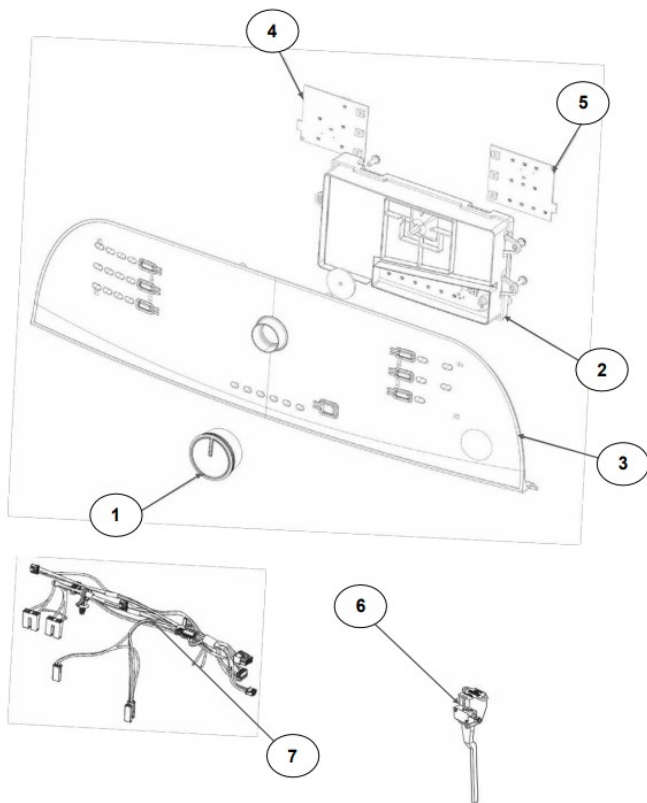

No.Illus.	DESCRIPCIÓN	Cant.	No. de Parte
1	Panel Superior	1	W10521804
2	Tapa	1	W10615531
3	Válvula de Llenado	1	W10530084
4	Cubierta trasera, Panel	1	W10515818
5	Gancho Candado, Tapa		No Servicable
6	Candado, Tapa	1	W10547392
7	Soporte, Cubierta	1	W10515799
8	Dispensador	1	W10536664
9	Canal, Trasero	1	W10515817
10	Gabinete		No Servicable
11	Cubierta, Gabinete		No Servicable
12	Cable Tomacorriente	1	W10573294
13	Pata Niveladora	4	W10556332
14	Escudete	2	W10515815
15	Arnés, Candado Puerta	1	W10573312
16	Placa Marca	1	W10393264
17	Soporte, Dispensador	1	W10633661

Distribuidor Autorizado

SurteRápido.com

Venta de Refacciones
Electrodomesticas

Lavadora Whirlpool 8MWTW1715CW0

No. Ilus.	DESCRIPCIÓN	Cant.	No. de Parte
1	Perilla, Timer	1	W10579297
2	Tarjeta Control	1	W10788360
3	Fascia, Panel	1	W10711345
4	Interfaz de Usuario	1	W10547640
5	Interfaz de Usuario	1	W10547642
6	Switch Nivelador	1	W10531662
7	Arnés	1	W10547737

No.Illus.	DESCRIPCIÓN	Cant.	No. de Parte
1	Tapa Impeller	1	W10305259
2	Tornillo		No Servicable
3	Arandela	1	3949550
4	Aro, Cesta	1	W10516246
5	Impeller	1	W10215115
6	Tornillo		No Servicable
7	Bloque, Canasta	1	W10396887
8	Canasta, Ensamble	1	W10515715
9	Tina, Ensamble	1	W10532537
10	Sello, Tina	1	W10006371
11	Filtro, Bomba de Drenado	1	W10215093
12	Tornillo		No Servicable
13	Suspensión, Tina	4	W10257088
14	Rueda, Suspensión	4	W10560146
15	Cojinete, Suspensión		No Servicable
16	Arnés Inferior (4 pines)	1	W10547738
	Arnés Inferior (6 pines)	1	W10919335
17	Manguera, Switch de Presión	1	W10429300
18	Abrazadera	1	8317496
19	Tornillo		No Servicable
20	Atadura Cable	2	W10620399

Transmisión con **Speed Wheel**
(Rin para sensor)