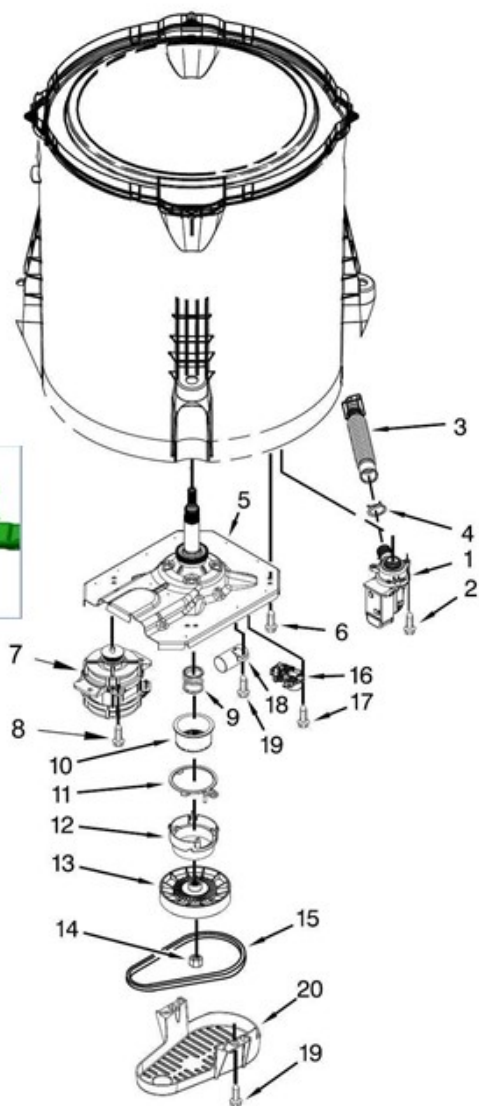

Distribuidor Autorizado

SurteRápido.com

Venta de Refacciones
Electrodomesticas

Lavadora Whirlpool 8MWTW1715CW1

Distribuidor Autorizado

SurteRápido.com

Venta de Refacciones
Electrodomesticas

Lavadora Whirlpool 8MWTW1715CW1

No. Ilus.	DESCRIPCIÓN	No. de Parte
1	Bomba de Drenado, Ensamble	W10465543
2	Tornillo	
3	Manguera, Bomba de Drenado	W10444123
4	Abrazadera	8317496
5	Transmisión, Ensamble	W10628823
	Transmisión Con Rin /Speed Wheel	W10715767
6	Tornillo	
7	Motor	W10416654
8	Tornillo	
9	Resorte, Splutch	W10326374
10	Deslizador, Splutch	W10239971
11	Anillo de Leva, Splutch	W10006353
12	Leva, Splutch	W10006354
13	Polea	W10239973
14	Tuerca, Polea	W10604214
15	Banda, Motor	W10006384
16	Actuador 6 Pines	W10815026
	Actuador 4 Pines	W10538766
17	Tornillo	
18	Capacitor, Motor	W10866249
19	Tornillo	
20	Cubierta, Motor	W10550173