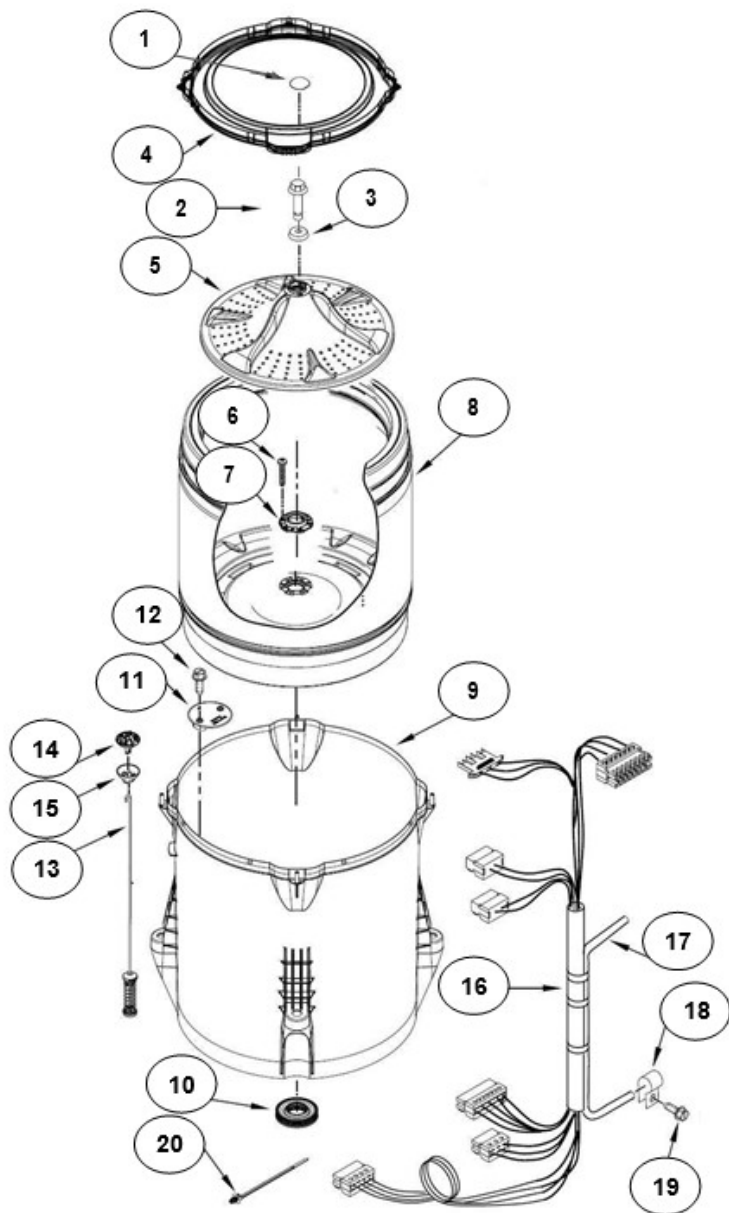

Distribuidor Autorizado

SurteRápido.com

Venta de Refacciones
Electrodomesticas

Lavadora Whirlpool 8MWTW1715CW1

Distribuidor Autorizado

SurteRápido.com

Venta de Refacciones
Electrodomesticas

Lavadora Whirlpool 8MWTW1715CW1

No. Ilus.	DESCRIPCIÓN	No. de Parte
1	Tapa Impeller	W10305259
2	Tornillo	
3	Arandela	3949550
4	Aro, Cesta	W10821259
5	Impeller	W10215115
6	Tornillo	
7	Bloque, Canasta	W10396887
8	Canasta, Ensamble	W10794464
9	Tina, Ensamble	W10532537
10	Sello, Tina	W10006371
11	Filtro, Bomba de Drenado	W10215093
12	Tornillo	
13	Suspensión, Tina	W10821948
14	Rueda, Suspensión	W10583768
15	Cojinete, Suspensión	
16	Arnés Inferior 6 Pines	W10919335
	Arnés Inferior 4 Pines	W10715338
17	Manguera, Switch de Presión	W10429300
18	Abrazadera	8317496
19	Tornillo	
20	Atadura Cable	W10620399