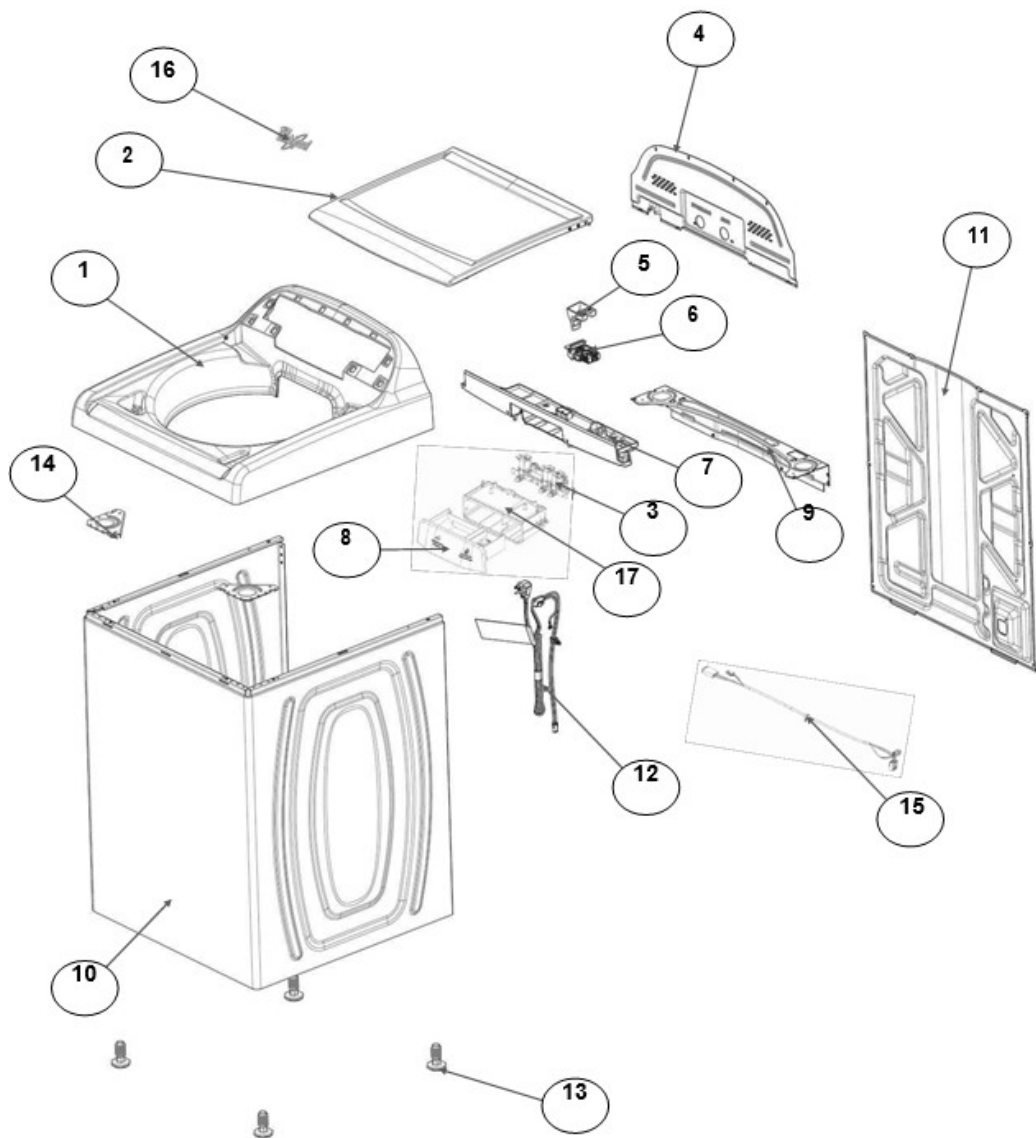

Distribuidor Autorizado

SurteRápido.com

Venta de Refacciones
Electrodomesticas

Lavadora Whirlpool 8MWTW1715CW1

Distribuidor Autorizado

SurteRápido.com

Venta de Refacciones
Electrodomesticas

Lavadora Whirlpool 8MWTW1715CW1

No. Ilus.	DESCRIPCIÓN	No. de Parte
1	Panel Superior	W10905578
2	Tapa	W10812673
3	Válvula de Llenado	W10894041
4	Cubierta trasera, Panel	W10515818
5	Gancho Candado, Tapa	
6	Candado, Tapa	W10707441
7	Soporte, Cubierta	W10515799
8	Dispensador	W10536664
9	Canal, Trasero	W10515817
10	Gabinete	
11	Cubierta, Gabinete	
12	Cable Tomacorriente	W10741055
13	Pata Niveladora	W10556332
14	Escudete	W10515815
15	Arnés, Candado Puerta	W10715340
16	Placa Marca	W10393264
17	Soporte, Dispensador	W10633661