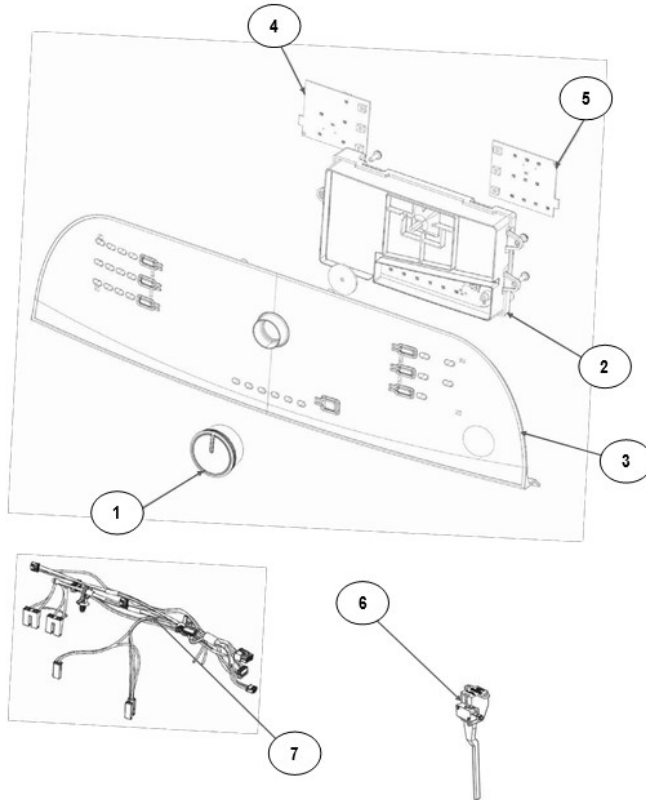

No. Ilus.	DESCRIPCIÓN	No. de Parte
1	Panel Superior	W10905578
2	Tapa	W10812673
3	Válvula de Llenado	W10894041
4	Cubierta trasera, Panel	W10515818
5	Gancho Candado, Tapa	
6	Candado, Tapa	W10707441
7	Soporte, Cubierta	W10515799
8	Dispensador	W10536664
9	Canal, Trasero	W10515817
10	Gabinete	
11	Cubierta, Gabinete	
12	Cable Tomacorriente	W10741055
13	Pata Niveladora	W10556332
14	Escudete	W10515815
15	Arnés, Candado Puerta	W10715340
16	Placa Marca	W10393264
17	Soporte, Dispensador	W10633661

Distribuidor Autorizado

SurteRápido.com

Venta de Refacciones
Electrodomesticas

Lavadora Whirlpool 8MWTW1715CW1

No. Ilus.	DESCRIPCIÓN	No. de Parte
1	Perilla, Timer	W10743994
2	Tarjeta Control	W10747341
3	Fascia, Panel	W10805648
4	Interfaz de Usuario	W10770932
5	Interfaz de Usuario	W10770930
6	Switch Nivelador	W10531662
7	Arnés	W10715328

No. Ilus.	DESCRIPCIÓN	No. de Parte
1	Tapa Impeller	W10305259
2	Tornillo	
3	Arandela	3949550
4	Aro, Cesta	W10821259
5	Impeller	W10215115
6	Tornillo	
7	Bloque, Canasta	W10396887
8	Canasta, Ensamble	W10794464
9	Tina, Ensamble	W10532537
10	Sello, Tina	W10006371
11	Filtro, Bomba de Drenado	W10215093
12	Tornillo	
13	Suspensión, Tina	W10821948
14	Rueda, Suspensión	W10583768
15	Cojinete, Suspensión	
16	Arnés Inferior 6 Pines	W10919335
	Arnés Inferior 4 Pines	W10715338
17	Manguera, Switch de Presión	W10429300
18	Abrazadera	8317496
19	Tornillo	
20	Atadura Cable	W10620399