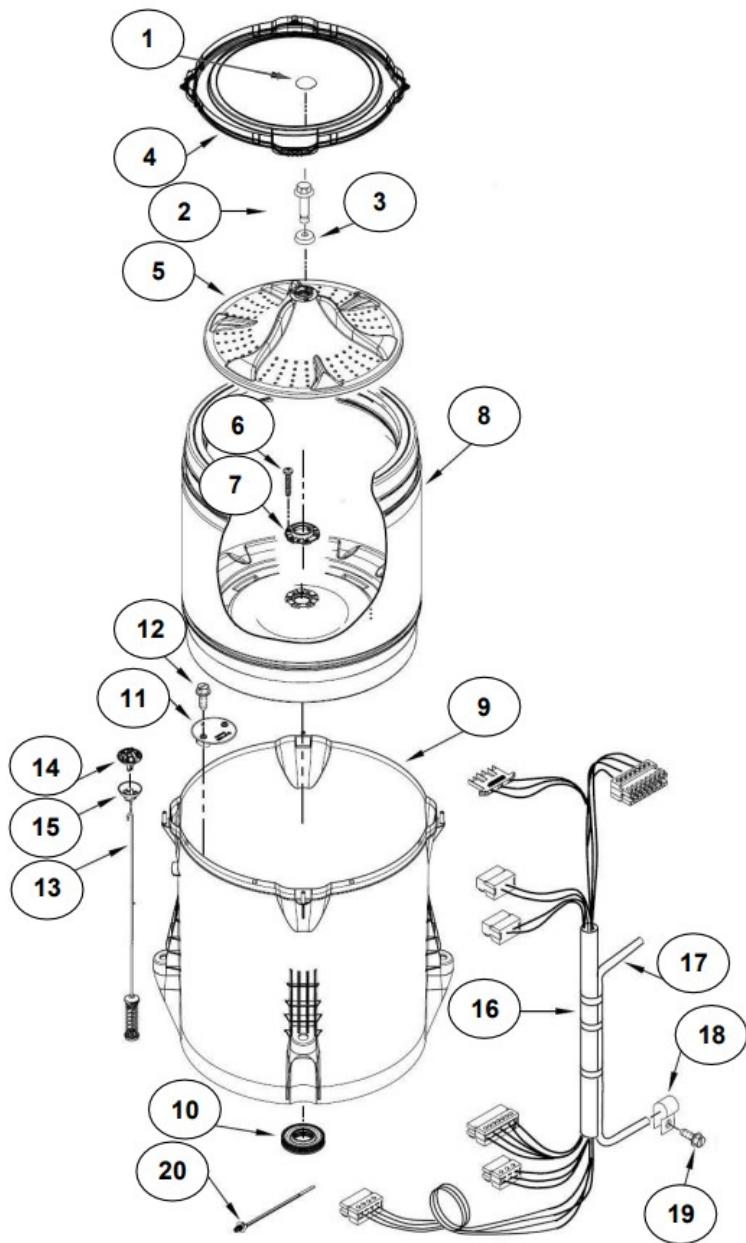

Distribuidor Autorizado

SurteRápido.com

Venta de Refacciones
Electrodomesticas

Lavadora Whirlpool 8MWTW1715CW2

Distribuidor Autorizado

SurteRápido.com

Venta de Refacciones
Electrodomesticas

Lavadora Whirlpool 8MWTW1715CW2

No.Ilus.	DESCRIPCIÓN	Cant.	No. de Parte
1	Tapa Impeller	1	W10305259
2	Tornillo		No Servicable
3	Arandela	1	3949550
4	Aro, Cesta	1	W10821259
5	Impeller	1	W10215115
6	Tornillo		No Servicable
7	Bloque, Canasta	1	W10396887
8	Canasta, Ensamble	1	W10794464
9	Tina, Ensamble	1	W10532537
10	Sello, Tina	1	W10006371
11	Filtro, Bomba de Drenado	1	W10215093
12	Tornillo		No Servicable
13	Suspensión, Tina	4	W10821948
14	Rueda, Suspensión	4	W10583768
15	Cojinete, Suspensión		No Servicable
16	Arnés Inferior	1	W10919335
17	Manguera, Switch de Presión	1	W10429300
18	Abrazadera	1	8317496
19	Tornillo		No Servicable
20	Atadura Cable	2	W10620399