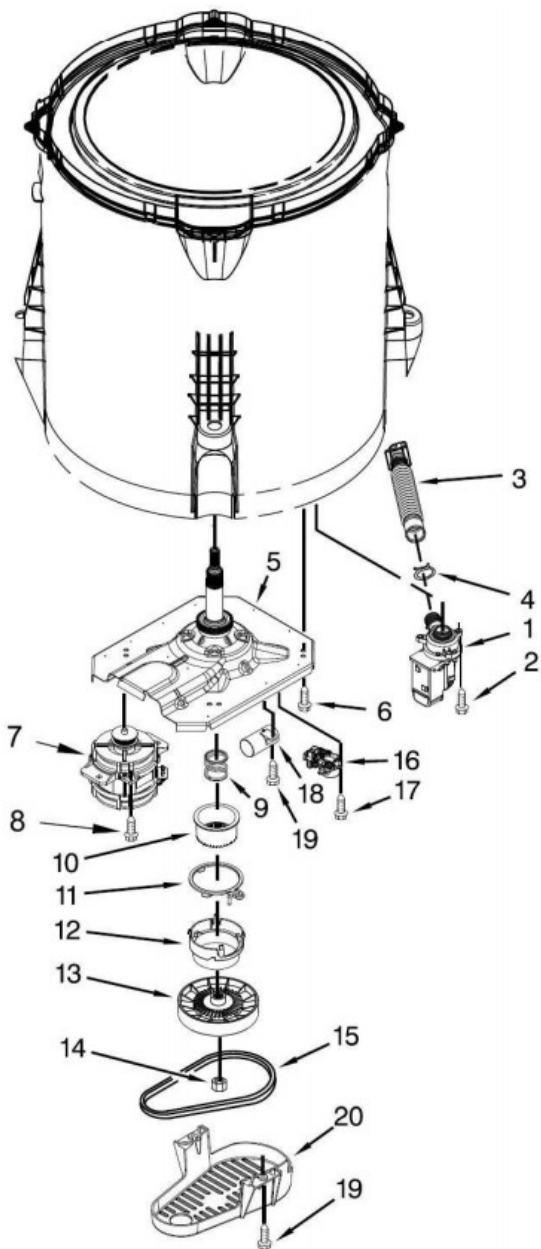

Distribuidor Autorizado

SurteRápido.com

Venta de Refacciones
Electrodomesticas

Lavadora Whirlpool 8MWTW1715CW2

Distribuidor Autorizado

SurteRápido.com

Venta de Refacciones
Electrodomesticas

Lavadora Whirlpool 8MWTW1715CW2

No.Illus.	DESCRIPCIÓN	Cant.	No. de Parte
1	Bomba de Drenado, Ensamble	1	W10465543
2	Tornillo		No Servicable
3	Manguera, Bomba de Drenado	1	W10444123
4	Abrazadera	1	8317496
5	Transmisión, Ensamble	1	W10628823
6	Tornillo		No Servicable
7	Motor	1	W10416654
8	Tornillo		No Servicable
9	Resorte, Splutch	1	W10326374
10	Deslizador, Splutch	1	W10239971
11	Anillo de Leva, Splutch	1	W10006353
12	Leva, Splutch	1	W10006354
13	Polea	1	W10239973
14	Tuerca, Polea	1	W10604214
15	Banda, Motor	1	W10006384
16	Actuador	1	W10815026
17	Tornillo		No Servicable
18	Capacitor, Motor	1	W10866249
19	Tornillo		No Servicable
20	Cubierta, Motor	1	W10550173