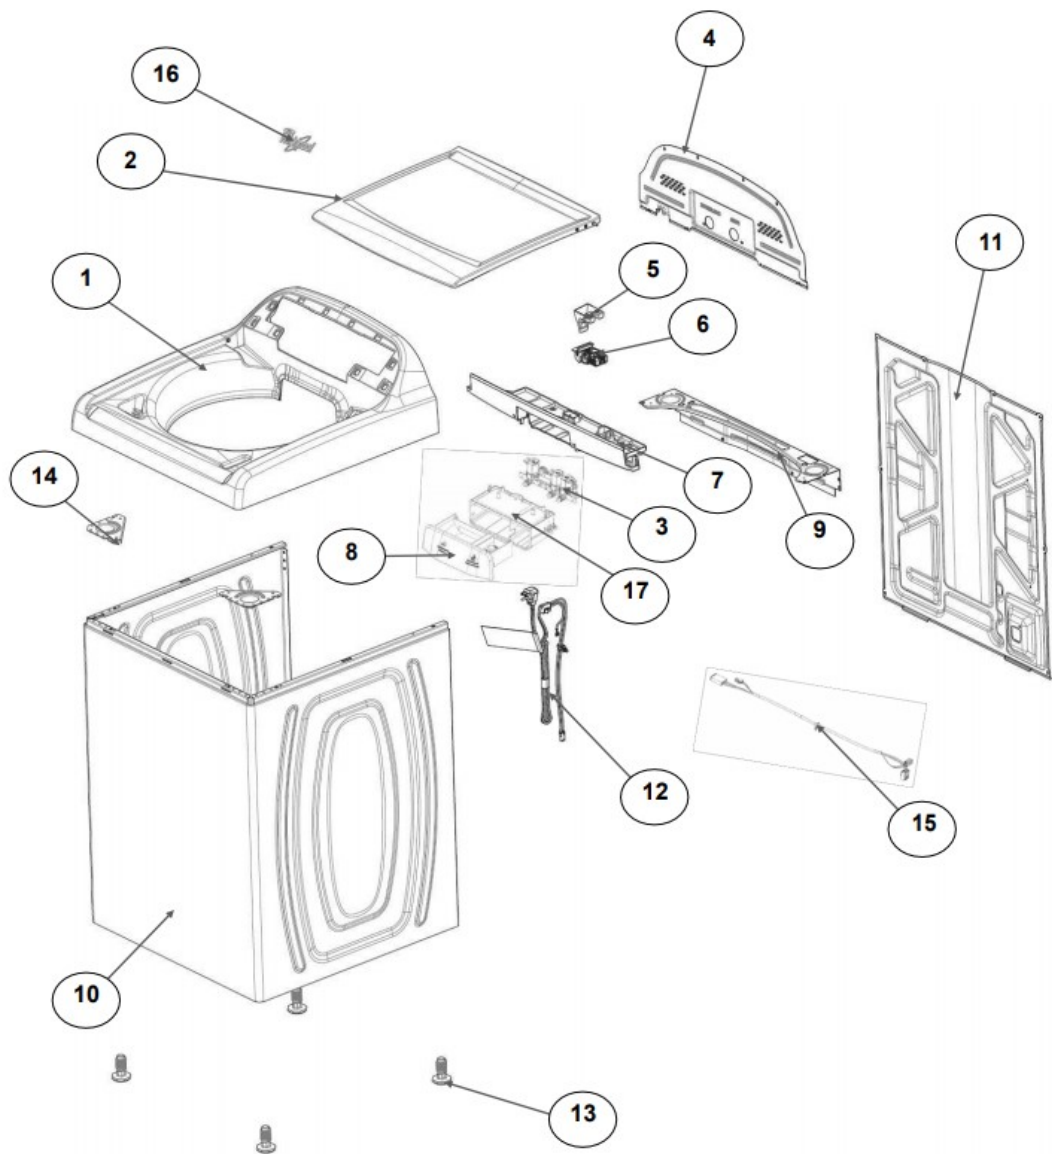

Distribuidor Autorizado

SurteRápido.com

Venta de Refacciones
Electrodomesticas

Lavadora Whirlpool 8MWTW1715CW2

Distribuidor Autorizado

SurteRápido.com

Venta de Refacciones
Electrodomesticas

Lavadora Whirlpool 8MWTW1715CW2

No.Illus.	DESCRIPCIÓN	Cant.	No. de Parte
1	Panel Superior	1	W10905578
2	Tapa	1	W10812673
3	Válvula de Llenado	1	W10894041
4	Cubierta trasera, Panel	1	W10515818
5	Gancho Candado, Tapa		No Servicable
6	Candado, Tapa	1	W10707441
7	Soporte, Cubierta	1	W10515799
8	Dispensador	1	W10536664
9	Canal, Trasero	1	W10515817
10	Gabinete		No Servicable
11	Cubierta, Gabinete		No Servicable
12	Cable Tomacorriente	1	W10741055
13	Pata Niveladora	4	W10556332
14	Escudete	2	W10515815
15	Arnés, Candado Puerta	1	W10715340
16	Placa Marca	1	W10393264
17	Soporte, Dispensador	1	W10633661