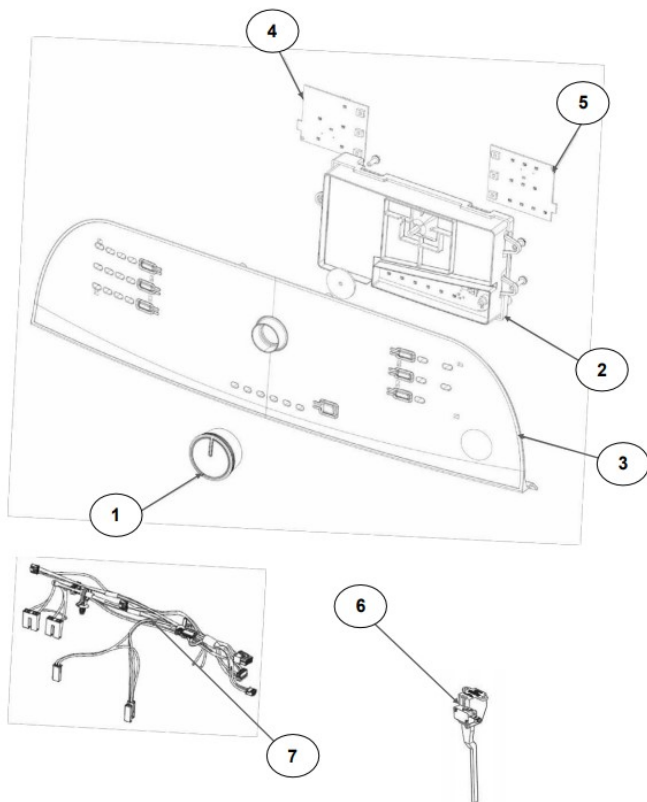

No.Illus.	DESCRIPCIÓN	Cant.	No. de Parte
1	Panel Superior	1	W10905578
2	Tapa	1	W10812673
3	Válvula de Llenado	1	W10894041
4	Cubierta trasera, Panel	1	W10515818
5	Gancho Candado, Tapa		No Servicable
6	Candado, Tapa	1	W10707441
7	Soporte, Cubierta	1	W10515799
8	Dispensador	1	W10536664
9	Canal, Trasero	1	W10515817
10	Gabinete		No Servicable
11	Cubierta, Gabinete		No Servicable
12	Cable Tomacorriente	1	W10741055
13	Pata Niveladora	4	W10556332
14	Escudete	2	W10515815
15	Arnés, Candado Puerta	1	W10715340
16	Placa Marca	1	W10393264
17	Soporte, Dispensador	1	W10633661

Distribuidor Autorizado

SurteRápido.com

Venta de Refacciones
Electrodomesticas

Lavadora Whirlpool 8MWTW1715CW2

No. Ilus.	DESCRIPCIÓN	Cant.	No. de Parte
1	Perilla, Timer	1	W10743994
2	Tarjeta Control	1	W10747341
3	Fascia, Panel	1	W10805648
4	Interfaz de Usuario	1	W10770932
5	Interfaz de Usuario	1	W10770930
6	Switch Nivelador	1	W10531662
7	Arnés	1	W10715328

No.Ilus.	DESCRIPCIÓN	Cant.	No. de Parte
1	Tapa Impeller	1	W10305259
2	Tornillo		No Servicable
3	Arandela	1	3949550
4	Aro, Cesta	1	W10821259
5	Impeller	1	W10215115
6	Tornillo		No Servicable
7	Bloque, Canasta	1	W10396887
8	Canasta, Ensamble	1	W10794464
9	Tina, Ensamble	1	W10532537
10	Sello, Tina	1	W10006371
11	Filtro, Bomba de Drenado	1	W10215093
12	Tornillo		No Servicable
13	Suspensión, Tina	4	W10821948
14	Rueda, Suspensión	4	W10583768
15	Cojinete, Suspensión		No Servicable
16	Arnés Inferior	1	W10919335
17	Manguera, Switch de Presión	1	W10429300
18	Abrazadera	1	8317496
19	Tornillo		No Servicable
20	Atadura Cable	2	W10620399