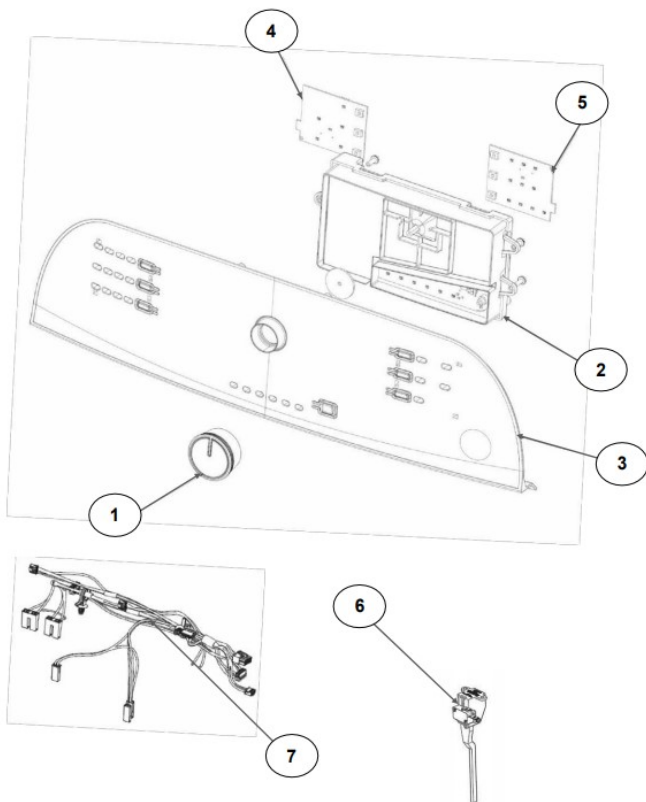

## Lavadora Whirlpool 8MWTW1715EW0

<b>No.Ilus.</b>	<b>DESCRIPCIÓN</b>	<b>Cant.</b>	<b>No. de Parte</b>
<b>1</b>	Panel Superior	1	W10905578
<b>2</b>	Tapa	1	W10793222
<b>3</b>	Válvula de Llenado	1	W10894041
<b>4</b>	Cubierta trasera, Panel	1	W10515818
<b>5</b>	Gancho Candado, Tapa		No Servicable
<b>6</b>	Candado, Tapa	1	W10547392
<b>7</b>	Soporte, Cubierta	1	W10515799
<b>8</b>	Dispensador	1	W10536664
<b>9</b>	Canal, Trasero	1	W10515817
<b>10</b>	Gabinete		No Servicable
<b>11</b>	Cubierta, Gabinete		No Servicable
<b>12</b>	Cable Tomacorriente	1	W10709136
<b>13</b>	Pata Niveladora	4	W10556332
<b>14</b>	Escudete	2	W10515815
<b>15</b>	Arnés, Candado Puerta	1	W10573312
<b>16</b>	Placa Marca	1	W10393264
<b>17</b>	Soporte, Dispensador	1	W10633661

## Lavadora Whirlpool 8MWTW1715EW0

No. Ilus.	DESCRIPCIÓN	Cant.	No. de Parte
1	Perilla, Timer	1	W10743994
2	Tarjeta Control	1	W10788360
3	Fascia, Panel	1	W10805648
4	Interfaz de Usuario	1	W10788857
5	Interfaz de Usuario	1	W10788858
6	Switch Nivelador	1	W10531662
7	Arnés	1	W10547737