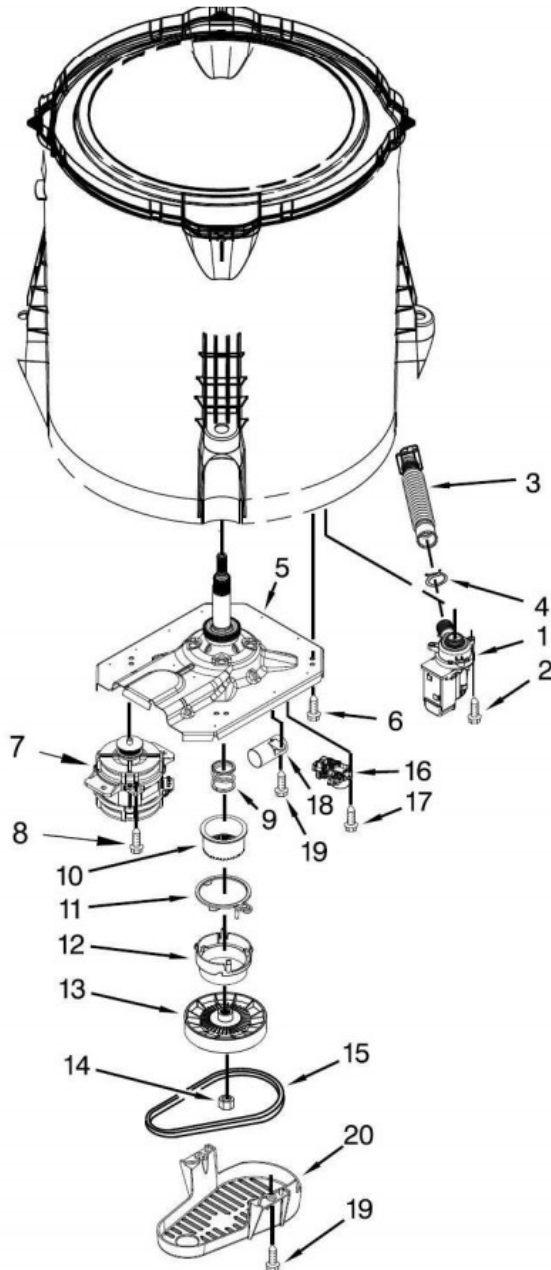

Distribuidor Autorizado

SurteRápido.com

Venta de Refacciones
Electrodomesticas

Lavadora Whirlpool 8MWTW1715EW0

Distribuidor Autorizado

SurteRápido.com

Venta de Refacciones
Electrodomesticas

Lavadora Whirlpool 8MWTW1715EW0

No.Ilus.	DESCRIPCIÓN	Cant.	No. de Parte
1	Bomba de Drenado, Ensamble	1	W10465543
2	Tornillo		No Servicable
3	Manguera, Bomba de Drenado	1	W10444123
4	Abrazadera	1	8317496
5	Transmisión, Ensamble	1	W10628823
	Transmisión,(Con rin para sensor)	1	W10715767
6	Tornillo		No Servicable
7	Motor	1	W10416654
8	Tornillo		No Servicable
9	Resorte, Splutch	1	W10326374
10	Deslizador, Splutch	1	W10239971
11	Anillo de Leva, Splutch	1	W10006353
12	Leva, Splutch	1	W10006354
13	Polea	1	W10239973
14	Tuerca, Polea	1	W10604214
15	Banda, Motor	1	W10006384
16	Actuador (4 pines)	1	W10538766
	Actuador (6 pines)	1	W10815026
17	Tornillo		No Servicable
18	Capacitor, Motor	1	W10625045
19	Tornillo		No Servicable
20	Cubierta, Motor	1	W1055017

Transmisión con **Speed Wheel**
(Rin para sensor)