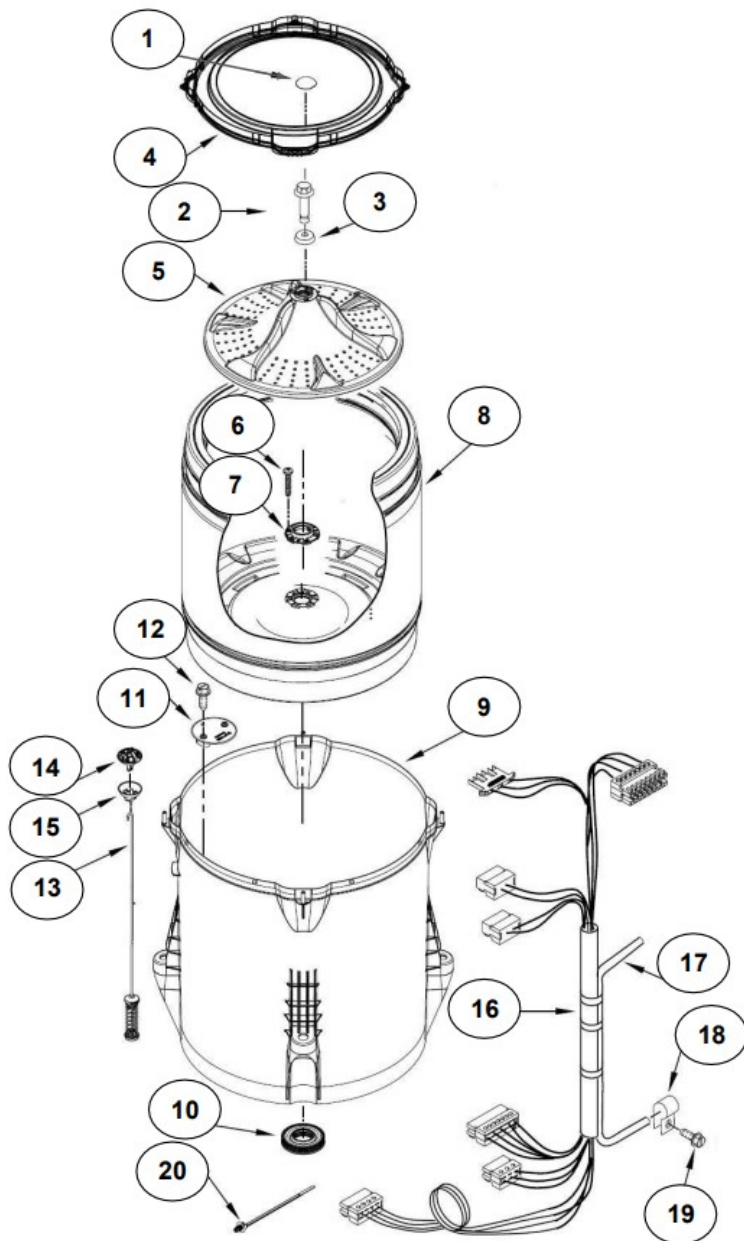

Distribuidor Autorizado

SurteRápido.com

Venta de Refacciones
Electrodomesticas

Lavadora Whirlpool 8MWTW1715EW0

Distribuidor Autorizado

SurteRápido.com

Venta de Refacciones
Electrodomesticas

Lavadora Whirlpool 8MWTW1715EW0

No.Illus.	DESCRIPCIÓN	Cant.	No. de Parte
1	Tapa Impeller	1	W10305259
2	Tornillo		No Servicable
3	Arandela	1	3949550
4	Aro, Cesta	1	W10821259
5	Impeller	1	W10215115
6	Tornillo		No Servicable
7	Bloque, Canasta	1	W10396887
8	Canasta, Ensamble	1	W10794464
9	Tina, Ensamble	1	W10532537
10	Sello, Tina	1	W10006371
11	Filtro, Bomba de Drenado	1	W10215093
12	Tornillo		No Servicable
13	Suspensión, Tina	4	W10821948
14	Rueda, Suspensión	4	W10583768
15	Cojinete, Suspensión		No Servicable
16	Arnés Inferior (4 pines)	1	W10725863
	Arnés Inferior (6 pines)	1	W10919335
17	Manguera, Switch de Presión	1	W10429300
18	Abrazadera	1	8317496
19	Tornillo		No Servicable
20	Atadura Cable	2	W10620399