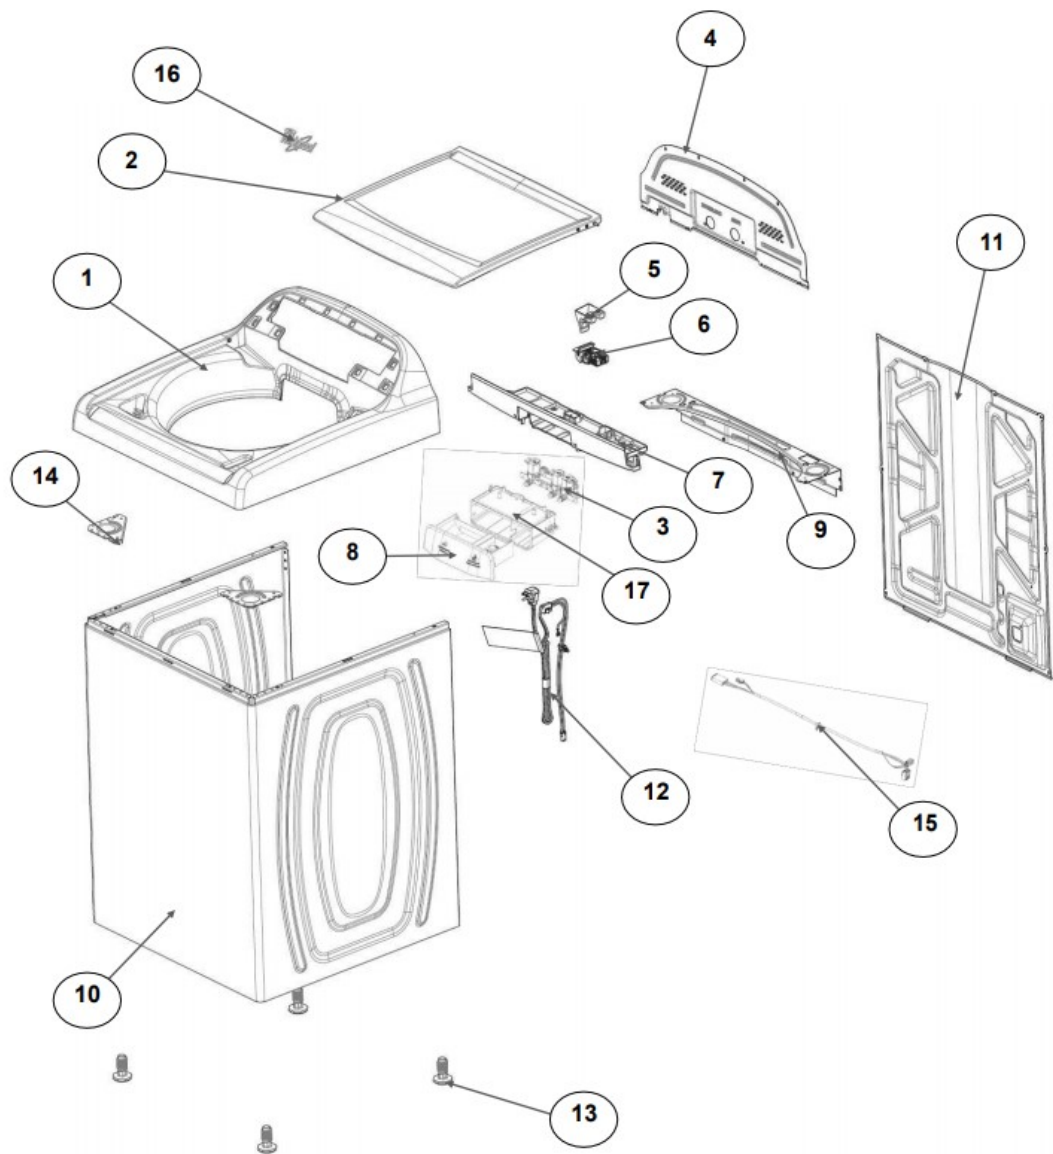

Distribuidor Autorizado

SurteRápido.com

Venta de Refacciones
Electrodomesticas

Lavadora Whirlpool 8MWTW1715EW0

Distribuidor Autorizado

SurteRápido.com

Venta de Refacciones
Electrodomesticas

Lavadora Whirlpool 8MWTW1715EW0

No.Ilus.	DESCRIPCIÓN	Cant.	No. de Parte
1	Panel Superior	1	W10905578
2	Tapa	1	W10793222
3	Válvula de Llenado	1	W10894041
4	Cubierta trasera, Panel	1	W10515818
5	Gancho Candado, Tapa		No Servicable
6	Candado, Tapa	1	W10547392
7	Soporte, Cubierta	1	W10515799
8	Dispensador	1	W10536664
9	Canal, Trasero	1	W10515817
10	Gabinete		No Servicable
11	Cubierta, Gabinete		No Servicable
12	Cable Tomacorriente	1	W10709136
13	Pata Niveladora	4	W10556332
14	Escudete	2	W10515815
15	Arnés, Candado Puerta	1	W10573312
16	Placa Marca	1	W10393264
17	Soporte, Dispensador	1	W10633661