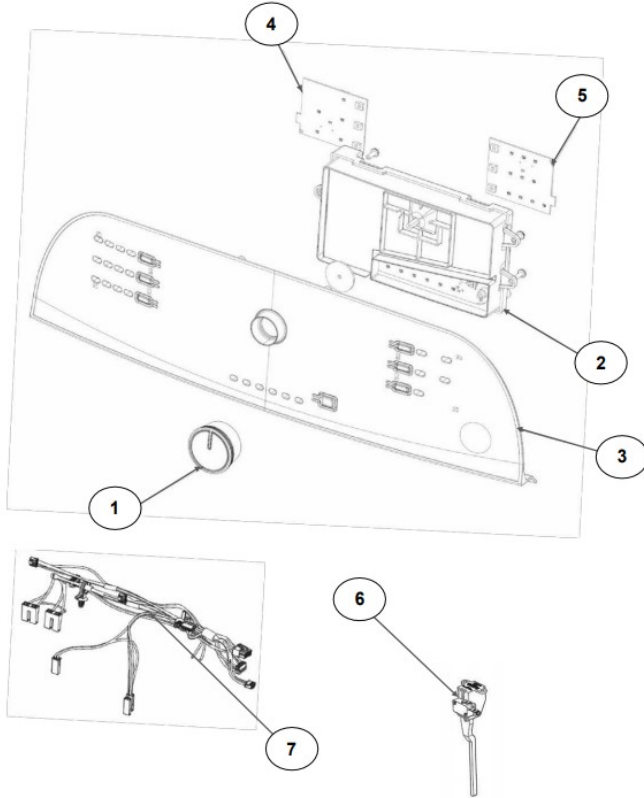

## Lavadora Whirlpool 8MWTW1715EW2

<b>No.Ilus.</b>	<b>DESCRIPCIÓN</b>	<b>Cant.</b>	<b>No. de Parte</b>
<b>1</b>	Panel Superior	1	W10905578
<b>2</b>	Tapa	1	W10812673
<b>3</b>	Válvula de Llenado	1	W10894041
<b>4</b>	Cubierta trasera, Panel	1	W10515818
<b>5</b>	Gancho Candado, Tapa		No Servicable
<b>6</b>	Candado, Tapa	1	W10707441
<b>7</b>	Soporte, Cubierta	1	W10515799
<b>8</b>	Dispensador	1	W10536664
<b>9</b>	Canal, Trasero	1	W10515817
<b>10</b>	Gabinete		No Servicable
<b>11</b>	Cubierta, Gabinete		No Servicable
<b>12</b>	Cable Tomacorriente	1	W10741055
<b>13</b>	Pata Niveladora	4	W10556332
<b>14</b>	Escudete	2	W10515815
<b>15</b>	Arnés, Candado Puerta	1	W10715340
<b>16</b>	Placa Marca	1	W10393264
<b>17</b>	Soporte, Dispensador	1	W10633661

## Lavadora Whirlpool 8MWTW1715EW2

No. Ilus.	DESCRIPCIÓN	Cant.	No. de Parte
1	Perilla, Timer	1	W10743994
2	Tarjeta Control	1	W10747341
3	Fascia, Panel	1	W10805648
4	Interfaz de Usuario	1	W10770932
5	Interfaz de Usuario	1	W10770930
6	Switch Nivelador	1	W10531662
7	Arnés	1	W10715328