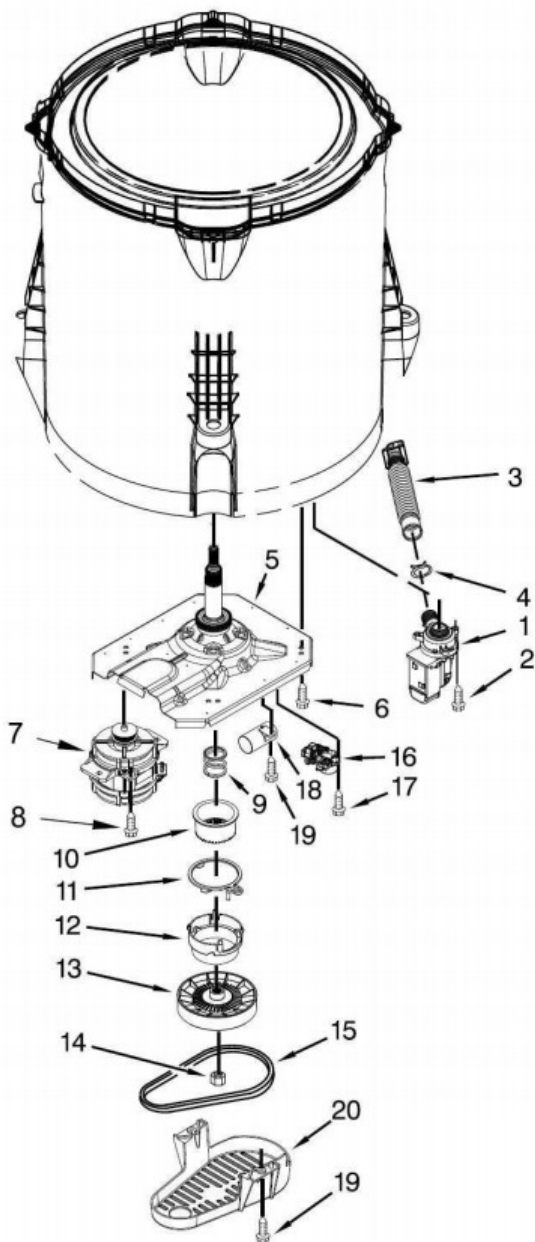

Distribuidor Autorizado

SurteRápido.com

Venta de Refacciones
Electrodomesticas

Lavadora Whirlpool 8MWTW1715EW2

Distribuidor Autorizado

SurteRápido.com

Venta de Refacciones
Electrodomesticas

Lavadora Whirlpool 8MWTW1715EW2

No.Illus.	DESCRIPCIÓN	Cant.	No. de Parte
1	Bomba de Drenado, Ensamble	1	W10465543
2	Tornillo		No Servicable
3	Manguera, Bomba de Drenado	1	W10444123
4	Abrazadera	1	8317496
5	Transmisión, Ensamble	1	W10628823
6	Tornillo		No Servicable
7	Motor	1	W10416654
8	Tornillo		No Servicable
9	Resorte, Splutch	1	W10326374
10	Deslizador, Splutch	1	W10239971
11	Anillo de Leva, Splutch	1	W10006353
12	Leva, Splutch	1	W10006354
13	Polea	1	W10239973
14	Tuerca, Polea	1	W10604214
15	Banda, Motor	1	W10006384
16	Actuador	1	W10815026
17	Tornillo		No Servicable
18	Capacitor, Motor	1	W10815026
19	Tornillo		No Servicable
20	Cubierta, Motor	1	W10550173