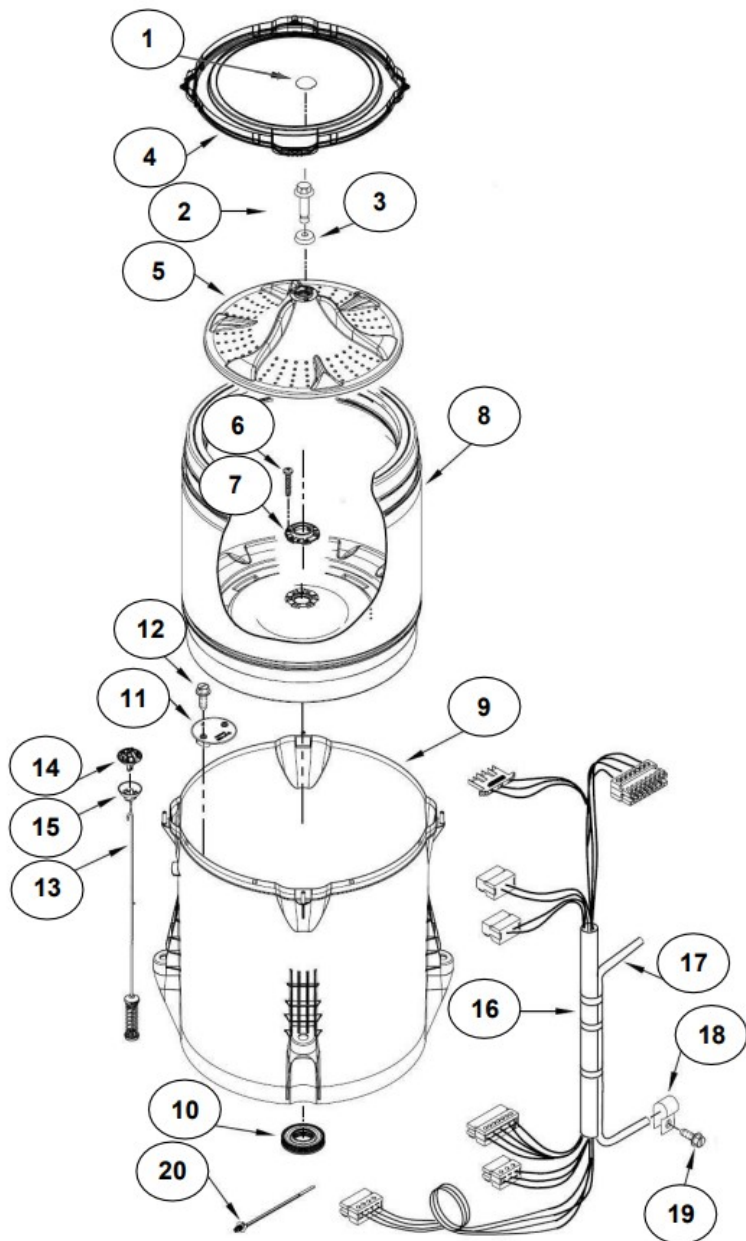

Distribuidor Autorizado

SurteRápido.com

Venta de Refacciones
Electrodomesticas

Lavadora Whirlpool 8MWTW1715EW2

Distribuidor Autorizado

SurteRápido.com

Venta de Refacciones
Electrodomesticas

Lavadora Whirlpool 8MWTW1715EW2

No.Ilus.	DESCRIPCIÓN	Cant.	No. de Parte
1	Tapa Impeller	1	W10305259
2	Tornillo		No Servicable
3	Arandela	1	3949550
4	Aro, Cesta	1	W10821259
5	Impeller	1	W10215115
6	Tornillo		No Servicable
7	Bloque, Canasta	1	W10396887
8	Canasta, Ensamble	1	W10794464
9	Tina, Ensamble	1	W10532537
10	Sello, Tina	1	W10006371
11	Filtro, Bomba de Drenado	1	W10215093
12	Tornillo		No Servicable
13	Suspensión, Tina	4	W10821948
14	Rueda, Suspensión	4	W10583768
15	Cojinete, Suspensión		No Servicable
16	Arnés Inferior	1	W10919335
17	Manguera, Switch de Presión	1	W10429300
18	Abrazadera	1	8317496
19	Tornillo		No Servicable
20	Atadura Cable	2	W10620399