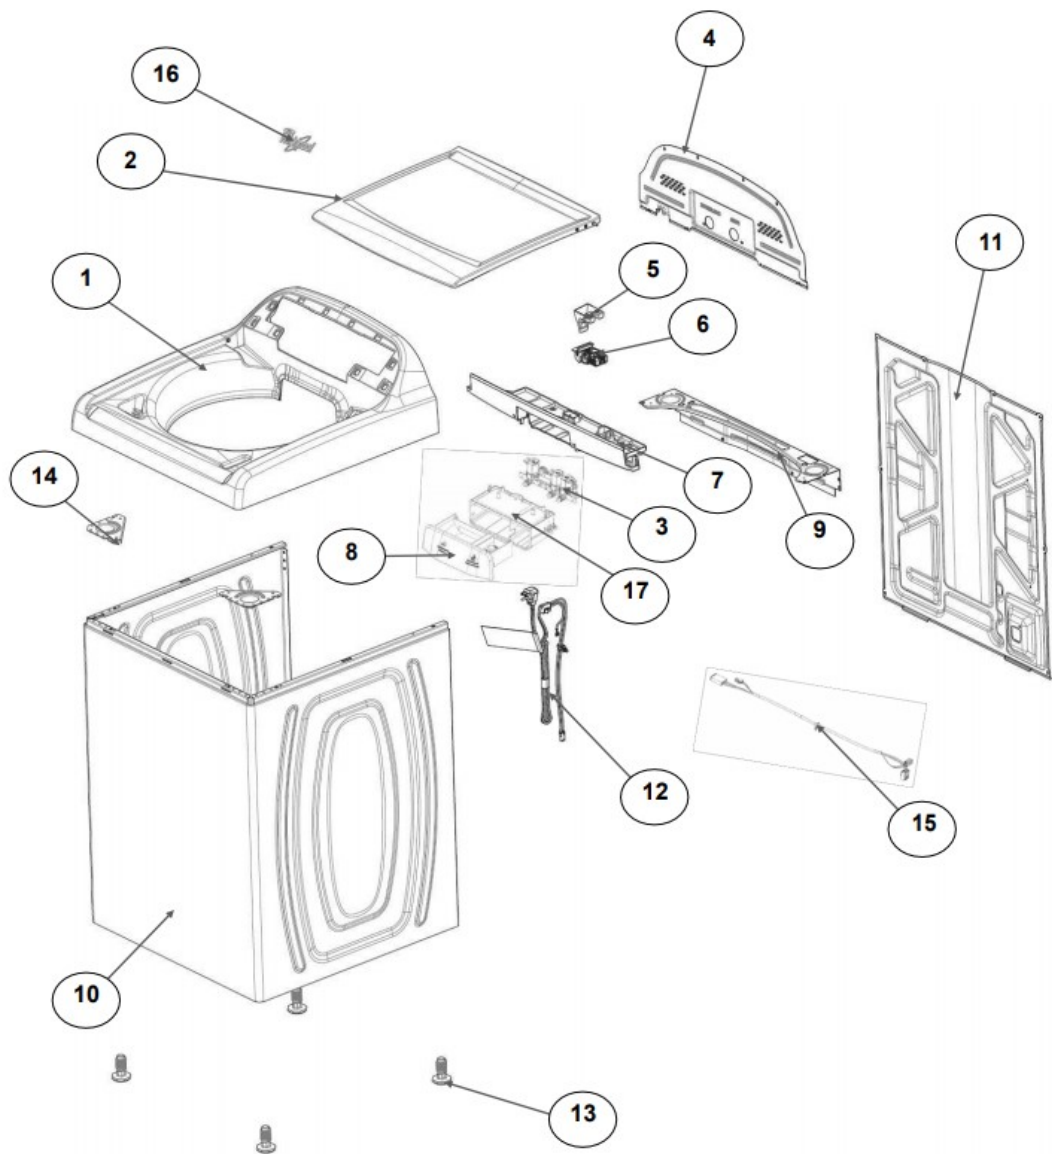

Distribuidor Autorizado

SurteRápido.com

Venta de Refacciones
Electrodomesticas

Lavadora Whirlpool 8MWTW1715EW2

Distribuidor Autorizado

SurteRápido.com

Venta de Refacciones
Electrodomesticas

Lavadora Whirlpool 8MWTW1715EW2

No.Ilus.	DESCRIPCIÓN	Cant.	No. de Parte
1	Panel Superior	1	W10905578
2	Tapa	1	W10812673
3	Válvula de Llenado	1	W10894041
4	Cubierta trasera, Panel	1	W10515818
5	Gancho Candado, Tapa		No Servicable
6	Candado, Tapa	1	W10707441
7	Soporte, Cubierta	1	W10515799
8	Dispensador	1	W10536664
9	Canal, Trasero	1	W10515817
10	Gabinete		No Servicable
11	Cubierta, Gabinete		No Servicable
12	Cable Tomacorriente	1	W10741055
13	Pata Niveladora	4	W10556332
14	Escudete	2	W10515815
15	Arnés, Candado Puerta	1	W10715340
16	Placa Marca	1	W10393264
17	Soporte, Dispensador	1	W10633661