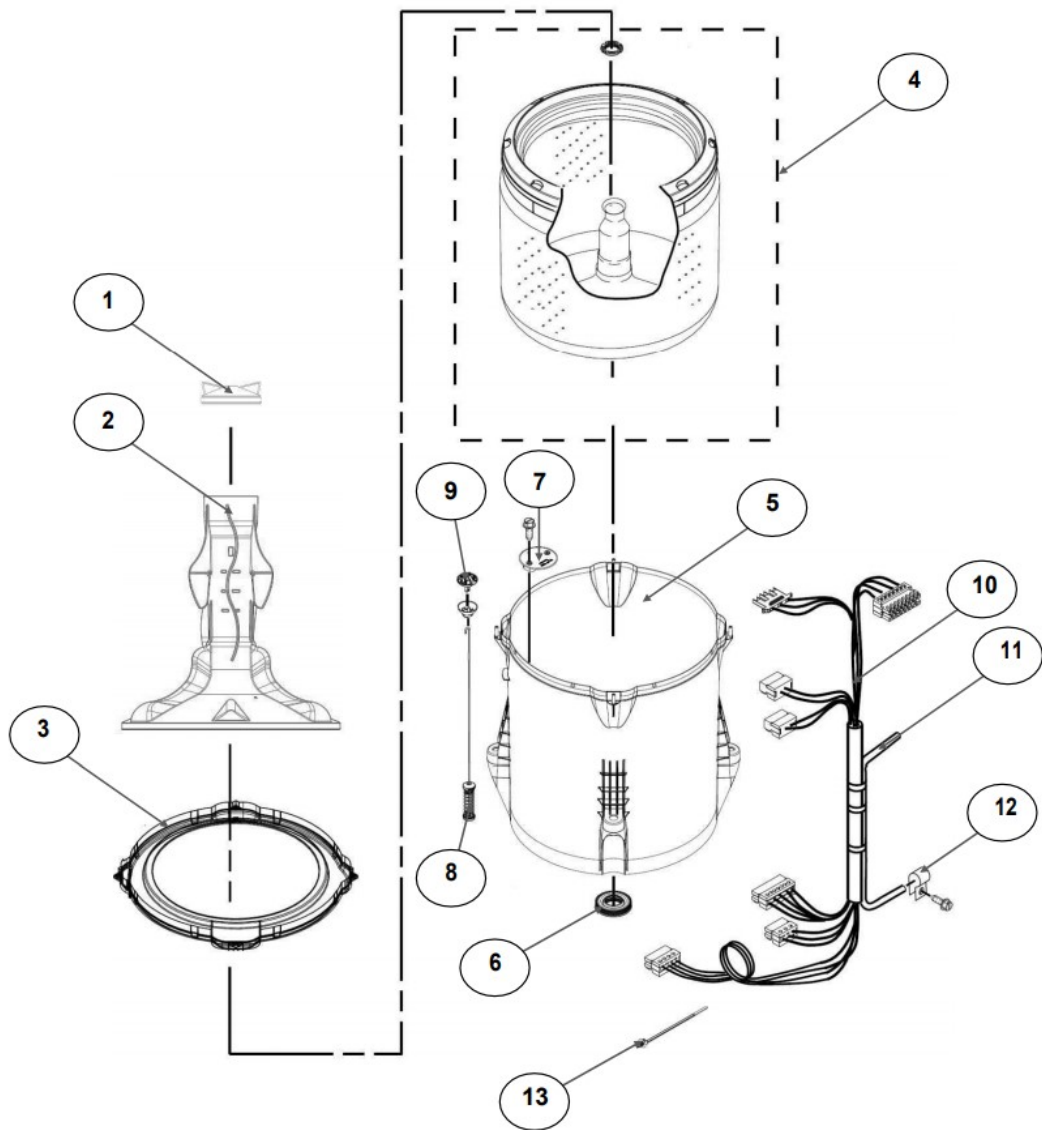

Distribuidor Autorizado

SurteRápido.com

Venta de Refacciones
Electrodomesticas

Lavadora Whirlpool 8MWTW1720CG0

Distribuidor Autorizado

SurteRápido.com

Venta de Refacciones
Electrodomesticas

Lavadora Whirlpool 8MWTW1720CG0

No.Ilus.	DESCRIPCIÓN	Cant.	No. de Parte
1	Tapa Agitador		No Servicable
2	Agitador	1	W10531691
3	Aro, Cesta	1	W10821259
4	Canasta, Ensamble	1	W10515715
5	Tina	1	W10532537
6	Sello, Tina	1	W10006371
7	Filtro, Bomba de Drenado	1	W10215093
8	Suspensión, Tina	4	W10257088
9	Rueda, Suspensión	4	W10560146
10	Arnés Inferior (4 pines)	1	W10547738
	Arnés Inferior (6 pines)	1	W10919335
11	Manguera, Switch de Presión	1	W10429300
12	Abrazadera	1	8317496
13	Atadura Cable	1	W10339879