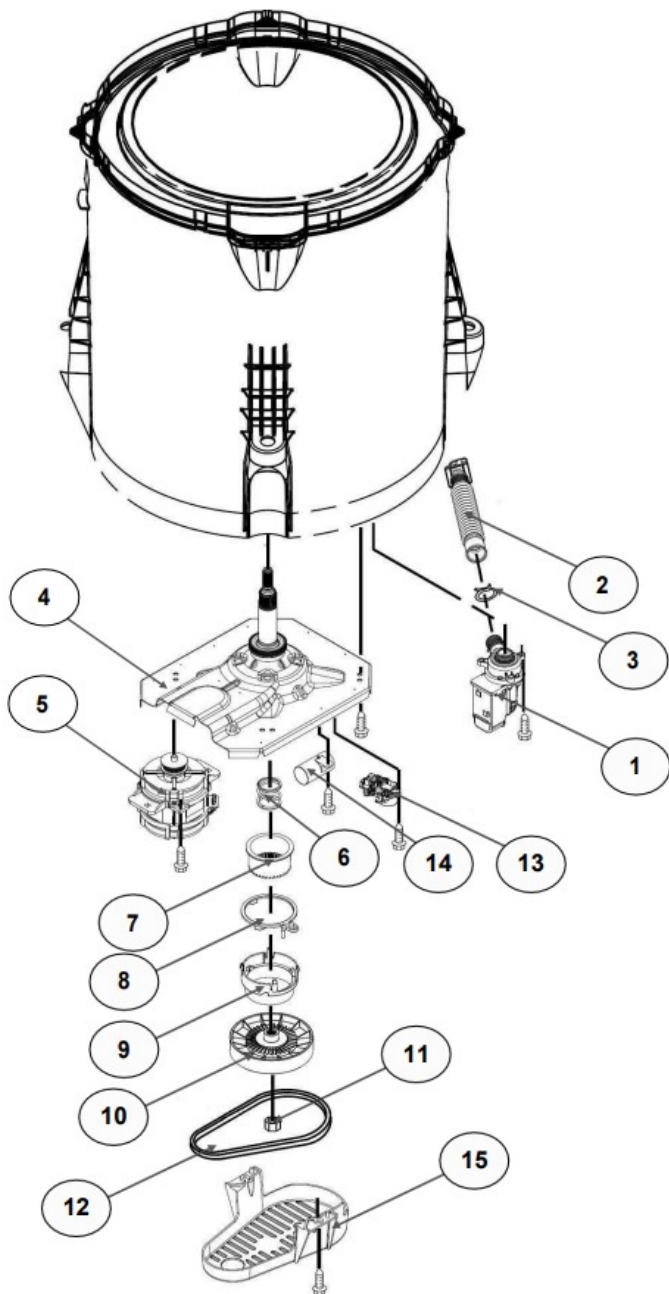

Distribuidor Autorizado

SurteRápido.com

Venta de Refacciones
Electrodomesticas

Lavadora Whirlpool 8MWTW1720CG0

Distribuidor Autorizado

SurteRápido.com

Venta de Refacciones
Electrodomesticas

Lavadora Whirlpool 8MWTW1720CG0

No.Ilus.	DESCRIPCIÓN	Cant.	No. de Parte
1	Bomba de Drenado, Ensamble	1	W10465543
2	Manguera, Bomba de Drenado	1	W10444123
3	Abrazadera	1	8317496
4	Transmisión, Ensamble	1	W10628823
	Transmisión, (Con rinpara sensor)	1	W10715767
5	Motor	1	W10559035
6	Resorte, Splutch	1	W10326374
7	Deslizador, Splutch	1	W10006352
8	Anillo de Leva, Splutch	1	W10006353
9	Leva, Splutch	1	W10006354
10	Polea	1	W10536113
11	Tuerca, Polea	1	W10163336
12	Banda, Motor	1	W10006384
13	Actuador (4 pines)	1	W10538766
	Actuador (6 pines)	1	W10815026
14	Capacitor, Motor	1	W10390451
15	Cubierta, Motor	1	W10550173

Transmisión con **Speed Wheel**
(Rin para sensor)