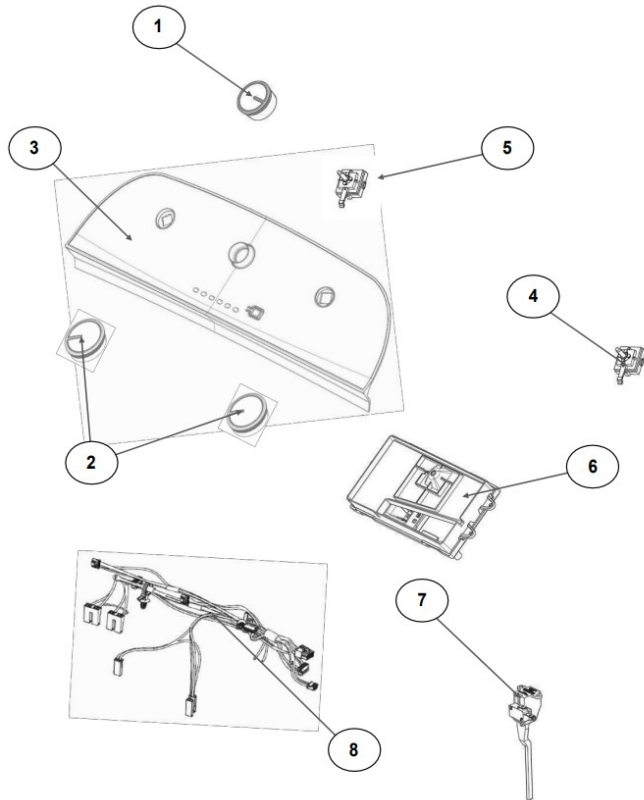

No.Ilus.	DESCRIPCIÓN	Cant.	No. de Parte
1	Panel Superior	1	W10710640
2	Tapa (incluye Gancho)	1	W10710657
3	Válvula de Llenado	1	W10530081
4	Cubierta trasera, Panel	1	W10587506
5	Gancho Candado, Tapa		No Serviciable
6	Candado, Tapa	1	W10539189
7	Soporte, Cubierta	1	W10515799
8	Distribuidor de Agua	1	W10530085
9	Canal, Trasero	1	W10515817
10	Gabinete		No Serviciable
11	Cubierta, Gabinete		No Serviciable
12	Cable Tomacorriente	1	W10573294
13	Pata Niveladora	4	W10556332
14	Escudete	2	W10515815
15	Arnés, Candado Puerta	1	W10573312
16	Placa Marca	1	W10393264

Distribuidor Autorizado

SurteRápido.com

Venta de Refacciones
Electrodomesticas

Lavadora Whirlpool 8MWTW1720CG0

No. Ilus.	DESCRIPCIÓN	Cant.	No. de Parte
1	Perilla, Timer	1	W10579298
2	Perilla, Encoder	2	W10743997
3	Fascia, Panel	1	W10547727
4	Encoder, 4 posiciones	1	W10414398
5	Encoder, 3 posiciones	1	W10414397
6	Tarjeta Control	1	W10788359
7	Switch Desbalance	1	W10531662
8	Arnés	1	W10547736

No.Ilus.	DESCRIPCIÓN	Cant.	No. de Parte
1	Tapa Agitador		No Servicable
2	Agitador	1	W10531691
3	Aro, Cesta	1	W10821259
4	Canasta, Ensamble	1	W10515715
5	Tina	1	W10532537
6	Sello, Tina	1	W10006371
7	Filtro, Bomba de Drenado	1	W10215093
8	Suspensión, Tina	4	W10257088
9	Rueda, Suspensión	4	W10560146
10	Arnés Inferior (4 pines)	1	W10547738
	Arnés Inferior (6 pines)	1	W10919335
11	Manguera, Switch de Presión	1	W10429300
12	Abrazadera	1	8317496
13	Atadura Cable	1	W10339879

Transmisión con **Speed Wheel**
(Rin para sensor)