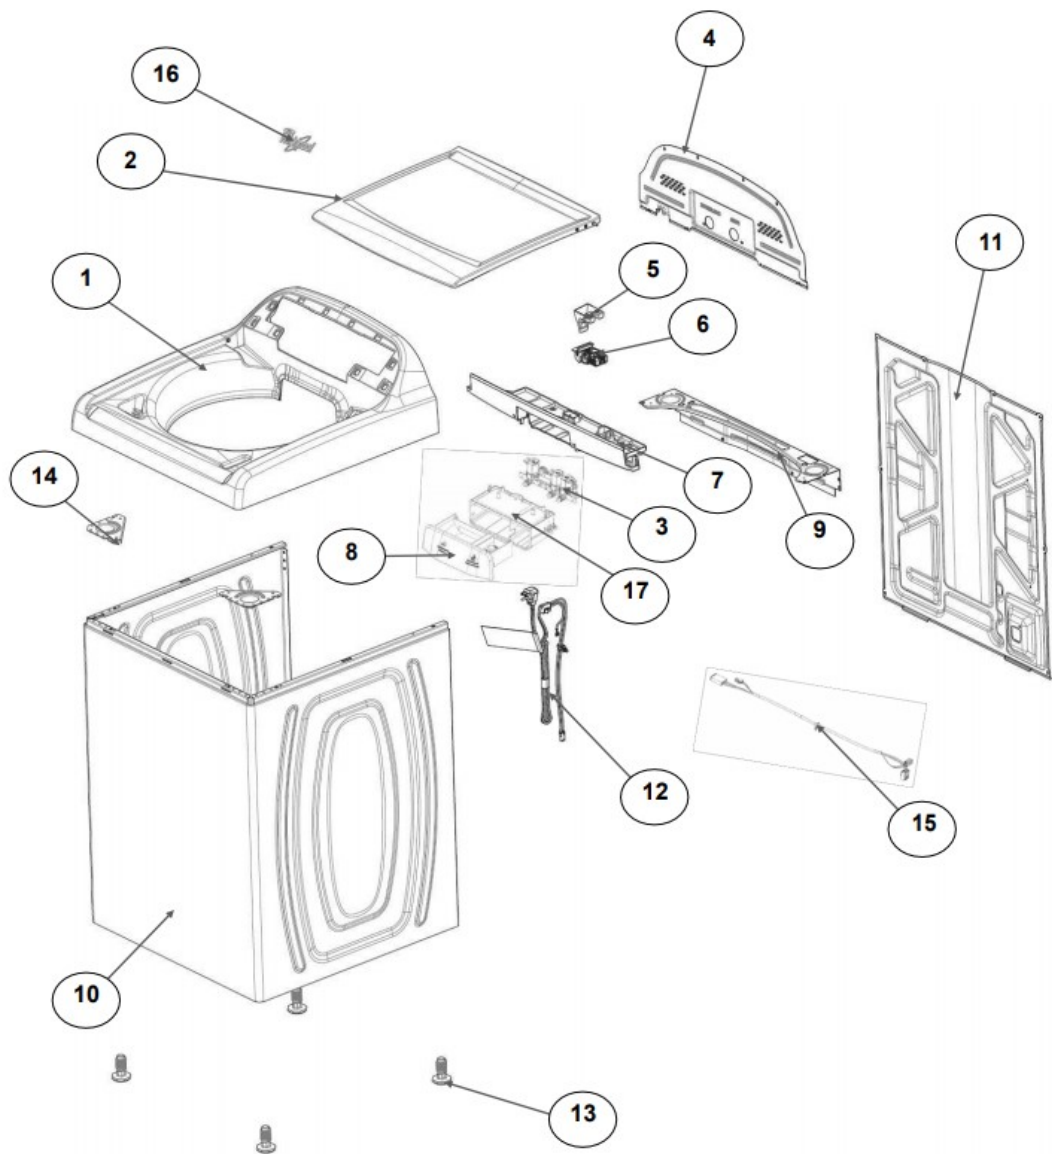

Distribuidor Autorizado

SurteRápido.com

Venta de Refacciones
Electrodomesticas

Lavadora Whirlpool 8MWTW1720CG0

Distribuidor Autorizado

SurteRápido.com

Venta de Refacciones
Electrodomesticas

Lavadora Whirlpool 8MWTW1720CG0

No.Ilus.	DESCRIPCIÓN	Cant.	No. de Parte
1	Panel Superior	1	W10710640
2	Tapa (incluye Gancho)	1	W10710657
3	Válvula de Llenado	1	W10530081
4	Cubierta trasera, Panel	1	W10587506
5	Gancho Candado, Tapa		No Serviciable
6	Candado, Tapa	1	W10539189
7	Soporte, Cubierta	1	W10515799
8	Distribuidor de Agua	1	W10530085
9	Canal, Trasero	1	W10515817
10	Gabinete		No Serviciable
11	Cubierta, Gabinete		No Serviciable
12	Cable Tomacorriente	1	W10573294
13	Pata Niveladora	4	W10556332
14	Escudete	2	W10515815
15	Arnés, Candado Puerta	1	W10573312
16	Placa Marca	1	W10393264