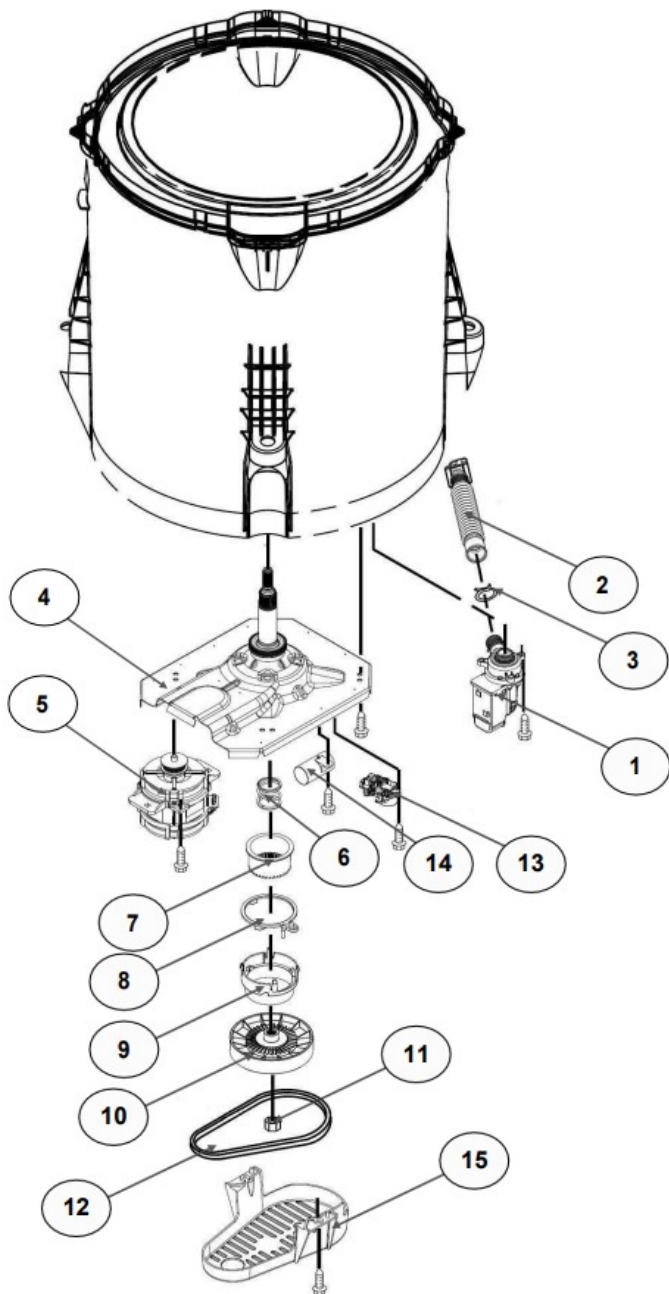

Distribuidor Autorizado

SurteRápido.com

Venta de Refacciones
Electrodomesticas

Lavadora Whirlpool 8MWTW1720CG1

Distribuidor Autorizado

SurteRápido.com

Venta de Refacciones
Electrodomesticas

Lavadora Whirlpool 8MWTW1720CG1

No.Illus.	DESCRIPCIÓN	Cant.	No. de Parte
1	Bomba de Drenado, Ensamble	1	W10465543
2	Manguera, Bomba de Drenado	1	W10444123
3	Abrazadera	1	8317496
4	Transmisión, Ensamble	1	W10628823
5	Motor	1	W10559035
6	Resorte, Splutch	1	W10326374
7	Deslizador, Splutch	1	W10006352
8	Anillo de Leva, Splutch	1	W10006353
9	Leva, Splutch	1	W10006354
10	Polea	1	W10536113
11	Tuerca, Polea	1	W10163336
12	Banda, Motor	1	W10006384
13	Actuador	1	W10538766
14	Capacitor, Motor	1	W10390451
15	Cubierta, Motor	1	W10550173