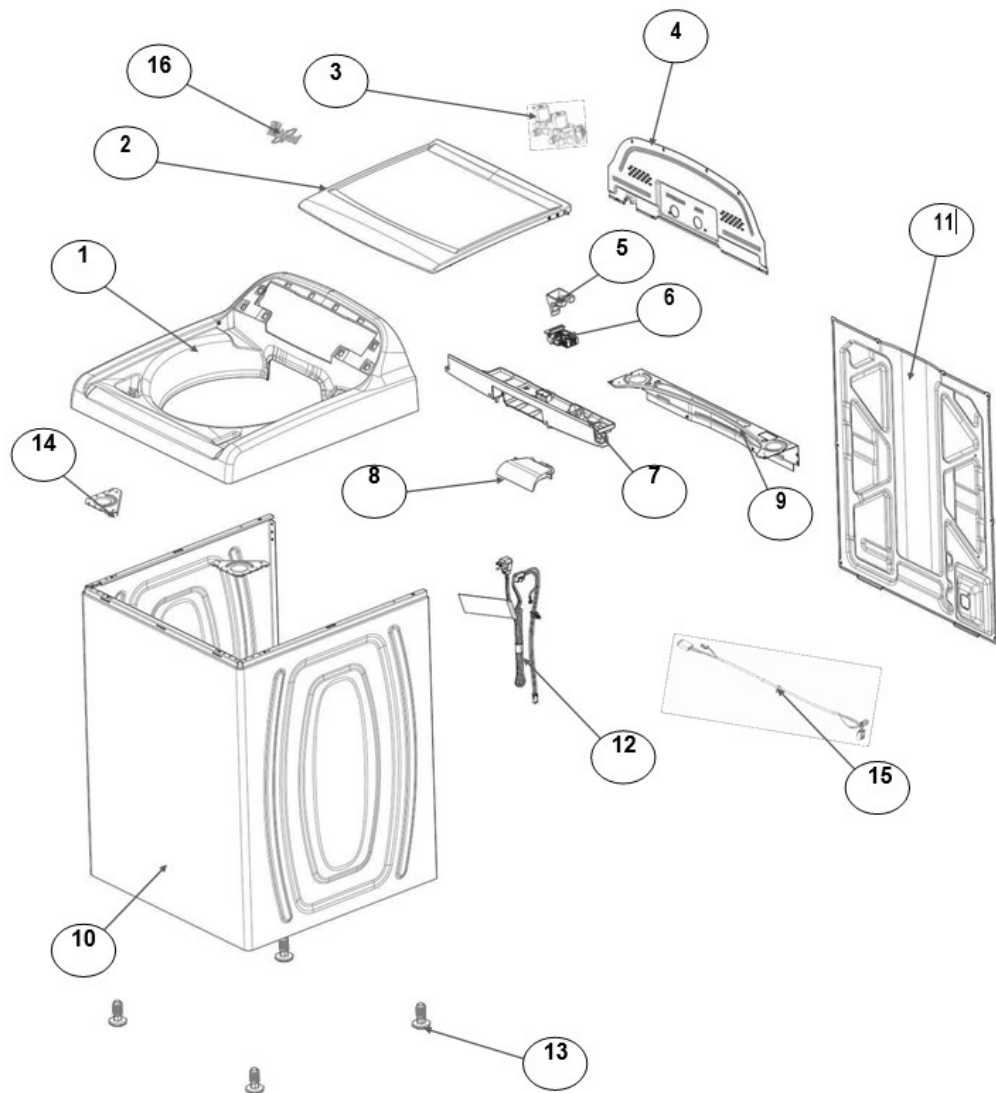

Distribuidor Autorizado

SurteRápido.com

Venta de Refacciones
Electrodomesticas

Lavadora Whirlpool 8MWTW1720CG1

Distribuidor Autorizado

SurteRápido.com

Venta de Refacciones
Electrodomesticas

Lavadora Whirlpool 8MWTW1720CG1

No.Illus.	DESCRIPCIÓN	Cant.	No. de Parte
1	Panel Superior	1	W10710640
2	Tapa(Incluye Gancho)	1	W10710657
3	Válvula de Llenado	1	W10530081
4	Cubierta trasera, Panel	1	W10587506
5	Gancho Candado, Tapa		No Serviciable
6	Candado, Tapa	1	W10707442
7	Soporte, Cubierta	1	W10515799
8	Distribuidor de Agua	1	W10530085
9	Canal, Trasero	1	W10515817
10	Gabinete		No Serviciable
11	Cubierta, Gabinete		No Serviciable
12	Cable Tomacorriente	1	W10741055
13	Pata Niveladora	4	W10556332
14	Escudete	2	W10515815
15	Arnés, Candado Puerta	1	W10715340
16	Placa Marca	1	W10393264