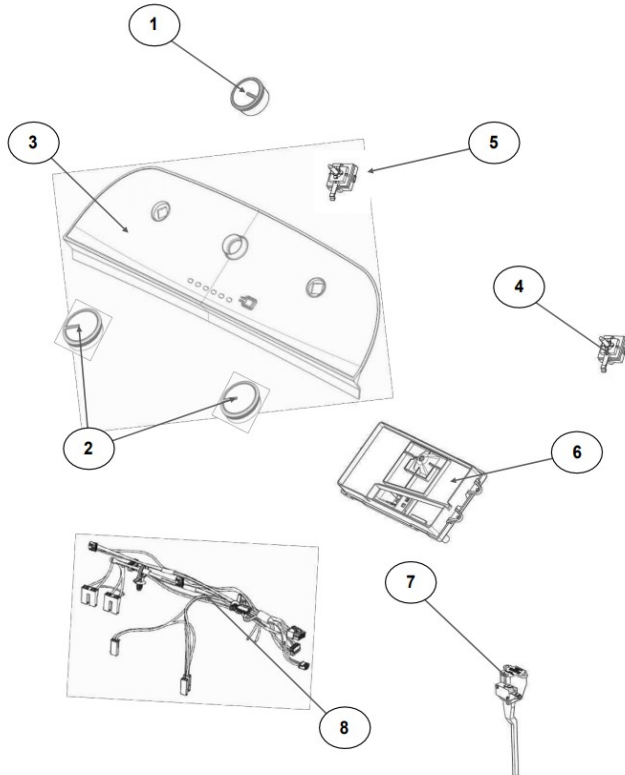

Distribuidor Autorizado

SurteRápido.com

Venta de Refacciones
Electrodomesticas

Lavadora Whirlpool 8MWTW1720CG1

Distribuidor Autorizado

SurteRápido.com

Venta de Refacciones
Electrodomesticas

Lavadora Whirlpool 8MWTW1720CG1

No.Illus.	DESCRIPCIÓN	Cant.	No. de Parte
1	Panel Superior	1	W10710640
2	Tapa(Incluye Gancho)	1	W10710657
3	Válvula de Llenado	1	W10530081
4	Cubierta trasera, Panel	1	W10587506
5	Gancho Candado, Tapa		No Serviciable
6	Candado, Tapa	1	W10707442
7	Soporte, Cubierta	1	W10515799
8	Distribuidor de Agua	1	W10530085
9	Canal, Trasero	1	W10515817
10	Gabinete		No Serviciable
11	Cubierta, Gabinete		No Serviciable
12	Cable Tomacorriente	1	W10741055
13	Pata Niveladora	4	W10556332
14	Escudete	2	W10515815
15	Arnés, Candado Puerta	1	W10715340
16	Placa Marca	1	W10393264

Distribuidor Autorizado

SurteRápido.com

Venta de Refacciones
Electrodomesticas

Lavadora Whirlpool 8MWTW1720CG1

No. Ilus.	DESCRIPCIÓN	Cant.	No. de Parte
1	Perilla, Timer	1	W10579298
2	Perilla, Encoder	2	W10743997
3	Fascia, Panel	1	W10547727
4	Encoder, 4 posiciones	1	W10414398
5	Encoder, 3 posiciones	1	W10414397
6	Tarjeta Control	1	W10747339
7	Switch Desbalance	1	W10531662
8	Arnés	1	W10715325

No.Illus.	DESCRIPCIÓN	Cant.	No. de Parte
1	Tapa Agitador		No Servicable
2	Agitador	1	W10531691
3	Aro, Cesta	1	W10516246
4	Canasta, Ensamble	1	W10515715
5	Tina	1	W10532537
6	Sello, Tina	1	W10006371
7	Filtro, Bomba de Drenado	1	W10215093
8	Suspensión, Tina	4	W10257088
9	Rueda, Suspensión	4	W10560146
10	Arnés Inferior	1	W10715338
11	Manguera, Switch de Presión	1	W10429300
12	Abrazadera	1	8317496
13	Atadura Cable	1	W10339879