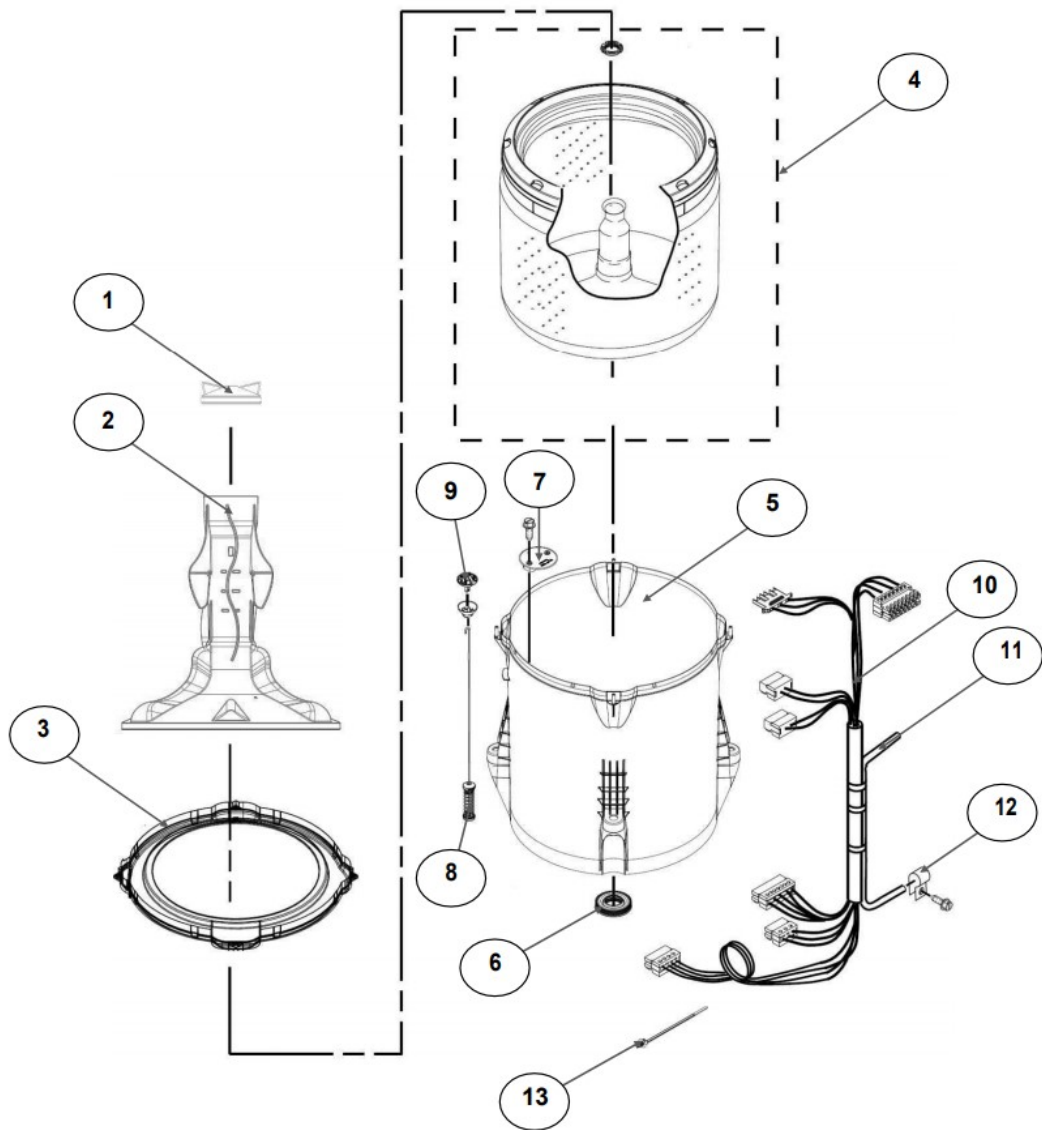

Distribuidor Autorizado

SurteRápido.com

Venta de Refacciones
Electrodomesticas

Lavadora Whirlpool 8MWTW1720CG1

Distribuidor Autorizado

SurteRápido.com

Venta de Refacciones
Electrodomesticas

Lavadora Whirlpool 8MWTW1720CG1

No.Illus.	DESCRIPCIÓN	Cant.	No. de Parte
1	Tapa Agitador		No Servicable
2	Agitador	1	W10531691
3	Aro, Cesta	1	W10516246
4	Canasta, Ensamble	1	W10515715
5	Tina	1	W10532537
6	Sello, Tina	1	W10006371
7	Filtro, Bomba de Drenado	1	W10215093
8	Suspensión, Tina	4	W10257088
9	Rueda, Suspensión	4	W10560146
10	Arnés Inferior	1	W10715338
11	Manguera, Switch de Presión	1	W10429300
12	Abrazadera	1	8317496
13	Atadura Cable	1	W10339879