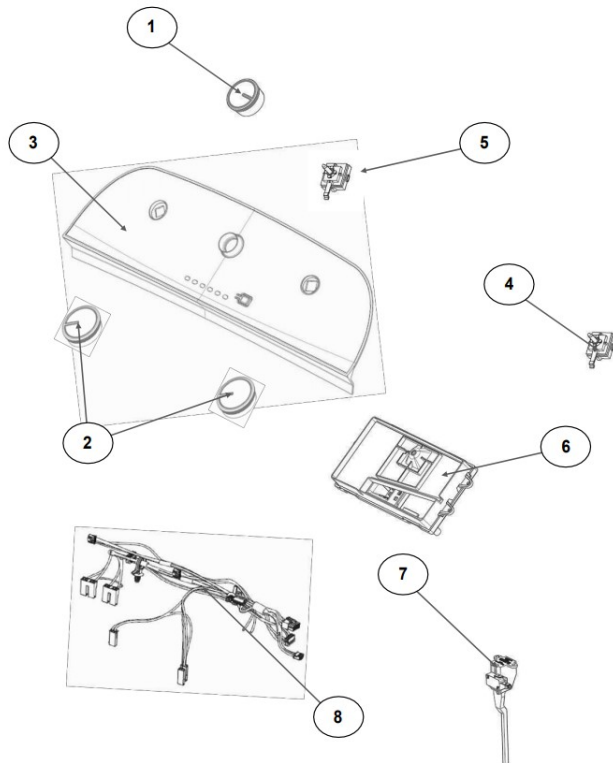

Distribuidor Autorizado

SurteRápido.com

Venta de Refacciones
Electrodomesticas

Lavadora Whirlpool 8MWTW1720CG2

Distribuidor Autorizado

SurteRápido.com

Venta de Refacciones
Electrodomesticas

Lavadora Whirlpool 8MWTW1720CG2

No.Illus.	DESCRIPCIÓN	Cant.	No. de Parte
1	Panel Superior	1	W10710640
2	Tapa(Incluyendo gancho)	1	W10812666
3	Válvula de Llenado	1	W10894039
4	Cubierta trasera, Panel	1	W10587506
5	Gancho Candado, Tapa	1	No Serviciable
6	Candado, Tapa	1	W10707442
7	Soporte, Cubierta	1	W10515799
8	Distribuidor de Agua	1	W10774958
9	Canal, Trasero	1	W10515817
10	Gabinete		No Serviciable
11	Cubierta, Gabinete		No Serviciable
12	Cable Tomacorriente	1	W10741055
13	Pata Niveladora	4	W10556332
14	Escudete	2	W10515815
15	Arnés, Candado puerta	1	W10715340
16	Placa Marca	1	W10393264

Distribuidor Autorizado

SurteRápido.com

Venta de Refacciones
Electrodomesticas

Lavadora Whirlpool 8MWTW1720CG2

No. Ilus.	DESCRIPCIÓN	Cant.	No. de Parte
1	Perilla, Timer	1	W10743994
2	Perilla, Encoder	2	W10743997
3	Fascia, Panel	1	W10785302
4	Encoder, 4 posiciones	1	W10414398
5	Encoder, 3 posiciones	1	W10414397
6	Tarjeta Control	1	W11039849
7	Switch Desbalance	1	W10531662
8	Arnés	1	W10715325

No.Illus.	DESCRIPCIÓN	Cant.	No. de Parte
1	Tapa Agitador		No Servicialable
2	Agitador	1	W10531691
3	Aro, Cesta	1	W10821259
4	Canasta, Ensamble	1	W10794464
5	Tina	1	W10532537
6	Sello, Tina	1	W10006371
7	Filtro, Bomba de Drenado	1	W10215093
8	Suspensión, Tina	4	W10821948
9	Rueda, Suspensión	4	W10583768
10	Arnés Inferior	1	W10919335
11	Manguera, Switch de Presión	1	W10429300
12	Abrazadera	1	8317496
13	Atadura Cable	1	W10339879