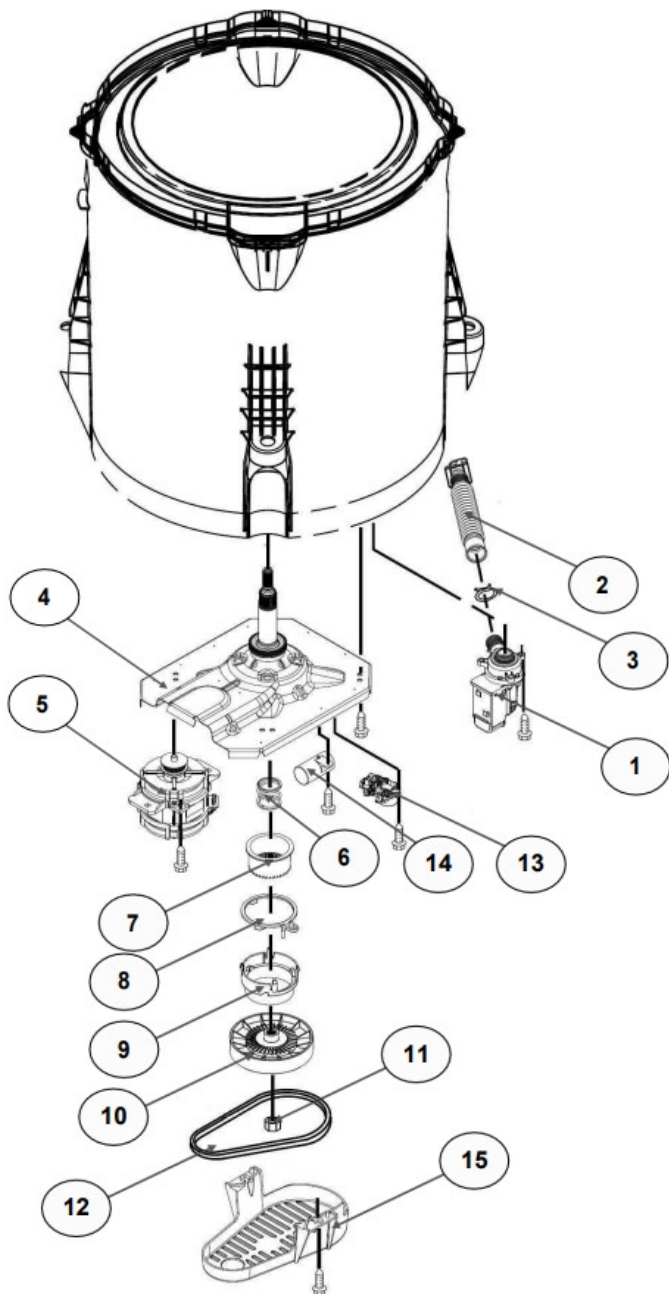

Distribuidor Autorizado

SurteRápido.com

Venta de Refacciones
Electrodomesticas

Lavadora Whirlpool 8MWTW1720CG2

Distribuidor Autorizado

SurteRápido.com

Venta de Refacciones
Electrodomesticas

Lavadora Whirlpool 8MWTW1720CG2

No.Illus.	DESCRIPCIÓN	Cant.	No. de Parte
1	Bomba de Drenado, Ensamble	1	W10465543
2	Manguera, Bomba de Drenado	1	W10444123
3	Abrazadera	1	8317496
4	Transmisión, Ensamble	1	W10628823
5	Motor	1	W10416654
6	Resorte, Splutch	1	W10326374
7	Deslizador, Splutch	1	W10239971
8	Anillo de Leva, Splutch	1	W10006353
9	Leva, Splutch	1	W10006354
10	Polea	1	W10239973
11	Tuerca, Polea	1	W10604214
12	Banda, Motor	1	W10006384
13	Actuador	1	W10815026
14	Capacitor, Motor	1	W10866249
15	Cubierta, Motor	1	W10550173