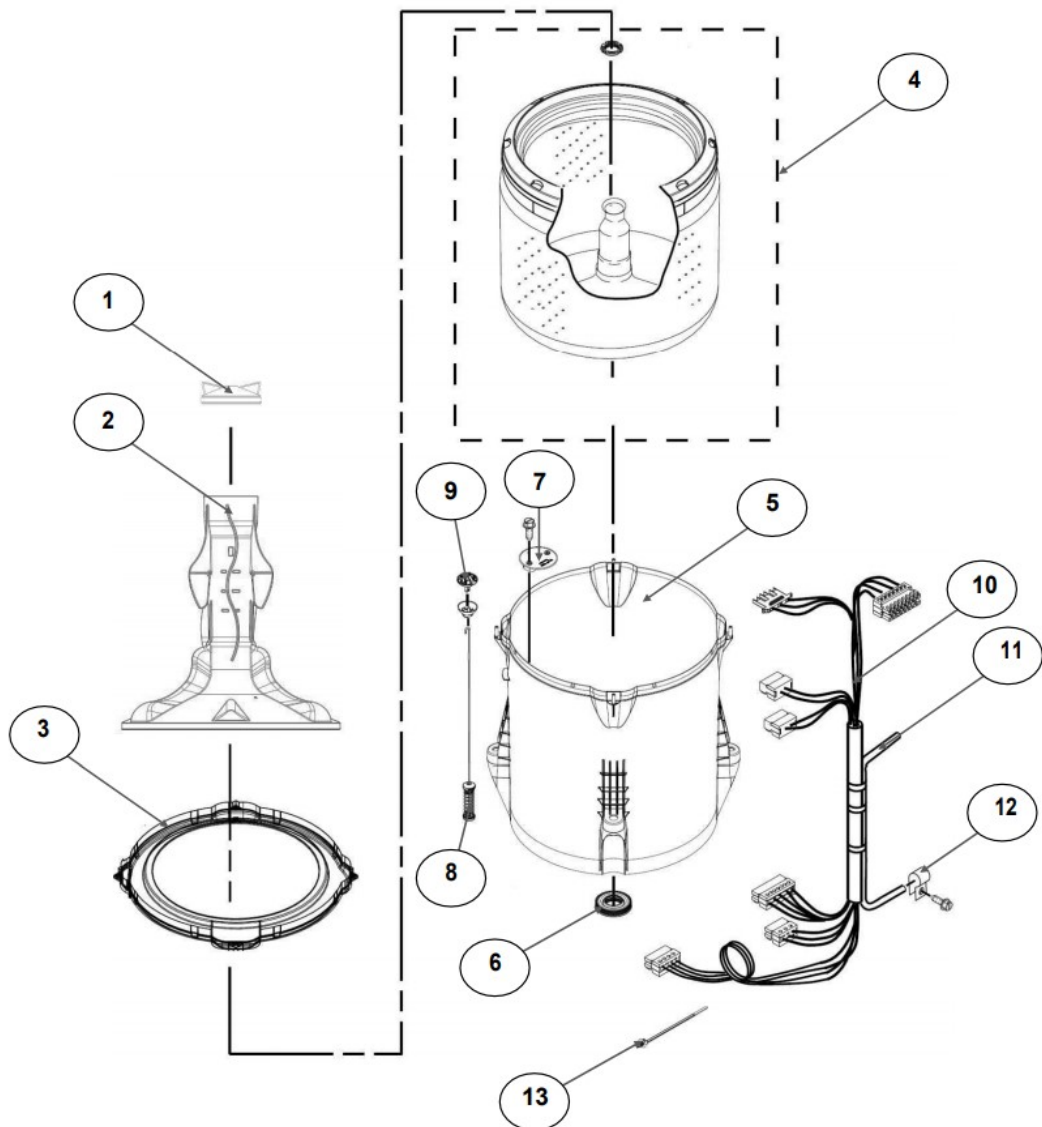

Distribuidor Autorizado

SurteRápido.com

Venta de Refacciones
Electrodomesticas

Lavadora Whirlpool 8MWTW1720CG2

Distribuidor Autorizado

SurteRápido.com

Venta de Refacciones
Electrodomesticas

Lavadora Whirlpool 8MWTW1720CG2

No.Illus.	DESCRIPCIÓN	Cant.	No. de Parte
1	Tapa Agitador		No Servicialable
2	Agitador	1	W10531691
3	Aro, Cesta	1	W10821259
4	Canasta, Ensamble	1	W10794464
5	Tina	1	W10532537
6	Sello, Tina	1	W10006371
7	Filtro, Bomba de Drenado	1	W10215093
8	Suspensión, Tina	4	W10821948
9	Rueda, Suspensión	4	W10583768
10	Arnés Inferior	1	W10919335
11	Manguera, Switch de Presión	1	W10429300
12	Abrazadera	1	8317496
13	Atadura Cable	1	W10339879