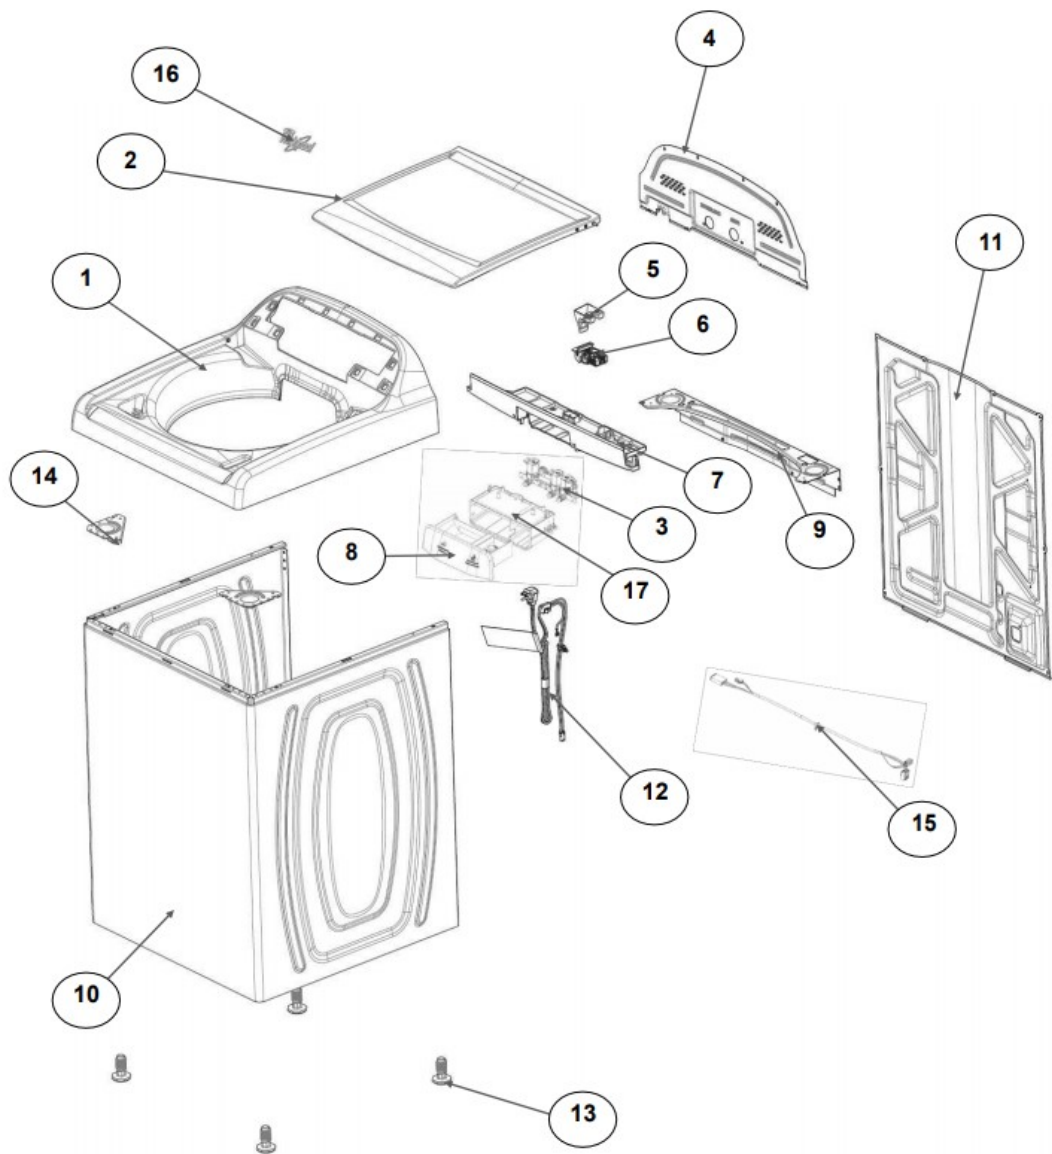

Distribuidor Autorizado

SurteRápido.com

Venta de Refacciones
Electrodomesticas

Lavadora Whirlpool 8MWTW1720CG2

Distribuidor Autorizado

SurteRápido.com

Venta de Refacciones
Electrodomesticas

Lavadora Whirlpool 8MWTW1720CG2

No.Illus.	DESCRIPCIÓN	Cant.	No. de Parte
1	Panel Superior	1	W10710640
2	Tapa(Incluyendo gancho)	1	W10812666
3	Válvula de Llenado	1	W10894039
4	Cubierta trasera, Panel	1	W10587506
5	Gancho Candado, Tapa	1	No Serviciable
6	Candado, Tapa	1	W10707442
7	Soporte, Cubierta	1	W10515799
8	Distribuidor de Agua	1	W10774958
9	Canal, Trasero	1	W10515817
10	Gabinete		No Serviciable
11	Cubierta, Gabinete		No Serviciable
12	Cable Tomacorriente	1	W10741055
13	Pata Niveladora	4	W10556332
14	Escudete	2	W10515815
15	Arnés, Candado puerta	1	W10715340
16	Placa Marca	1	W10393264