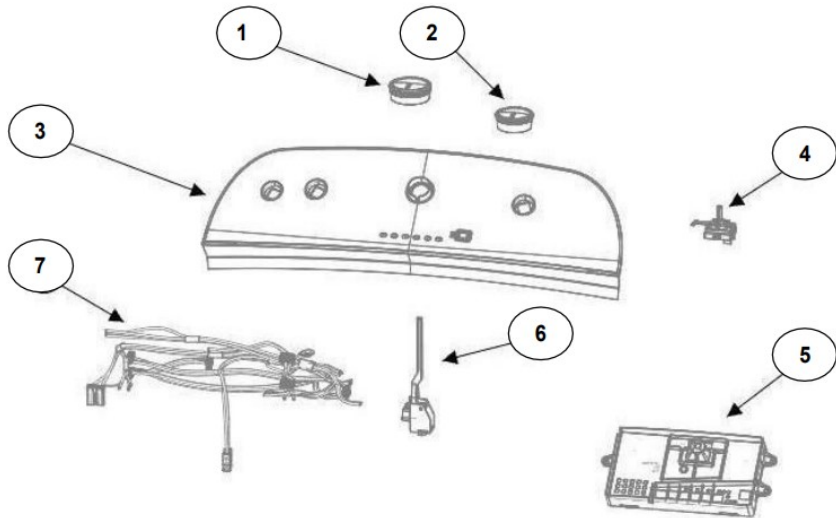

No.Ilus.	DESCRIPCIÓN	Cant.	No. de Parte
1	Panel Superior	1	W10785696
2	Tapa	1	W10522508
3	Válvula de Llenado	1	W10530081
4	Cubierta trasera, Panel	1	W10587506
5	Gancho Candado, Tapa	1	W10666092
6	Candado, Tapa	1	W10707441
7	Soporte, Cubierta	1	W10515799
8	Distribuidor de Agua	1	W10774958
9	Canal, Trasero	1	W10515817
10	Gabinete		No Servicable
11	Cubierta, Gabinete		No Servicable
12	Cable Tomacorriente	1	W10741055
13	Pata Niveladora	4	W10556332
14	Escudete	2	W10515815

Distribuidor Autorizado

SurteRápido.com

Venta de Refacciones
Electrodomesticas

Lavadora Whirlpool 8MWTW1721EIO

No. Ilus.	DESCRIPCIÓN	Cant.	No. de Parte
1	Perilla, Timer	1	W10777242
2	Perilla, Encoder	3	W10766132
3	Fascia, Panel	1	W10716428
4	Encoder, 4pos.	3	W10414398
5	Tarjeta Control	1	W10747303
6	Switch Nivelador	1	W10531662
7	Arnés	1	W10715327

No.Ilus.	DESCRIPCIÓN	Cant.	No. de Parte
1	Leva doble accion	1	W10782372
2	Agitador	1	W10715787
3	Agitador	1	3946996
4	Agitador base	1	W10715783
5	Dispensador de suavizante	1	8533251
6	Aro, Cesta	1	W10821259
7	Canasta, Ensamble	1	W10794465
8	Tina	1	W10532537
9	Sello, Tina	1	W10006371
10	Filtro, Bomba de Drenado	1	W10215093
11	Suspensión, Tina	4	W10748952
12	Rueda, Suspensión	4	W10583768
13	Arnés Inferior 6 PINES	1	W10919335
14	Manguera, Switch de Presión	1	W10429300
15	Abrazadera	1	8317496
16	Atadura Cable	1	No Servicable