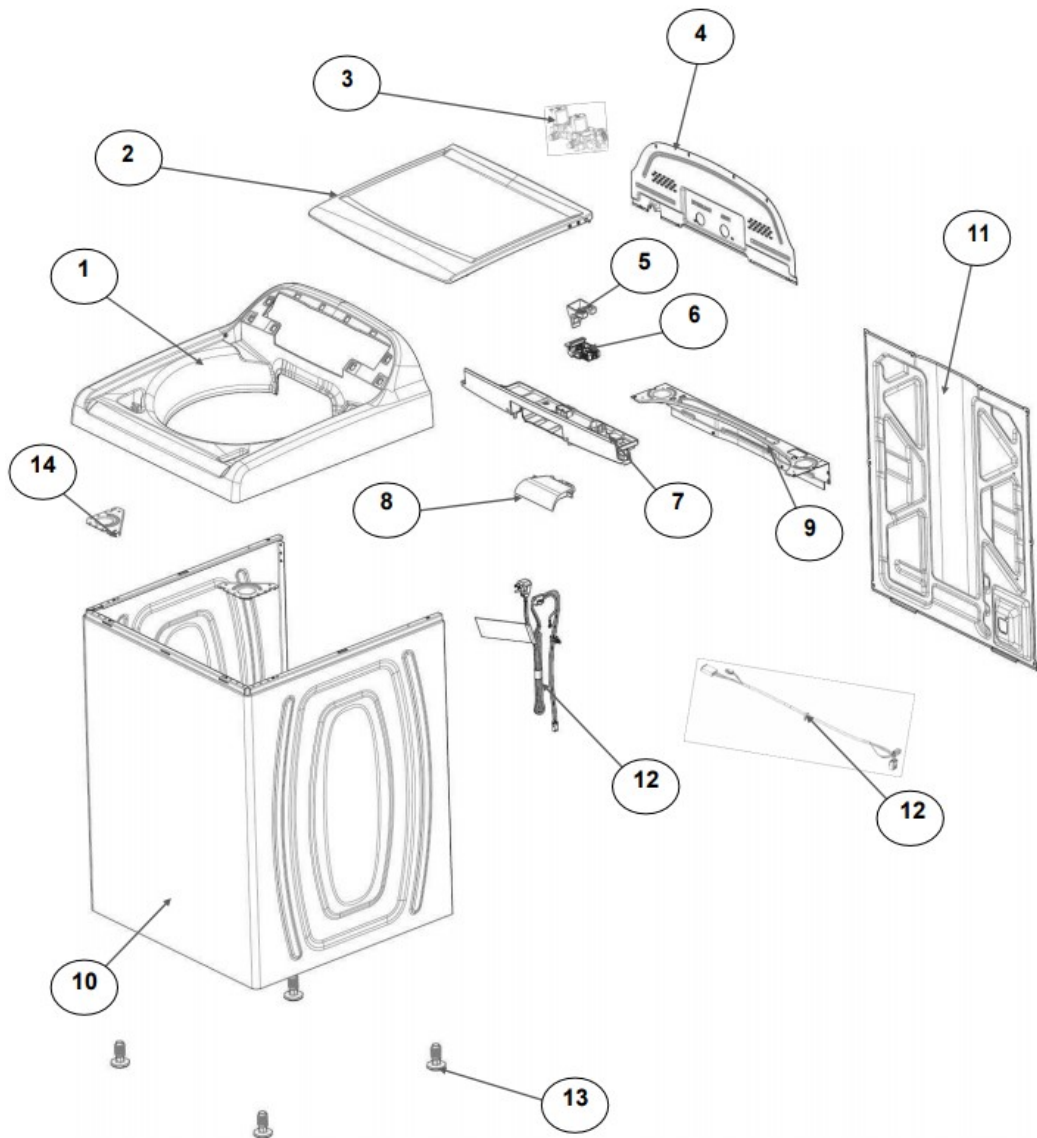

Distribuidor Autorizado

SurteRápido.com

Venta de Refacciones
Electrodomesticas

Lavadora Whirlpool 8MWTW1721E10

Distribuidor Autorizado

SurteRápido.com

Venta de Refacciones
Electrodomesticas

Lavadora Whirlpool 8MWTW1721EIO

No.Ilus.	DESCRIPCIÓN	Cant.	No. de Parte
1	Panel Superior	1	W10785696
2	Tapa	1	W10522508
3	Válvula de Llenado	1	W10530081
4	Cubierta trasera, Panel	1	W10587506
5	Gancho Candado, Tapa	1	W10666092
6	Candado, Tapa	1	W10707441
7	Soporte, Cubierta	1	W10515799
8	Distribuidor de Agua	1	W10774958
9	Canal, Trasero	1	W10515817
10	Gabinete		No Servicable
11	Cubierta, Gabinete		No Servicable
12	Cable Tomacorriente	1	W10741055
13	Pata Niveladora	4	W10556332
14	Escudete	2	W10515815