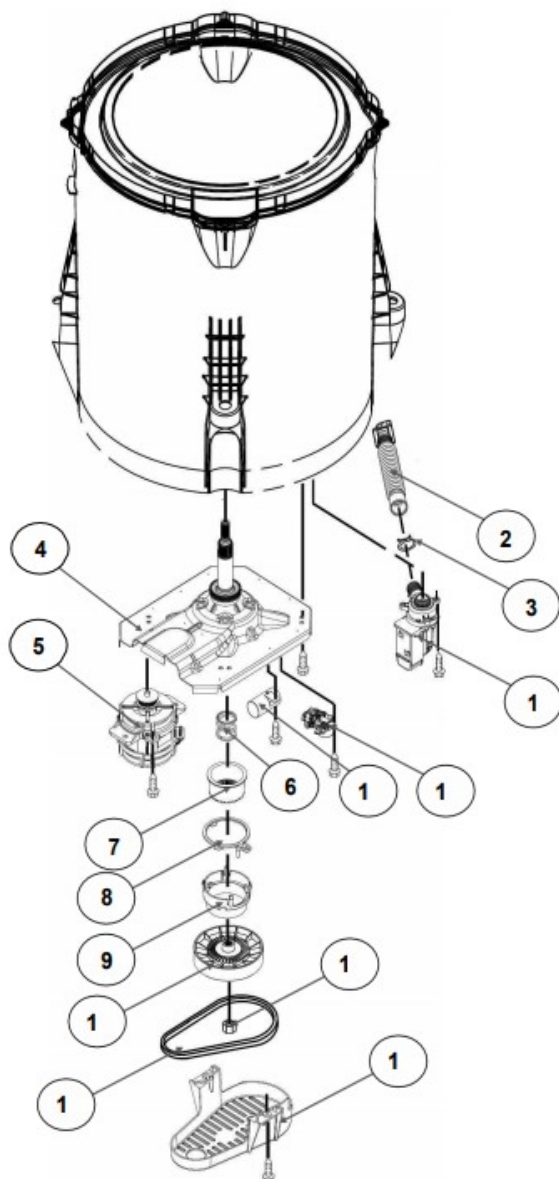

Distribuidor Autorizado

SurteRápido.com

Venta de Refacciones
Electrodomesticas

Lavadora Whirlpool 8MWTW1721E10

B) TRANSMISION CON SPEED WHEEL

Distribuidor Autorizado

SurteRápido.com

Venta de Refacciones
Electrodomesticas

Lavadora Whirlpool 8MWTW1721EIO

No.Ilus.	DESCRIPCIÓN	Cant.	No. de Parte
1	Bomba de Drenado, Ensamble	1	W10465543
2	Manguera, Bomba de Drenado	1	W10444123
3	Abrazadera	1	8317496
4	TRANSMISION SPEED WHEEL	1	W10715767
5	Motor	1	W10677715
6	Resorte, Splutch	1	W10326374
7	Deslizador, Splutch	1	W10239971
8	Anillo de Leva, Splutch	1	W10006353
9	Leva, Splutch	1	W10006354
10	Polea	1	W10239973
11	Tuerca, Polea	1	W10604214
12	Banda, Motor	1	W10006384
13	Actuador 6 PINES	1	W10815026
14	Capacitor, Motor	1	W10625045
15	Cubierta, Motor	1	W10550173