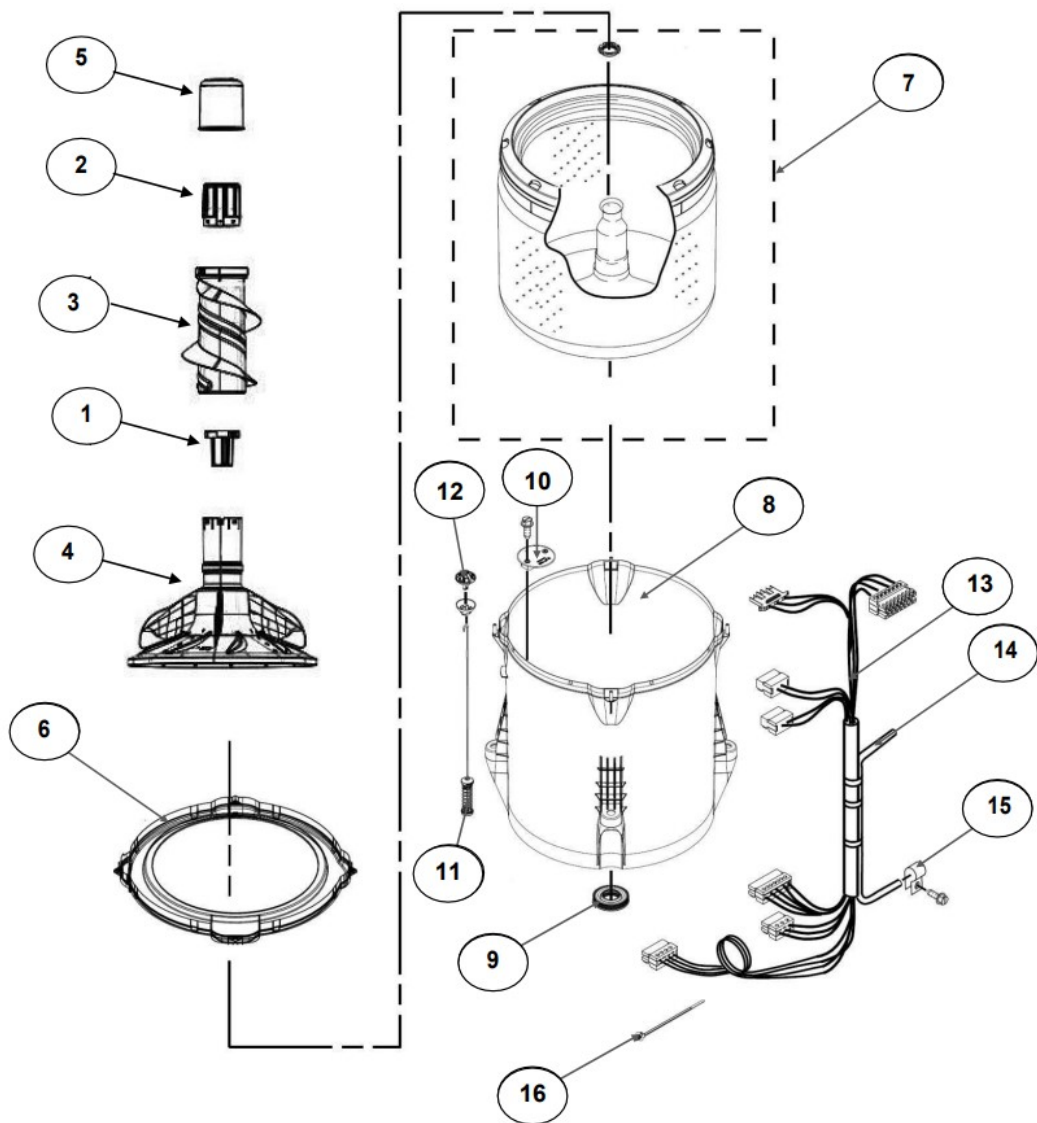

Distribuidor Autorizado

SurteRápido.com

Venta de Refacciones
Electrodomesticas

Lavadora Whirlpool 8MWTW1721E10

Distribuidor Autorizado

SurteRápido.com

Venta de Refacciones
Electrodomesticas

Lavadora Whirlpool 8MWTW1721EIO

No.Ilus.	DESCRIPCIÓN	Cant.	No. de Parte
1	Leva doble accion	1	W10782372
2	Agitador	1	W10715787
3	Agitador	1	3946996
4	Agitador base	1	W10715783
5	Dispensador de suavizante	1	8533251
6	Aro, Cesta	1	W10821259
7	Canasta, Ensamble	1	W10794465
8	Tina	1	W10532537
9	Sello, Tina	1	W10006371
10	Filtro, Bomba de Drenado	1	W10215093
11	Suspensión, Tina	4	W10748952
12	Rueda, Suspensión	4	W10583768
13	Arnés Inferior 6 PINES	1	W10919335
14	Manguera, Switch de Presión	1	W10429300
15	Abrazadera	1	8317496
16	Atadura Cable	1	No Servicable