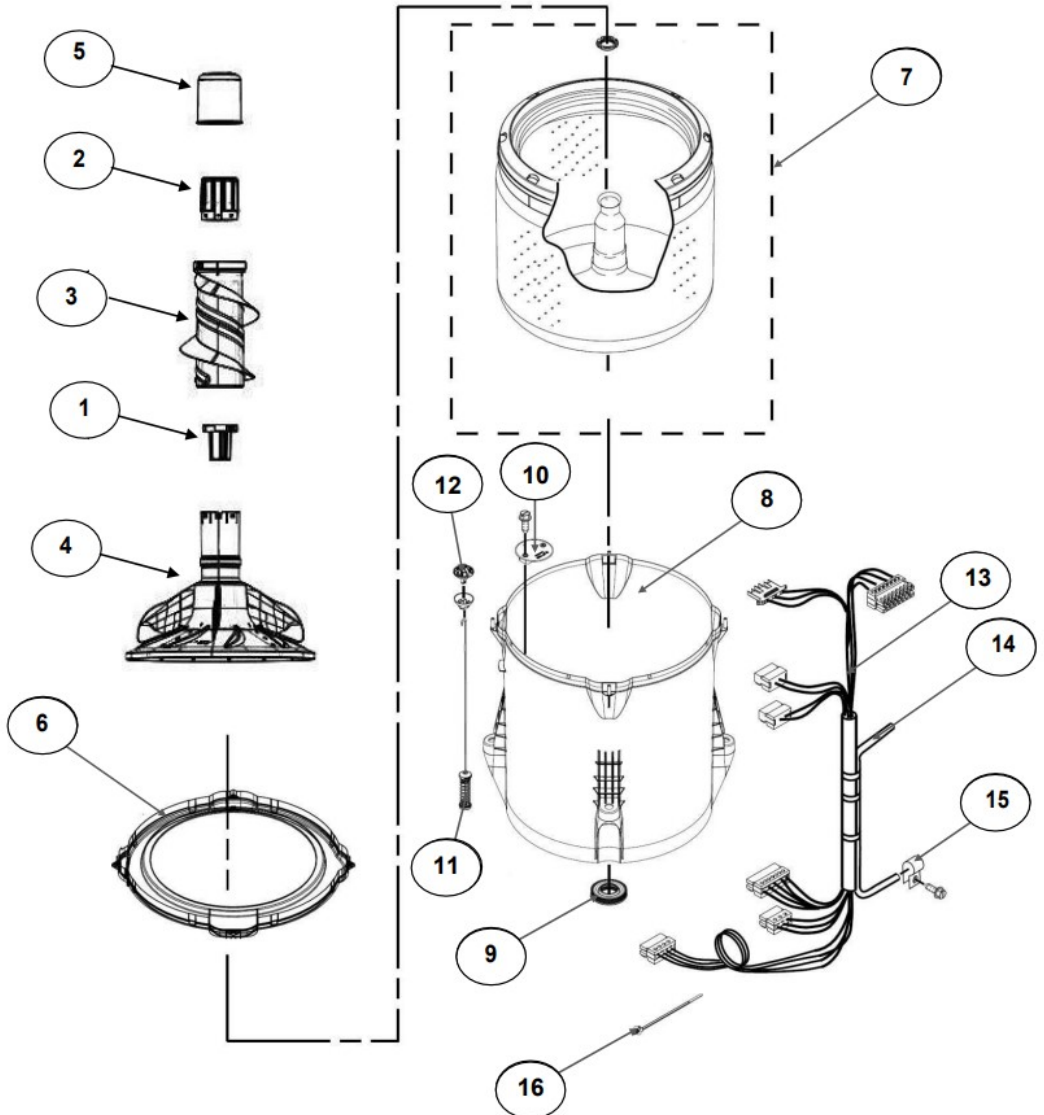

Distribuidor Autorizado

SurteRápido.com

Venta de Refacciones
Electrodomesticas

Lavadora Whirlpool 8MWTW1721E11

Distribuidor Autorizado

SurteRápido.com

Venta de Refacciones
Electrodomesticas

Lavadora Whirlpool 8MWTW1721E11

No.Illus.	DESCRIPCIÓN	Cant.	No. de Parte
1	Leva doble accion	1	W10782372
2	Agitador	1	W10715787
3	Agitador	1	3946996
4	Agitador base	1	W10715783
5	Dispensador de suavizante	1	W10860509
6	Aro, Cesta	1	W10821259
7	Canasta, Ensamble	1	W10794465
8	Tina	1	W10532537
9	Sello, Tina	1	W10006371
10	Filtro, Bomba de Drenado	1	W10215093
11	Suspensión, Tina	4	W10821948
12	Rueda, Suspensión	4	W10583768
13	Arnés Inferior	1	W10919335
14	Manguera, Switch de Presión	1	W10429300
15	Abrazadera	1	8317496
16	Atadura Cable	1	No Servicable