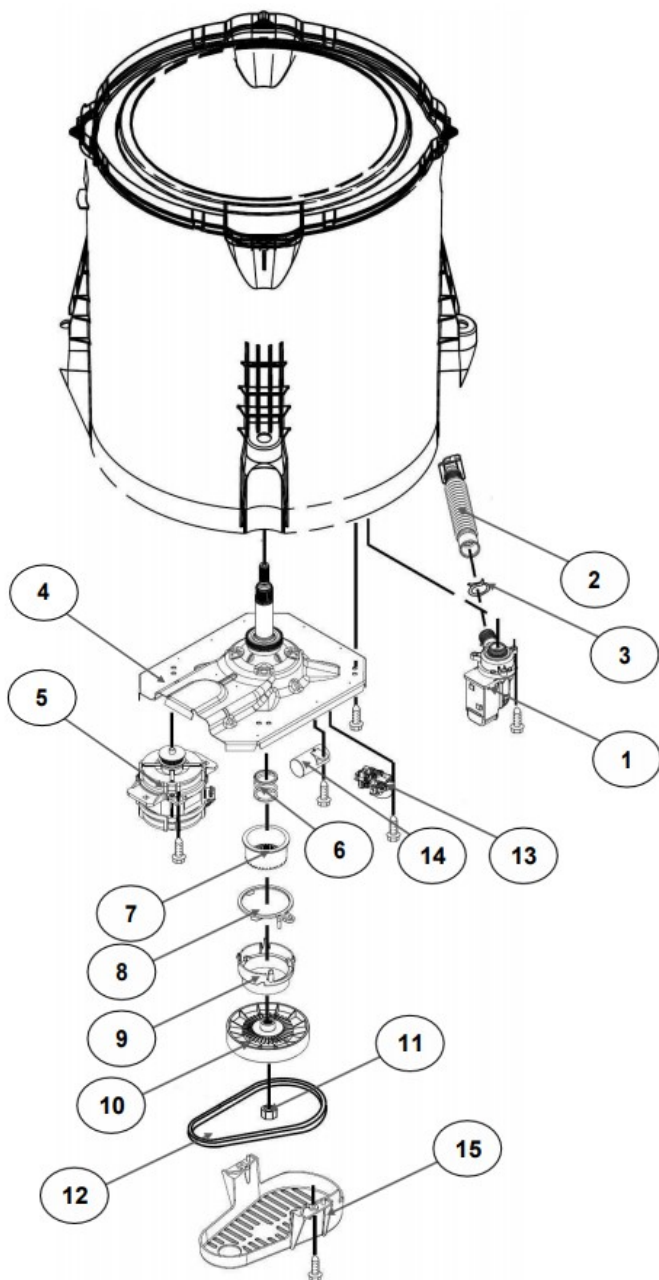

Distribuidor Autorizado

SurteRápido.com

Venta de Refacciones
Electrodomesticas

Lavadora Whirlpool 8MWTW1721E1

Distribuidor Autorizado

SurteRápido.com

Venta de Refacciones
Electrodomesticas

Lavadora Whirlpool 8MWTW1721E1

No.Ilus.	DESCRIPCIÓN	Cant.	No. de Parte
1	Bomba de Drenado, Ensamble	1	W10465543
2	Manguera, Bomba de Drenado	1	W10444123
3	Abrazadera	1	8317496
4	TRANSMISION CON SPEED WHEEL	1	W10715767
5	Motor	1	W10677715
6	Resorte, Splutch	1	W10326374
7	Deslizador, Splutch	1	W10239971
8	Anillo de Leva, Splutch	1	W10006353
9	Leva, Splutch	1	W10006354
10	Polea	1	W10239973
11	Tuerca, Polea	1	W10604214
12	Banda, Motor	1	W10006384
13	Actuador	1	W10815026
14	Capacitor, Motor	1	W10866249
15	Cubierta, Motor	1	W10550173