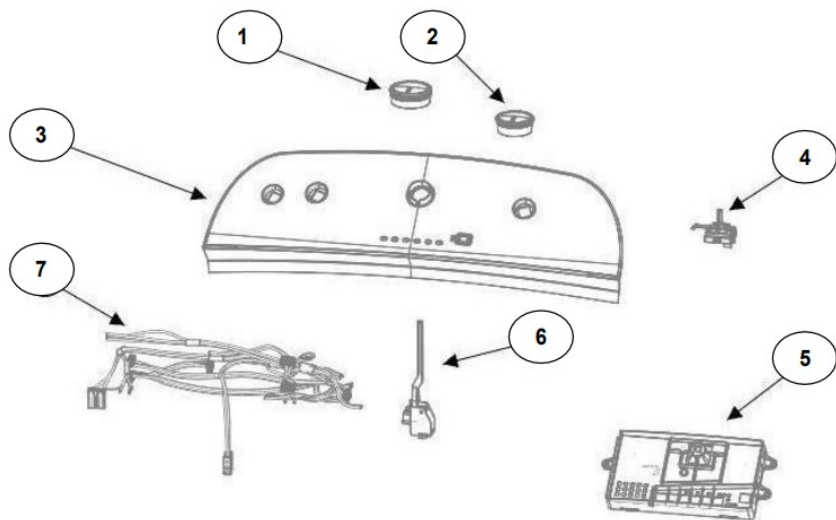

No.Ilus.	DESCRIPCIÓN	Cant.	No. de Parte
1	Panel Superior	1	W10905578
2	Tapa	1	W10522508
3	Válvula de Llenado	1	W10894039
4	Cubierta trasera, Panel	1	W10587506
5	Gancho Candado, Tapa	1	W10916391
6	Candado, Tapa	1	W10707441
7	Soporte, Cubierta	1	W10515799
8	Distribuidor de Agua	1	W10774958
9	Canal, Trasero	1	W10515817
10	Gabinete		No Servicable
11	Cubierta, Gabinete		No Servicable
12	Cable Tomacorriente	1	W10741055
13	Pata Niveladora	4	W10556332
14	Escudete	2	W10515815

Distribuidor Autorizado

SurteRápido.com

Venta de Refacciones
Electrodomesticas

Lavadora Whirlpool 8MWTW1721E1

No. Ilus.	DESCRIPCIÓN	Cant.	No. de Parte
1	Perilla, Timer	1	W10777242
2	Perilla, Encoder	3	W10766132
3	Fascia, Panel	1	W10716428
4	Encoder, 4 pos.	3	W10414398
5	Tarjeta Control	1	W11039837
6	Switch Nivelador	1	W10531662
7	Arnés	1	W10715327

No.Illus.	DESCRIPCIÓN	Cant.	No. de Parte
1	Leva doble accion	1	W10782372
2	Agitador	1	W10715787
3	Agitador	1	3946996
4	Agitador base	1	W10715783
5	Dispensador de suavizante	1	W10860509
6	Aro, Cesta	1	W10821259
7	Canasta, Ensamble	1	W10794465
8	Tina	1	W10532537
9	Sello, Tina	1	W10006371
10	Filtro, Bomba de Drenado	1	W10215093
11	Suspensión, Tina	4	W10821948
12	Rueda, Suspensión	4	W10583768
13	Arnés Inferior	1	W10919335
14	Manguera, Switch de Presión	1	W10429300
15	Abrazadera	1	8317496
16	Atadura Cable	1	No Servicable

No.Ilus.	DESCRIPCIÓN	Cant.	No. de Parte
1	Bomba de Drenado, Ensamble	1	W10465543
2	Manguera, Bomba de Drenado	1	W10444123
3	Abrazadera	1	8317496
4	TRANSMISION CON SPEED WHEEL	1	W10715767
5	Motor	1	W10677715
6	Resorte, Splutch	1	W10326374
7	Deslizador, Splutch	1	W10239971
8	Anillo de Leva, Splutch	1	W10006353
9	Leva, Splutch	1	W10006354
10	Polea	1	W10239973
11	Tuerca, Polea	1	W10604214
12	Banda, Motor	1	W10006384
13	Actuador	1	W10815026
14	Capacitor, Motor	1	W10866249
15	Cubierta, Motor	1	W10550173