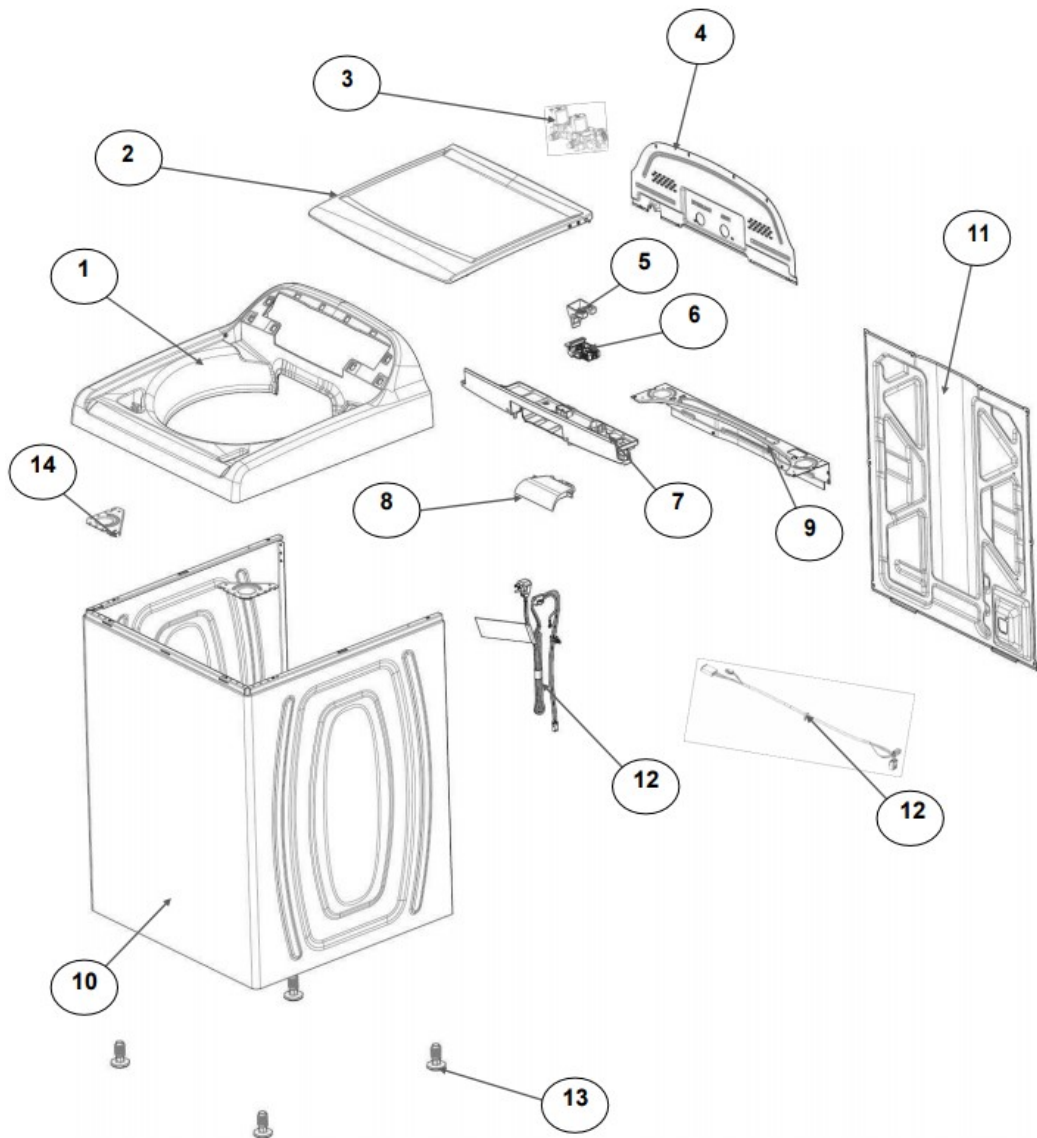

Distribuidor Autorizado

SurteRápido.com

Venta de Refacciones
Electrodomesticas

Lavadora Whirlpool 8MWTW1721E1

Distribuidor Autorizado

SurteRápido.com

Venta de Refacciones
Electrodomesticas

Lavadora Whirlpool 8MWTW1721E11

No.Ilus.	DESCRIPCIÓN	Cant.	No. de Parte
1	Panel Superior	1	W10905578
2	Tapa	1	W10522508
3	Válvula de Llenado	1	W10894039
4	Cubierta trasera, Panel	1	W10587506
5	Gancho Candado, Tapa	1	W10916391
6	Candado, Tapa	1	W10707441
7	Soporte, Cubierta	1	W10515799
8	Distribuidor de Agua	1	W10774958
9	Canal, Trasero	1	W10515817
10	Gabinete		No Servicable
11	Cubierta, Gabinete		No Servicable
12	Cable Tomacorriente	1	W10741055
13	Pata Niveladora	4	W10556332
14	Escudete	2	W10515815