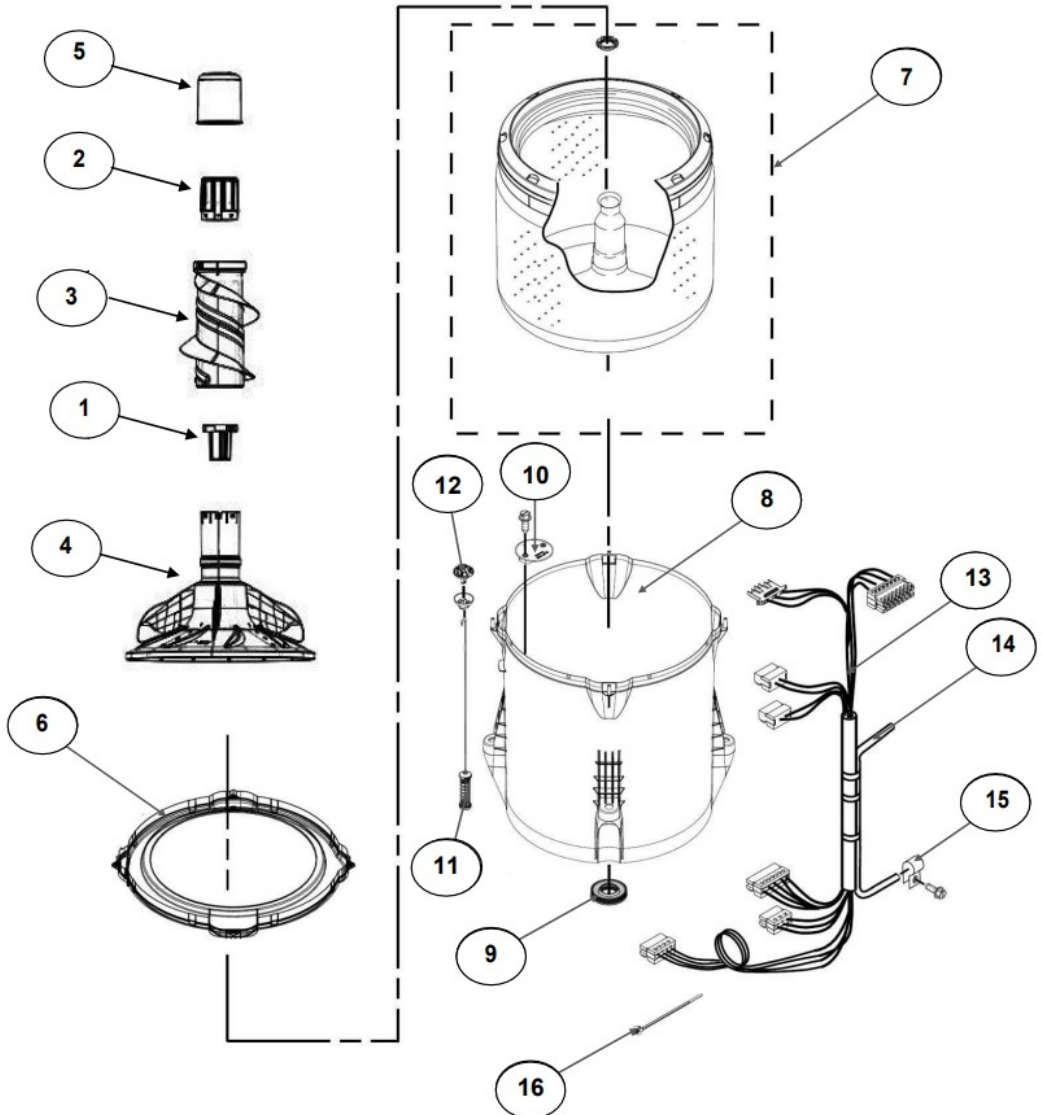

Distribuidor Autorizado

SurteRápido.com

Venta de Refacciones
Electrodomesticas

Lavadora Whirlpool 8MWTW1722E10

Distribuidor Autorizado

SurteRápido.com

Venta de Refacciones
Electrodomesticas

Lavadora Whirlpool 8MWTW1722EIO

No.Illus.	DESCRIPCIÓN	Cant.	No. de Parte
1	Leva doble accion	1	W10782372
2	Agitador	1	W10715787
3	Agitador	1	3946996
4	Agitador Base	1	W10715783
5	Dispensador de suavizante	1	8533251
6	Aro, Cesta	1	W10821259
7	Canasta, Ensamble	1	W10794465
8	Tina	1	W10532537
9	Sello, Tina	1	W10006371
10	Filtro, Bomba de Drenado	1	W10215093
11	Suspensión, Tina	4	W10748952
12	Rueda, Suspensión	4	W10583768
13	Arnés Inferior (6 pines)	1	W10919335
14	Manguera, Switch de Presión	1	W10429300
15	Abrazadera	1	8317496
16	Atadura Cable	1	No Servicable