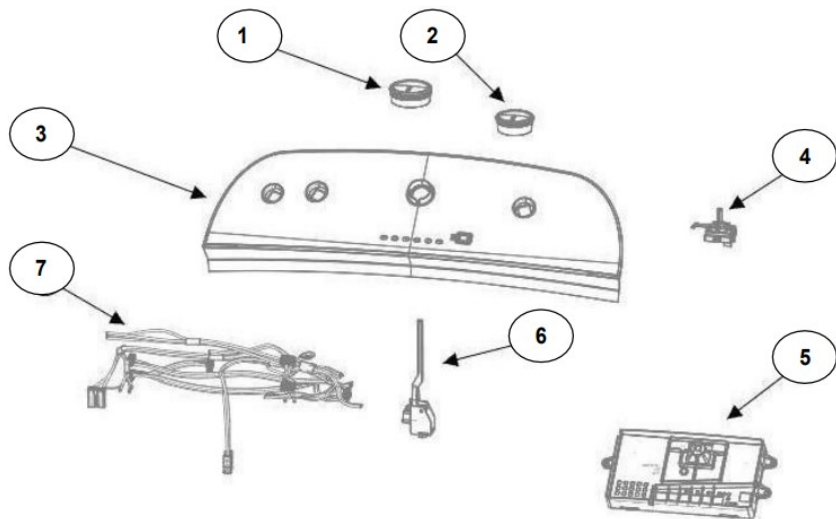

No.Illus.	DESCRIPCIÓN	Cant.	No. de Parte
1	Panel Superior	1	W10785696
2	Tapa	1	W10813191
3	Válvula de Llenado	1	W10530081
4	Cubierta trasera, Panel	1	W10587506
5	Gancho Candado, Tapa	1	W10844073
6	Candado, Tapa	1	W10707441
7	Soporte, Cubierta	1	W10515799
8	Distribuidor de Agua	1	W10774958
9	Canal, Trasero	1	W10515817
10	Gabinete		No Servicable
11	Cubierta, Gabinete		No Servicable
12	Cable Tomacorriente	1	W10741055
13	Pata Niveladora	4	W10556332
14	Escudete	2	W10515815
15	Arnés, Candado Puerta	1	W10715340

Distribuidor Autorizado

SurteRápido.com

Venta de Refacciones
Electrodomesticas

Lavadora Whirlpool 8MWTW1722E10

No. Ilus.	DESCRIPCIÓN	Cant.	No. de Parte
1	Perilla, Timer	1	W10777242
2	Perilla, Encoder	3	W10766132
3	Fascia, Panel	1	W10716428
4	Encoder, 4pos	3	W10414398
5	Tarjeta Control	1	W10747304
6	Switch Nivelador	1	W10531662
7	Arnés	1	W10715327

No.Illus.	DESCRIPCIÓN	Cant.	No. de Parte
1	Leva doble accion	1	W10782372
2	Agitador	1	W10715787
3	Agitador	1	3946996
4	Agitador Base	1	W10715783
5	Dispensador de suavizante	1	8533251
6	Aro, Cesta	1	W10821259
7	Canasta, Ensamble	1	W10794465
8	Tina	1	W10532537
9	Sello, Tina	1	W10006371
10	Filtro, Bomba de Drenado	1	W10215093
11	Suspensión, Tina	4	W10748952
12	Rueda, Suspensión	4	W10583768
13	Arnés Inferior (6 pines)	1	W10919335
14	Manguera, Switch de Presión	1	W10429300
15	Abrazadera	1	8317496
16	Atadura Cable	1	No Servicable

Transmisión con **Speed Wheel**
(Rin para sensor)