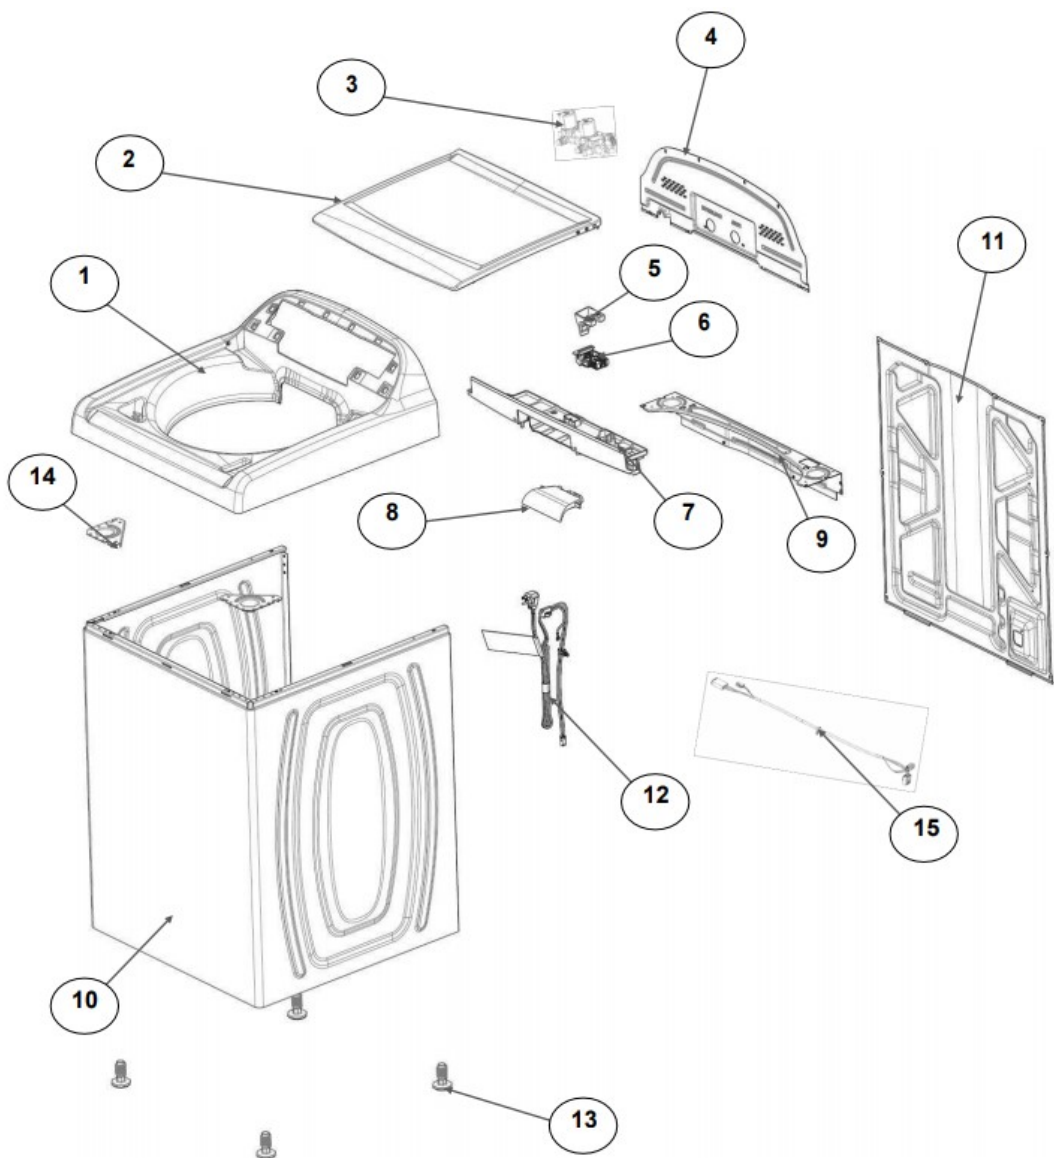

Distribuidor Autorizado

SurteRápido.com

Venta de Refacciones
Electrodomesticas

Lavadora Whirlpool 8MWTW1722E10

Distribuidor Autorizado

SurteRápido.com

Venta de Refacciones
Electrodomesticas

Lavadora Whirlpool 8MWTW1722EIO

No.Illus.	DESCRIPCIÓN	Cant.	No. de Parte
1	Panel Superior	1	W10785696
2	Tapa	1	W10813191
3	Válvula de Llenado	1	W10530081
4	Cubierta trasera, Panel	1	W10587506
5	Gancho Candado, Tapa	1	W10844073
6	Candado, Tapa	1	W10707441
7	Soporte, Cubierta	1	W10515799
8	Distribuidor de Agua	1	W10774958
9	Canal, Trasero	1	W10515817
10	Gabinete		No Servicable
11	Cubierta, Gabinete		No Servicable
12	Cable Tomacorriente	1	W10741055
13	Pata Niveladora	4	W10556332
14	Escudete	2	W10515815
15	Arnés, Candado Puerta	1	W10715340