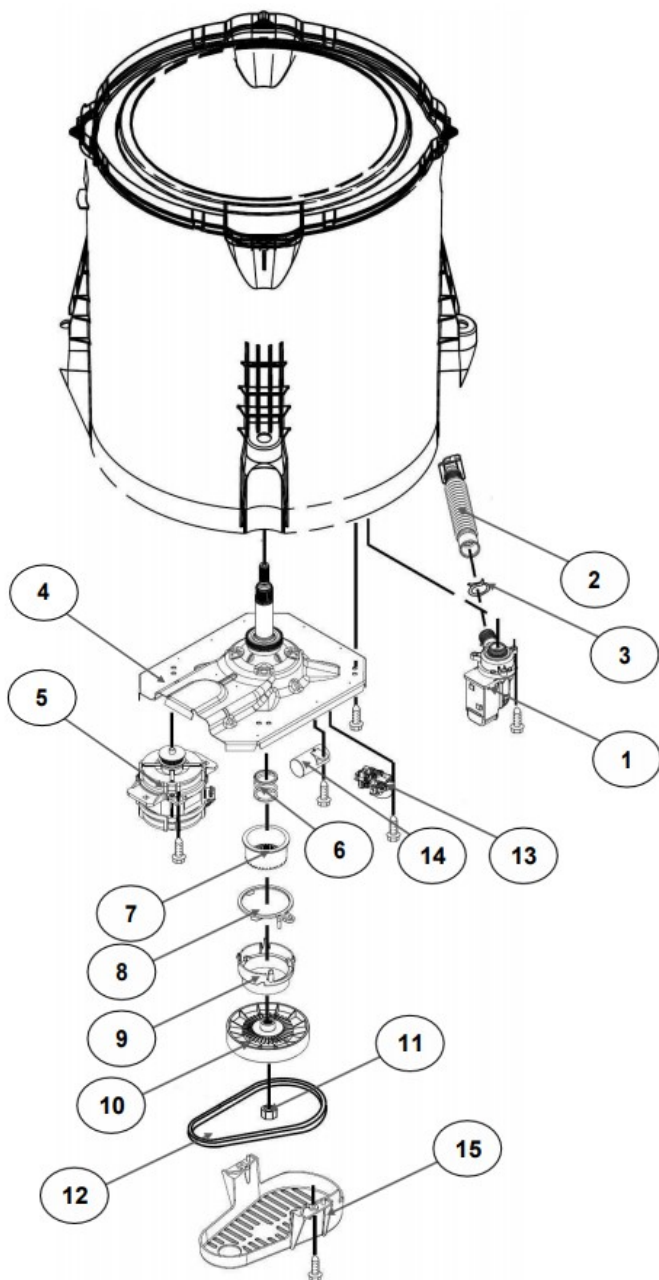

Distribuidor Autorizado

SurteRápido.com

Venta de Refacciones
Electrodomesticas

Lavadora Whirlpool 8MWTW1722E10

Distribuidor Autorizado

SurteRápido.com

Venta de Refacciones
Electrodomesticas

Lavadora Whirlpool 8MWTW1722EIO

No.Ilus.	DESCRIPCIÓN	Cant.	No. de Parte
1	Bomba de Drenado, Ensamble	1	W10465543
2	Manguera, Bomba de Drenado	1	W10444123
3	Abrazadera	1	8317496
4	Transmisión, (Con rin para sensor)	1	W10715767
5	Motor	1	W10677715
6	Resorte, Splutch	1	W10326374
7	Deslizador, Splutch	1	W10239971
8	Anillo de Leva, Splutch	1	W10006353
9	Leva, Splutch	1	W10006354
10	Polea	1	W10239973
11	Tuerca, Polea	1	W10604214
12	Banda, Motor	1	W10006384
13	Actuador (6 pines)	1	W10815026
14	Capacitor, Motor	1	W10625045
15	Cubierta, Motor	1	W10550173

Transmisión con **Speed Wheel**
(Rin para sensor)