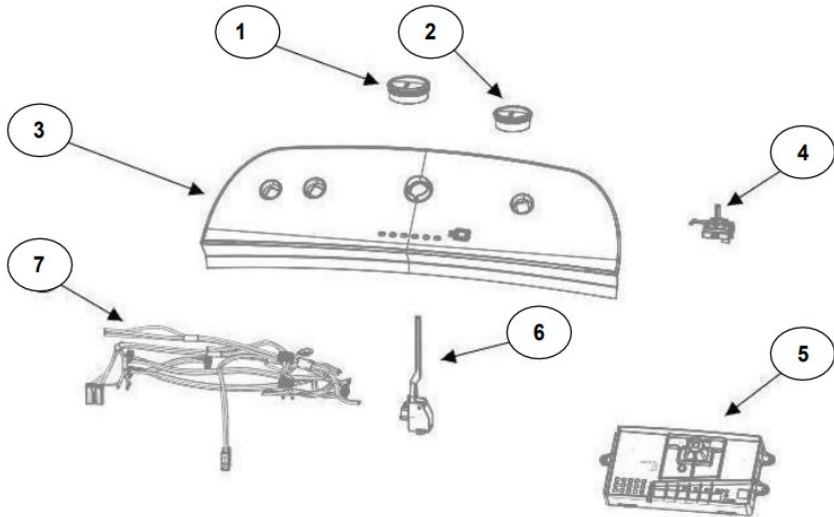

No.Ilus.	DESCRIPCIÓN	Cant.	No. de Parte
1	Panel Superior	1	W10905578
2	Tapa	1	W10813191
3	Válvula de Llenado	1	W10894039
4	Cubierta trasera, Panel	1	W10587506
5	Gancho Candado, Tapa	1	W10844073
6	Candado, Tapa	1	W10707441
7	Soporte, Cubierta	1	W10515799
8	Distribuidor de Agua	1	W10774958
9	Canal, Trasero	1	W10515817
10	Gabinete		No Servicable
11	Cubierta, Gabinete		No Servicable
12	Cable Tomacorriente	1	W10741055
13	Pata Niveladora	4	W10556332
14	Escudete	2	W10515815

Distribuidor Autorizado

SurteRápido.com

Venta de Refacciones
Electrodomesticas

Lavadora Whirlpool 8MWTW1722E11

No.Ilus.	DESCRIPCIÓN	Cant.	No. de Parte
1	Perilla, Timer	1	W10777242
2	Perilla, Encoder	3	W10766132
3	Fascia, Panel	1	W10716428
4	Encoder,4pos	3	W10414398
5	Tarjeta Control	1	W11039838
6	Switch Nivelador	1	W10531662
7	Arnés	1	W10715327

No.Ilus.	DESCRIPCIÓN	Cant.	No. de Parte
1	Leva doble accion	1	W10782372
2	Agitador	1	W10715787
3	Agitador	1	3946996
4	Agitador Base	1	W10715783
5	Dispensador de suavizante	1	W10860509
6	Aro, Cesta	1	W10821259
7	Canasta, Ensamble	1	W10794465
8	Tina	1	W10532537
9	Sello, Tina	1	W10006371
10	Filtro, Bomba de Drenado	1	W10215093
11	Suspensión, Tina	4	W10821948
12	Rueda, Suspensión	4	W10583768
13	Arnés Inferior	1	W10919335
14	Manguera, Switch de Presión	1	W10429300
15	Abrazadera	1	8317496
16	Atadura Cable	1	No Servicable

Transmisión con **Speed Wheel**
(Rin para sensor)