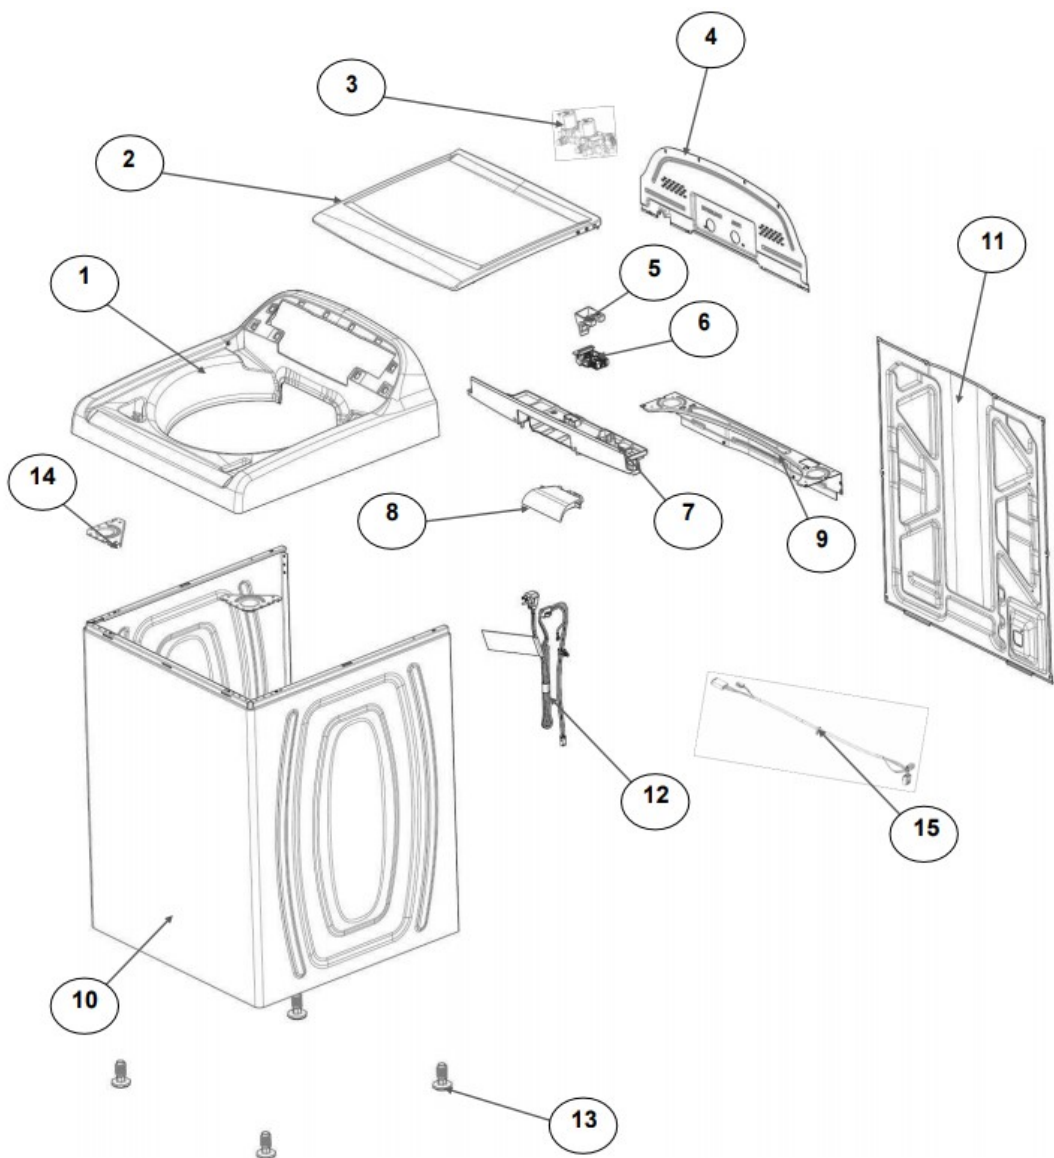

Distribuidor Autorizado

SurteRápido.com

Venta de Refacciones
Electrodomesticas

Lavadora Whirlpool 8MWTW1722E1

Distribuidor Autorizado

SurteRápido.com

Venta de Refacciones
Electrodomesticas

Lavadora Whirlpool 8MWTW1722E11

No.Ilus.	DESCRIPCIÓN	Cant.	No. de Parte
1	Panel Superior	1	W10905578
2	Tapa	1	W10813191
3	Válvula de Llenado	1	W10894039
4	Cubierta trasera, Panel	1	W10587506
5	Gancho Candado, Tapa	1	W10844073
6	Candado, Tapa	1	W10707441
7	Soporte, Cubierta	1	W10515799
8	Distribuidor de Agua	1	W10774958
9	Canal, Trasero	1	W10515817
10	Gabinete		No Servicable
11	Cubierta, Gabinete		No Servicable
12	Cable Tomacorriente	1	W10741055
13	Pata Niveladora	4	W10556332
14	Escudete	2	W10515815