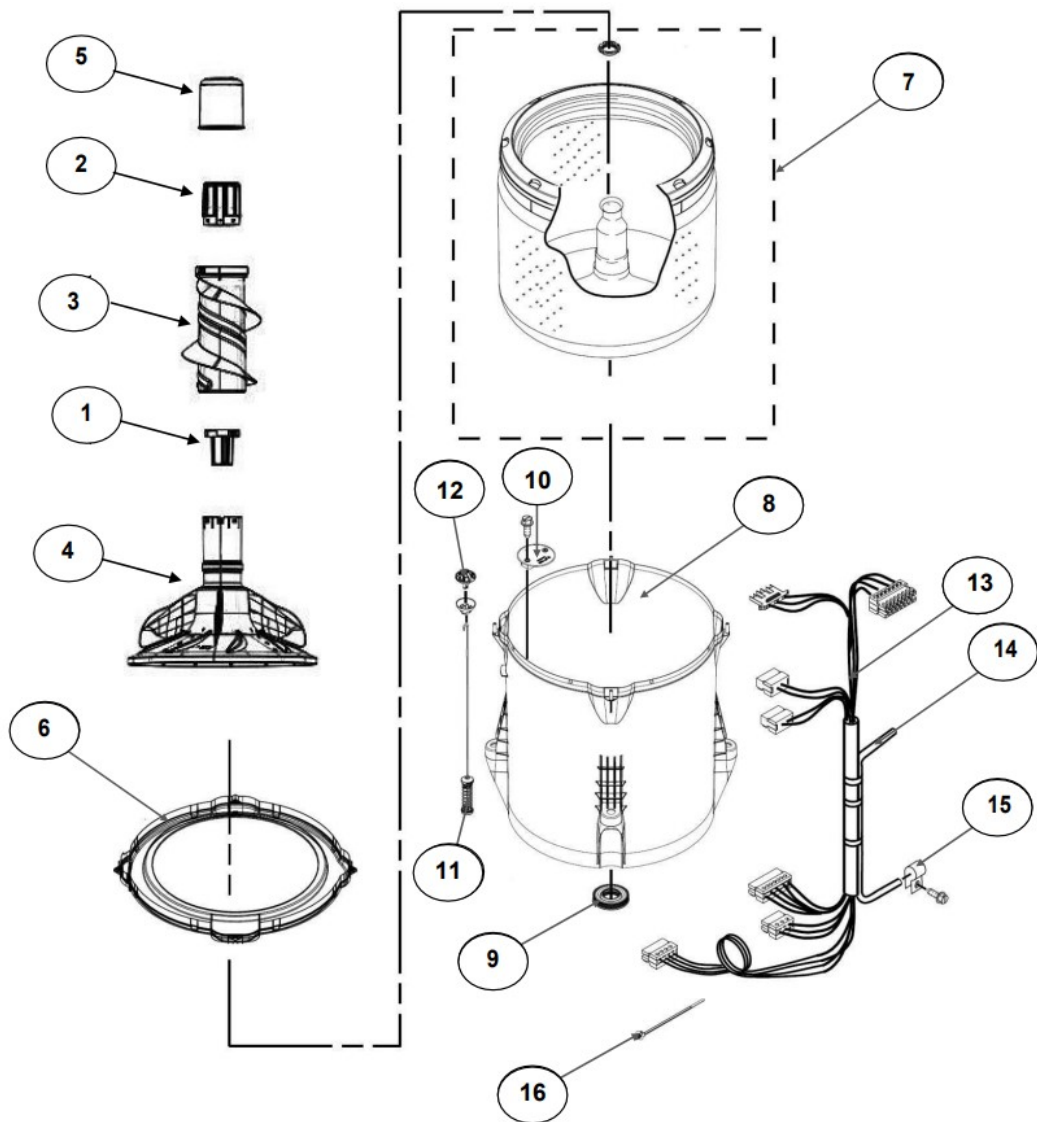

Distribuidor Autorizado

SurteRápido.com

Venta de Refacciones
Electrodomesticas

Lavadora Whirlpool 8MWTW1722E1

Distribuidor Autorizado

SurteRápido.com

Venta de Refacciones
Electrodomesticas

Lavadora Whirlpool 8MWTW1722E11

No.Ilus.	DESCRIPCIÓN	Cant.	No. de Parte
1	Leva doble accion	1	W10782372
2	Agitador	1	W10715787
3	Agitador	1	3946996
4	Agitador Base	1	W10715783
5	Dispensador de suavizante	1	W10860509
6	Aro, Cesta	1	W10821259
7	Canasta, Ensamble	1	W10794465
8	Tina	1	W10532537
9	Sello, Tina	1	W10006371
10	Filtro, Bomba de Drenado	1	W10215093
11	Suspensión, Tina	4	W10821948
12	Rueda, Suspensión	4	W10583768
13	Arnés Inferior	1	W10919335
14	Manguera, Switch de Presión	1	W10429300
15	Abrazadera	1	8317496
16	Atadura Cable	1	No Servicable