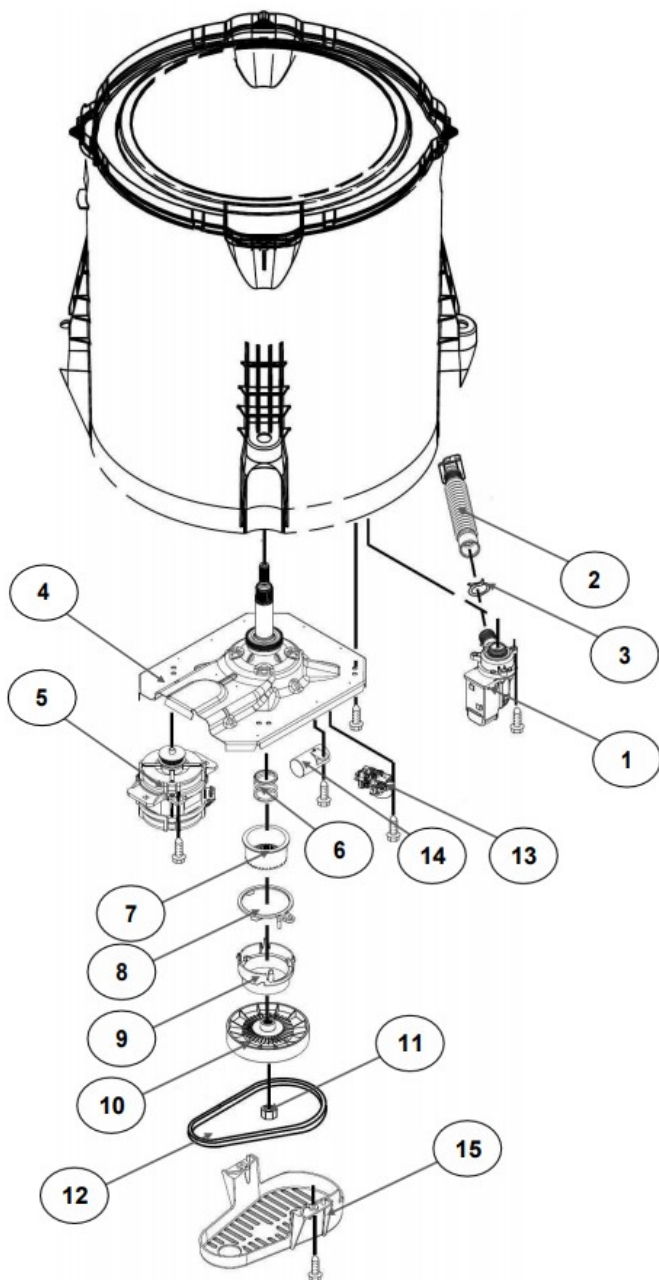

Distribuidor Autorizado

SurteRápido.com

Venta de Refacciones
Electrodomesticas

Lavadora Whirlpool 8MWTW1722E1

Distribuidor Autorizado

SurteRápido.com

Venta de Refacciones
Electrodomesticas

Lavadora Whirlpool 8MWTW1722E11

No.Ilus.	DESCRIPCIÓN	Cant.	No. de Parte
1	Bomba de Drenado, Ensamble	1	W10465543
2	Manguera, Bomba de Drenado	1	W10444123
3	Abrazadera	1	8317496
4	Transmisión,(Con rin para sensor)	1	W10715767
5	Motor	1	W10677715
6	Resorte, Splutch	1	W10326374
7	Deslizador, Splutch	1	W10239971
8	Anillo de Leva, Splutch	1	W10006353
9	Leva, Splutch	1	W10006354
10	Polea	1	W10239973
11	Tuerca, Polea	1	W10604214
12	Banda, Motor	1	W10006384
13	Actuador	1	W10815026
14	Capacitor, Motor	1	W10866249
15	Cubierta, Motor	1	W10550173

Transmisión con **Speed Wheel**
(Rin para sensor)