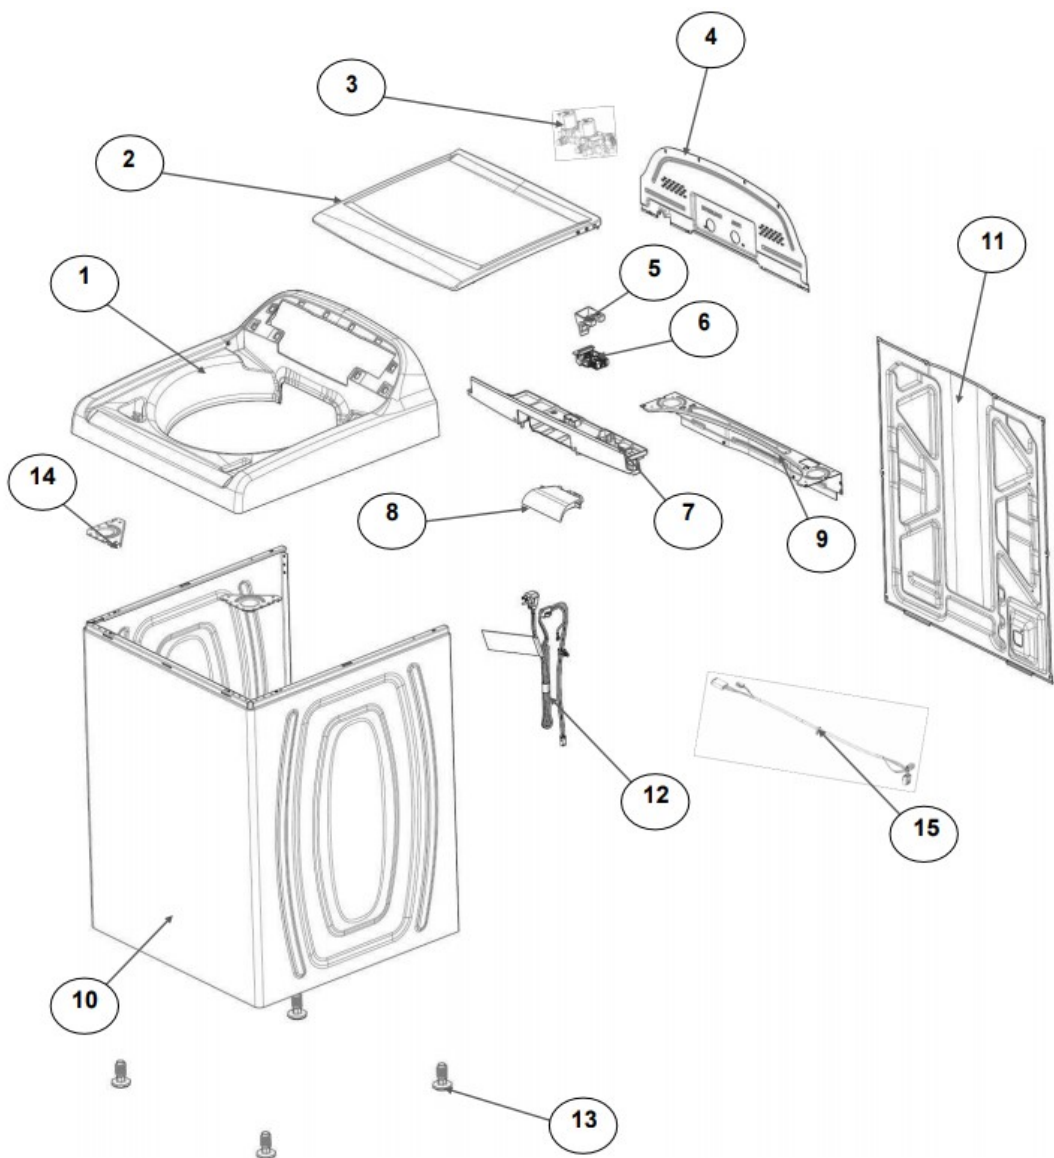

Distribuidor Autorizado

SurteRápido.com

Venta de Refacciones
Electrodomesticas

Lavadora Whirlpool 8MWTW1722EI2

Distribuidor Autorizado

SurteRápido.com

Venta de Refacciones
Electrodomesticas

Lavadora Whirlpool 8MWTW1722EI2

No.Ilus.	DESCRIPCIÓN	Cant.	No. de Parte
1	Panel Superior	1	W11295771
2	Tapa	1	W11166087
3	Válvula de Llenado	1	W11179274
4	Cubierta trasera, Panel	1	W10587506
5	Gancho Candado, Tapa	1	W10844073
6	Candado, Tapa	1	W10707441
7	Soporte, Cubierta	1	W10515799
8	Distribuidor de Agua	1	W10774958
9	Canal, Trasero	1	W10515817
10	Gabinete		No Servicable
11	Cubierta, Gabinete		No Servicable
12	Cable Tomacorriente	1	W11099722
13	Pata Niveladora	4	W11213957
14	Escudete	2	W10515815