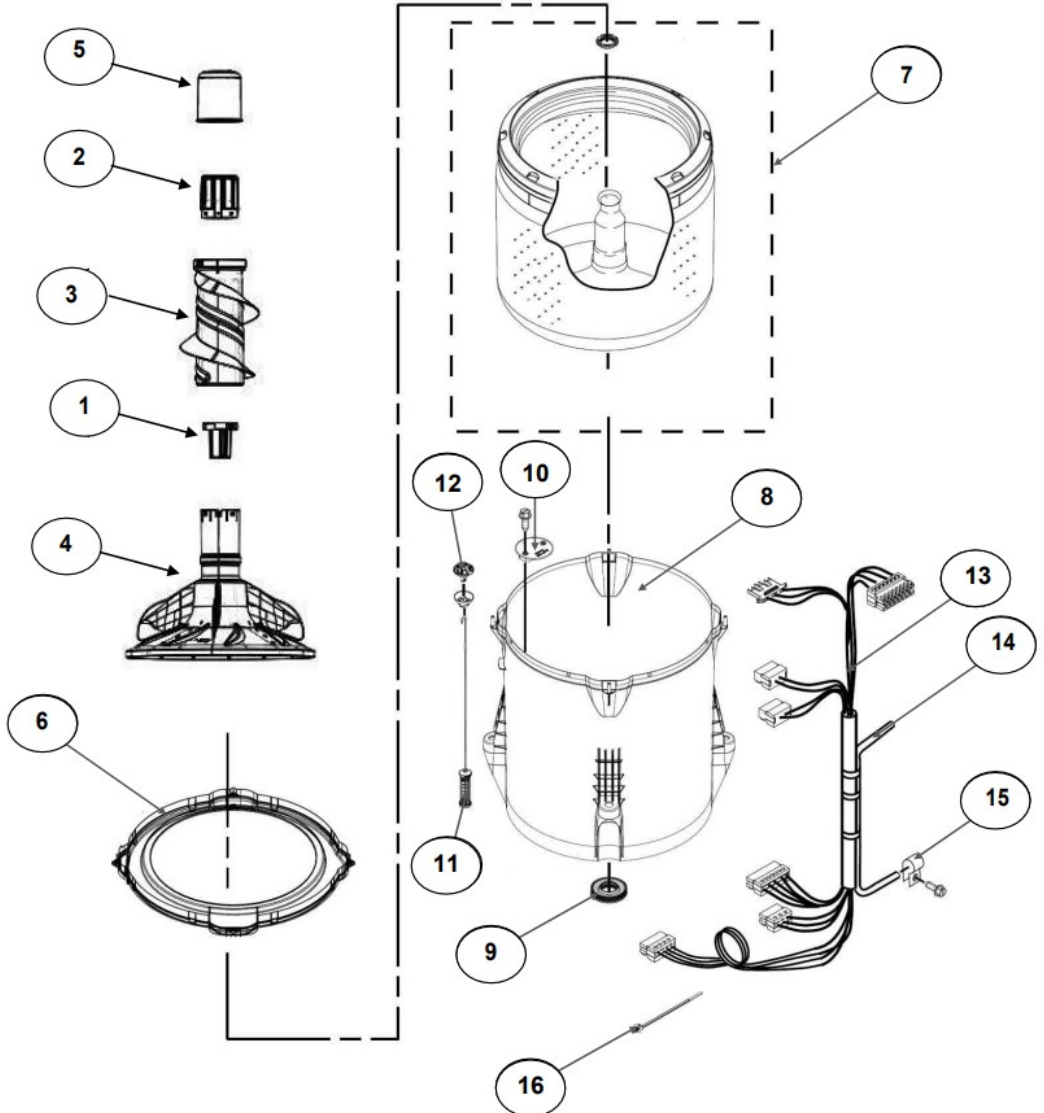

Distribuidor Autorizado

SurteRápido.com

Venta de Refacciones
Electrodomesticas

Lavadora Whirlpool 8MWTW1722E12

Distribuidor Autorizado

SurteRápido.com

Venta de Refacciones
Electrodomesticas

Lavadora Whirlpool 8MWTW1722EI2

No.Ilus.	DESCRIPCIÓN	Cant.	No. de Parte
1	Leva doble accion	1	W10782372
2	Agitador	1	W10715787
3	Agitador	1	W11182552
4	Agitador Base	1	W10715783
5	Dispensador de suavizante	1	W10860509
6	Aro, Cesta	1	W10821259
7	Canasta, Ensamble	1	W10794465
8	Tina	1	W11220395
9	Sello, Tina	1	W10580763
10	Filtro, Bomba de Drenado	1	W10215093
11	Suspensión, Tina	4	W10821948
12	Rueda, Suspensión	4	W10583768
13	Arnés Inferior	1	W11217983
14	Manguera, Switch de Presión	1	WP353244
15	Abrazadera	1	8317496
16	Atadura Cable	1	No Servicable