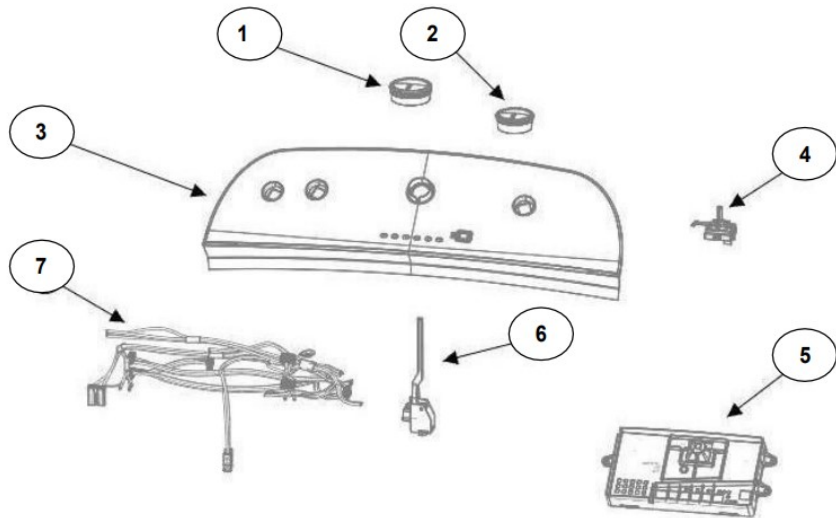

No.Ilus.	DESCRIPCIÓN	Cant.	No. de Parte
1	Panel Superior	1	W11295771
2	Tapa	1	W11166087
3	Válvula de Llenado	1	W11179274
4	Cubierta trasera, Panel	1	W10587506
5	Gancho Candado, Tapa	1	W10844073
6	Candado, Tapa	1	W10707441
7	Soporte, Cubierta	1	W10515799
8	Distribuidor de Agua	1	W10774958
9	Canal, Trasero	1	W10515817
10	Gabinete		No Servicable
11	Cubierta, Gabinete		No Servicable
12	Cable Tomacorriente	1	W11099722
13	Pata Niveladora	4	W11213957
14	Escudete	2	W10515815

Distribuidor Autorizado

SurteRápido.com

Venta de Refacciones
Electrodomesticas

Lavadora Whirlpool 8MWTW1722EI2

No.Ilus.	DESCRIPCIÓN	Cant.	No. de Parte
1	Perilla, Timer	1	W10777242
2	Perilla, Encoder	3	W10766132
3	Fascia, Panel	1	W10716428
4	Encoder,4pos	3	W10414398
5	Tarjeta Control	1	W11179248
6	Switch Nivelador	1	W11025892
7	Arnés	1	W10715327

No.Ilus.	DESCRIPCIÓN	Cant.	No. de Parte
1	Leva doble accion	1	W10782372
2	Agitador	1	W10715787
3	Agitador	1	W11182552
4	Agitador Base	1	W10715783
5	Dispensador de suavizante	1	W10860509
6	Aro, Cesta	1	W10821259
7	Canasta, Ensamble	1	W10794465
8	Tina	1	W11220395
9	Sello, Tina	1	W10580763
10	Filtro, Bomba de Drenado	1	W10215093
11	Suspensión, Tina	4	W10821948
12	Rueda, Suspensión	4	W10583768
13	Arnés Inferior	1	W11217983
14	Manguera, Switch de Presión	1	WP353244
15	Abrazadera	1	8317496
16	Atadura Cable	1	No Servicable

Transmisión con **Speed Wheel**
(Rin para sensor)