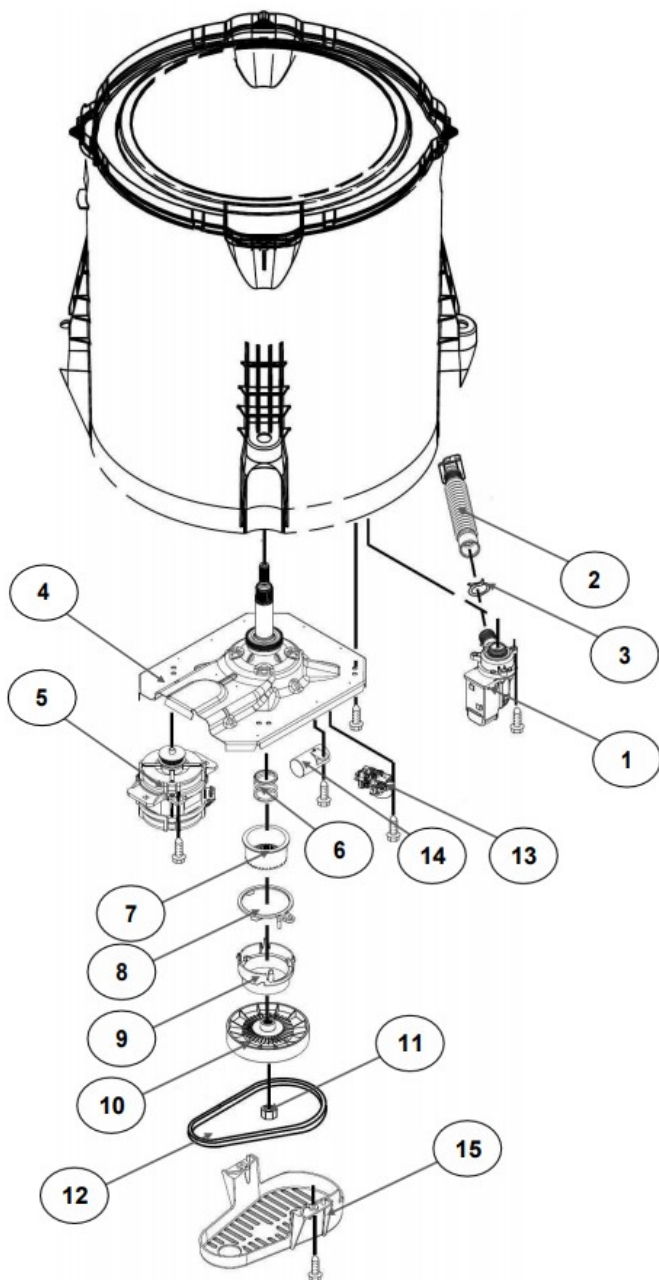

Distribuidor Autorizado

SurteRápido.com

Venta de Refacciones
Electrodomesticas

Lavadora Whirlpool 8MWTW1722E12

Distribuidor Autorizado

SurteRápido.com

Venta de Refacciones
Electrodomesticas

Lavadora Whirlpool 8MWTW1722EI2

No.Ilus.	DESCRIPCIÓN	Cant.	No. de Parte
1	Bomba de Drenado, Ensamble	1	W10465543
2	Manguera, Bomba de Drenado	1	W10444123
3	Abrazadera	1	8317496
4	Transmisión,(Con rin para sensor)	1	W10715767
5	Motor	1	W10677715
6	Resorte, Splutch	1	W10818965
7	Deslizador, Splutch	1	W10239971
8	Anillo de Leva, Splutch	1	W10006353
9	Leva, Splutch	1	W10006354
10	Polea	1	W10239973
11	Tuerca, Polea	1	W10604214
12	Banda, Motor	1	W10808317
13	Actuador	1	W10815026
14	Capacitor, Motor	1	W10866249
15	Cubierta, Motor	1	W10550173

Transmisión con **Speed Wheel**
(Rin para sensor)