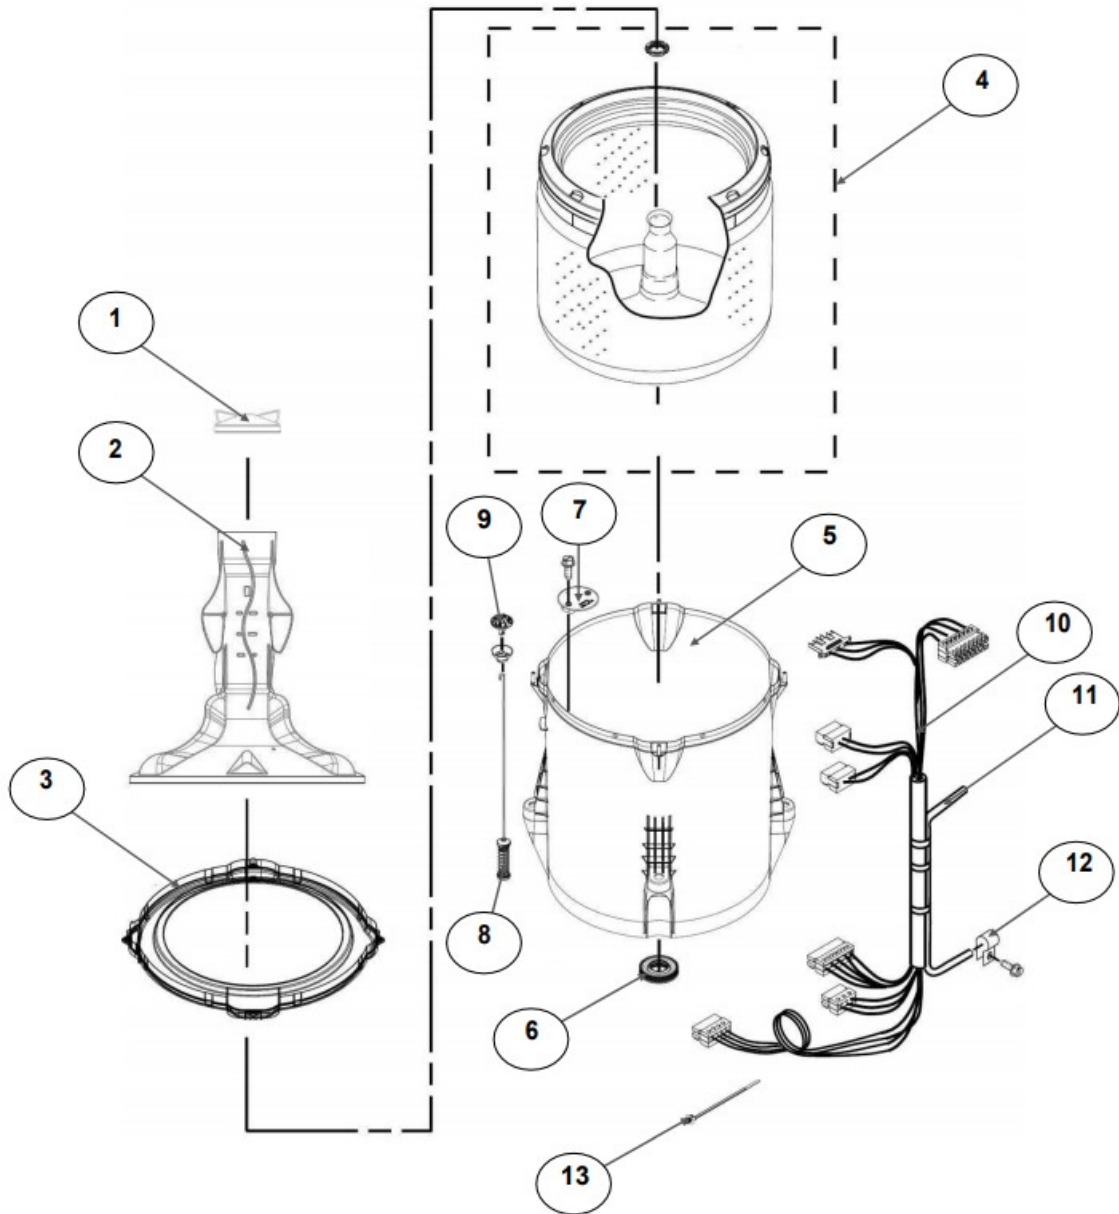

Lavadora Whirlpool 8MWTW1725CG0

Lavadora Whirlpool 8MWTW1725CG0

No. Ilus.	DESCRIPCIÓN	Cant.	No. de Parte
1	Panel Superior	1	W10710637
2	Tapa	1	W10522508
3	Válvula de Llenado	1	W10530081
4	Cubierta trasera, Panel	1	W10587506
5	Gancho Candado, Tapa		No Servicable
6	Candado, Tapa	1	W10547392
7	Soporte, Cubierta	1	W10515799
8	Distribuidor de Agua	1	W10774958
9	Canal, Trasero	1	W10515817
10	Gabinete		No Servicable
11	Cubierta, Gabinete		No Servicable
12	Cable Tomacorriente	1	W10709136
13	Pata Niveladora	4	W10556332
14	Escudete	2	W10515815
15	Arnés, Candado Puerta	1	W10573312

Lavadora Whirlpool 8MWTW1725CG0

No. Ilus.	DESCRIPCIÓN	Cant.	No. de Parte
1	Perilla, Timer		No Servicable
2	Perilla, Encoder	2	W10743998
3	Fascia, Panel	1	W10785302
4	Encoder, 4 posiciones	1	W10414398
5	Encoder, 3 posiciones	1	W10414397
6	Tarjeta Control	1	W10788359
7	Switch Desbalance	1	W10531662
8	Arnés	1	W10547736

Lavadora Whirlpool 8MWTW1725CG0

Lavadora Whirlpool 8MWTW1725CG0

No. Ilus.	DESCRIPCIÓN	Cant.	No. de Parte
1	Tapa Agitador	1	W10589573
2	Agitador	1	W10531691
3	Aro, Cesta	1	W10516246
4	Canasta, Ensamble	1	W10515715
5	Tina	1	W10532537
6	Sello, Tina	1	W10006371
7	Filtro, Bomba de Drenado	1	W10215093
8	Suspensión, Tina	4	W10748952
9	Rueda, Suspensión	4	W10583768
10	Arnés Inferior (6 pines)	1	W10919335
11	Manguera, Switch de Presión	1	W10429300
12	Abrazadera	1	8317496
13	Atadura Cable	1	W10339879