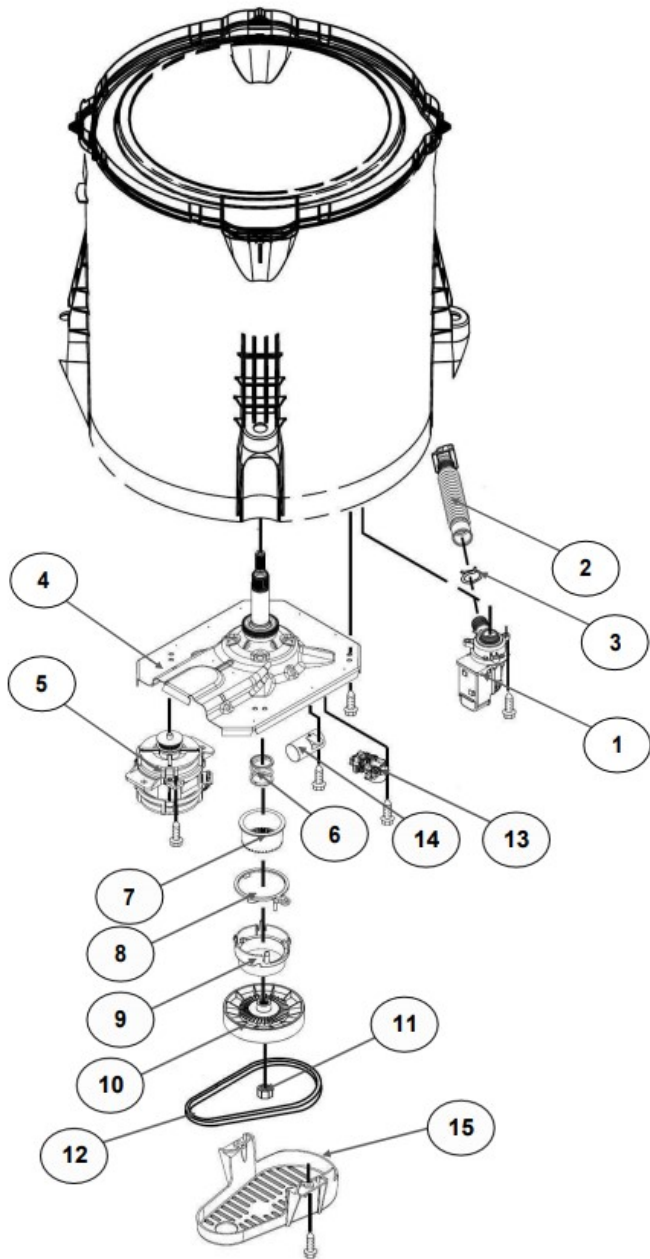

Lavadora Whirlpool 8MWTW1725CG0

No. Ilus.	DESCRIPCIÓN	Cant.	No. de Parte
1	Perilla, Timer		No Servicable
2	Perilla, Encoder	2	W10743998
3	Fascia, Panel	1	W10785302
4	Encoder, 4 posiciones	1	W10414398
5	Encoder, 3 posiciones	1	W10414397
6	Tarjeta Control	1	W10788359
7	Switch Desbalance	1	W10531662
8	Arnés	1	W10547736

Lavadora Whirlpool 8MWTW1725CG0

Lavadora Whirlpool 8MWTW1725CG0

No. Ilus.	DESCRIPCIÓN	Cant.	No. de Parte
1	Tapa Agitador	1	W10589573
2	Agitador	1	W10531691
3	Aro, Cesta	1	W10516246
4	Canasta, Ensamble	1	W10515715
5	Tina	1	W10532537
6	Sello, Tina	1	W10006371
7	Filtro, Bomba de Drenado	1	W10215093
8	Suspensión, Tina	4	W10748952
9	Rueda, Suspensión	4	W10583768
10	Arnés Inferior (6 pines)	1	W10919335
11	Manguera, Switch de Presión	1	W10429300
12	Abrazadera	1	8317496
13	Atadura Cable	1	W10339879

Lavadora Whirlpool 8MWTW1725CG0

No. Ilus.	DESCRIPCIÓN	Cant.	No. de Parte
1	Bomba de Drenado, Ensamble	1	W10465543
2	Manguera, Bomba de Drenado	1	W10444123
3	Abrazadera	1	8317496
4	Transmisión,(Con rin para sensor)	1	W10715767
5	Motor	1	W10416654
6	Resorte, Splutch		No Servicable
7	Deslizador, Splutch		No Servicable
8	Anillo de Leva, Splutch		No Servicable
9	Leva, Splutch		No Servicable
10	Polea		No Servicable
11	Tuerca, Polea	1	W10604214
12	Banda, Motor	1	W10006384
13	Actuador (6 pines)	1	W10815026
14	Capacitor, Motor	1	W10625045
15	Cubierta, Motor	1	W10550173
16	Kit Splutch (Incluye 6, 7, 8, 9, 10 y 11)	1	W10721967

Transmisión con **Speed Wheel**
 (Rin para sensor)