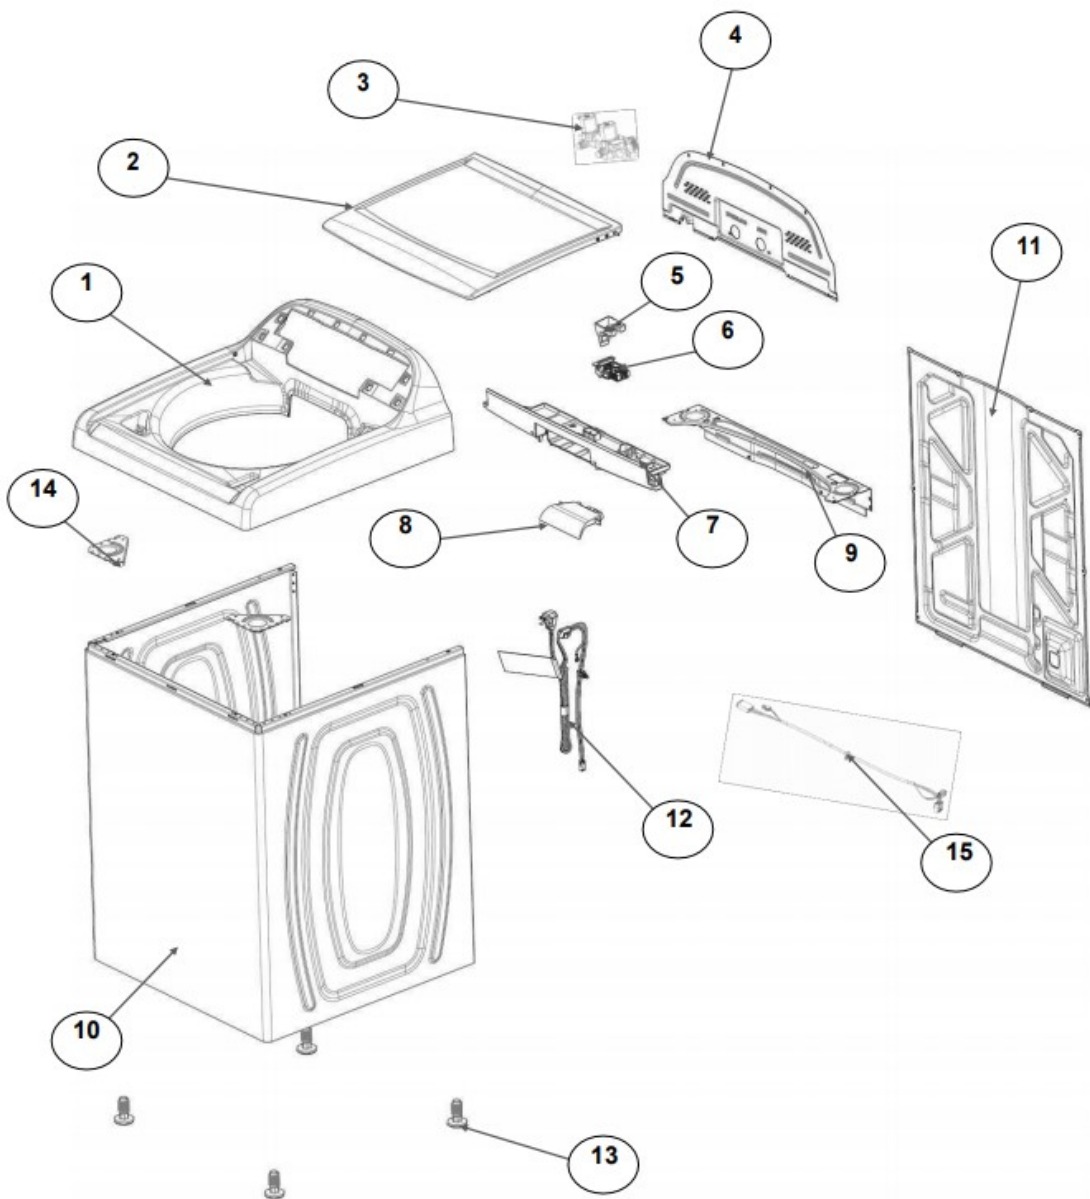

Lavadora Whirlpool 8MWTW1725CG0

Lavadora Whirlpool 8MWTW1725CG0

No. Ilus.	DESCRIPCIÓN	Cant.	No. de Parte
1	Panel Superior	1	W10710637
2	Tapa	1	W10522508
3	Válvula de Llenado	1	W10530081
4	Cubierta trasera, Panel	1	W10587506
5	Gancho Candado, Tapa		No Servicable
6	Candado, Tapa	1	W10547392
7	Soporte, Cubierta	1	W10515799
8	Distribuidor de Agua	1	W10774958
9	Canal, Trasero	1	W10515817
10	Gabinete		No Servicable
11	Cubierta, Gabinete		No Servicable
12	Cable Tomacorriente	1	W10709136
13	Pata Niveladora	4	W10556332
14	Escudete	2	W10515815
15	Arnés, Candado Puerta	1	W10573312

Lavadora Whirlpool 8MWTW1725CG0

No. Ilus.	DESCRIPCIÓN	Cant.	No. de Parte
1	Perilla, Timer		No Servicable
2	Perilla, Encoder	2	W10743998
3	Fascia, Panel	1	W10785302
4	Encoder, 4 posiciones	1	W10414398
5	Encoder, 3 posiciones	1	W10414397
6	Tarjeta Control	1	W10788359
7	Switch Desbalance	1	W10531662
8	Arnés	1	W10547736

Lavadora Whirlpool 8MWTW1725CG0

Lavadora Whirlpool 8MWTW1725CG0

No. Ilus.	DESCRIPCIÓN	Cant.	No. de Parte
1	Tapa Agitador	1	W10589573
2	Agitador	1	W10531691
3	Aro, Cesta	1	W10516246
4	Canasta, Ensamble	1	W10515715
5	Tina	1	W10532537
6	Sello, Tina	1	W10006371
7	Filtro, Bomba de Drenado	1	W10215093
8	Suspensión, Tina	4	W10748952
9	Rueda, Suspensión	4	W10583768
10	Arnés Inferior (6 pines)	1	W10919335
11	Manguera, Switch de Presión	1	W10429300
12	Abrazadera	1	8317496
13	Atadura Cable	1	W10339879