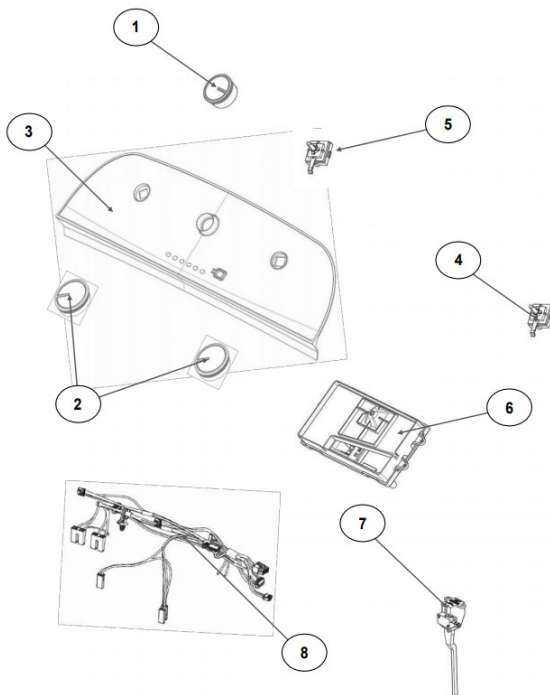

Lavadora Whirlpool 8MWTW1725CG0

Lavadora Whirlpool 8MWTW1725CG0

No. Ilus.	DESCRIPCIÓN	Cant.	No. de Parte
1	Panel Superior	1	W10710637
2	Tapa	1	W10522508
3	Válvula de Llenado	1	W10530081
4	Cubierta trasera, Panel	1	W10587506
5	Gancho Candado, Tapa		No Servicable
6	Candado, Tapa	1	W10547392
7	Soporte, Cubierta	1	W10515799
8	Distribuidor de Agua	1	W10774958
9	Canal, Trasero	1	W10515817
10	Gabinete		No Servicable
11	Cubierta, Gabinete		No Servicable
12	Cable Tomacorriente	1	W10709136
13	Pata Niveladora	4	W10556332
14	Escudete	2	W10515815
15	Arnés, Candado Puerta	1	W10573312

Lavadora Whirlpool 8MWTW1725CG0

No. Ilus.	DESCRIPCIÓN	Cant.	No. de Parte
1	Perilla, Timer		No Servicable
2	Perilla, Encoder	2	W10743998
3	Fascia, Panel	1	W10785302
4	Encoder, 4 posiciones	1	W10414398
5	Encoder, 3 posiciones	1	W10414397
6	Tarjeta Control	1	W10788359
7	Switch Desbalance	1	W10531662
8	Arnés	1	W10547736

Lavadora Whirlpool 8MWTW1725CG0

Lavadora Whirlpool 8MWTW1725CG0

No. Ilus.	DESCRIPCIÓN	Cant.	No. de Parte
1	Tapa Agitador	1	W10589573
2	Agitador	1	W10531691
3	Aro, Cesta	1	W10516246
4	Canasta, Ensamble	1	W10515715
5	Tina	1	W10532537
6	Sello, Tina	1	W10006371
7	Filtro, Bomba de Drenado	1	W10215093
8	Suspensión, Tina	4	W10748952
9	Rueda, Suspensión	4	W10583768
10	Arnés Inferior (6 pines)	1	W10919335
11	Manguera, Switch de Presión	1	W10429300
12	Abrazadera	1	8317496
13	Atadura Cable	1	W10339879