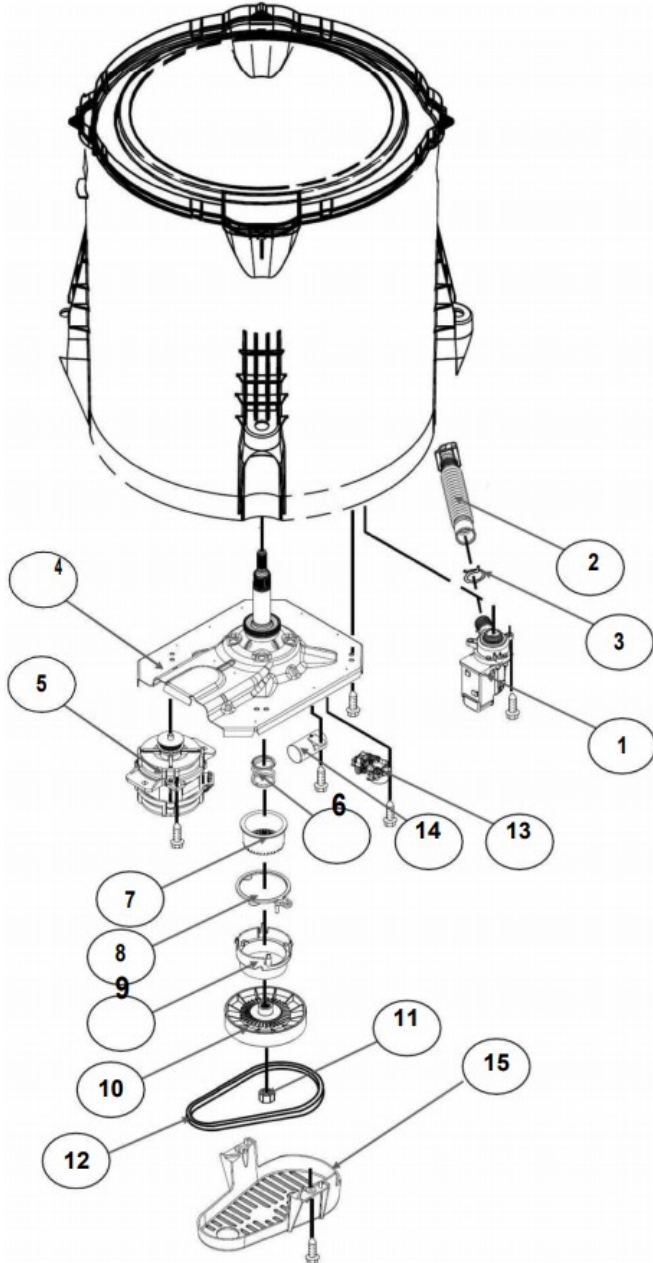

Lavadora Whirlpool 8MWTW1725CG2

Lavadora Whirlpool 8MWTW1725CG2

No. Ilus.	DESCRIPCIÓN	Cant.	No. de Parte
1	Panel Superior	1	W10905578
2	Tapa	1	W10522508
3	Válvula de Llenado	1	W10894039
4	Cubierta trasera, Panel	1	W10587506
5	Gancho Candado, Tapa		No Servicable
6	Candado, Tapa	1	W10707441
7	Soporte, Cubierta	1	W10515799
8	Distribuidor de Agua	1	W10774958
9	Canal, Trasero	1	W10515817
10	Gabinete		No Servicable
11	Cubierta, Gabinete		No Servicable
12	Cable Tomacorriente	1	W10741055
13	Pata Niveladora	4	W10556332
14	Escudete	2	W10515815
15	Arnés, Candado Puerta	1	W10715340

Lavadora Whirlpool 8MWTW1725CG2

Lavadora Whirlpool 8MWTW1725CG2

No. Ilus.	DESCRIPCIÓN	Cant.	No. de Parte
1	Tapa Agitador		No Servicialable
2	Agitador	1	W10531691
3	Aro, Cesta	1	W10821259
4	Canasta, Ensamble	1	W10794464
5	Tina	1	W10532537
6	Sello, Tina	1	W10006371
7	Filtro, Bomba de Drenado	1	W10215093
8	Suspensión, Tina	4	W10821948
9	Rueda, Suspensión	4	W10583768
10	Arnés Inferior	1	W10919335
11	Manguera, Switch de Presión	1	WP353244
12	Abrazadera	1	8317496
13	Atadura Cable	1	W10339879

Distribuidor Autorizado

SurteRápido.com

Venta de Refacciones
Electrodomesticas

Lavadora Whirlpool 8MWTW1725CG2

Lavadora Whirlpool 8MWTW1725CG2

No. Ilus.	DESCRIPCIÓN	Cant.	No. de Parte
1	Bomba de Drenado, Ensamble	1	W10465543
2	Manguera, Bomba de Drenado	1	W10575403
3	Abrazadera	1	8317496
4	Transmisión,(Con rin para Sensor)	1	W10715767
5	Motor	1	W10416654
6	Resorte, Splutch	1	W10326374
7	Deslizador, Splutch	1	W10239971
8	Anillo de Leva, Splutch	1	W10006353
9	Leva, Splutch	1	W10006354
10	Polea	1	W10239973
11	Tuerca, Polea	1	W10759923
12	Banda, Motor	1	W10808317
13	Actuador (6 pines)	1	W10815026
14	Capacitor, Motor	1	W10866249
15	Cubierta, Motor	1	W10550173