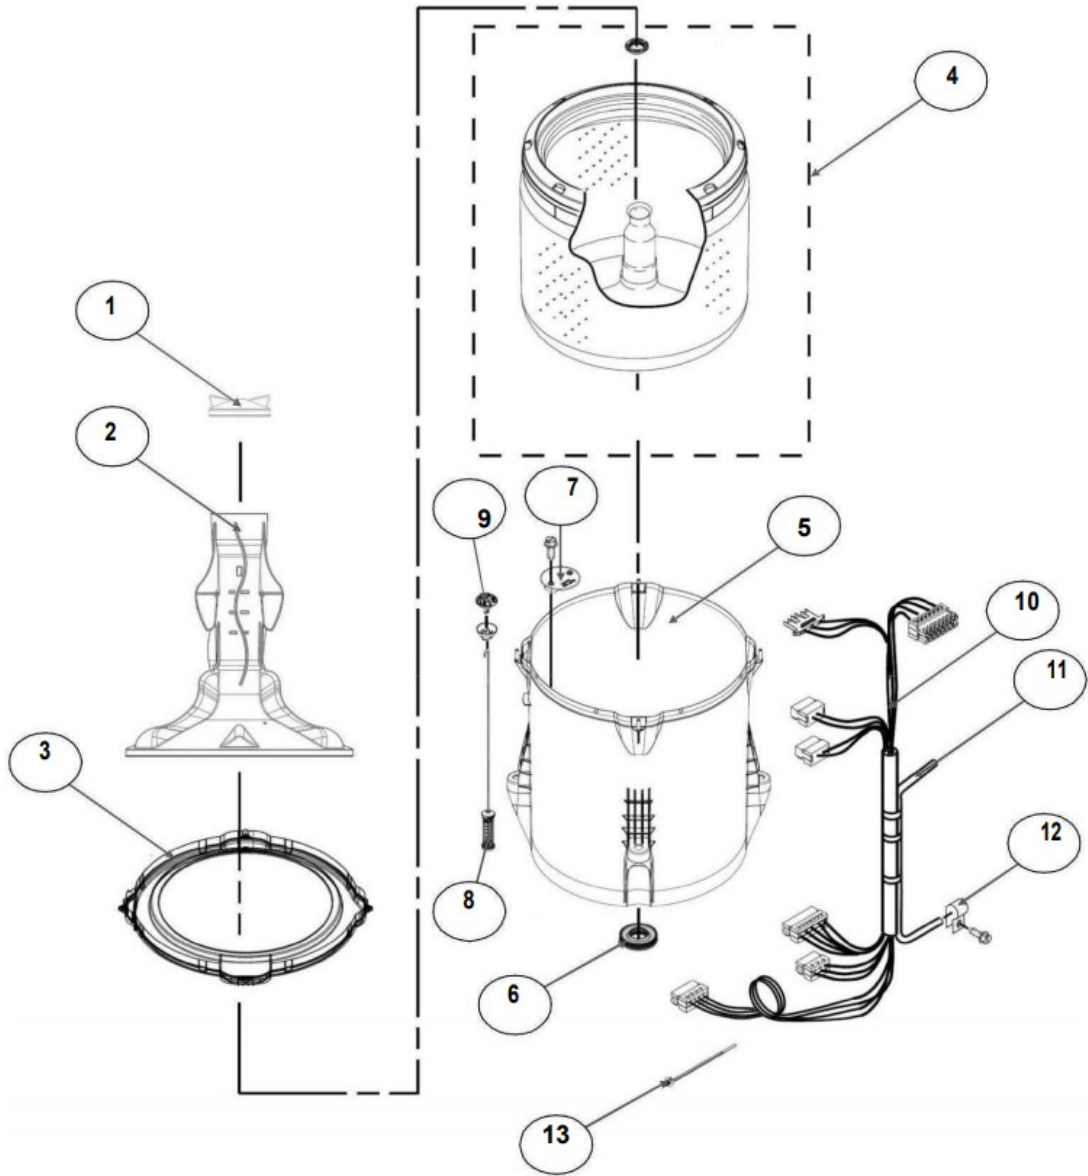

Lavadora Whirlpool 8MWTW1725CG2

Lavadora Whirlpool 8MWTW1725CG2

No. Ilus.	DESCRIPCIÓN	Cant.	No. de Parte
1	Panel Superior	1	W10905578
2	Tapa	1	W10522508
3	Válvula de Llenado	1	W10894039
4	Cubierta trasera, Panel	1	W10587506
5	Gancho Candado, Tapa		No Servicable
6	Candado, Tapa	1	W10707441
7	Soporte, Cubierta	1	W10515799
8	Distribuidor de Agua	1	W10774958
9	Canal, Trasero	1	W10515817
10	Gabinete		No Servicable
11	Cubierta, Gabinete		No Servicable
12	Cable Tomacorriente	1	W10741055
13	Pata Niveladora	4	W10556332
14	Escudete	2	W10515815
15	Arnés, Candado Puerta	1	W10715340

No. Ilus.	DESCRIPCIÓN	Cant.	No. de Parte
1	Perilla, Timer	1	W10743995
2	Perilla, Encoder	2	W10743998
3	Fascia, Panel	1	W10785302
4	Encoder, 4 posiciones	1	W10414398
5	Encoder, 3 posiciones	1	W10414397
6	Tarjeta Control	1	W11039849
7	Switch Desbalance	1	W10531662
8	Arnés	1	W10715325

Lavadora Whirlpool 8MWTW1725CG2

Lavadora Whirlpool 8MWTW1725CG2

No. Ilus.	DESCRIPCIÓN	Cant.	No. de Parte
1	Tapa Agitador		No Servicialable
2	Agitador	1	W10531691
3	Aro, Cesta	1	W10821259
4	Canasta, Ensamble	1	W10794464
5	Tina	1	W10532537
6	Sello, Tina	1	W10006371
7	Filtro, Bomba de Drenado	1	W10215093
8	Suspensión, Tina	4	W10821948
9	Rueda, Suspensión	4	W10583768
10	Arnés Inferior	1	W10919335
11	Manguera, Switch de Presión	1	WP353244
12	Abrazadera	1	8317496
13	Atadura Cable	1	W10339879