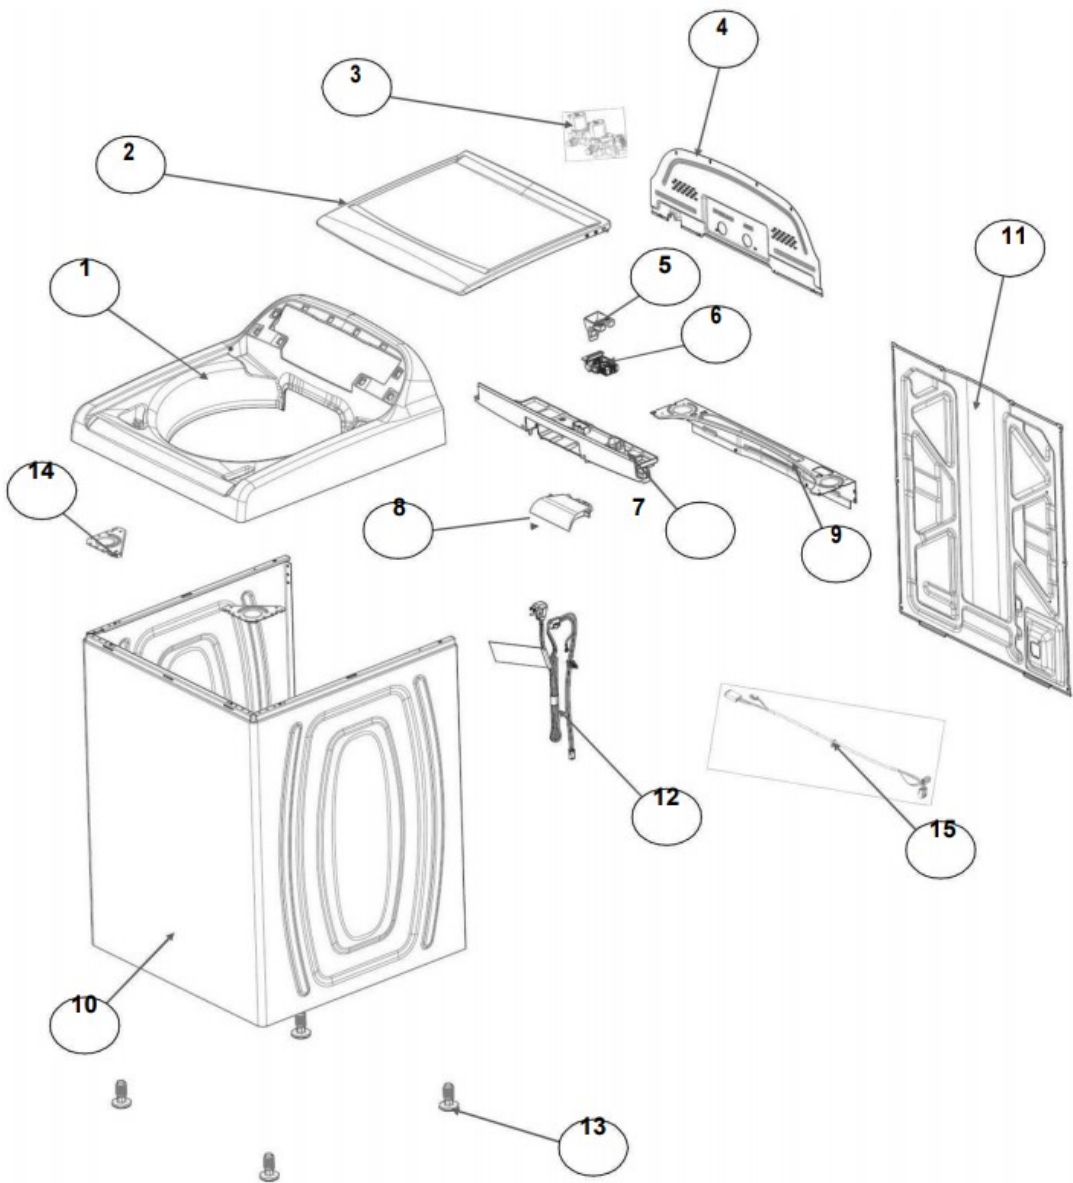

Lavadora Whirlpool 8MWTW1725CG2

Lavadora Whirlpool 8MWTW1725CG2

No. Ilus.	DESCRIPCIÓN	Cant.	No. de Parte
1	Panel Superior	1	W10905578
2	Tapa	1	W10522508
3	Válvula de Llenado	1	W10894039
4	Cubierta trasera, Panel	1	W10587506
5	Gancho Candado, Tapa		No Servicable
6	Candado, Tapa	1	W10707441
7	Soporte, Cubierta	1	W10515799
8	Distribuidor de Agua	1	W10774958
9	Canal, Trasero	1	W10515817
10	Gabinete		No Servicable
11	Cubierta, Gabinete		No Servicable
12	Cable Tomacorriente	1	W10741055
13	Pata Niveladora	4	W10556332
14	Escudete	2	W10515815
15	Arnés, Candado Puerta	1	W10715340

No. Ilus.	DESCRIPCIÓN	Cant.	No. de Parte
1	Perilla, Timer	1	W10743995
2	Perilla, Encoder	2	W10743998
3	Fascia, Panel	1	W10785302
4	Encoder, 4 posiciones	1	W10414398
5	Encoder, 3 posiciones	1	W10414397
6	Tarjeta Control	1	W11039849
7	Switch Desbalance	1	W10531662
8	Arnés	1	W10715325

Lavadora Whirlpool 8MWTW1725CG2

Lavadora Whirlpool 8MWTW1725CG2

No. Ilus.	DESCRIPCIÓN	Cant.	No. de Parte
1	Tapa Agitador		No Servicialable
2	Agitador	1	W10531691
3	Aro, Cesta	1	W10821259
4	Canasta, Ensamble	1	W10794464
5	Tina	1	W10532537
6	Sello, Tina	1	W10006371
7	Filtro, Bomba de Drenado	1	W10215093
8	Suspensión, Tina	4	W10821948
9	Rueda, Suspensión	4	W10583768
10	Arnés Inferior	1	W10919335
11	Manguera, Switch de Presión	1	WP353244
12	Abrazadera	1	8317496
13	Atadura Cable	1	W10339879