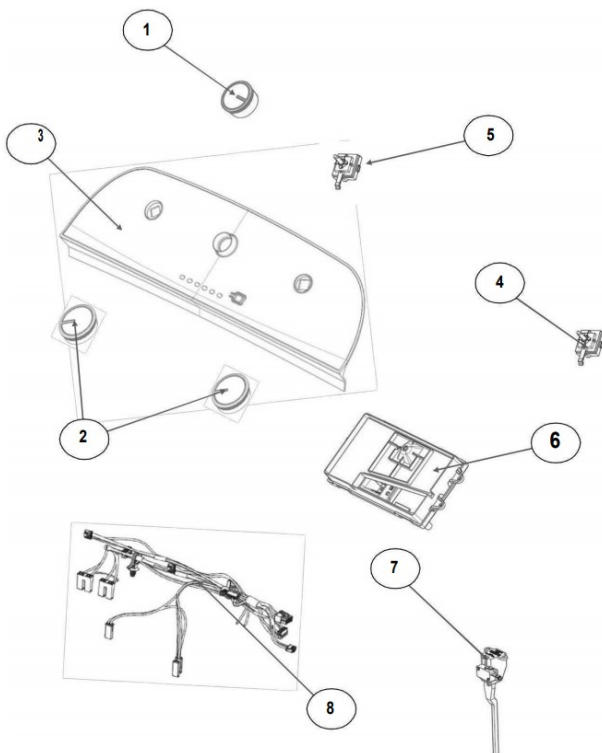

Lavadora Whirlpool 8MWTW1725CG2

Lavadora Whirlpool 8MWTW1725CG2

No. Ilus.	DESCRIPCIÓN	Cant.	No. de Parte
1	Panel Superior	1	W10905578
2	Tapa	1	W10522508
3	Válvula de Llenado	1	W10894039
4	Cubierta trasera, Panel	1	W10587506
5	Gancho Candado, Tapa		No Servicable
6	Candado, Tapa	1	W10707441
7	Soporte, Cubierta	1	W10515799
8	Distribuidor de Agua	1	W10774958
9	Canal, Trasero	1	W10515817
10	Gabinete		No Servicable
11	Cubierta, Gabinete		No Servicable
12	Cable Tomacorriente	1	W10741055
13	Pata Niveladora	4	W10556332
14	Escudete	2	W10515815
15	Arnés, Candado Puerta	1	W10715340

No. Ilus.	DESCRIPCIÓN	Cant.	No. de Parte
1	Perilla, Timer	1	W10743995
2	Perilla, Encoder	2	W10743998
3	Fascia, Panel	1	W10785302
4	Encoder, 4 posiciones	1	W10414398
5	Encoder, 3 posiciones	1	W10414397
6	Tarjeta Control	1	W11039849
7	Switch Desbalance	1	W10531662
8	Arnés	1	W10715325

Lavadora Whirlpool 8MWTW1725CG2

Lavadora Whirlpool 8MWTW1725CG2

No. Ilus.	DESCRIPCIÓN	Cant.	No. de Parte
1	Tapa Agitador		No Servicialable
2	Agitador	1	W10531691
3	Aro, Cesta	1	W10821259
4	Canasta, Ensamble	1	W10794464
5	Tina	1	W10532537
6	Sello, Tina	1	W10006371
7	Filtro, Bomba de Drenado	1	W10215093
8	Suspensión, Tina	4	W10821948
9	Rueda, Suspensión	4	W10583768
10	Arnés Inferior	1	W10919335
11	Manguera, Switch de Presión	1	WP353244
12	Abrazadera	1	8317496
13	Atadura Cable	1	W10339879